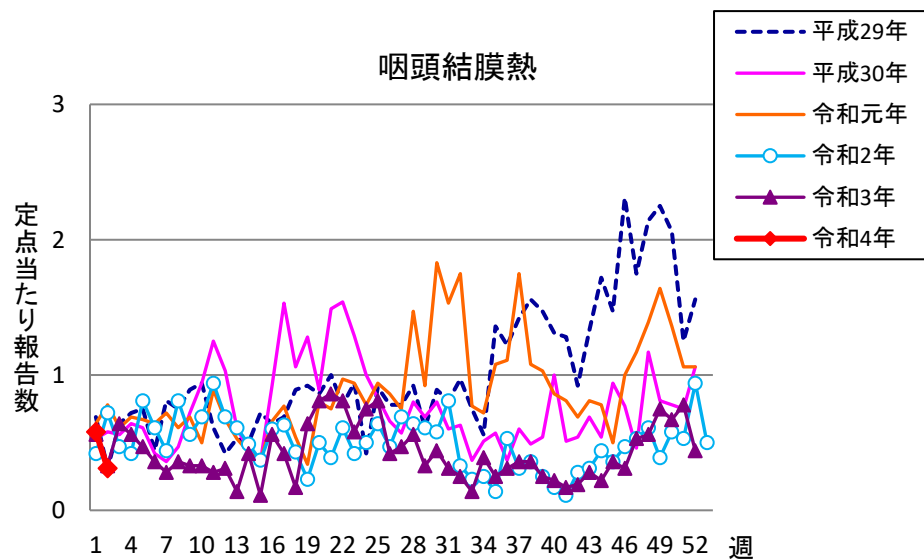

# 週報 グラフ一覧(平成29年第1週～令和4年第2週)

クラミジア肺炎

感染性胃腸炎(ロタ)