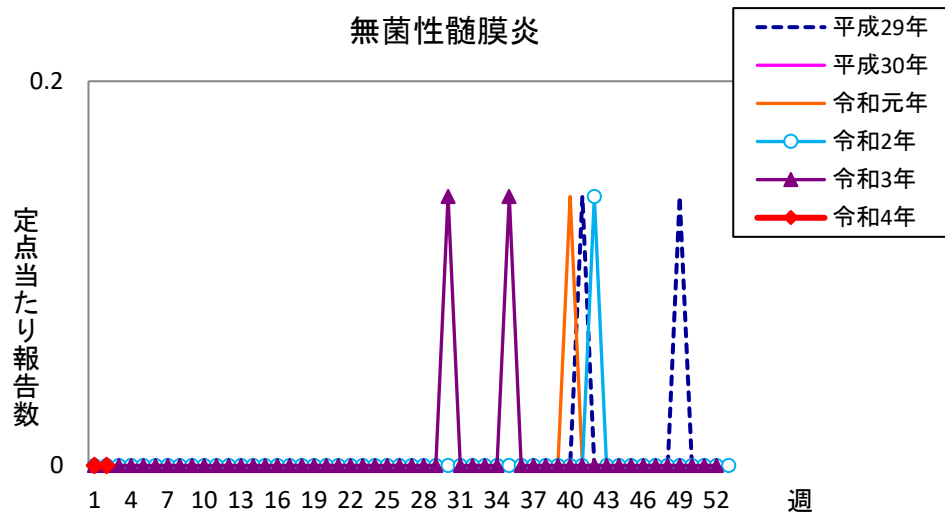

# 週報 グラフ一覧(平成29年第1週～令和4年第2週)

クラミジア肺炎

感染性胃腸炎(ロタ)