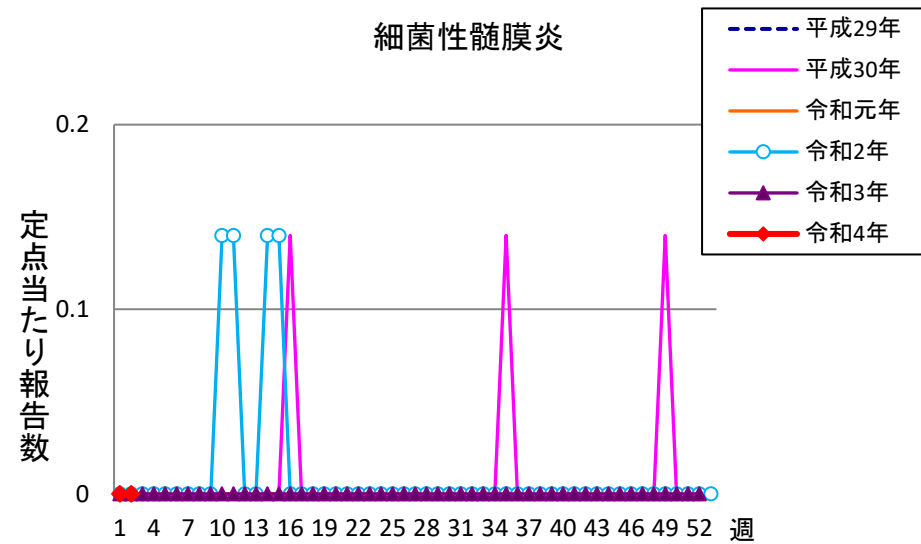

# 週報 グラフ一覧(平成29年第1週～令和4年第2週)

クラミジア肺炎

感染性胃腸炎(ロタ)