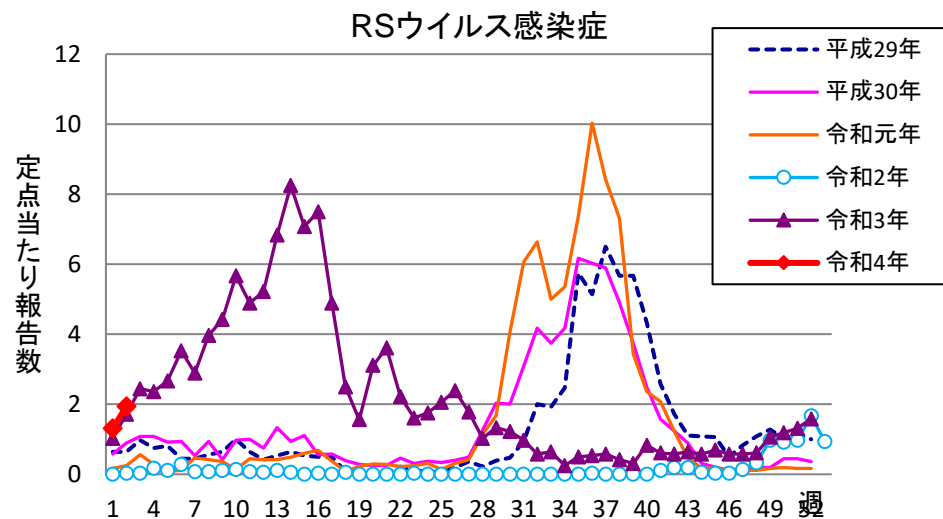

# 週報 グラフ一覧(平成29年第1週～令和4年第2週)

クラミジア肺炎

感染性胃腸炎(ロタ)