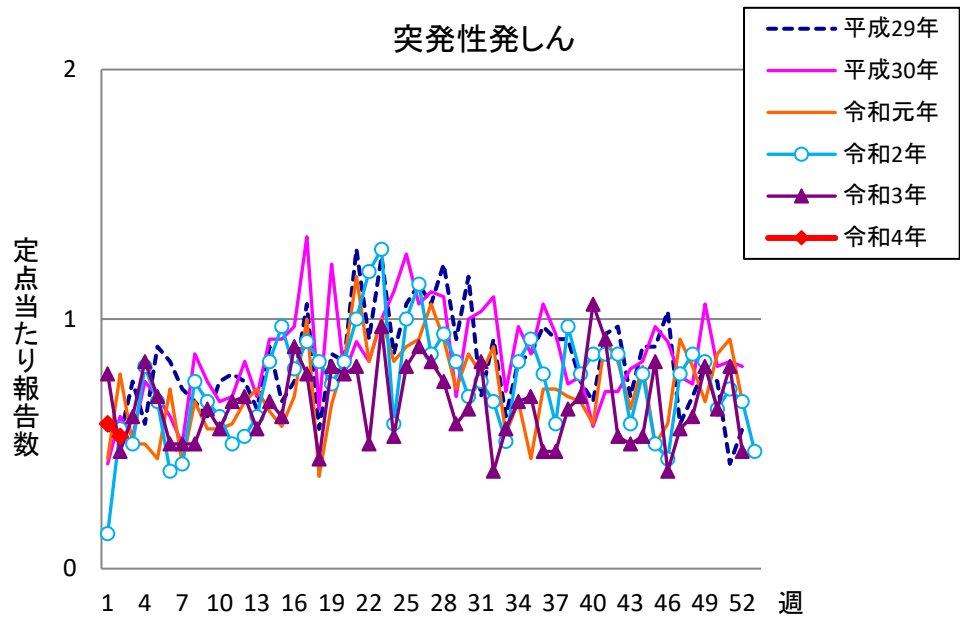

# 週報 グラフ一覧(平成29年第1週～令和4年第2週)

クラミジア肺炎

感染性胃腸炎(ロタ)