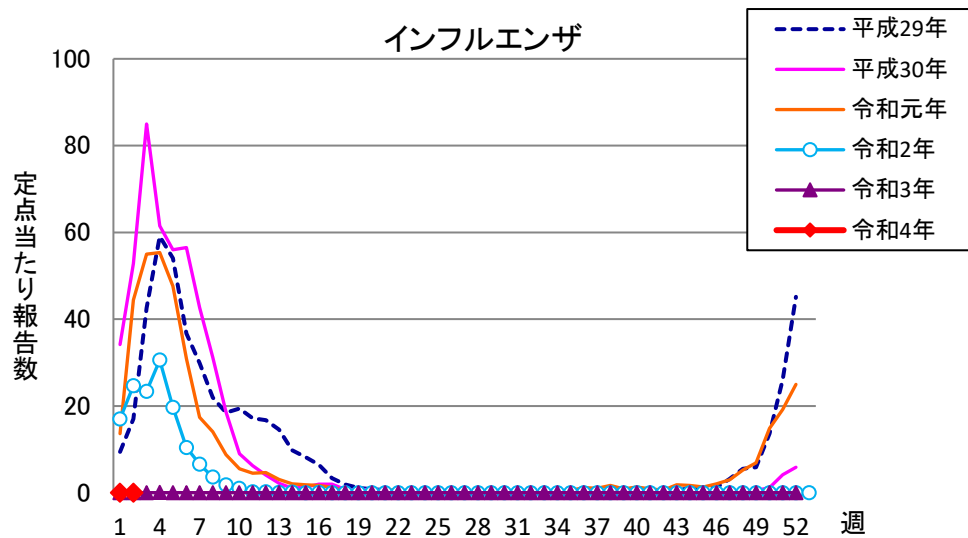

# 週報 グラフ一覧(平成29年第1週～令和4年第2週)

クラミジア肺炎

感染性胃腸炎(ロタ)