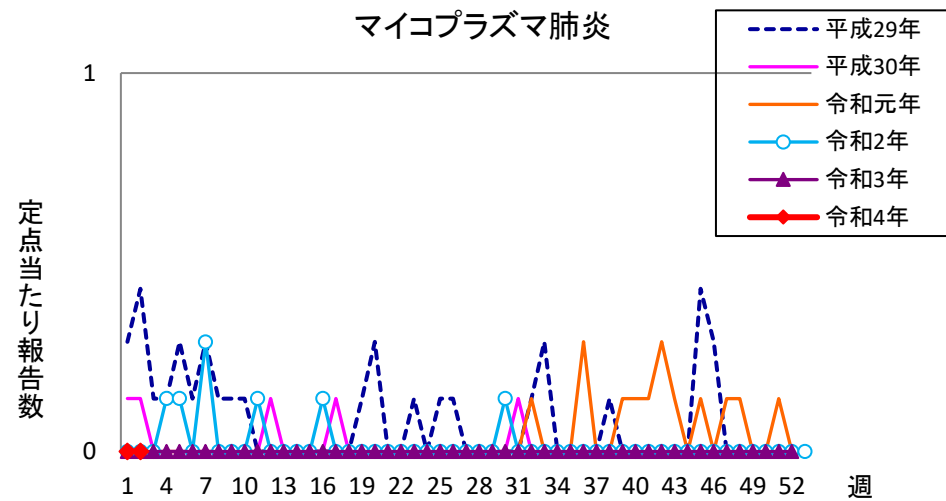

# 週報 グラフ一覧(平成29年第1週～令和4年第2週)

クラミジア肺炎

感染性胃腸炎(ロタ)