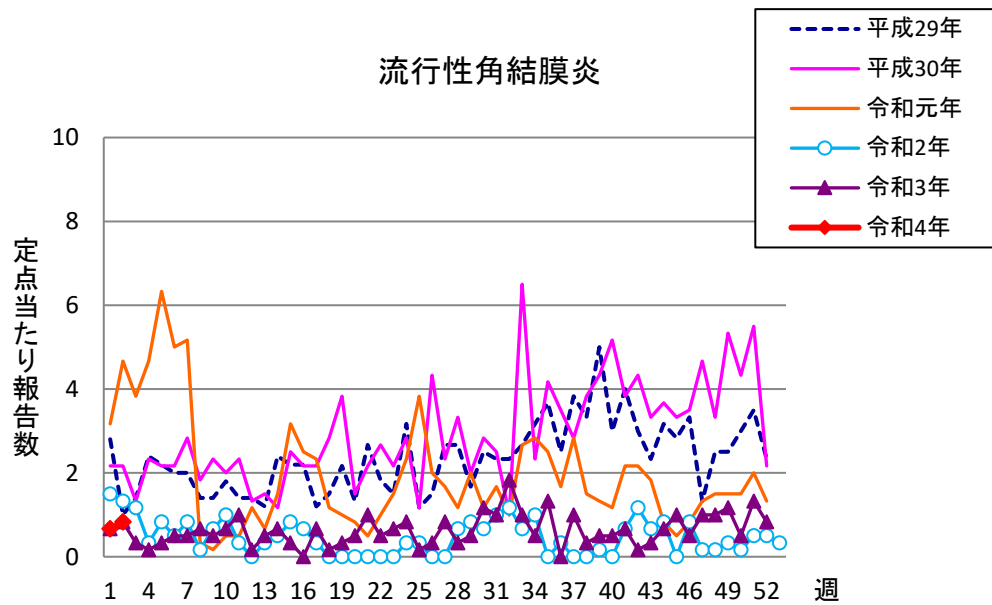

# 週報 グラフ一覧(平成29年第1週～令和4年第2週)

クラミジア肺炎

感染性胃腸炎(ロタ)