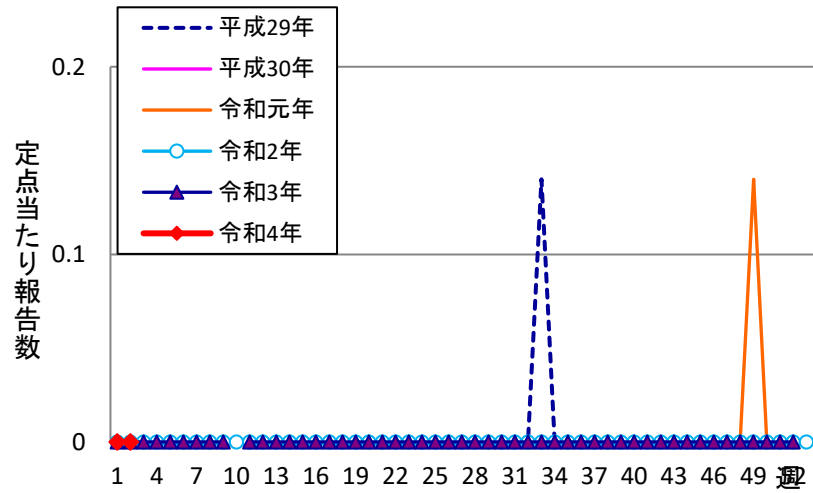

# 週報 グラフ一覧(平成29年第1週～令和4年第2週)

クラミジア肺炎

感染性胃腸炎(ロタ)