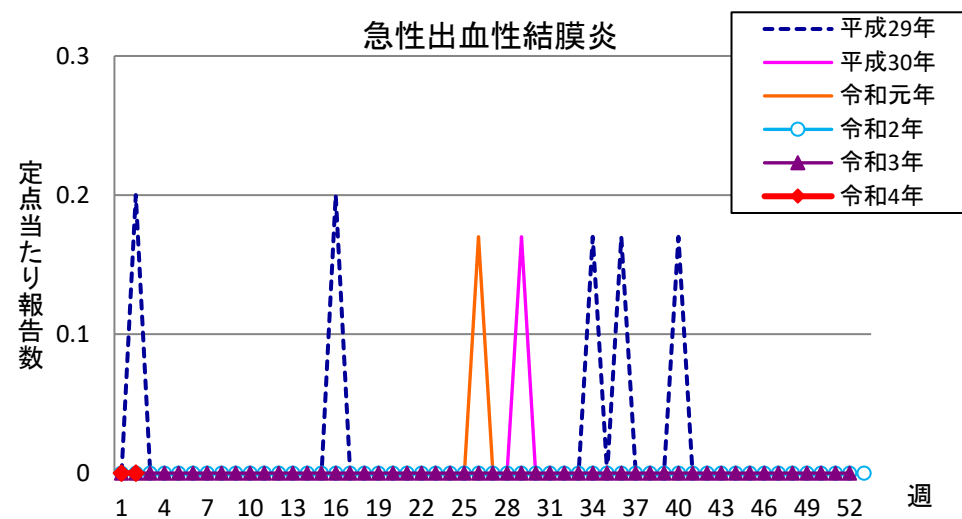

# 週報 グラフ一覧(平成29年第1週～令和4年第2週)

クラミジア肺炎

感染性胃腸炎(ロタ)