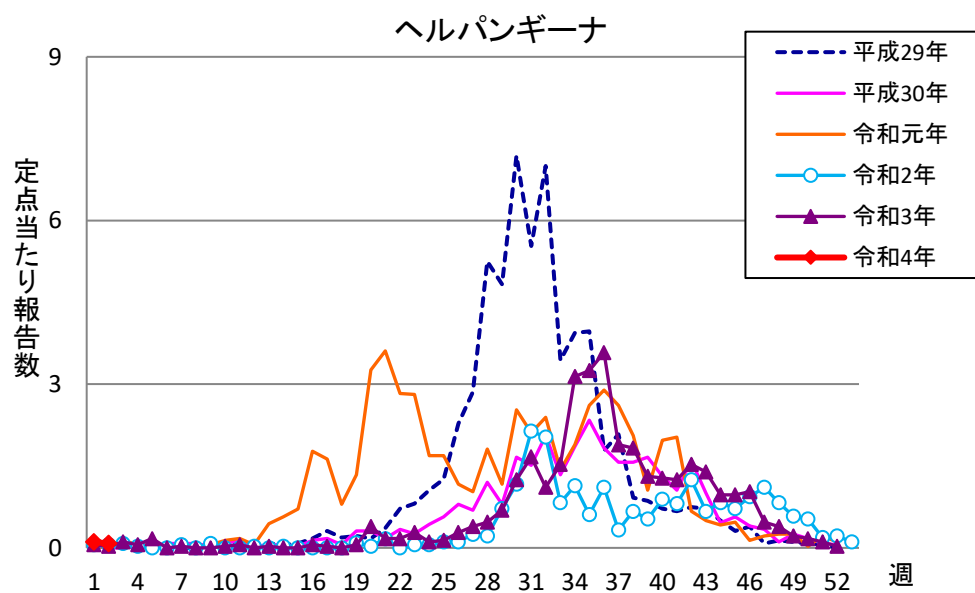

# 週報 グラフ一覧(平成29年第1週～令和4年第2週)

クラミジア肺炎

感染性胃腸炎(ロタ)