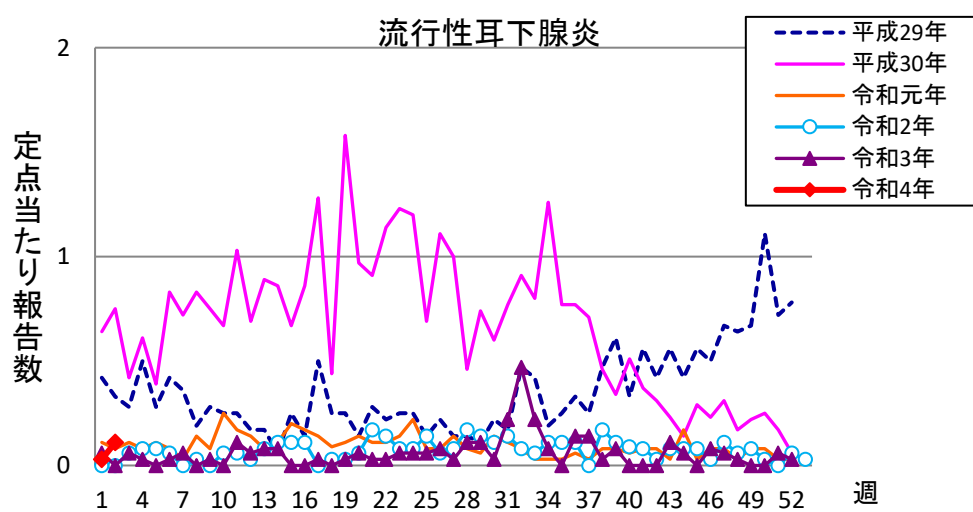

# 週報 グラフ一覧(平成29年第1週～令和4年第2週)

クラミジア肺炎

感染性胃腸炎(ロタ)