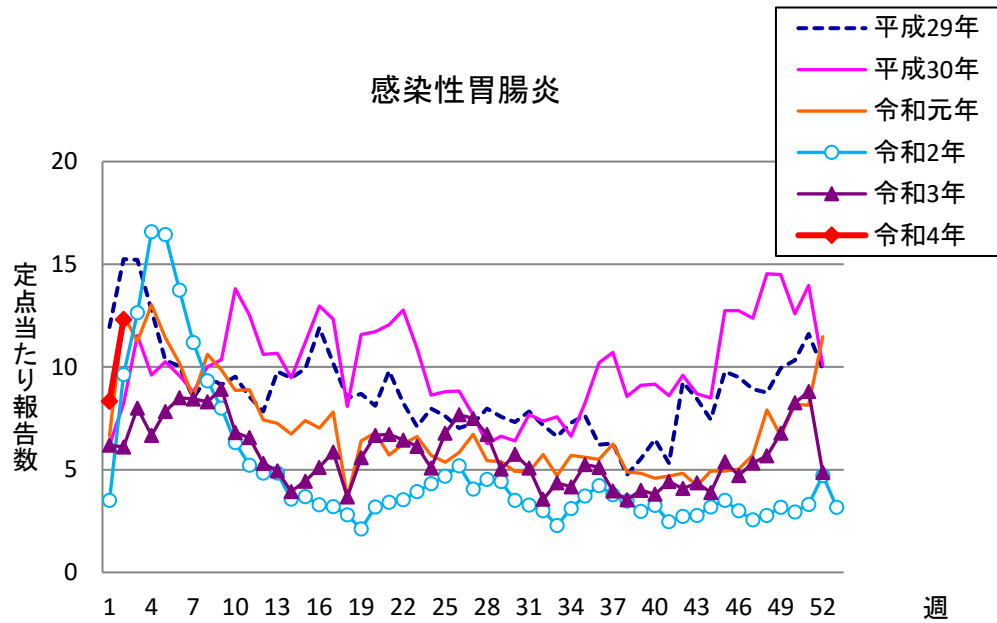

# 週報 グラフ一覧(平成29年第1週～令和4年第2週)

クラミジア肺炎

感染性胃腸炎(ロタ)