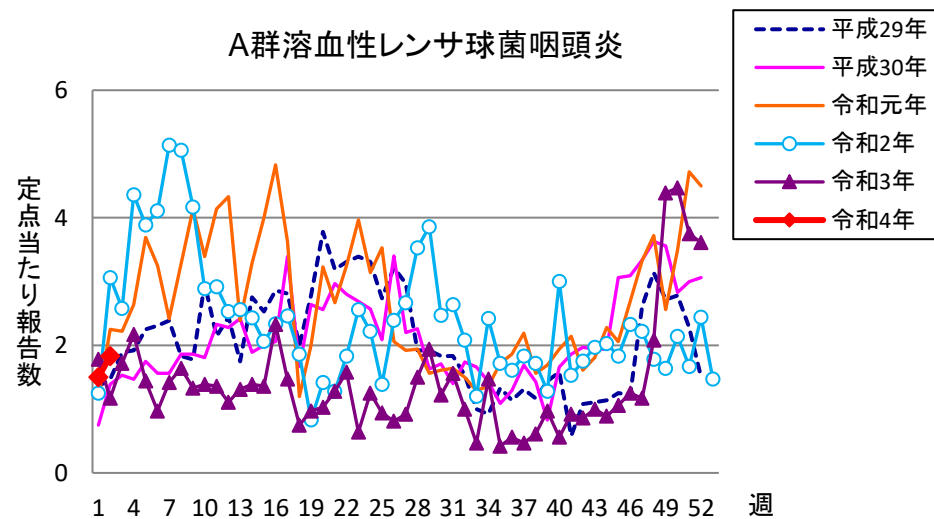

# 週報 グラフ一覧(平成29年第1週～令和4年第2週)

クラミジア肺炎

感染性胃腸炎(ロタ)