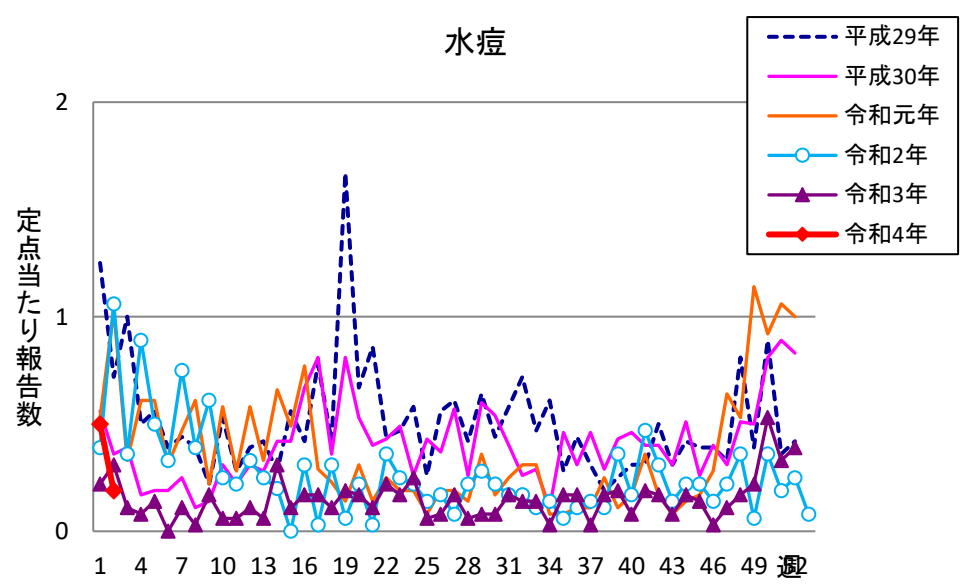

# 週報 グラフ一覧(平成29年第1週～令和4年第2週)

クラミジア肺炎

感染性胃腸炎(ロタ)