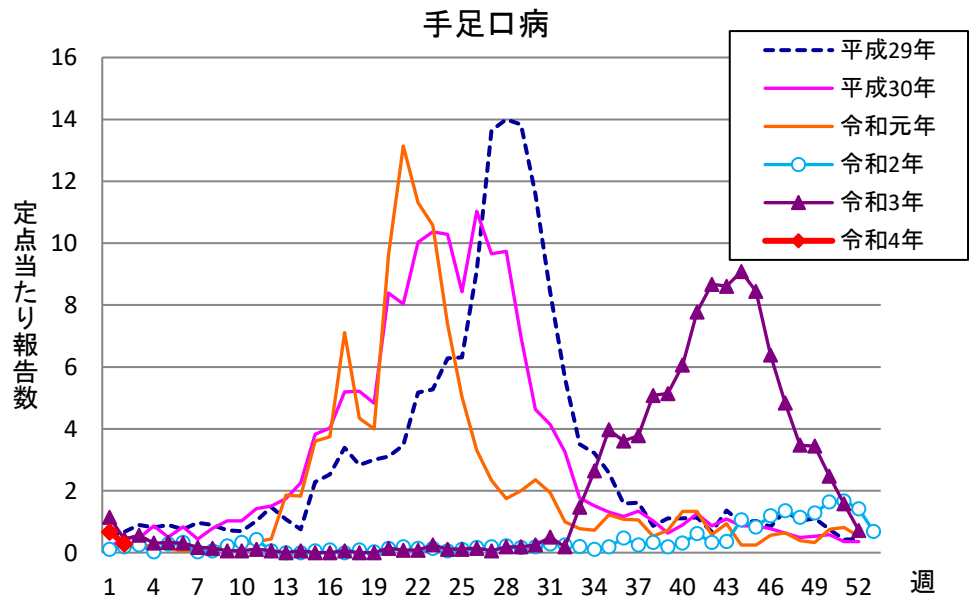

# 週報 グラフ一覧(平成29年第1週～令和4年第2週)

クラミジア肺炎

感染性胃腸炎(ロタ)