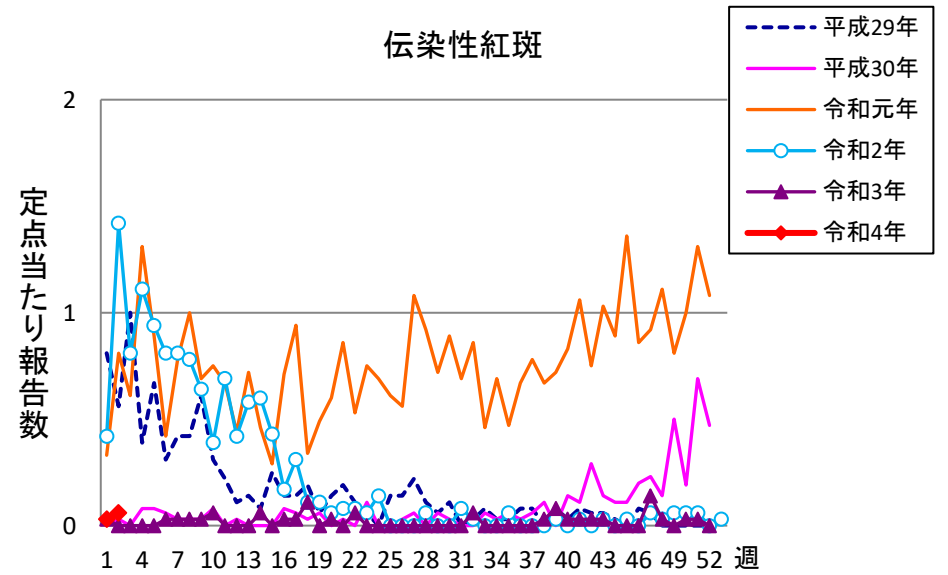

# 週報 グラフ一覧(平成29年第1週～令和4年第2週)

クラミジア肺炎

感染性胃腸炎(ロタ)