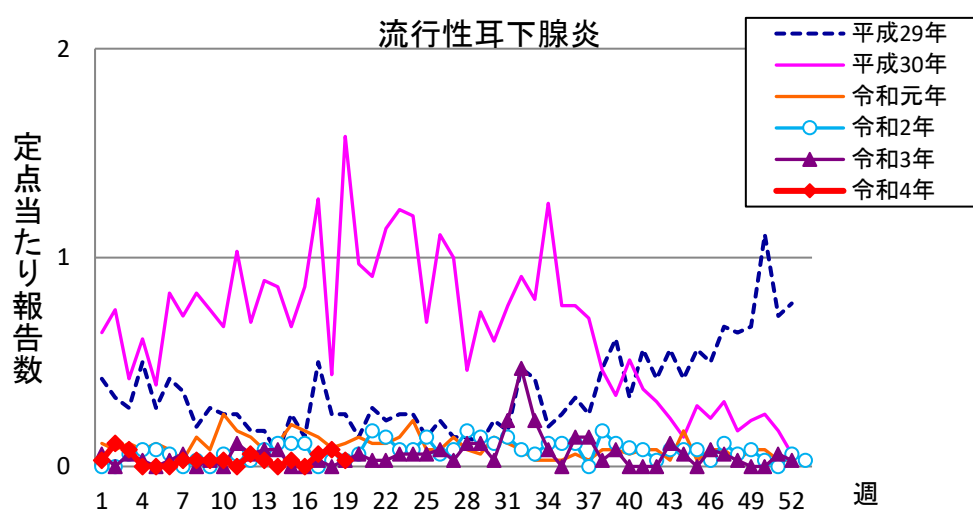

週報 グラフ一覧(平成29年第1週～令和4年第19週)

クラミジア肺炎

感染性胃腸炎(ロタ)