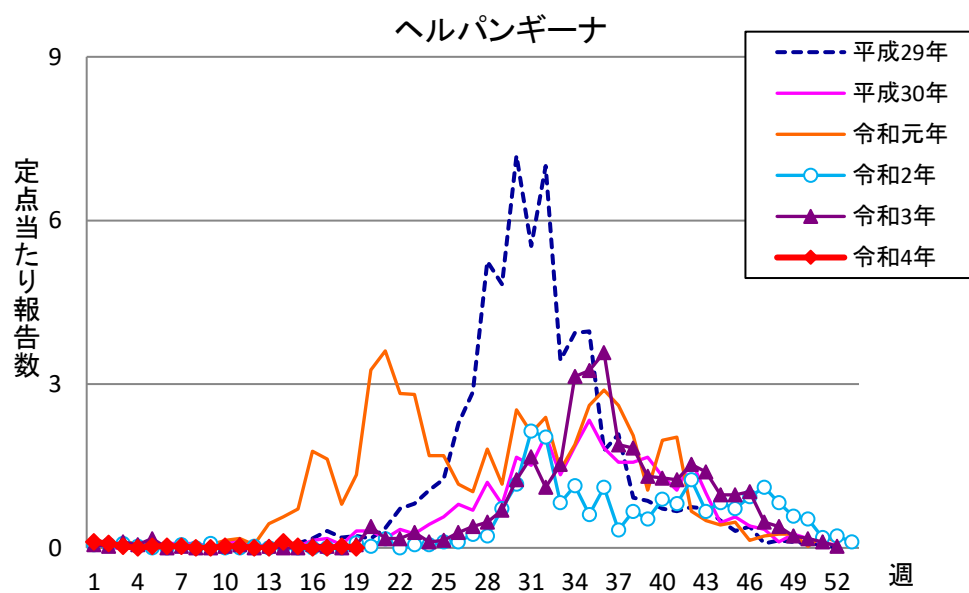

週報 グラフ一覧(平成29年第1週～令和4年第19週)

クラミジア肺炎

感染性胃腸炎(ロタ)