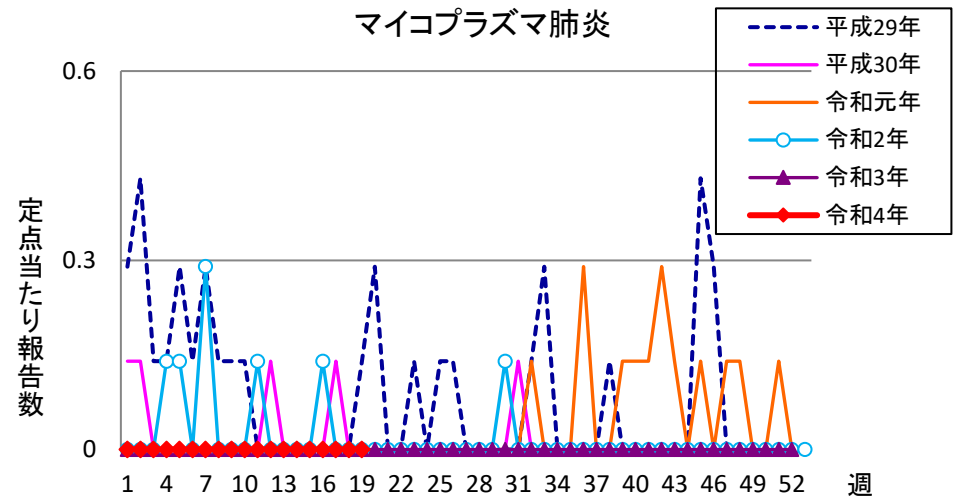

週報 グラフ一覧(平成29年第1週～令和4年第19週)

クラミジア肺炎

感染性胃腸炎(ロタ)