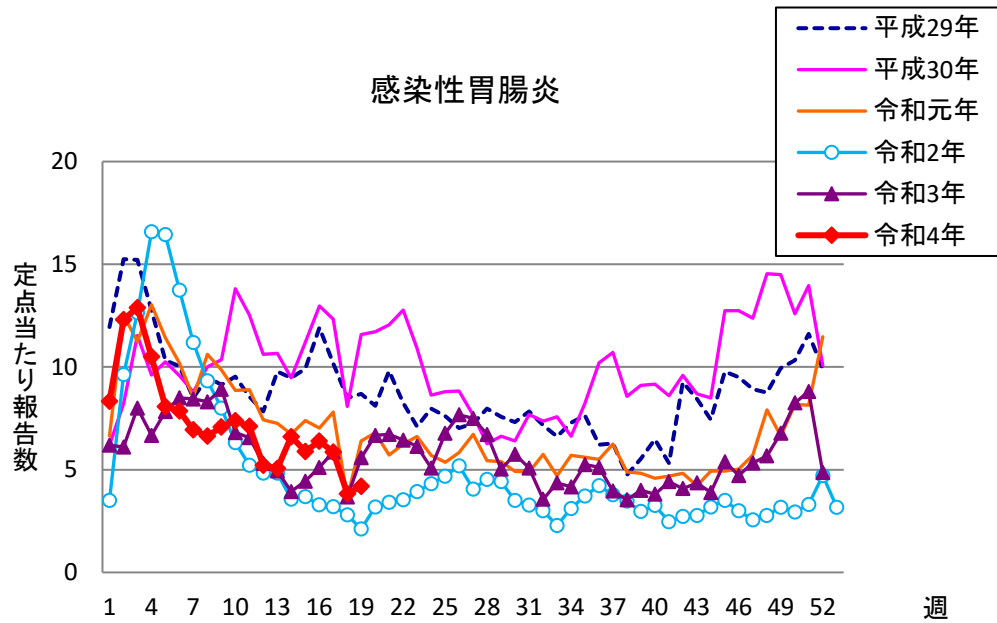

週報 グラフ一覧(平成29年第1週～令和4年第19週)

クラミジア肺炎

感染性胃腸炎(ロタ)