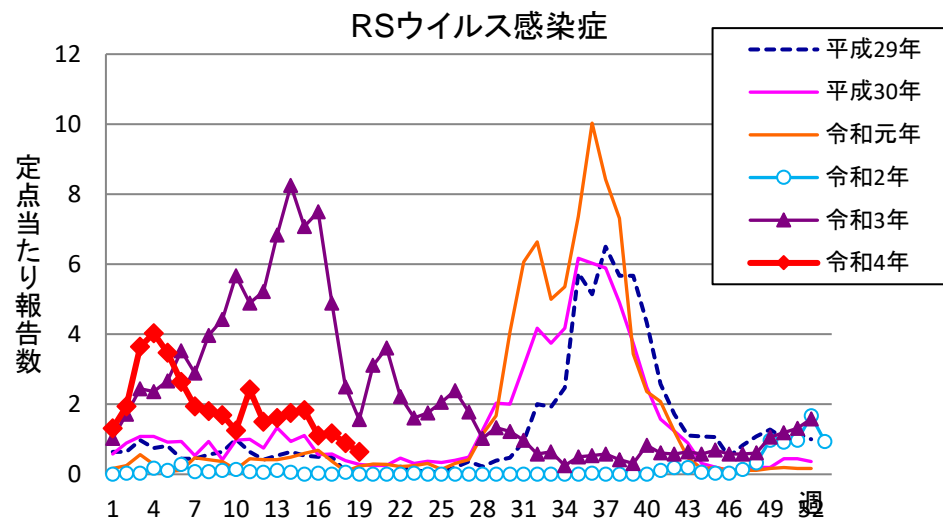

週報 グラフ一覧(平成29年第1週～令和4年第19週)

クラミジア肺炎

感染性胃腸炎(ロタ)