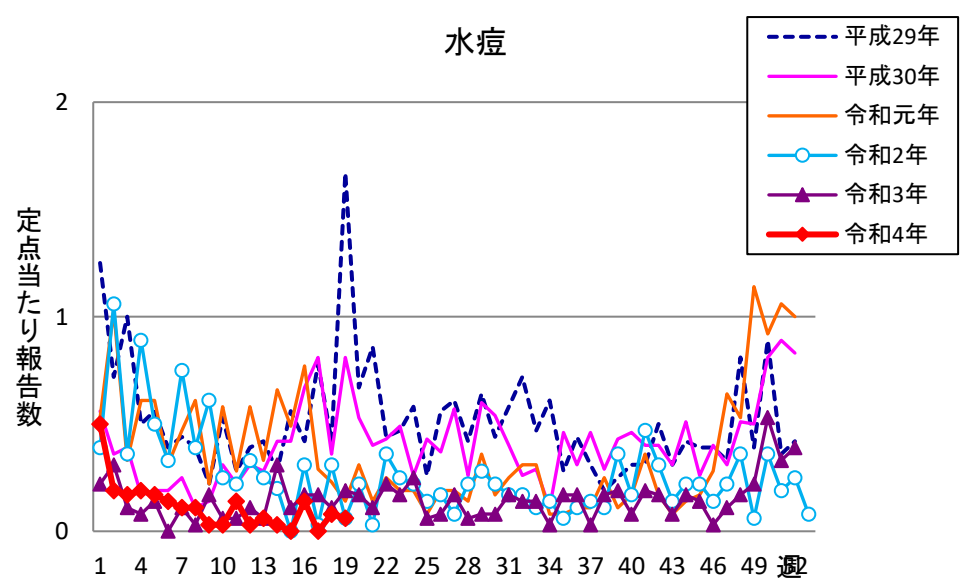

週報 グラフ一覧(平成29年第1週～令和4年第19週)

クラミジア肺炎

感染性胃腸炎(ロタ)