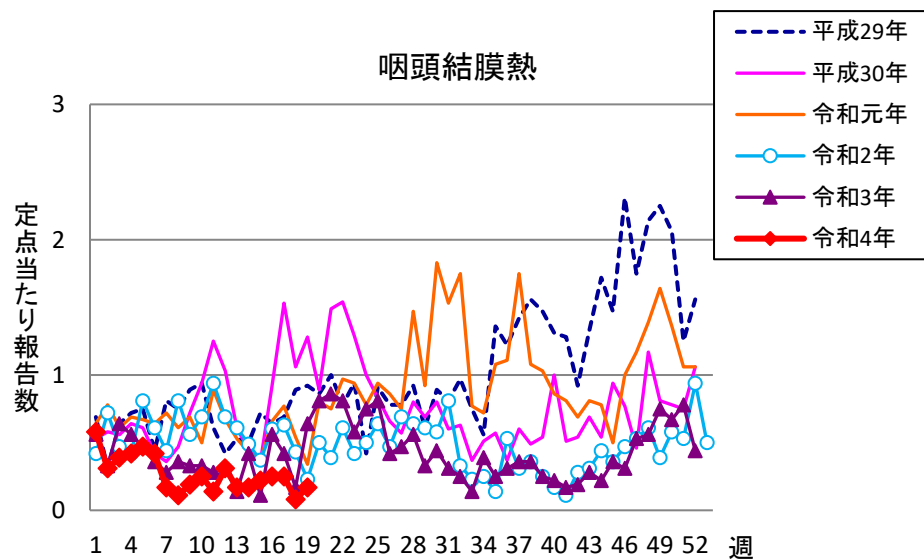

週報 グラフ一覧(平成29年第1週～令和4年第19週)

クラミジア肺炎

感染性胃腸炎(ロタ)