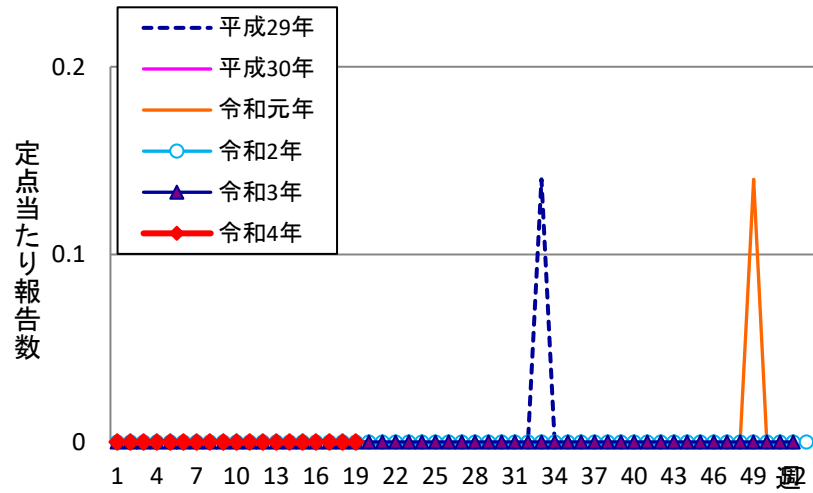

週報 グラフ一覧(平成29年第1週～令和4年第19週)

クラミジア肺炎

感染性胃腸炎(ロタ)