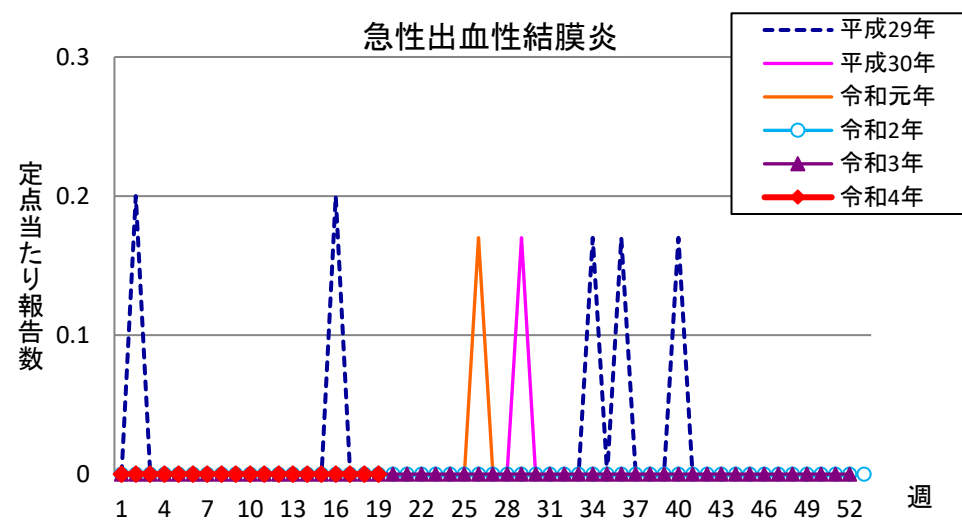

週報 グラフ一覧(平成29年第1週～令和4年第19週)

クラミジア肺炎

感染性胃腸炎(ロタ)