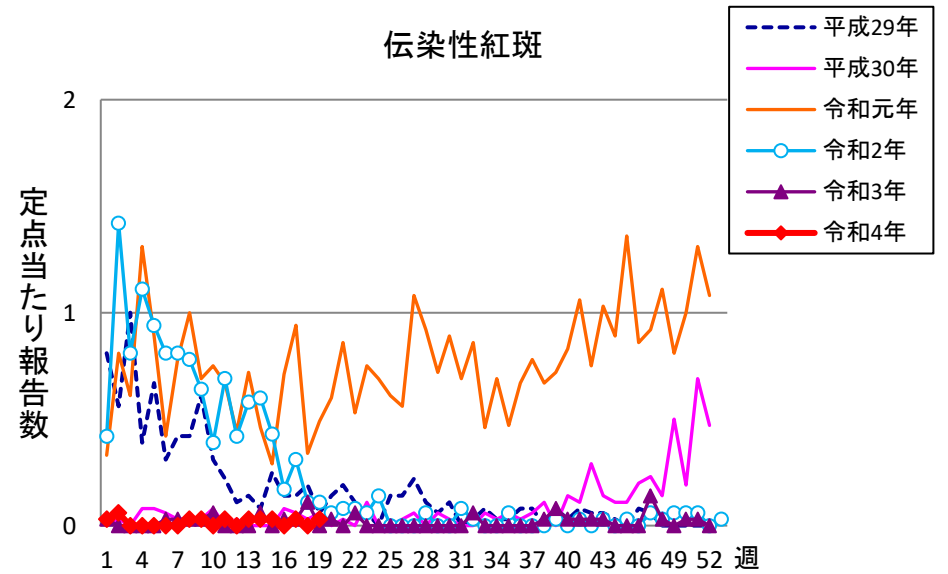

週報 グラフ一覧(平成29年第1週～令和4年第19週)

クラミジア肺炎

感染性胃腸炎(ロタ)