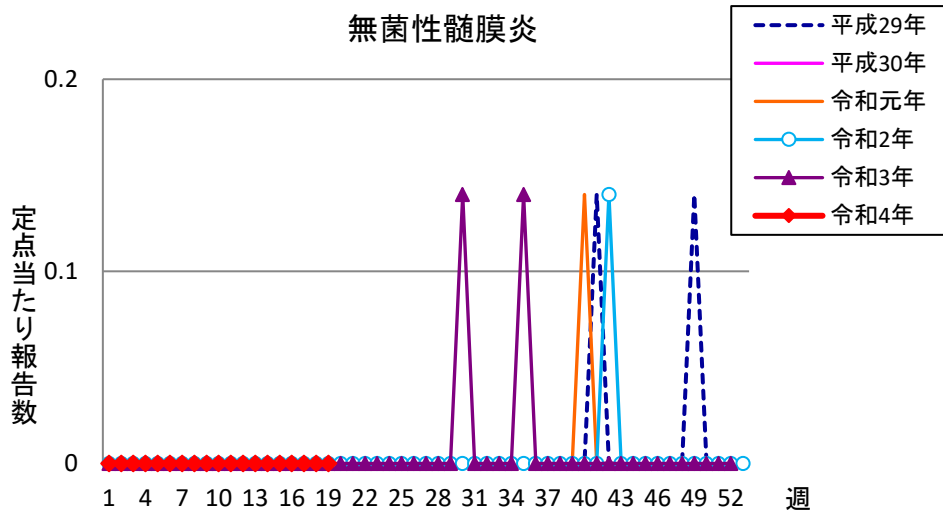

週報 グラフ一覧(平成29年第1週～令和4年第19週)

クラミジア肺炎

感染性胃腸炎(ロタ)