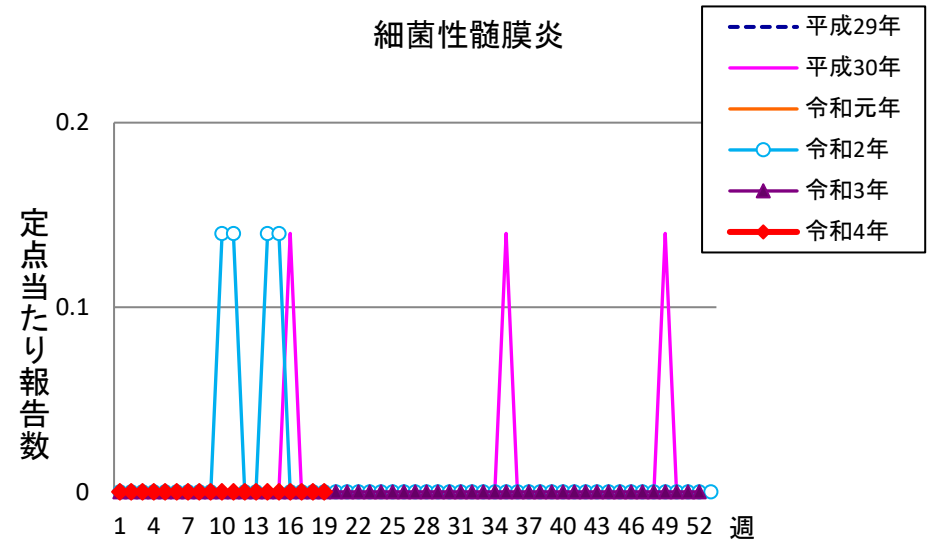

週報 グラフ一覧(平成29年第1週～令和4年第19週)

クラミジア肺炎

感染性胃腸炎(ロタ)