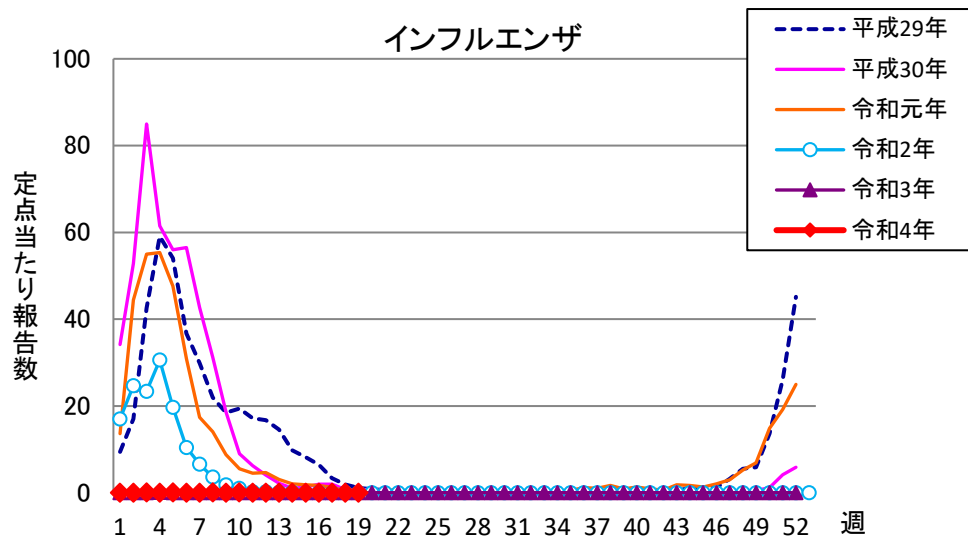

週報 グラフ一覧(平成29年第1週～令和4年第19週)

クラミジア肺炎

感染性胃腸炎(ロタ)