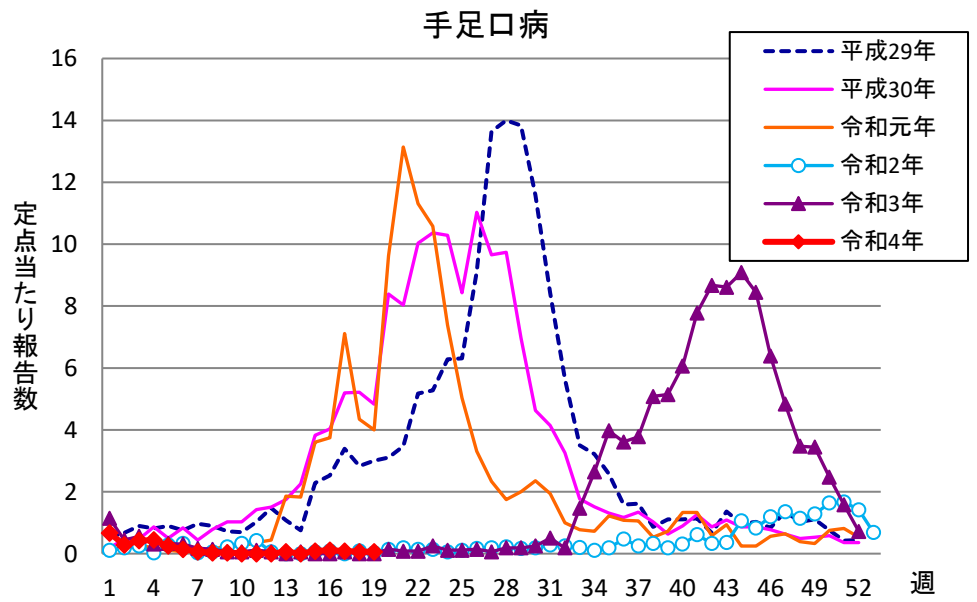

週報 グラフ一覧(平成29年第1週～令和4年第19週)

クラミジア肺炎

感染性胃腸炎(ロタ)