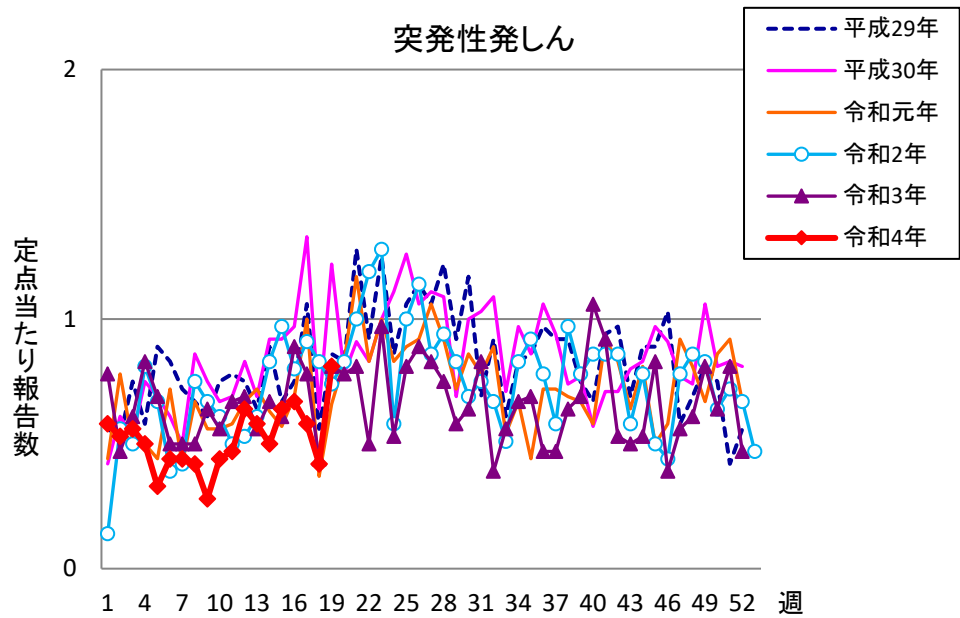

週報 グラフ一覧(平成29年第1週～令和4年第19週)

クラミジア肺炎

感染性胃腸炎(ロタ)