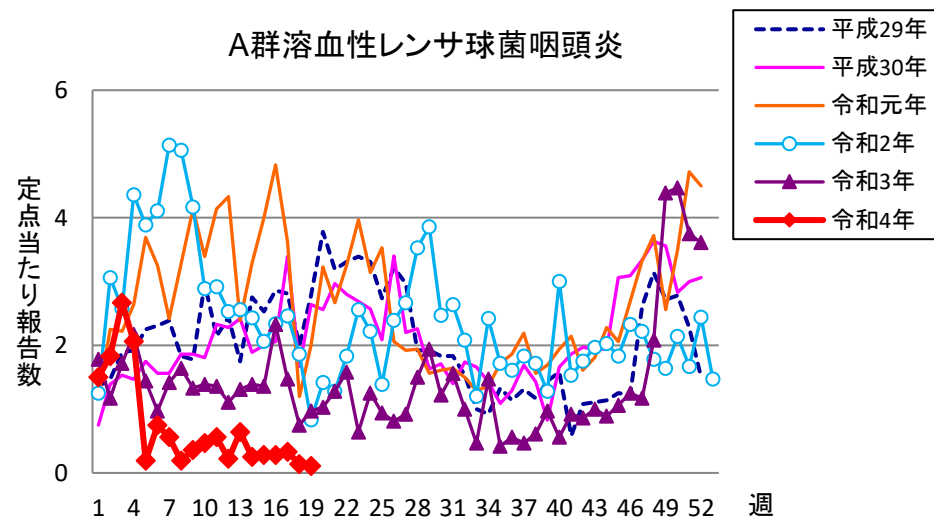

週報 グラフ一覧(平成29年第1週～令和4年第19週)

クラミジア肺炎

感染性胃腸炎(ロタ)