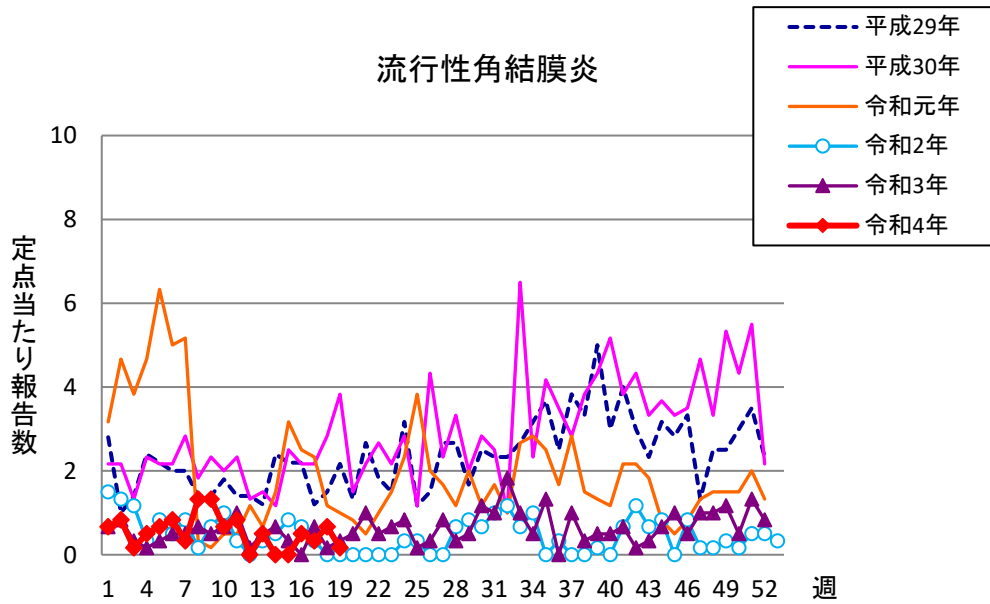

週報 グラフ一覧(平成29年第1週～令和4年第19週)

クラミジア肺炎

感染性胃腸炎(ロタ)