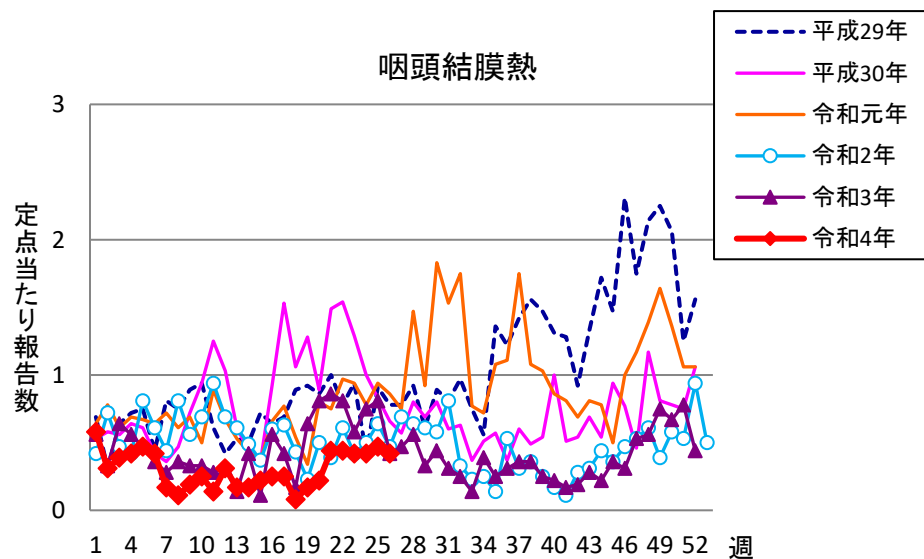

週報 グラフ一覧(平成29年第1週～令和4年第26週)

クラミジア肺炎

感染性胃腸炎(ロタ)