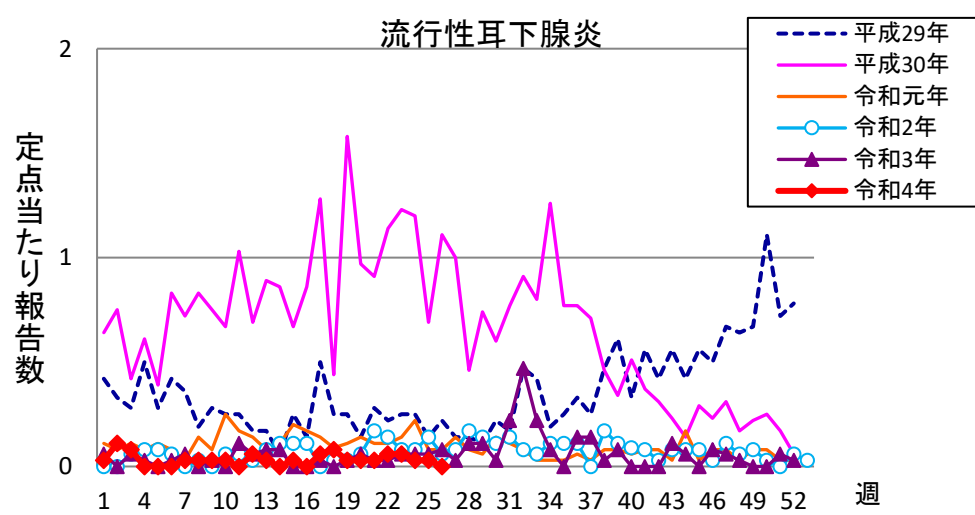

週報 グラフ一覧(平成29年第1週～令和4年第26週)

クラミジア肺炎

感染性胃腸炎(ロタ)