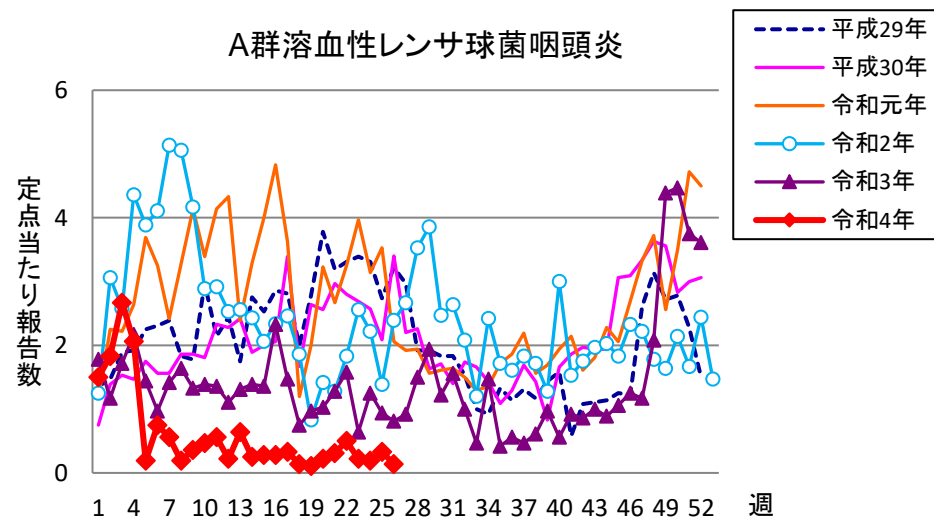

週報 グラフ一覧(平成29年第1週～令和4年第26週)

クラミジア肺炎

感染性胃腸炎(ロタ)