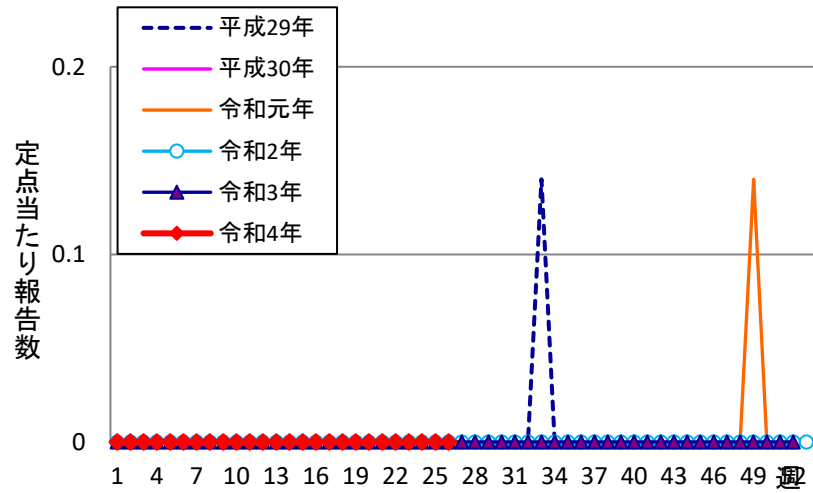

週報 グラフ一覧(平成29年第1週～令和4年第26週)

クラミジア肺炎

感染性胃腸炎(ロタ)