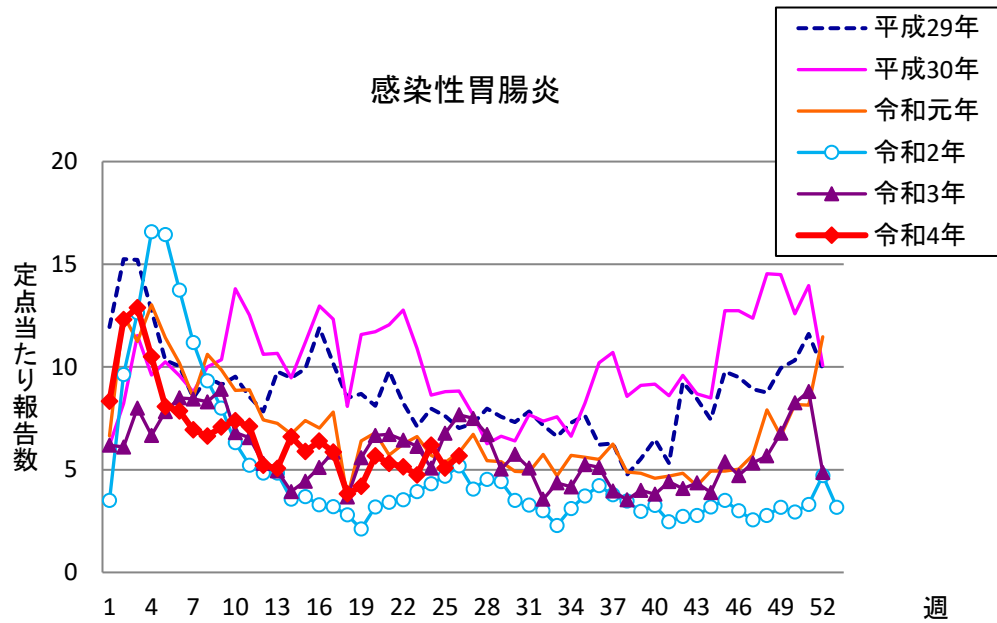

週報 グラフ一覧(平成29年第1週～令和4年第26週)

クラミジア肺炎

感染性胃腸炎(ロタ)