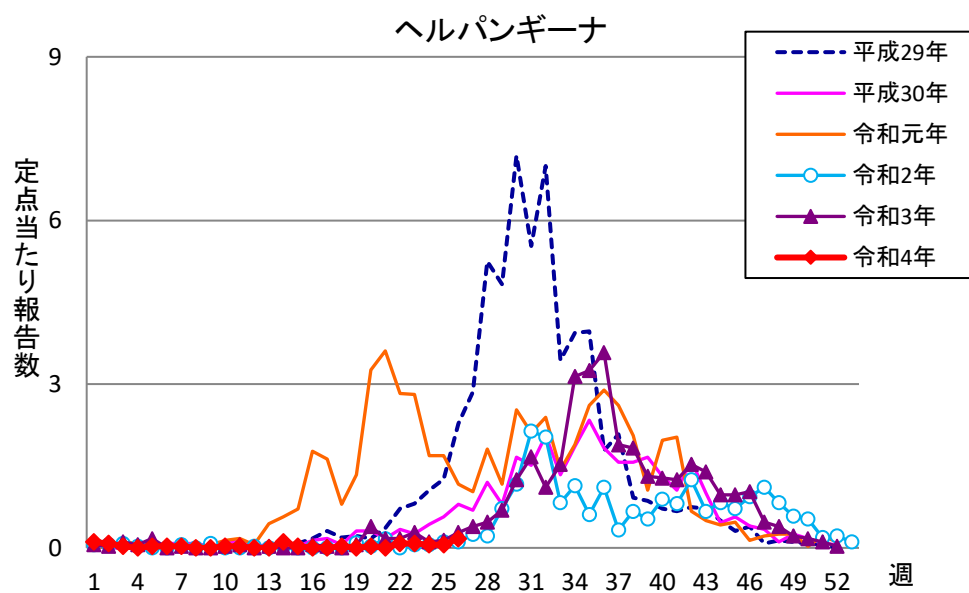

週報 グラフ一覧(平成29年第1週～令和4年第26週)

クラミジア肺炎

感染性胃腸炎(ロタ)