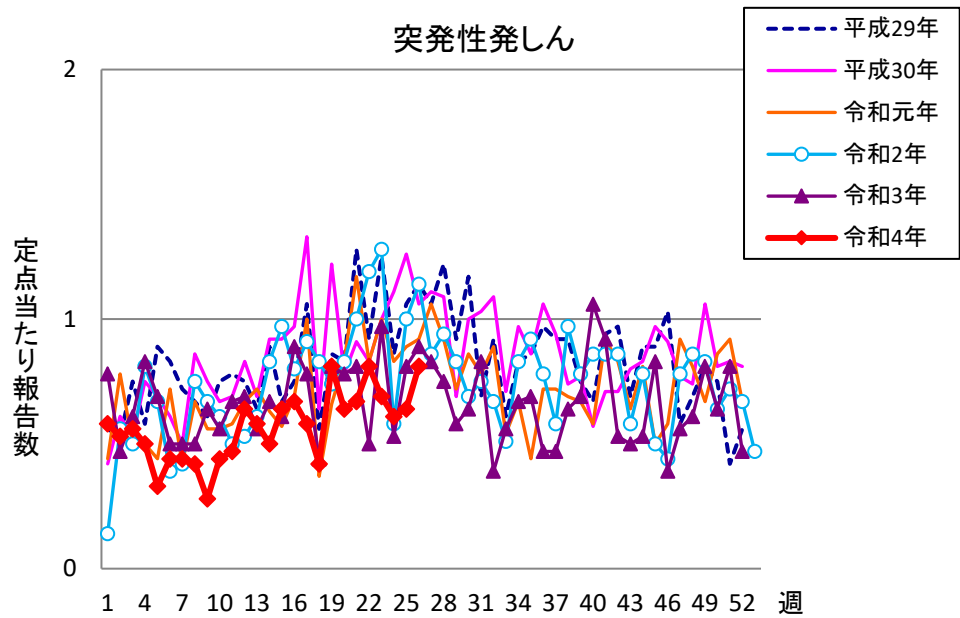

週報 グラフ一覧(平成29年第1週～令和4年第26週)

クラミジア肺炎

感染性胃腸炎(ロタ)