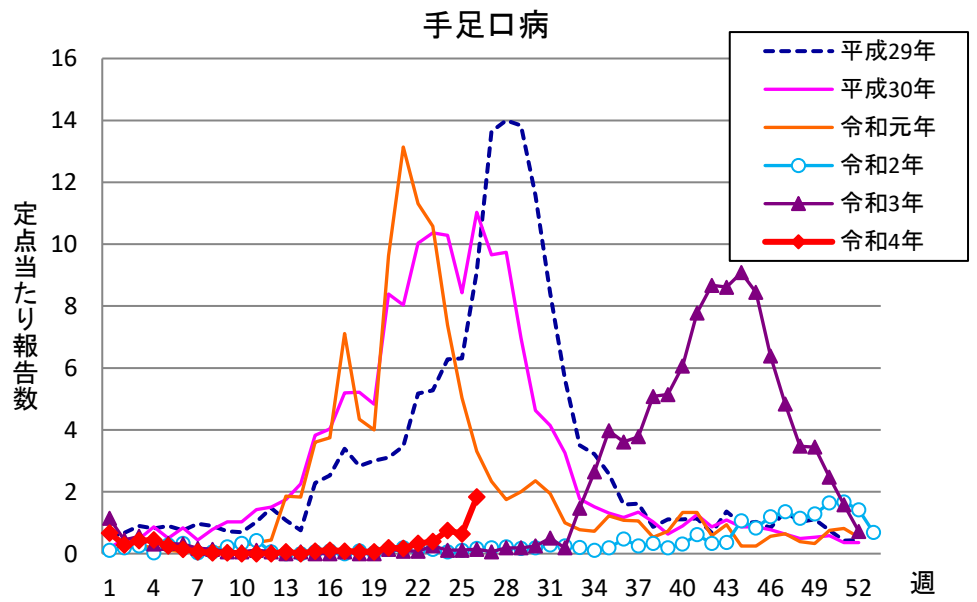

週報 グラフ一覧(平成29年第1週～令和4年第26週)

クラミジア肺炎

感染性胃腸炎(ロタ)