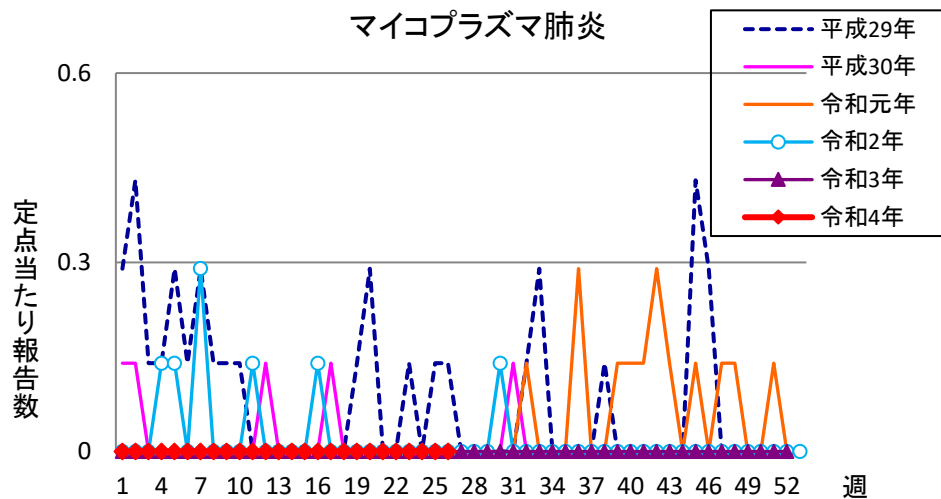

週報 グラフ一覧(平成29年第1週～令和4年第26週)

クラミジア肺炎

感染性胃腸炎(ロタ)