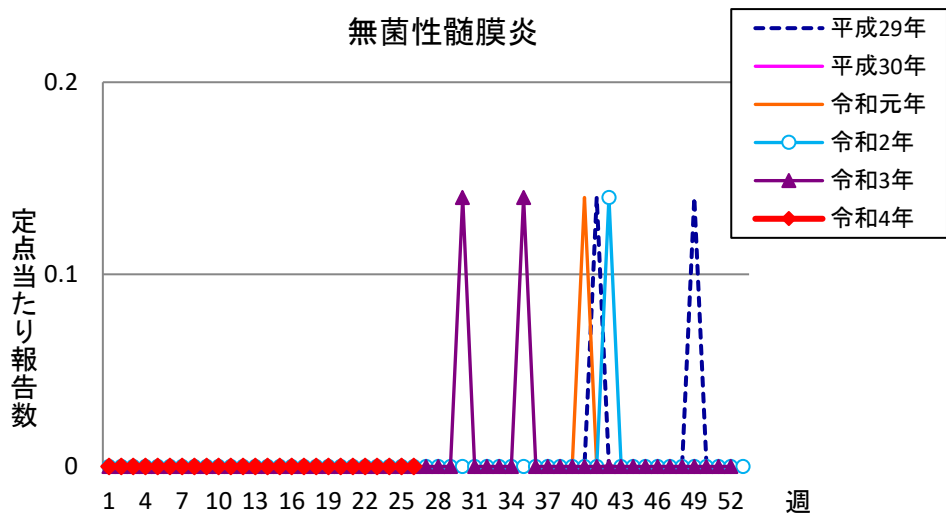

週報 グラフ一覧(平成29年第1週～令和4年第26週)

クラミジア肺炎

感染性胃腸炎(ロタ)