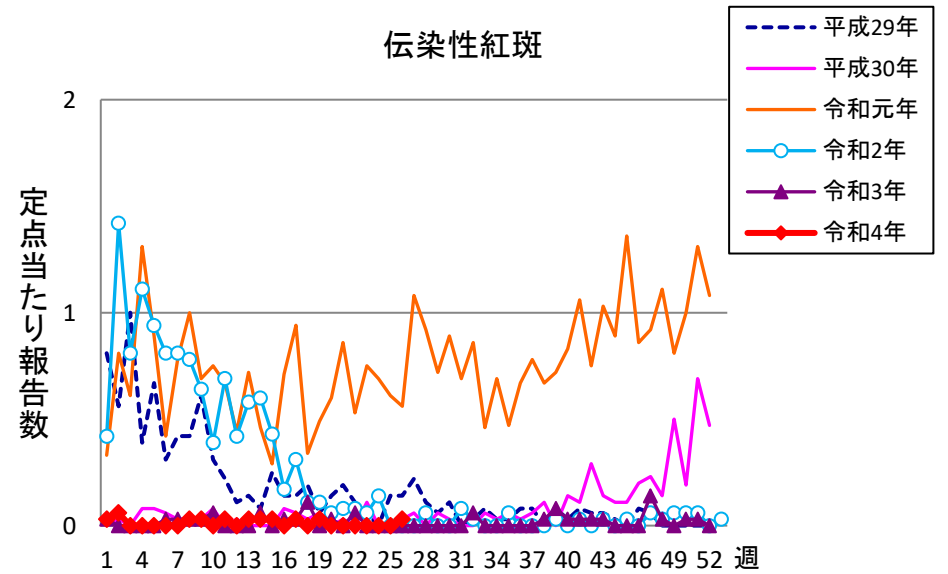

週報 グラフ一覧(平成29年第1週～令和4年第26週)

クラミジア肺炎

感染性胃腸炎(ロタ)