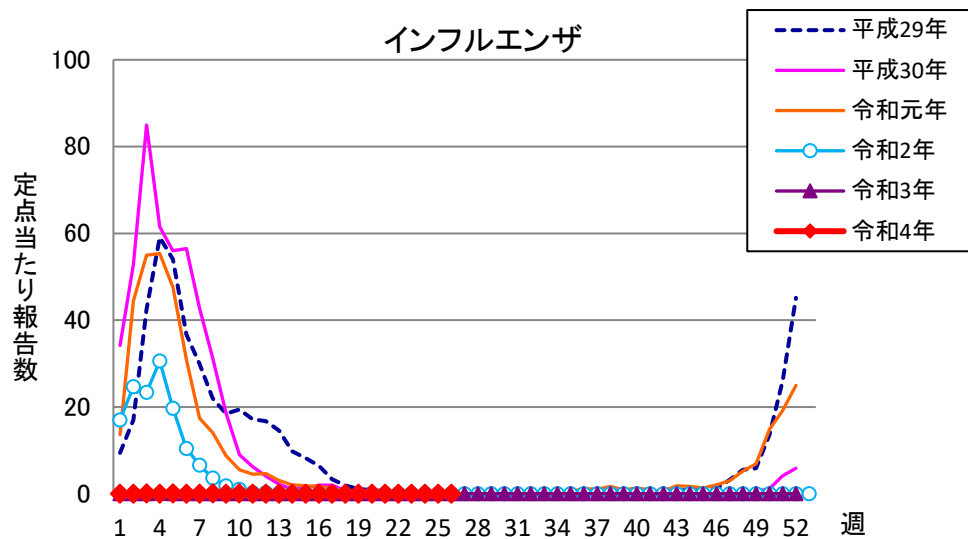

週報 グラフ一覧(平成29年第1週～令和4年第26週)

クラミジア肺炎

感染性胃腸炎(ロタ)