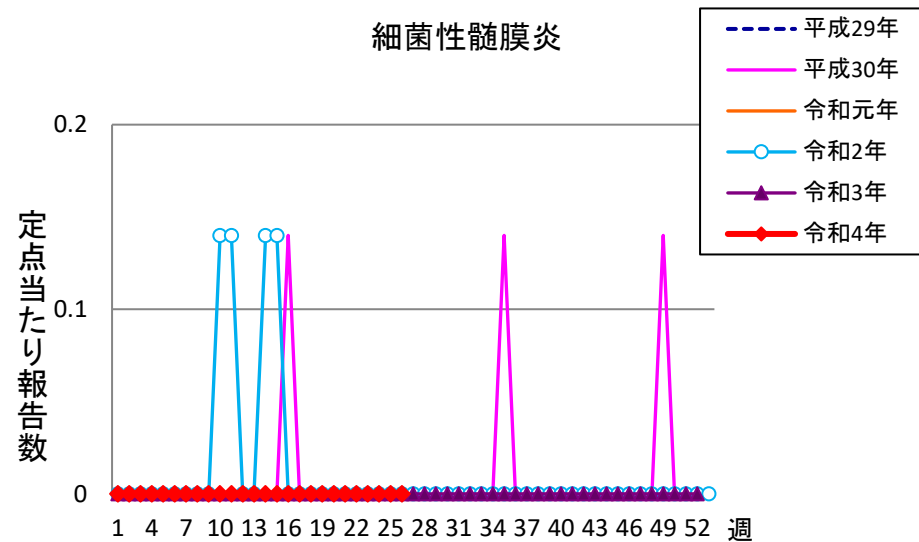

週報 グラフ一覧(平成29年第1週～令和4年第26週)

クラミジア肺炎

感染性胃腸炎(ロタ)