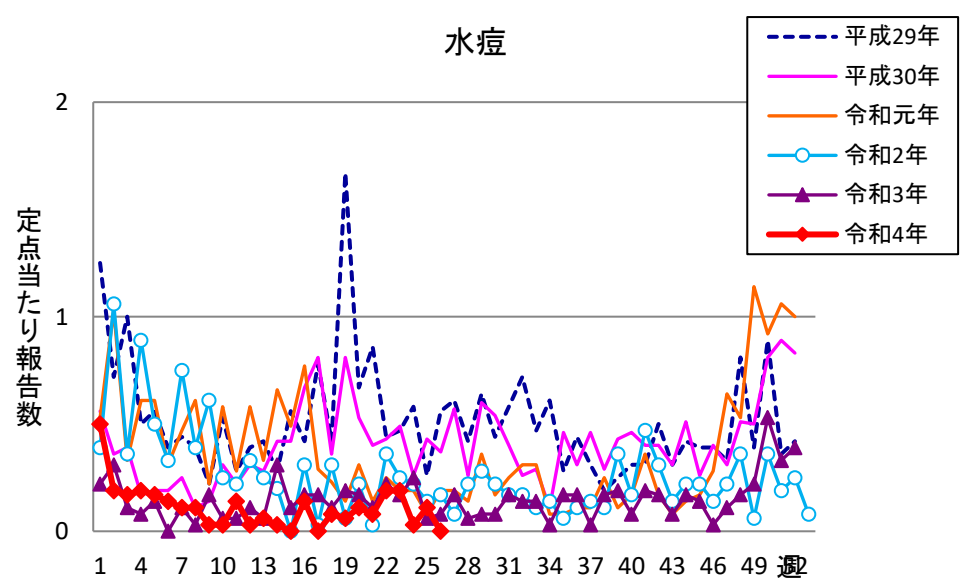

週報 グラフ一覧(平成29年第1週～令和4年第26週)

クラミジア肺炎

感染性胃腸炎(ロタ)