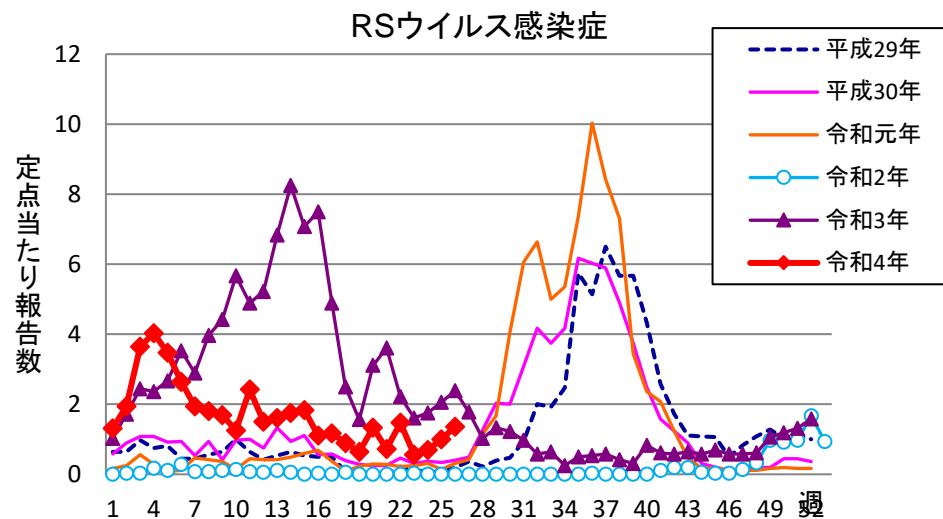

週報 グラフ一覧(平成29年第1週～令和4年第26週)

クラミジア肺炎

感染性胃腸炎(ロタ)