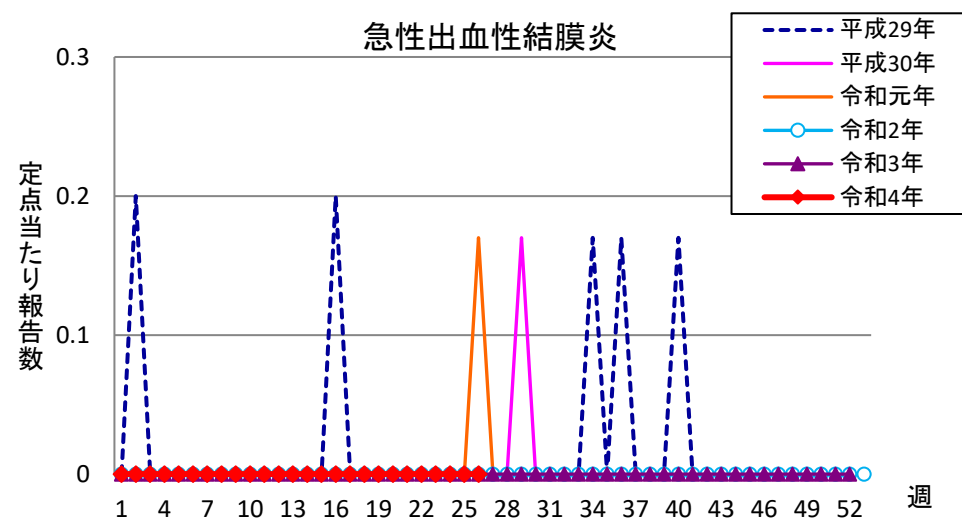

週報 グラフ一覧(平成29年第1週～令和4年第26週)

クラミジア肺炎

感染性胃腸炎(ロタ)