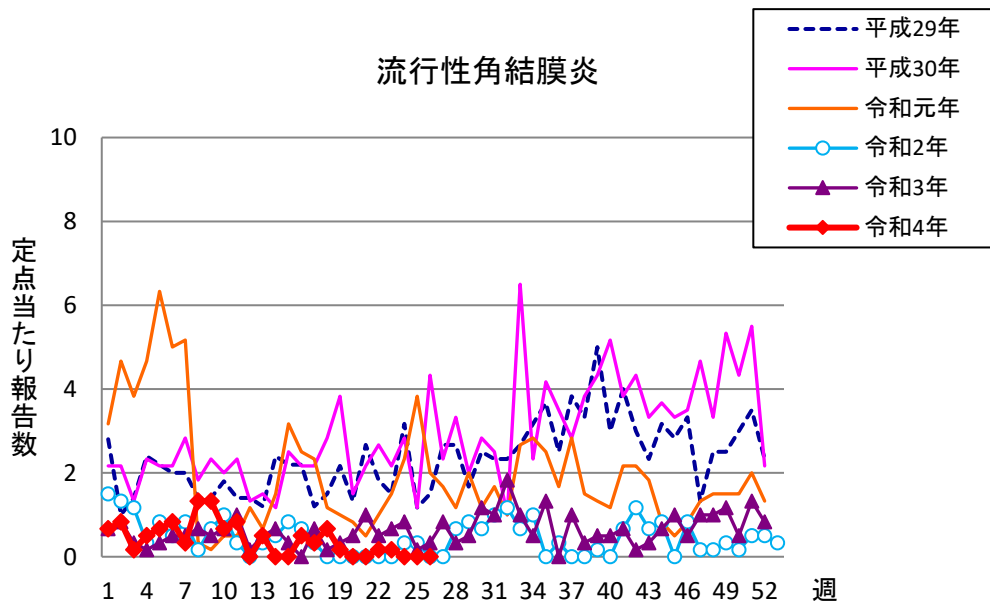

週報 グラフ一覧(平成29年第1週～令和4年第26週)

クラミジア肺炎

感染性胃腸炎(ロタ)