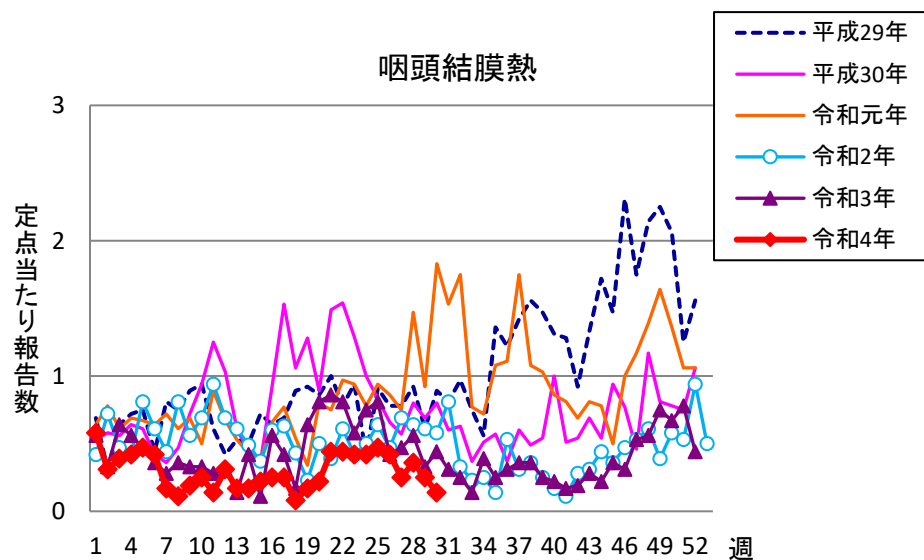

# 週報 グラフ一覧(平成29年第1週～令和4年第30週)

クラミジア肺炎

感染性胃腸炎(ロタ)