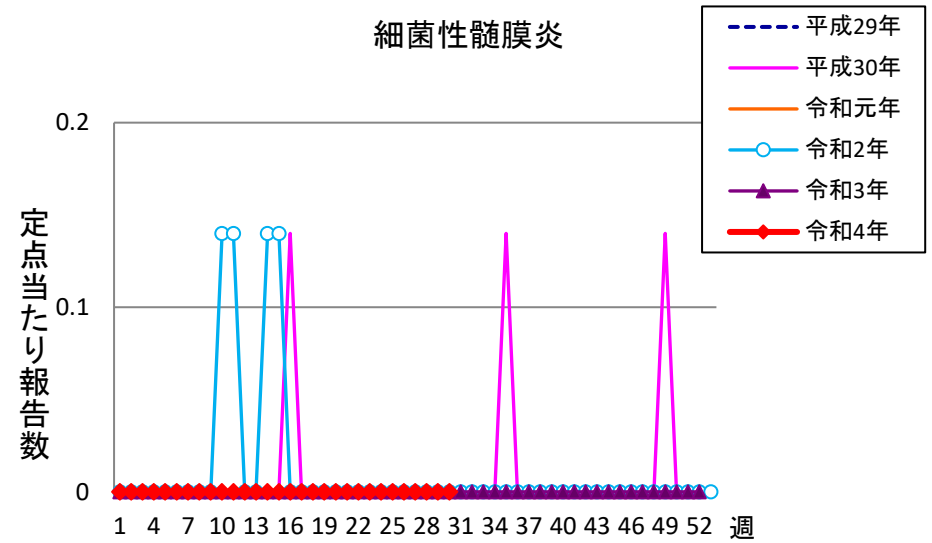

# 週報 グラフ一覧(平成29年第1週～令和4年第30週)

クラミジア肺炎

感染性胃腸炎(ロタ)