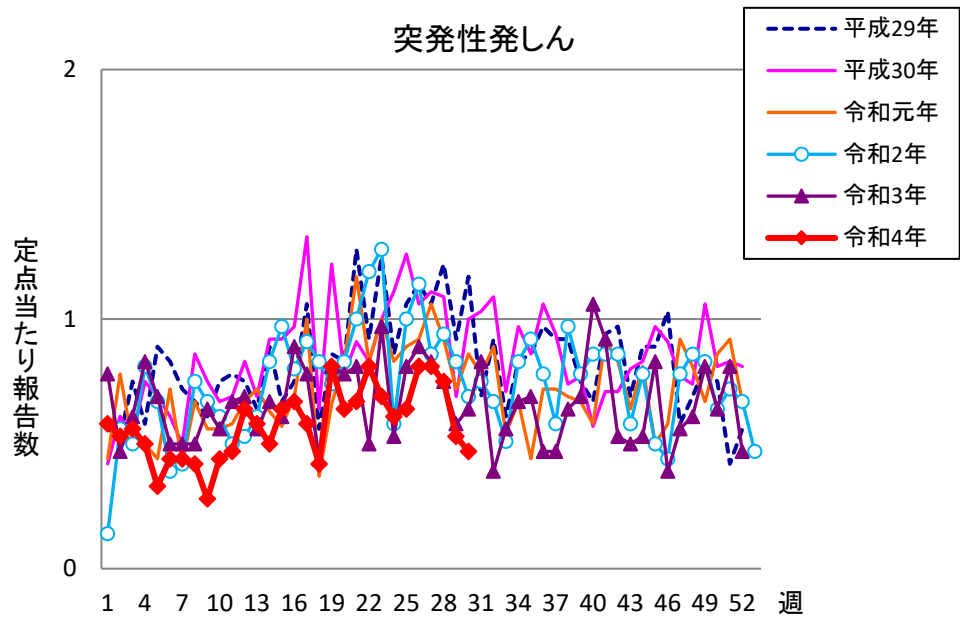

# 週報 グラフ一覧(平成29年第1週～令和4年第30週)

クラミジア肺炎

感染性胃腸炎(ロタ)