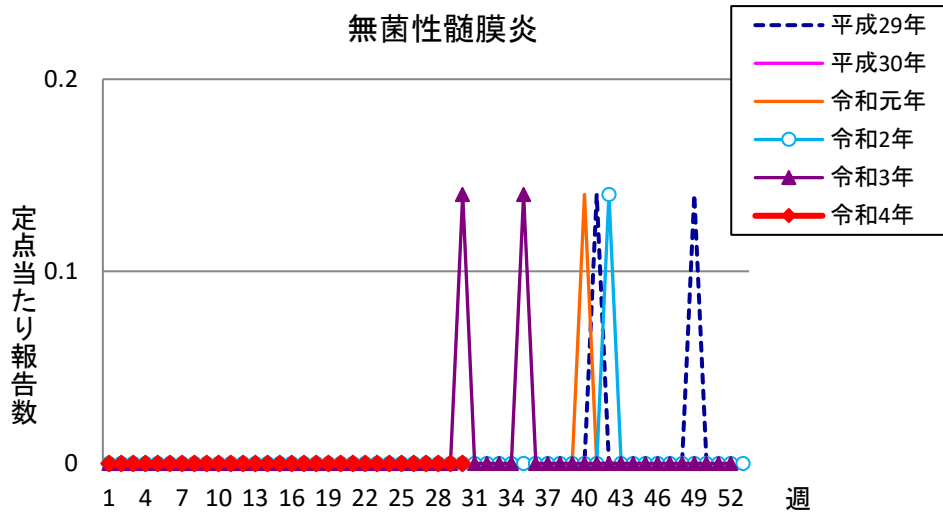

# 週報 グラフ一覧(平成29年第1週～令和4年第30週)

クラミジア肺炎

感染性胃腸炎(ロタ)