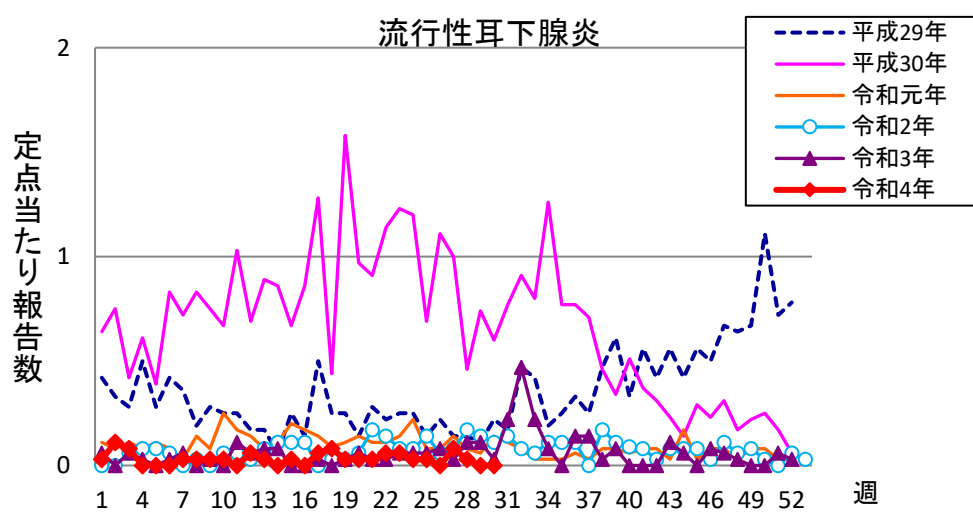

# 週報 グラフ一覧(平成29年第1週～令和4年第30週)

クラミジア肺炎

感染性胃腸炎(ロタ)