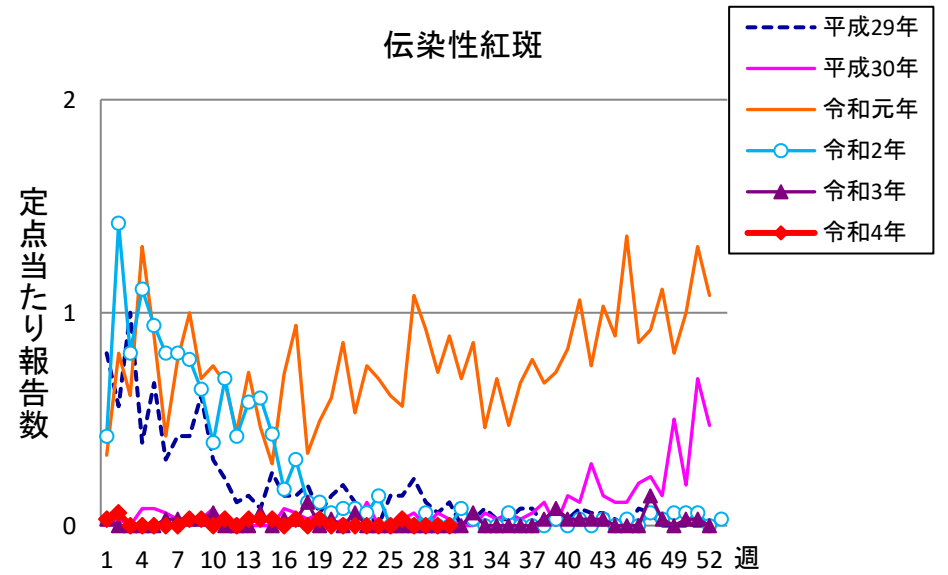

# 週報 グラフ一覧(平成29年第1週～令和4年第30週)

クラミジア肺炎

感染性胃腸炎(ロタ)