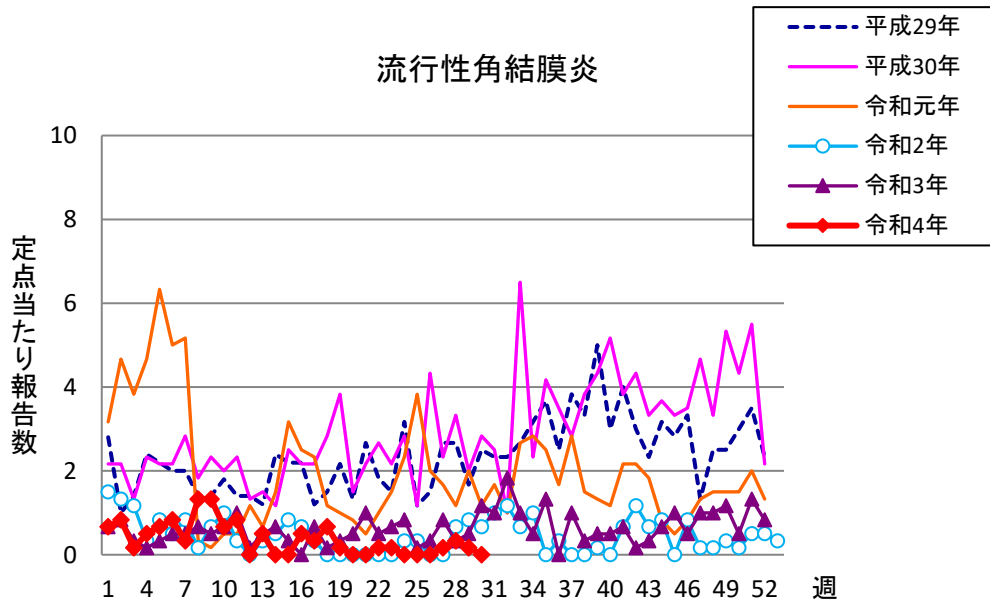

# 週報 グラフ一覧(平成29年第1週～令和4年第30週)

クラミジア肺炎

感染性胃腸炎(ロタ)