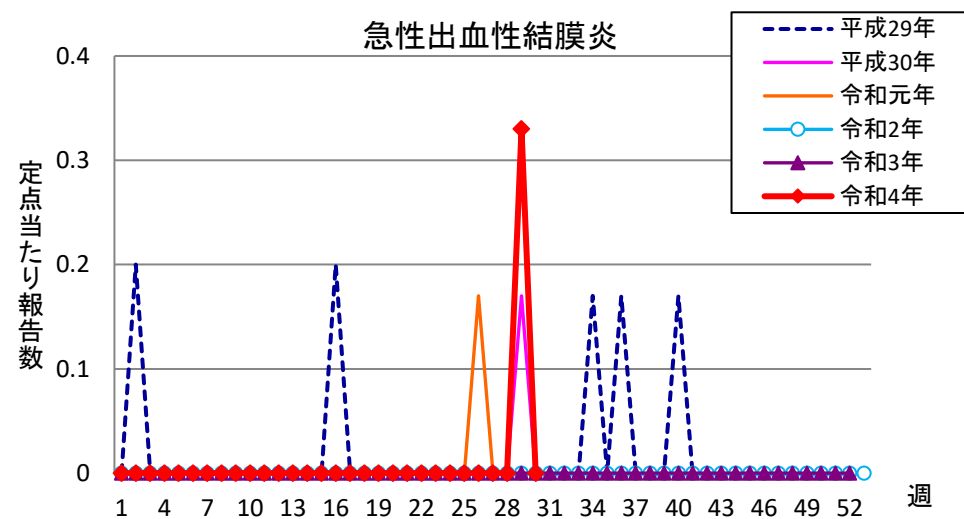

# 週報 グラフ一覧(平成29年第1週～令和4年第30週)

クラミジア肺炎

感染性胃腸炎(ロタ)