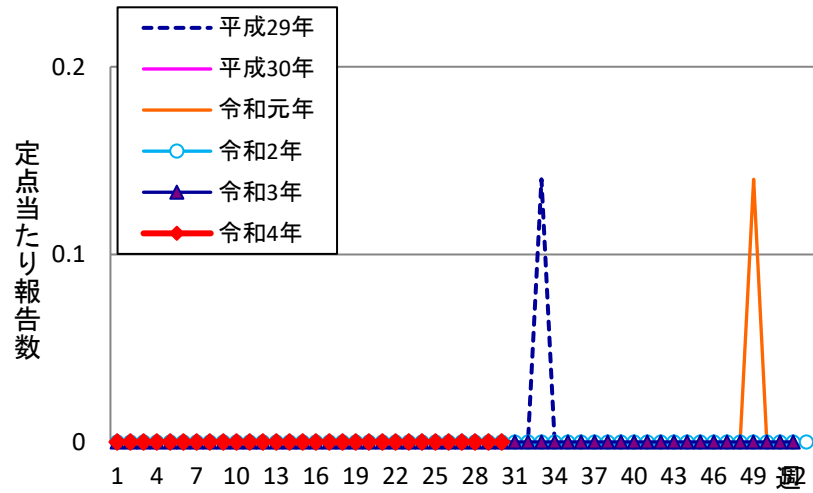

# 週報 グラフ一覧(平成29年第1週～令和4年第30週)

クラミジア肺炎

感染性胃腸炎(ロタ)