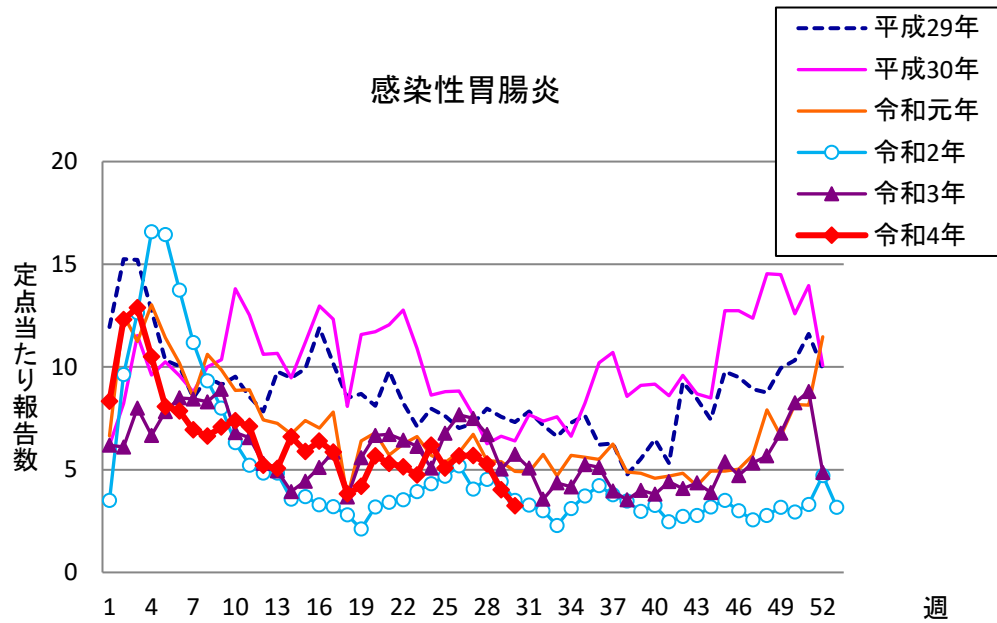

# 週報 グラフ一覧(平成29年第1週～令和4年第30週)

クラミジア肺炎

感染性胃腸炎(ロタ)