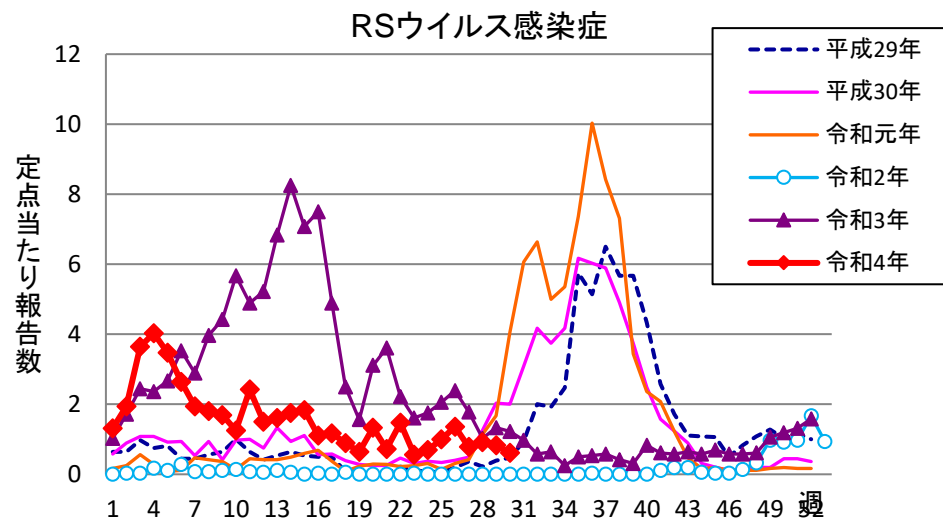

# 週報 グラフ一覧(平成29年第1週～令和4年第30週)

クラミジア肺炎

感染性胃腸炎(ロタ)