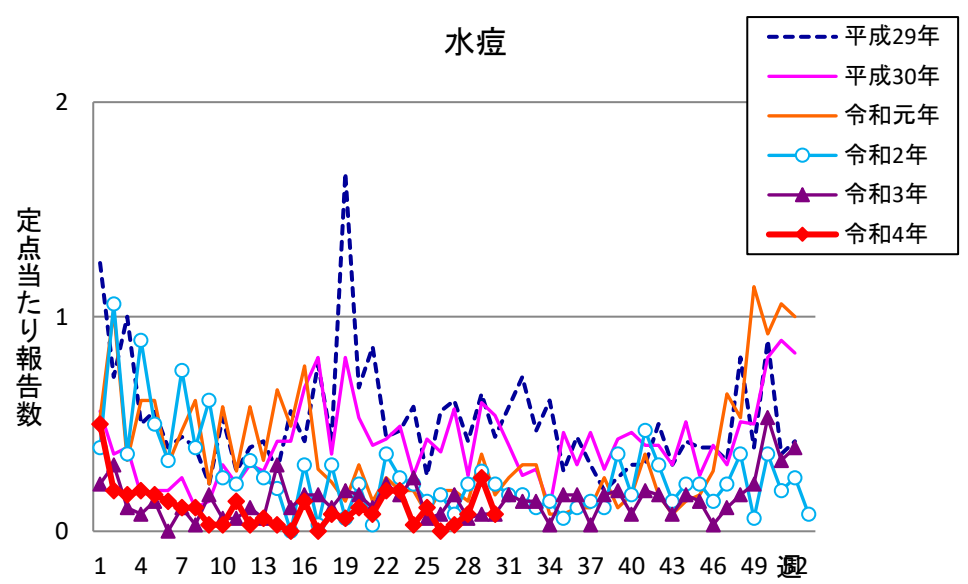

# 週報 グラフ一覧(平成29年第1週～令和4年第30週)

クラミジア肺炎

感染性胃腸炎(ロタ)