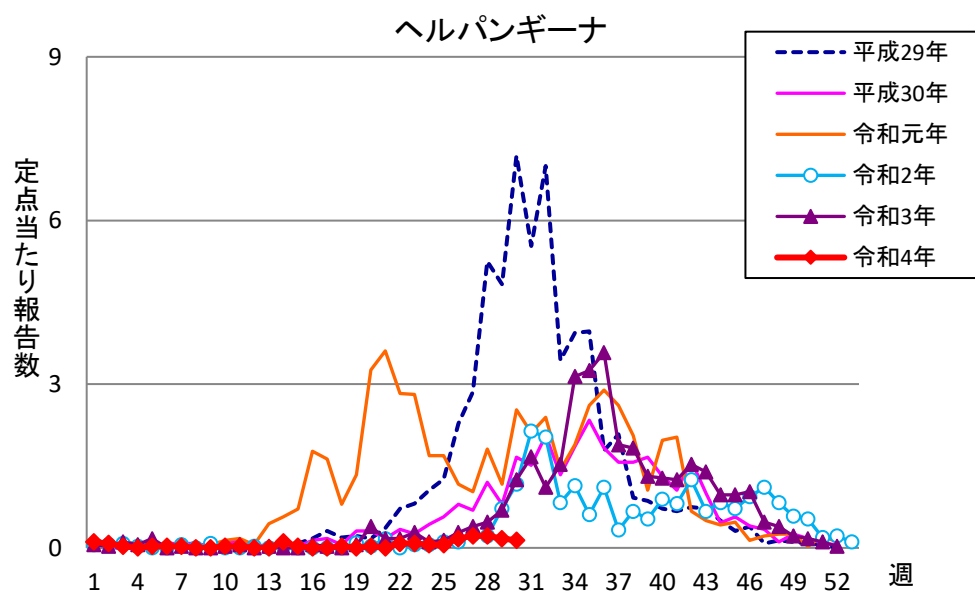

# 週報 グラフ一覧(平成29年第1週～令和4年第30週)

クラミジア肺炎

感染性胃腸炎(ロタ)