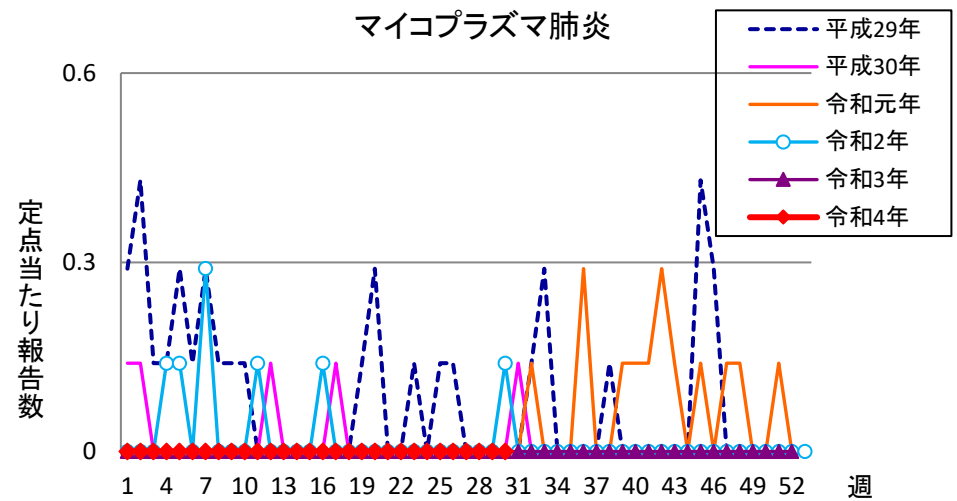

# 週報 グラフ一覧(平成29年第1週～令和4年第30週)

クラミジア肺炎

感染性胃腸炎(ロタ)