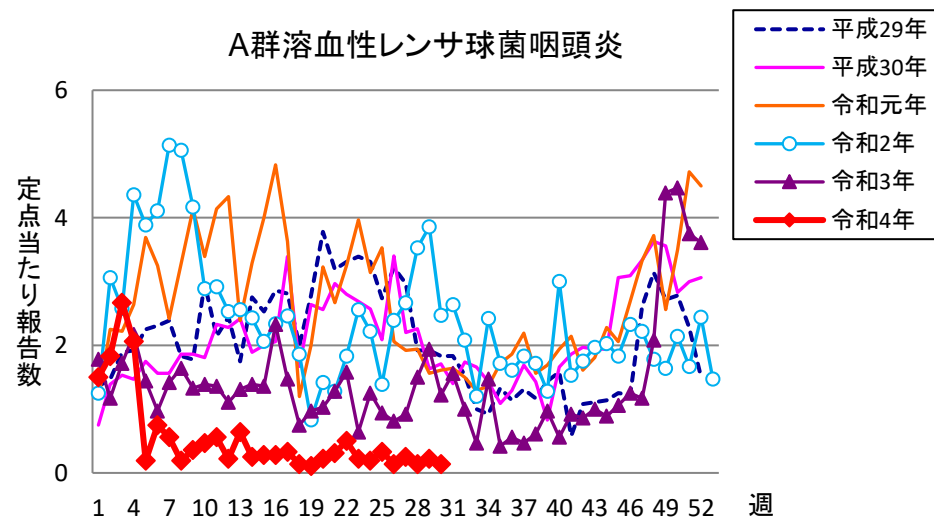

# 週報 グラフ一覧(平成29年第1週～令和4年第30週)

クラミジア肺炎

感染性胃腸炎(ロタ)