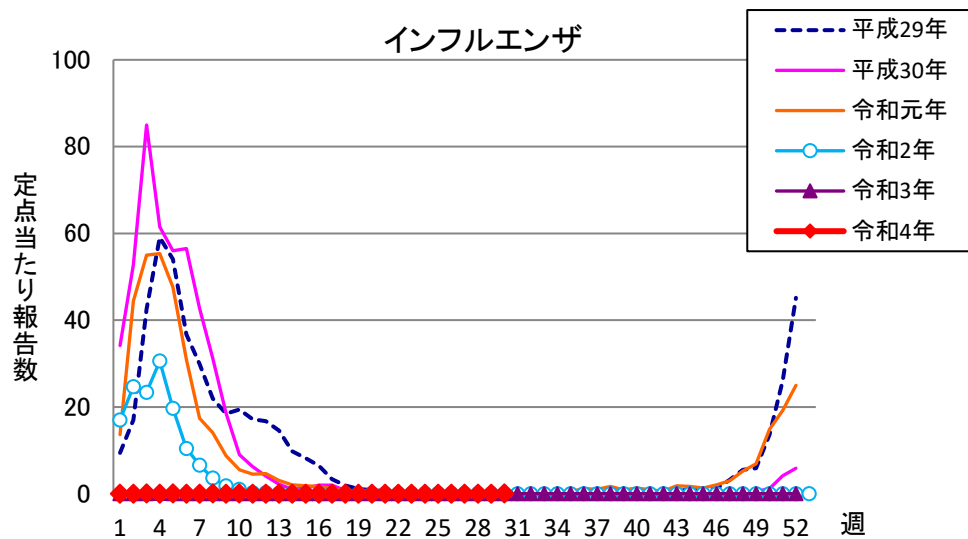

# 週報 グラフ一覧(平成29年第1週～令和4年第30週)

クラミジア肺炎

感染性胃腸炎(ロタ)