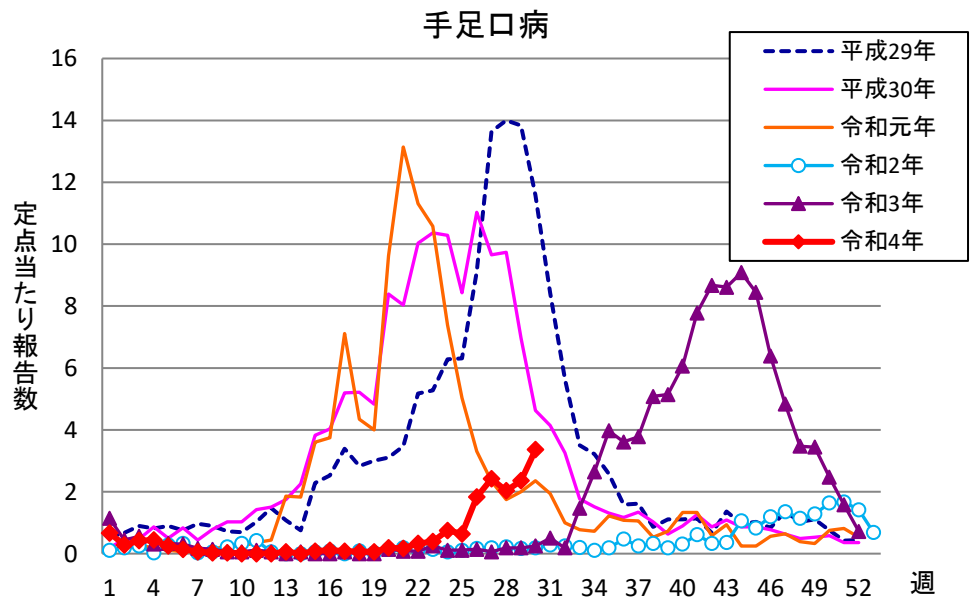

# 週報 グラフ一覧(平成29年第1週～令和4年第30週)

クラミジア肺炎

感染性胃腸炎(ロタ)