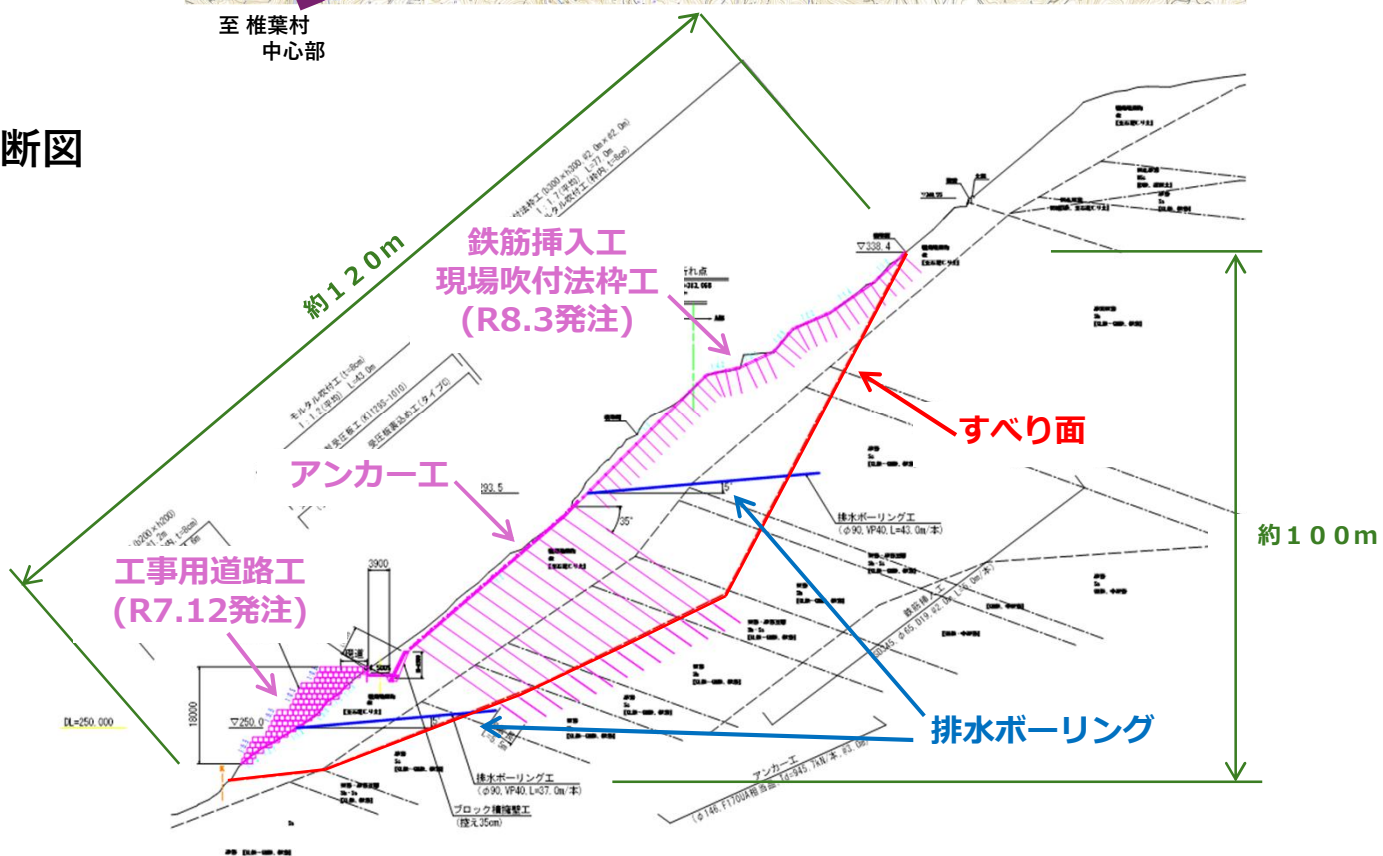

国道327号 椎葉村 野地地区

位置図

横断図

国道327号 椎葉村 野地地区 被災箇所全景