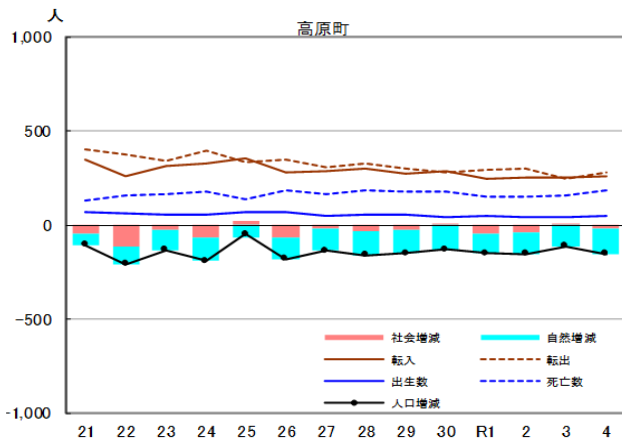

市町村別の人口動態

注1：各年、前年10月1日から当年9月30日までの1年間の数値。
 注2：市町村の人口規模が異なるため縦軸の尺度は統一していない。
 資料：県統計調査課「宮崎県現住人口調査」