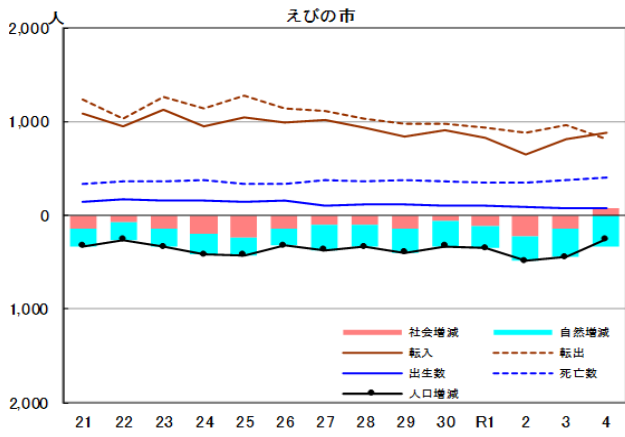

市町村別の人口動態

注1：各年、前年10月1日から当年9月30日までの1年間の数値。
 注2：市町村の人口規模が異なるため縦軸の尺度は統一していない。
 資料：県統計調査課「宮崎県現住人口調査」