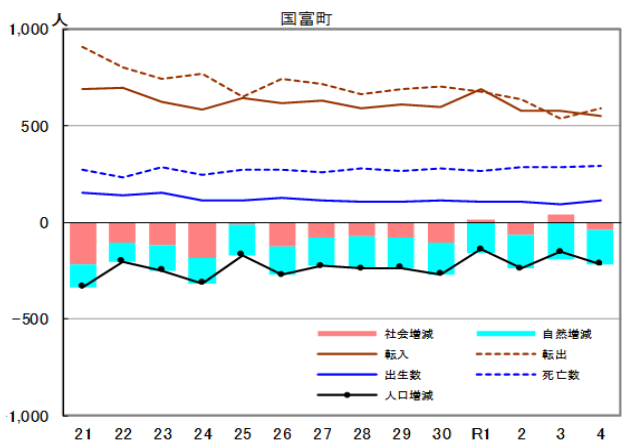

市町村別の人口動態

注1：各年、前年10月1日から当年9月30日までの1年間の数値。
 注2：市町村の人口規模が異なるため縦軸の尺度は統一していない。
 資料：県統計調査課「宮崎県現住人口調査」