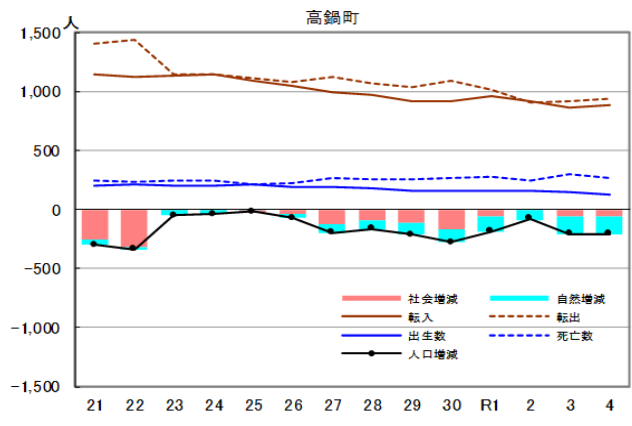

市町村別の人口動態

注1：各年、前年10月1日から当年9月30日までの1年間の数値。
 注2：市町村の人口規模が異なるため縦軸の尺度は統一していない。
 資料：県統計調査課「宮崎県現住人口調査」