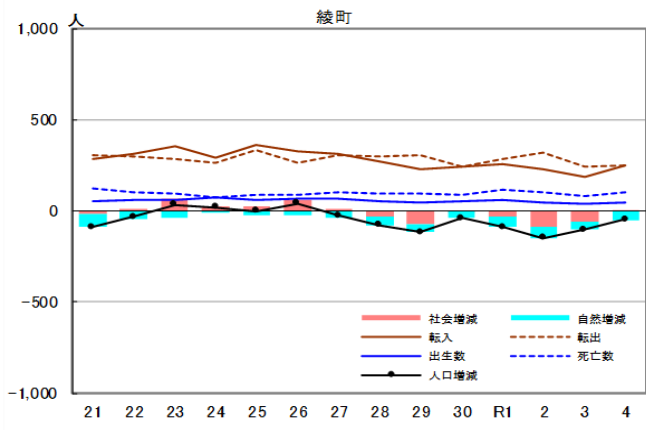

市町村別の人口動態

注1：各年、前年10月1日から当年9月30日までの1年間の数値。
 注2：市町村の人口規模が異なるため縦軸の尺度は統一していない。
 資料：県統計調査課「宮崎県現住人口調査」