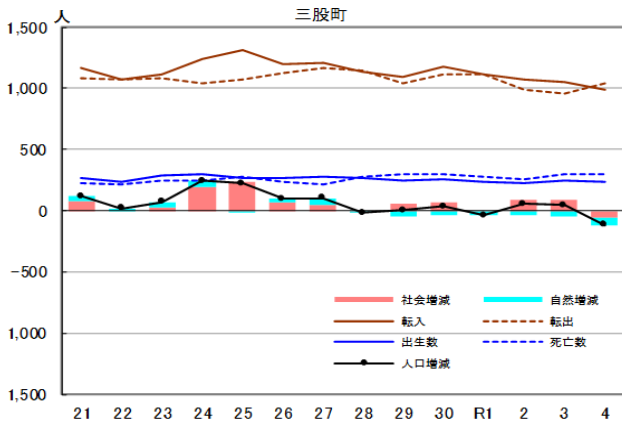

市町村別の人口動態

注1：各年、前年10月1日から当年9月30日までの1年間の数値。
 注2：市町村の人口規模が異なるため縦軸の尺度は統一していない。
 資料：県統計調査課「宮崎県現住人口調査」