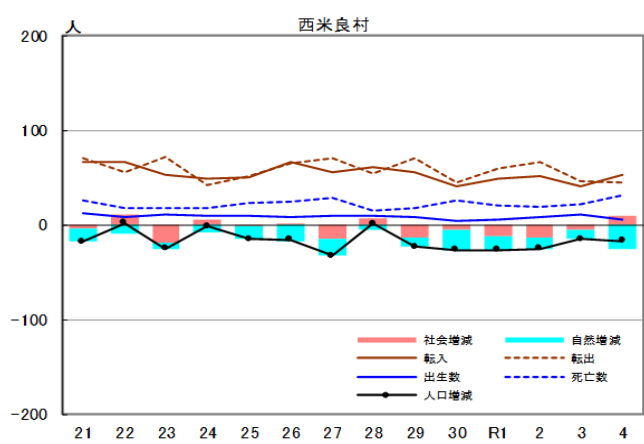

市町村別の人口動態

注1：各年、前年10月1日から当年9月30日までの1年間の数値。
 注2：市町村の人口規模が異なるため縦軸の尺度は統一していない。
 資料：県統計調査課「宮崎県現住人口調査」