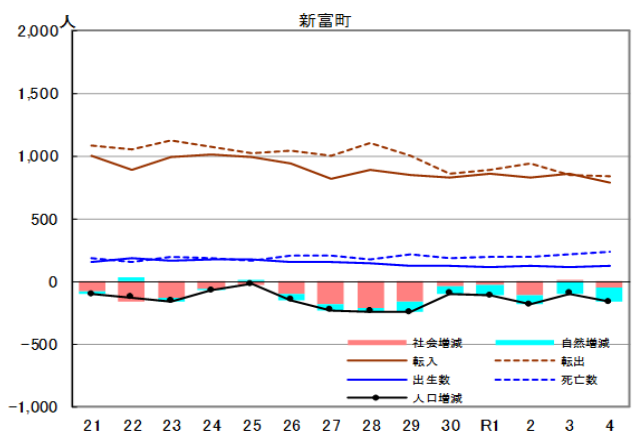

市町村別の人口動態

注1：各年、前年10月1日から当年9月30日までの1年間の数値。
 注2：市町村の人口規模が異なるため縦軸の尺度は統一していない。
 資料：県統計調査課「宮崎県現住人口調査」