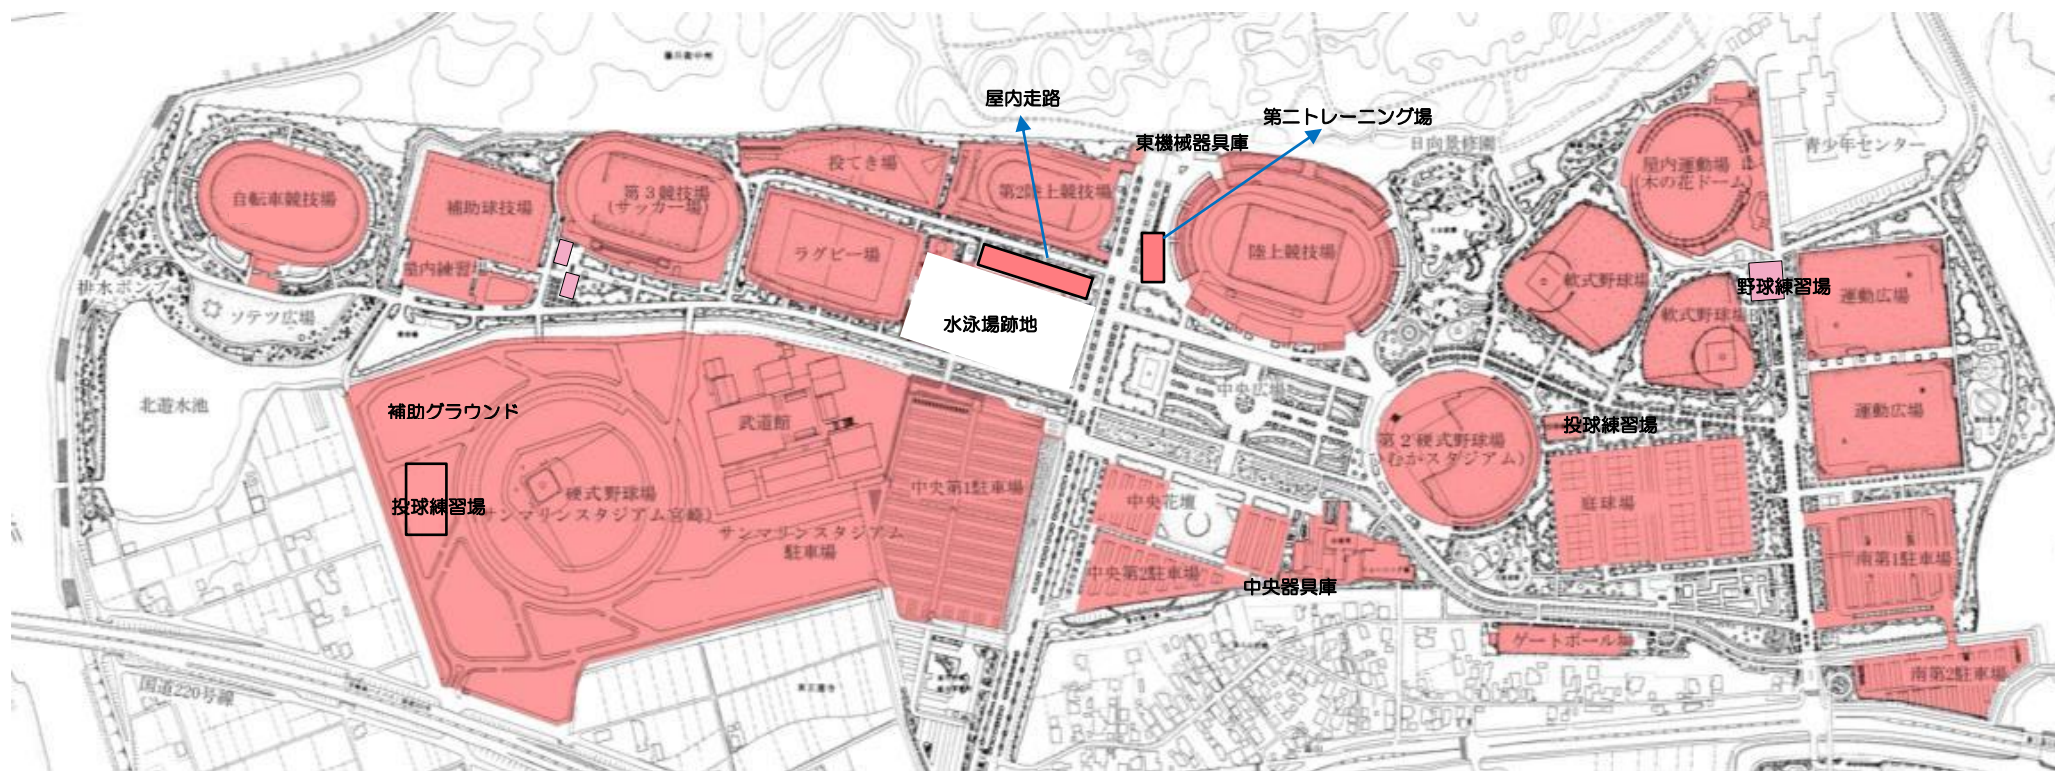

## 指定管理者が行う宮崎県総合運動公園管理範囲図(有料公園施設)

※ 当該指定管理者が行う管理運営の範囲は、上記着色のある部分を原則とします。  
ただし、武道館内の中庭及び施設内の芝等を除き、駐車場や施設周辺の植栽管理については、管理対象外としま

○主な施設

・ひなたサンマリスタジアム宮崎

・ひなたベロドローム宮崎

・ひなた TENNIS PARK MIYAZAKI

・ひなた木の花ドーム