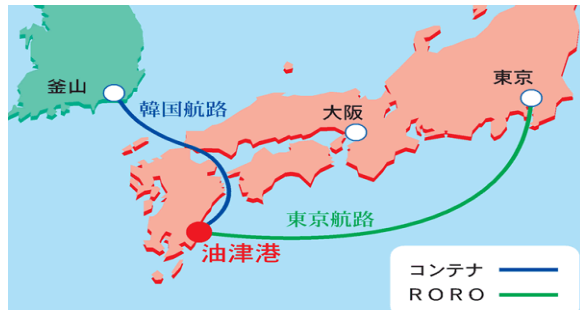

## HOSOSHIMA 細島港

「九州の扇の要」に位置する、国際貿易の拠点

平成5年に韓国とのコンテナ定期航路が開設され、細島港は東九州地域の流通拠点として機能を拡充させつつあります。以来、ネットワークは拡大し、現在では神戸、釜山、高雄を経由して全世界約30ヶ国と交易を進めています。

■細島港からの定期航路ネットワーク（平成19年11月現在）

## MIYAZAKI 宮崎港

宮崎県の港湾取扱貨物量の50%を占める、南九州の物流拠点

宮崎港は南九州におけるフェリーやRORO船などの内貿複合一貫輸送の中心的役割を担える港です。関西圏、中部圏との定期航路が開設され、正に南九州の玄関口としての役割が期待されています。

■宮崎港からの定期航路ネットワーク（平成19年11月現在）

## ABURATSU 油津港

宮崎県南部の産業を支える、県南地域の産業振興拠点

平成11年12月に、油津港初の定期航路となる東京、大阪とを結ぶRORO船が就航、平成13年1月には釜山との間に外貿定期コンテナ航路が開設され、油津港が国内外の主要な港と直接結ばれることとなりました。今後、県南地域の産業振興の拠点として、大きな役割を果たしていくものと期待されます。

■油津港からの定期航路ネットワーク（平成19年11月現在）