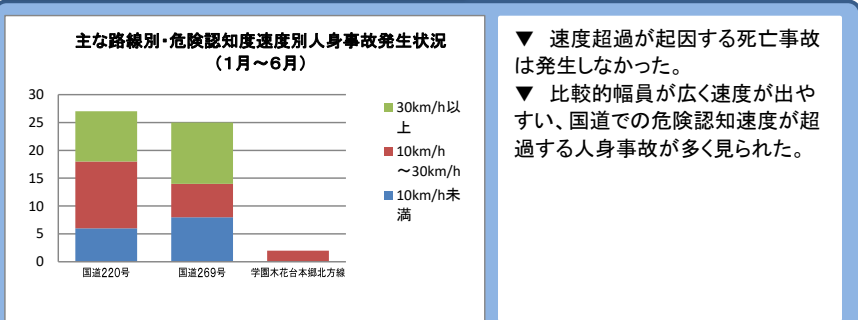

交通指導取締り指針

宮崎南警察署の速度取締り重点

重点路線	重点時間帯	区域	規制速度
国道220号	13:00 ~17:00	木花地区	50km/h
国道269号	7:00 ~10:00	大坪・清武地区	法定
学園木花台本郷北方線	13:00 ~17:00	本郷地区	40km/h

その他の交通指導取締り重点

- ★ 交通事故多発地点及び通学路周辺の横断歩行者等妨害違反の取締りを強化
- ★ 地域住民の取締り要望箇所の取締りを強化

宮崎南警察署管内における交通事故実態

～令和6年1月から6月の主な交通事故の発生状況～

- 国道での交通人身事故は、特に午後2時から午後4時にかけて多く特に国道220号及び国道269号の午後2時から午後4時までの間が最も人身事故が多い時間帯であった。

管内の交通事故多発地点の事故発生状況

その他の交通指導取締り要点及び取締り要望

- ★ 改造二輪車の取締りを実施する。