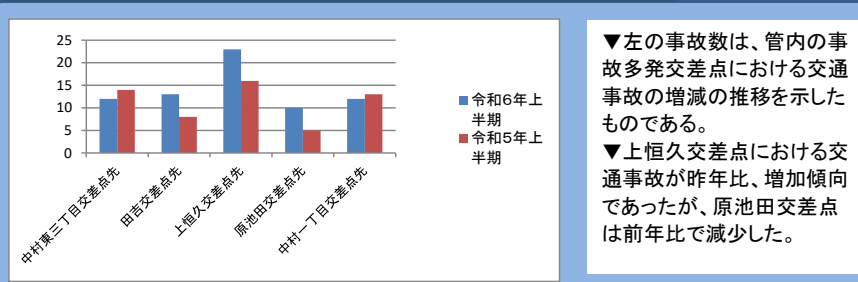

交通指導取締り指針

宮崎南警察署の速度取締り重点

重点路線	重点時間帯	区域	規制速度
国道220号	13:00 ~17:00	木花地区	50km/h
国道269号	7:00 ~10:00	大坪・清武地区	法定
学園木花台本郷北方線	13:00 ~17:00	本郷地区	40km/h

その他の交通指導取締り重点

- ★ 交通事故多発地点及び通学路周辺の横断歩行者等妨害違反の取締りを強化
- ★ 地域住民の取締り要望箇所の取締りを強化

宮崎南警察署管内における交通事故実態

～令和6年1月から6月の主な交通事故の発生状況～

- 国道での交通人身事故は、特に午後2時から午後4時にかけて多く特に国道220号及び国道269号の午後2時から午後4時までの間が最も人身事故が多い時間帯であった。

管内の交通事故多発地点の事故発生状況

その他の交通指導取締り要点及び取締り要望

- ★ 改造二輪車の取締りを実施する。