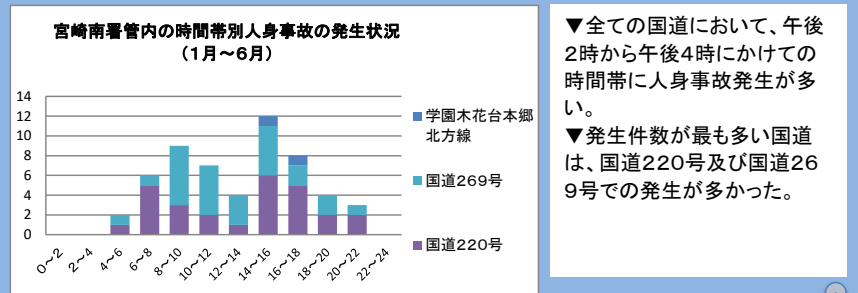

交通指導取締り指針

宮崎南警察署の速度取締り重点

重点路線	重点時間帯	区域	規制速度
国道220号	13:00 ~17:00	木花地区	50km/h
国道269号	7:00 ~10:00	大坪・清武地区	法定
学園木花台本郷北方線	13:00 ~17:00	本郷地区	40km/h

その他の交通指導取締り重点

- ★ 交通事故多発地点及び通学路周辺の横断歩行者等妨害違反の取締りを強化
- ★ 地域住民の取締り要望箇所の取締りを強化

宮崎南警察署管内における交通事故実態

～令和6年1月から6月の主な交通事故の発生状況～

- 国道での交通人身事故は、特に午後2時から午後4時にかけて多く特に国道220号及び国道269号の午後2時から午後4時までの間が最も人身事故が多い時間帯であった。

管内の交通事故多発地点の事故発生状況

その他の交通指導取締り要点及び取締り要望

- ★ 改造二輪車の取締りを実施する。