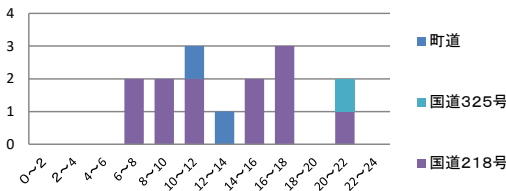

## 高千穂警察署管内における交通事故実態

主な路線別・危険認知度速度別人身事故発生状況  
(1月～6月)

▼国道218号での発生が多く、主な原因としては、脇見・動静不注視等の漫然運転が多いため、交通事故多発地点を中心とした街頭活動及び交通指導取締りを強化する。

▼国道218号の規制速度は法定及び指定速度50キロメートルと高速度の路線であるため、速度違反取締りを強化し、また、運転者に緊張感を持たせる「見せる警戒」を積極的に実施する。

高千穂署管内の時間帯別人身事故の発生状況  
(1月～6月)

▼管内における交通事故は、午前6時から午後6時までの昼間帯が多いため、同時間帯における交通指導取締りの強化に努める。