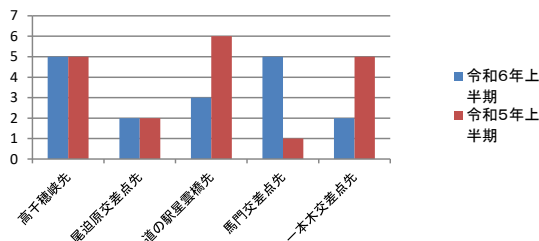

## 高千穂警察署管内における交通事故実態

主な路線別・危険認知度速度別人身事故発生状況  
(1月～6月)

▼国道218号での発生が多く、主な原因としては、脇見・動静不注視等の漫然運転が多いため、交通事故多発地点を中心とした街頭活動及び交通指導取締りを強化する。

▼国道218号の規制速度は法定及び指定速度50キロメートルと高速度の路線であるため、速度違反取締りを強化し、また、運転者に緊張感を持たせる「見せる警戒」を積極的に実施する。

高千穂署管内の時間帯別人身事故の発生状況  
(1月～6月)

▼管内における交通事故は、午前6時から午後6時までの昼間帯が多いため、同時間帯における交通指導取締りの強化に努める。

## 管内の交通事故多発地点の事故発生状況

▼店舗駐車場や観光地付近での交通事故が多く発生していることから、街頭活動の強化に努める。