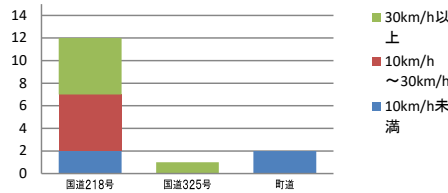

## 高千穂警察署管内における交通事故実態

主な路線別・危険認知度速度別人身事故発生状況  
(1月～6月)

▼国道218号での発生が多く、主な原因としては、脇見・動静不注視等の漫然運転が多いため、交通事故多発地点を中心とした街頭活動及び交通指導取締りを強化する。

▼国道218号の規制速度は法定及び指定速度50キロメートルと高速度の路線であるため、速度違反取締りを強化し、また、運転者に緊張感を持たせる「見せる警戒」を積極的に実施する。