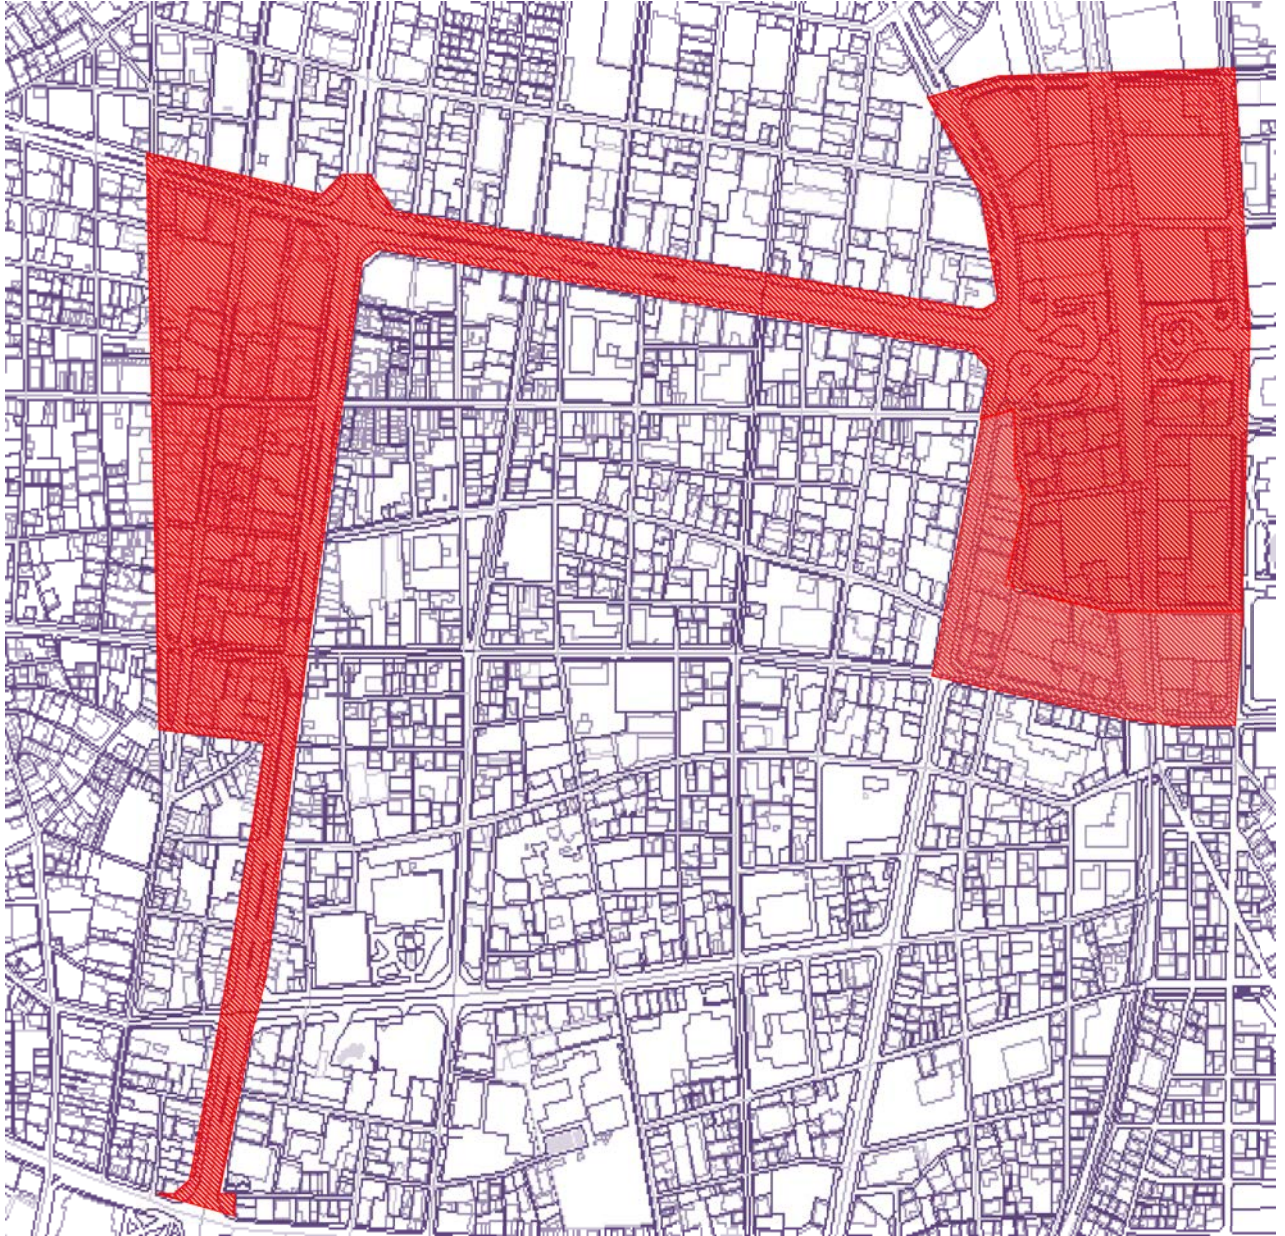

宮崎北警察署管内の駐車監視員活動  
ガイドライン自動二輪・原付重点地域

～ 自動二輪・原付重点地域