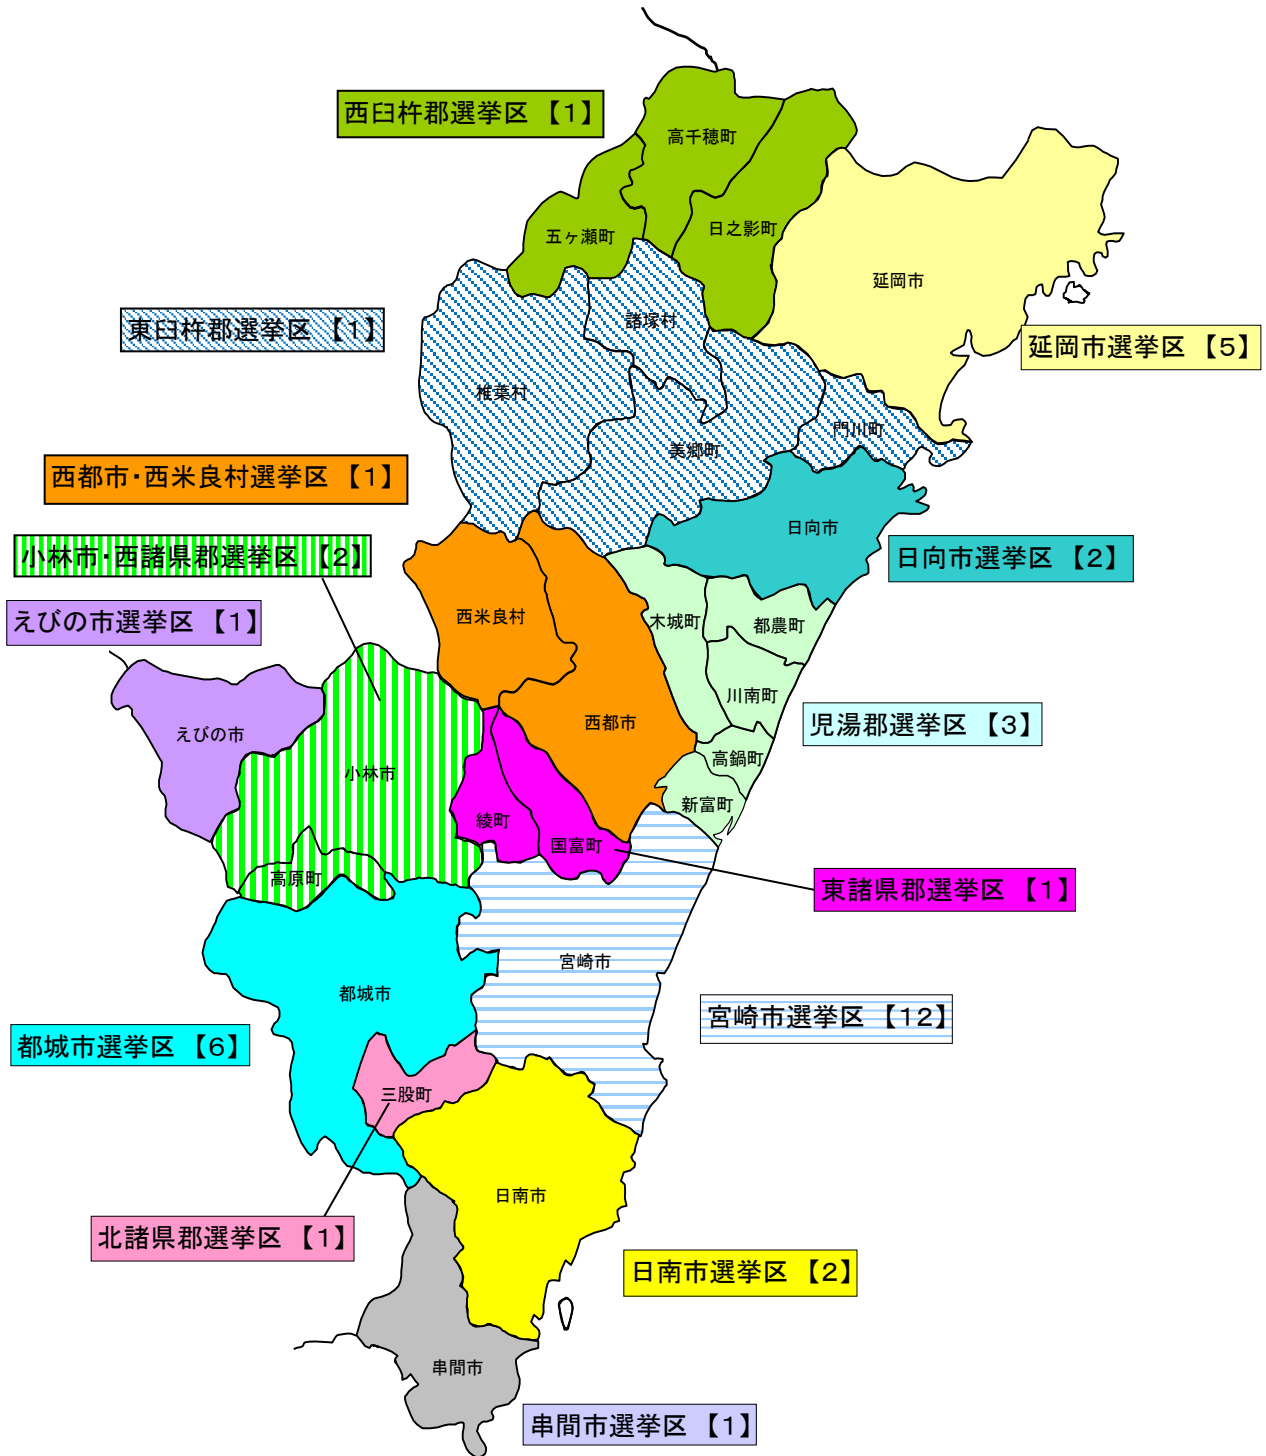

宮崎県議会議員選挙区及び定数

※ 【 】内は定数

計 14選挙区(定数39人)