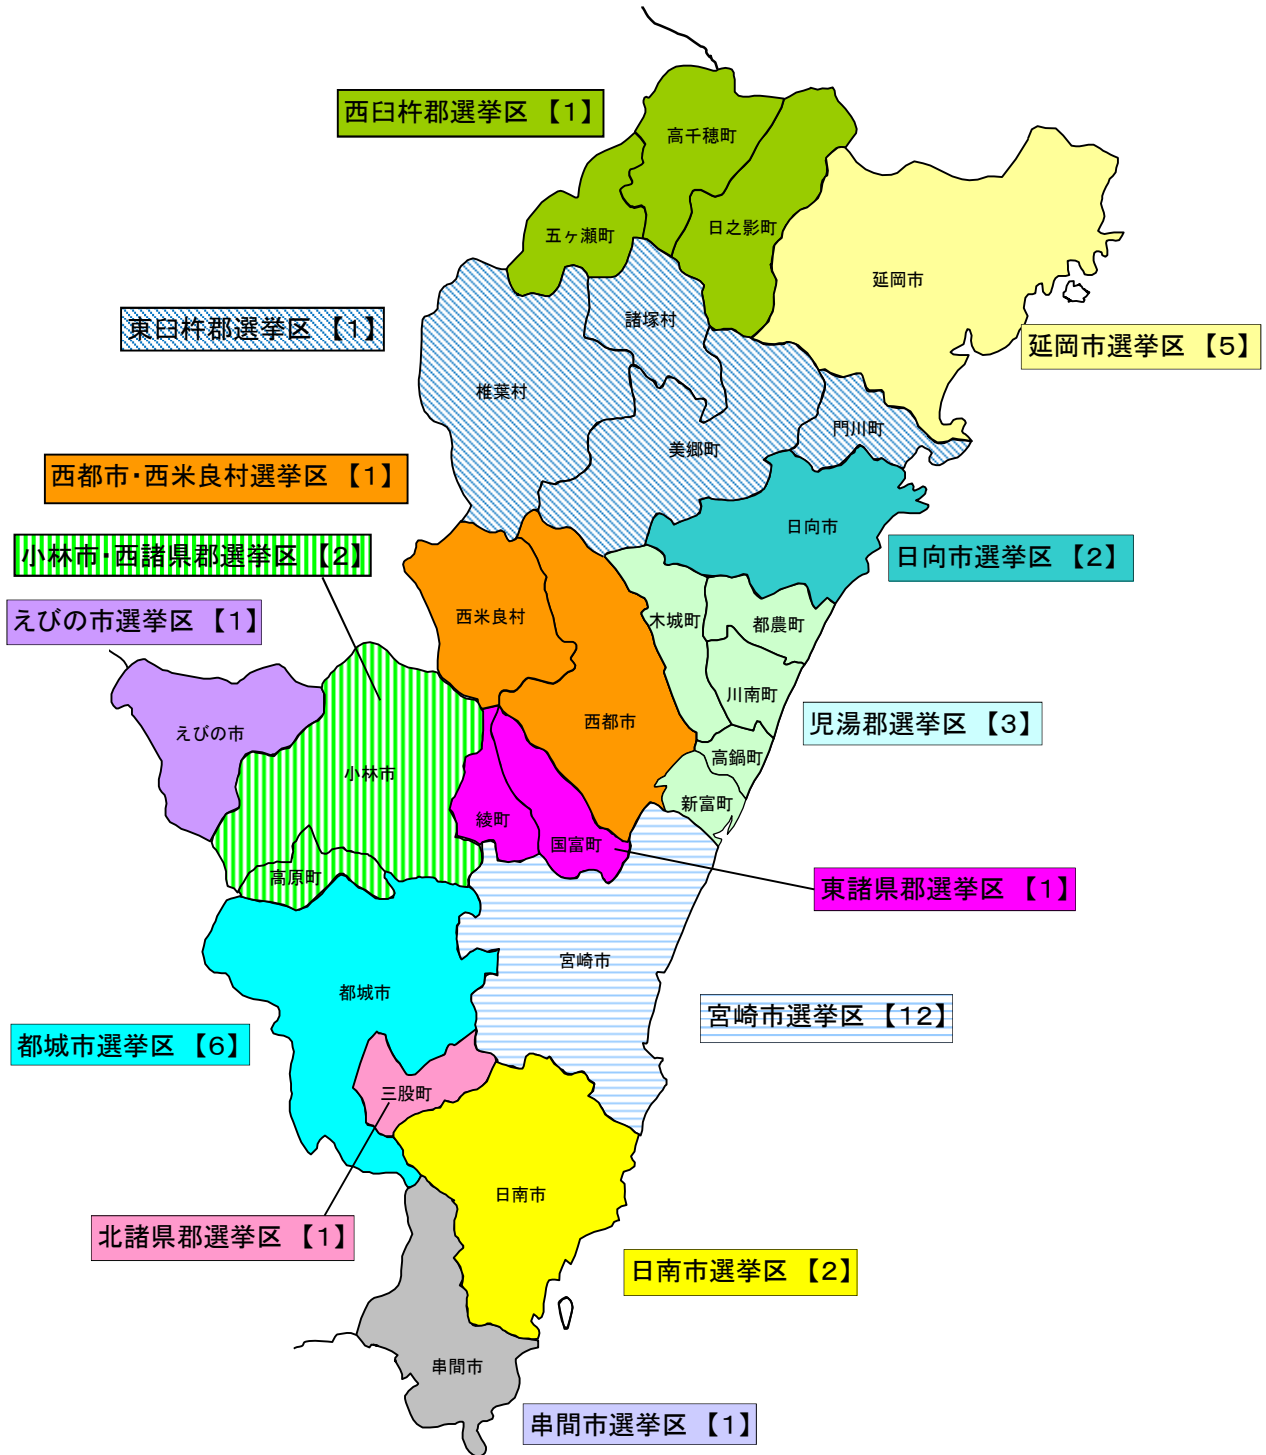

宮崎県議会議員選挙区及び定数

※ 【 】内は定数

計 14選挙区(定数39人)