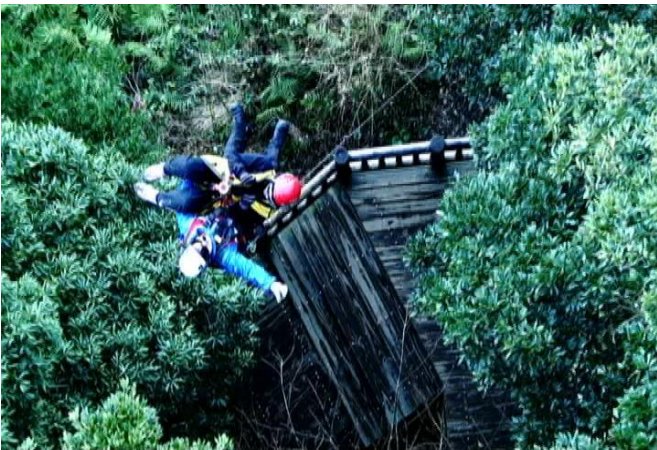

災害応急

9月7日～10日 椎葉村下福良 土砂災害調査

8月31日 日之影町見立
ホイストモックにて救助資器材投入

広域応援活動

1月18日 鹿児島県指宿市開聞岳 山岳救助

2月8日 鹿児島県指宿市開聞岳 山岳救助

9月19日 熊本県八代市 山岳救助

10月24日 鹿児島県屋久島町宮之浦岳 山岳救助