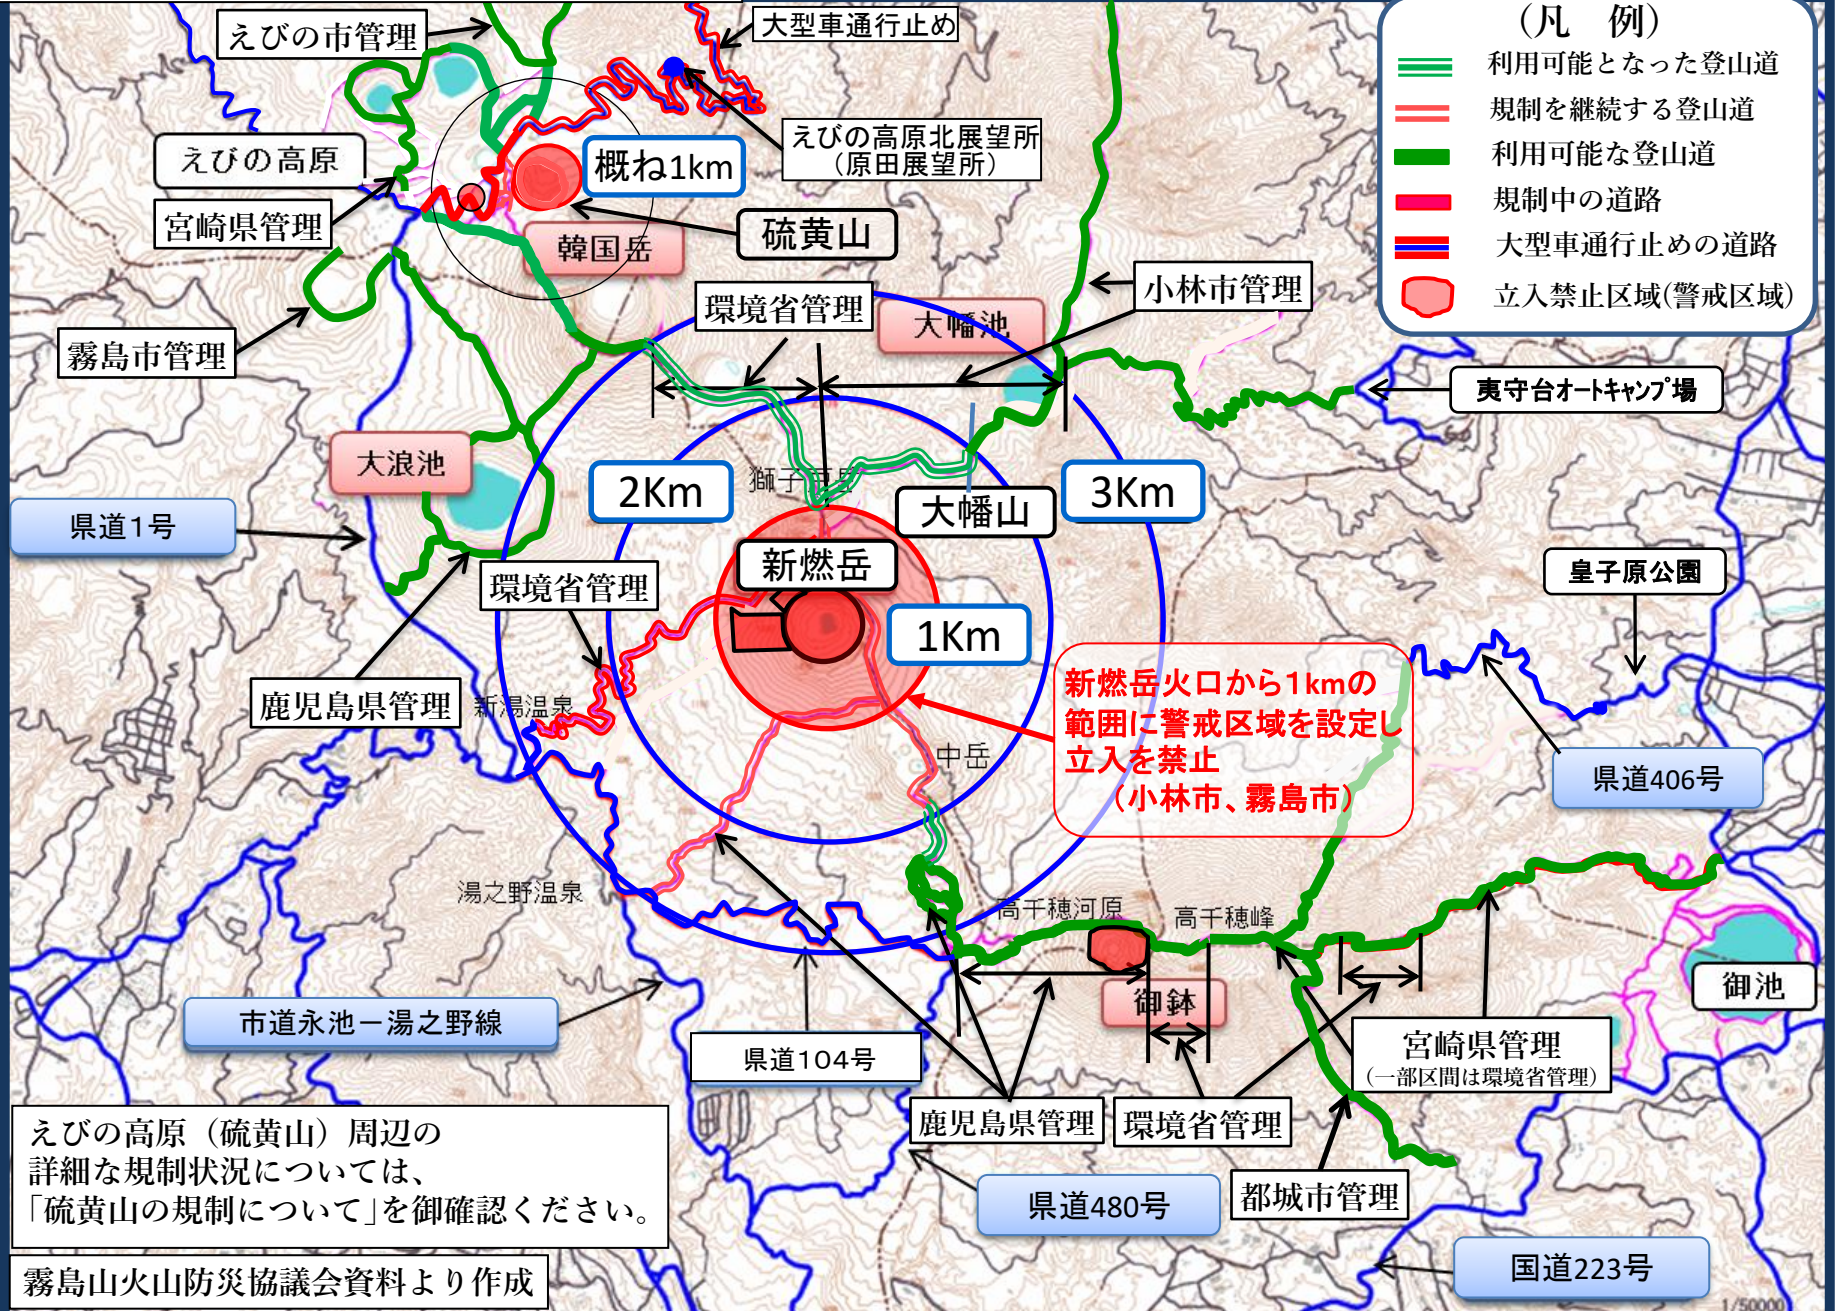

霧島山の規制図

【新燃岳】噴火警戒レベル1 (火口内等立入禁止)
 【硫黄山】噴火警戒レベル1 (火口内等立入禁止)
 【御鉢】噴火警戒レベル1 (火口内立入禁止)

- (凡例)
- 利用可能となった登山道
 - 規制を継続する登山道
 - 利用可能な登山道
 - 規制中の道路
 - 大型車通行止めの道路
 - 立入禁止区域(警戒区域)

新燃岳火口から1kmの範囲に警戒区域を設定し立入を禁止 (小林市、霧島市)

えびの高原 (硫黄山) 周辺の詳細な規制状況については、「硫黄山の規制について」を御確認ください。

霧島山火山防災協議会資料より作成