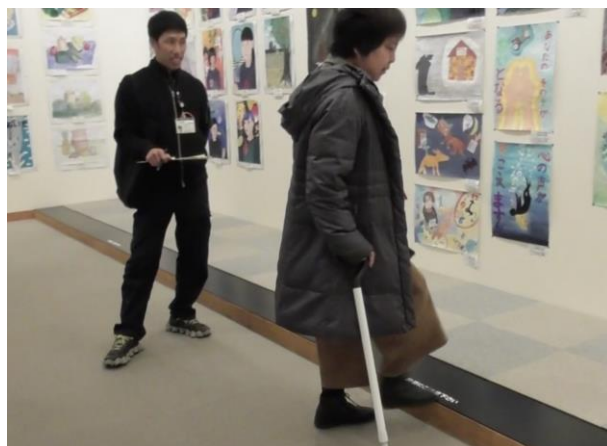

- 入口の扉が黒色かつ薄暗いため、入るのに一瞬戸惑う。

- 展示スペースにある段差に気づかない。

- 通路上にある案内板が障害物になってしまっている。

- 頭上にあるトイレの案内に気付かず、トイレを探している。

- 壁面にポスターがたくさん貼ってあるため、欲しい情報が取得出来ない。

- 通路上にあるとはじめて訪れた人にとっては障害物になる。