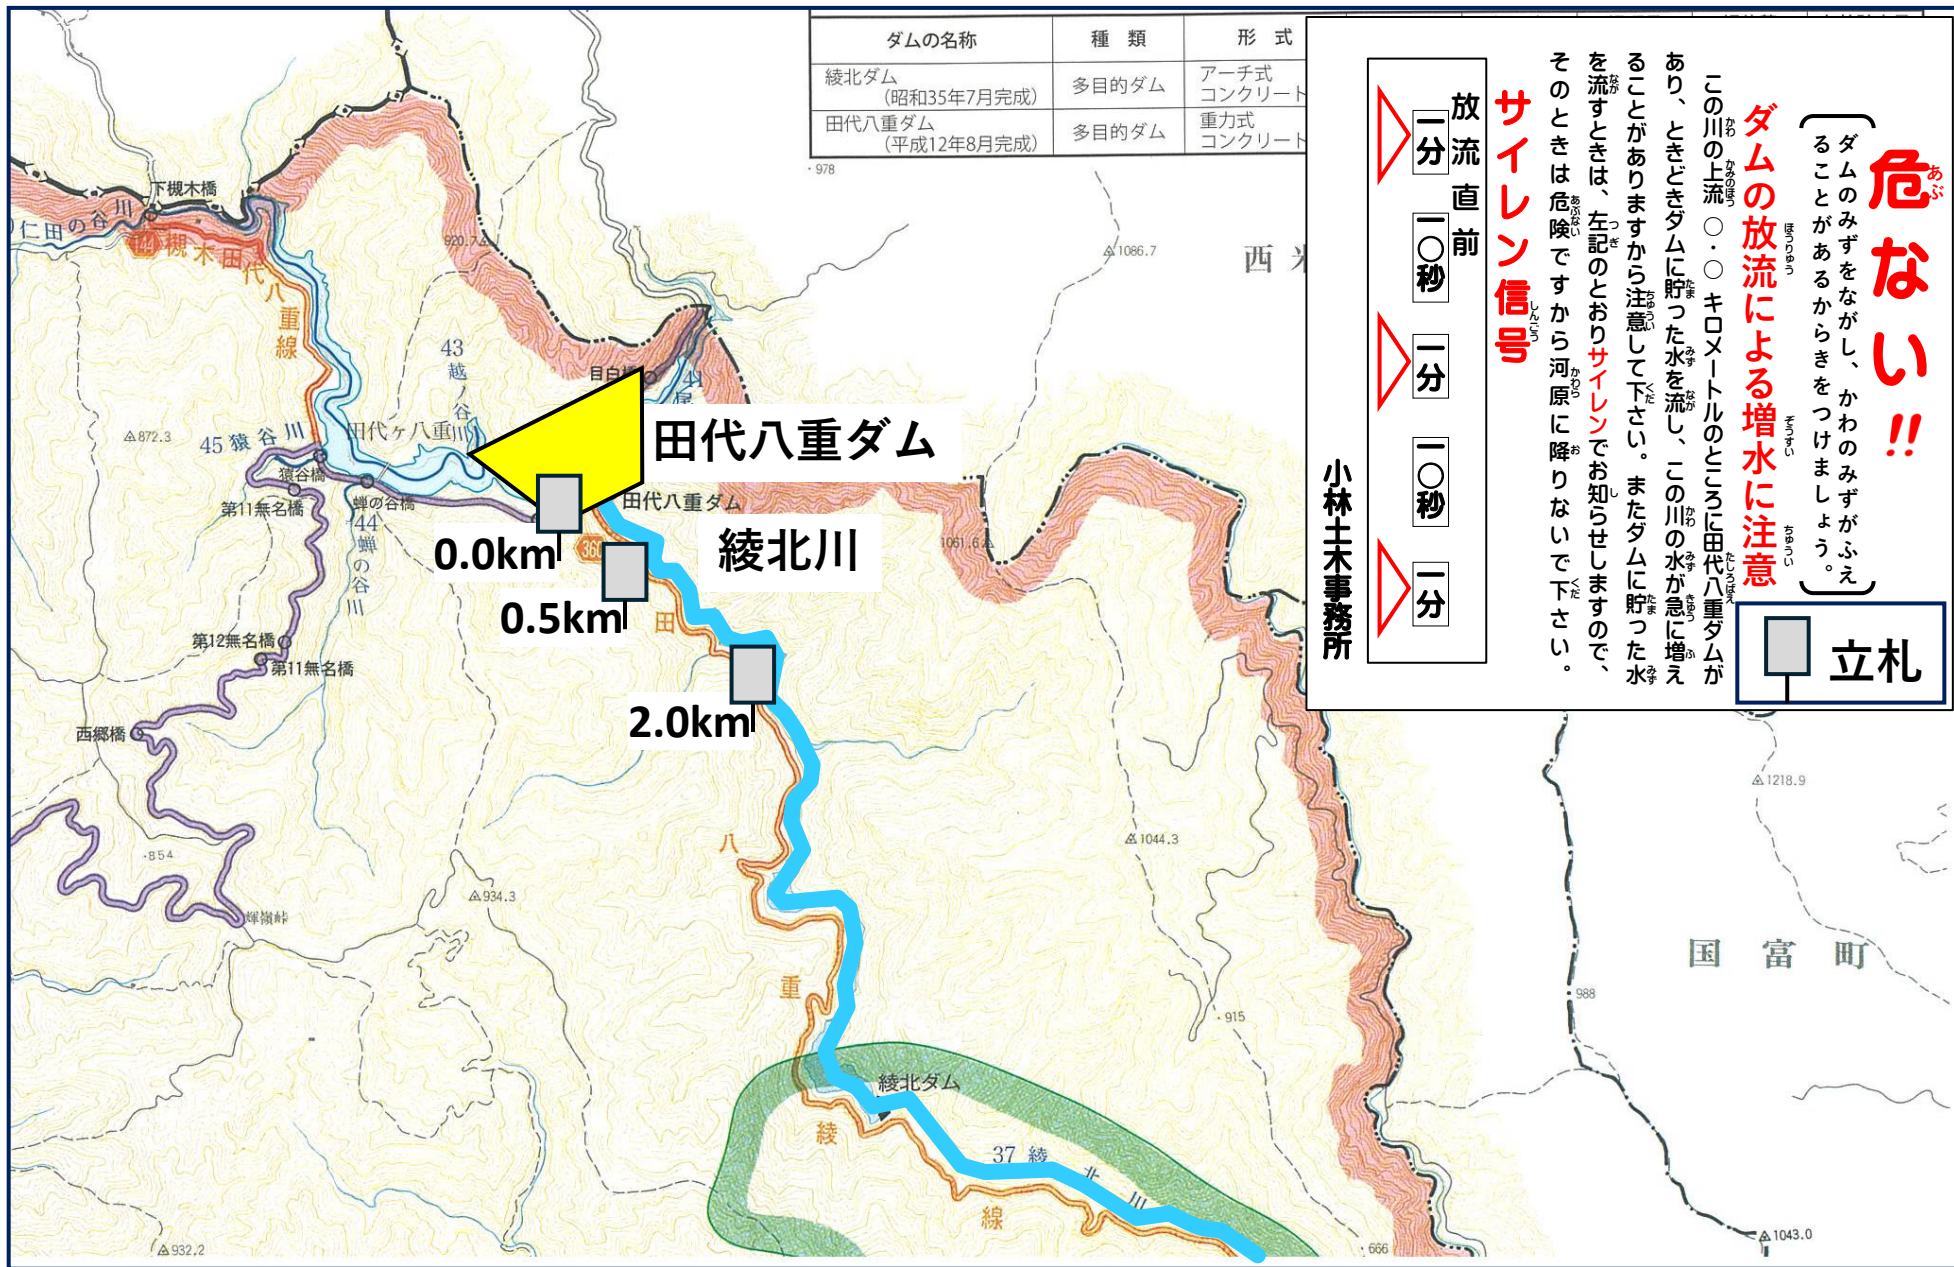

田代八重ダム 一般周知立札

危ない!!
 ダムのみずをながし、かわのみずがふえることがあるからきをつけましょう。

ダムの**放流**による**増水**に**注意**

この川の上流(上流)○○○キロメートルのところには田代八重ダムがあり、ときどきダムに貯った水を流し、この川の水が急に増えることがありますから注意して下さい。またダムに貯った水を流すときは、左記のとおりサイレンでお知らせしますので、そのときは危険ですから河原に降りないで下さい。

サイレン信号

田代八重ダム

綾北川

0.0km

0.5km

2.0km