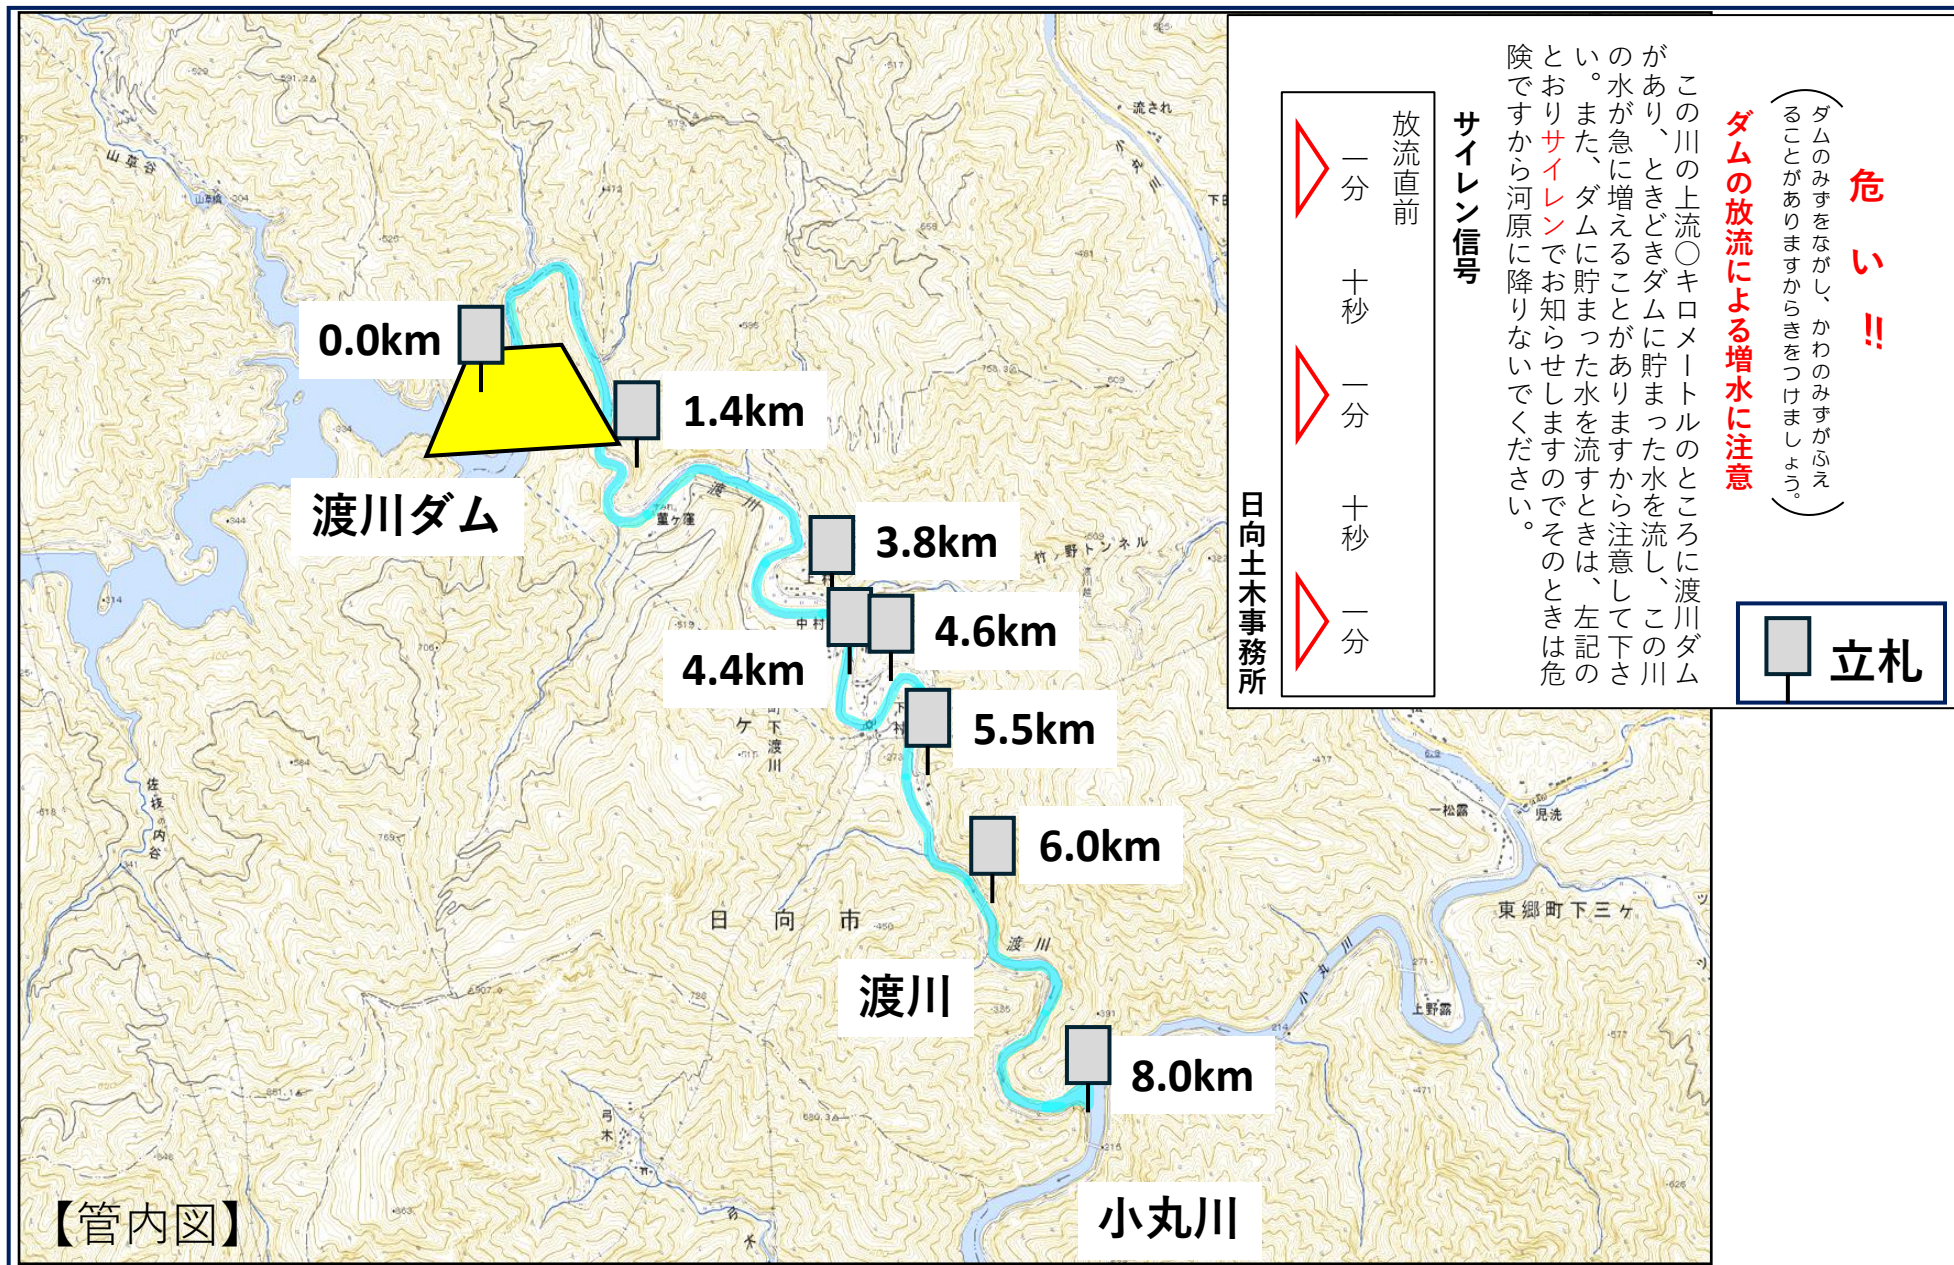

渡川ダム 一般周知立札

サイレン信号

この川の上流〇キロメートルのところは渡川ダムがあり、ときどきダムに貯まった水を流し、この川の水が急が増えることがありますから注意して下さい。また、ダムに貯まった水を流すときは、左記のとおりサイレンでお知らせしますのでそのときは危険ですから河原に降りないでください。

ダムの放流による増水に注意

（ダムのみずをながし、かわのみずがふえることがありますからきをつけましょう。）

危い！！