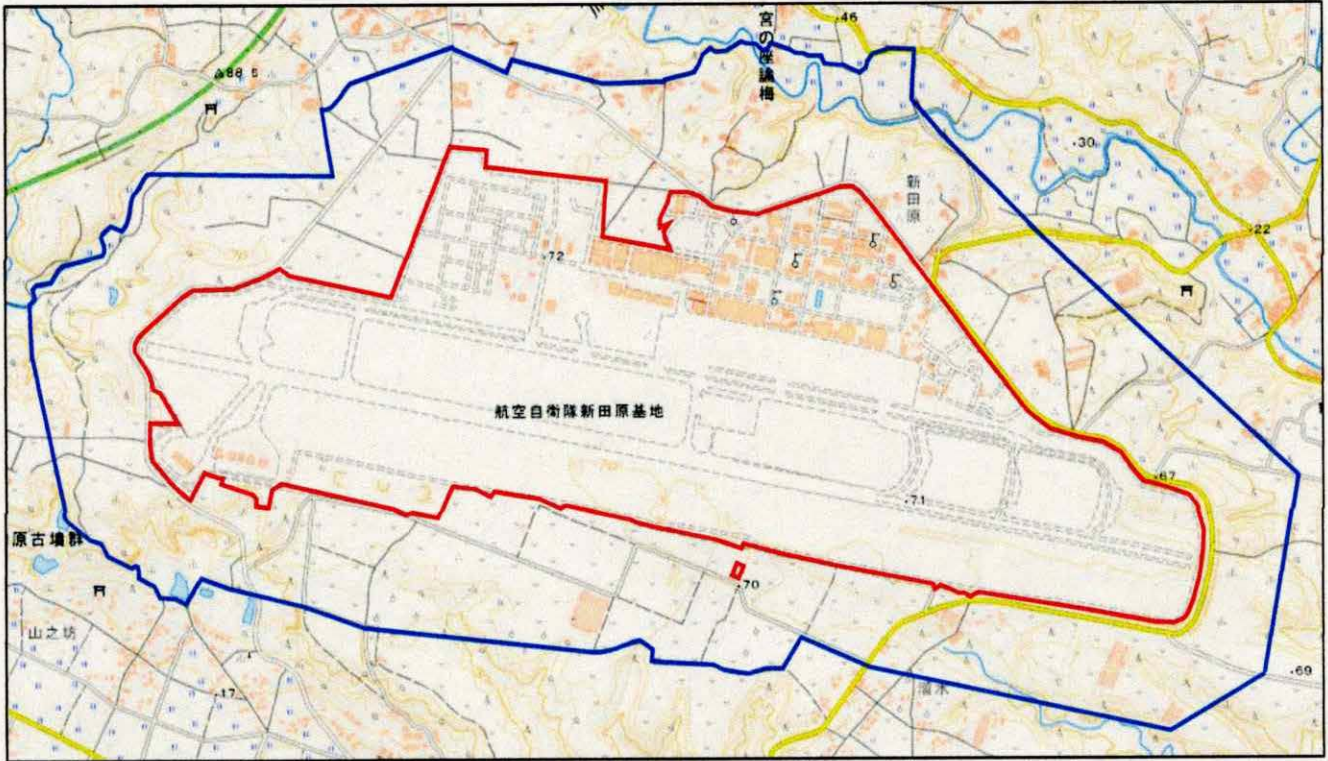

航空自衛隊新田原基地周辺地域 (宮崎県児湯郡新富町大字新田19581番地)

この地図は、縮尺2万5,000分の1の地形図相当の誤差を有しております。また、地図上に記載した区域を示す線はデータ作成上の誤差を含んでいます。そのため、区域の概略の位置を示す参考図として御利用ください。なお、対象施設の区域及び対象施設周辺地域に御不明な点がある場合には、対象施設の管理者にお問い合わせください。

国土地理院の地理院地図を利用

対象施設の区域

対象施設周辺地域