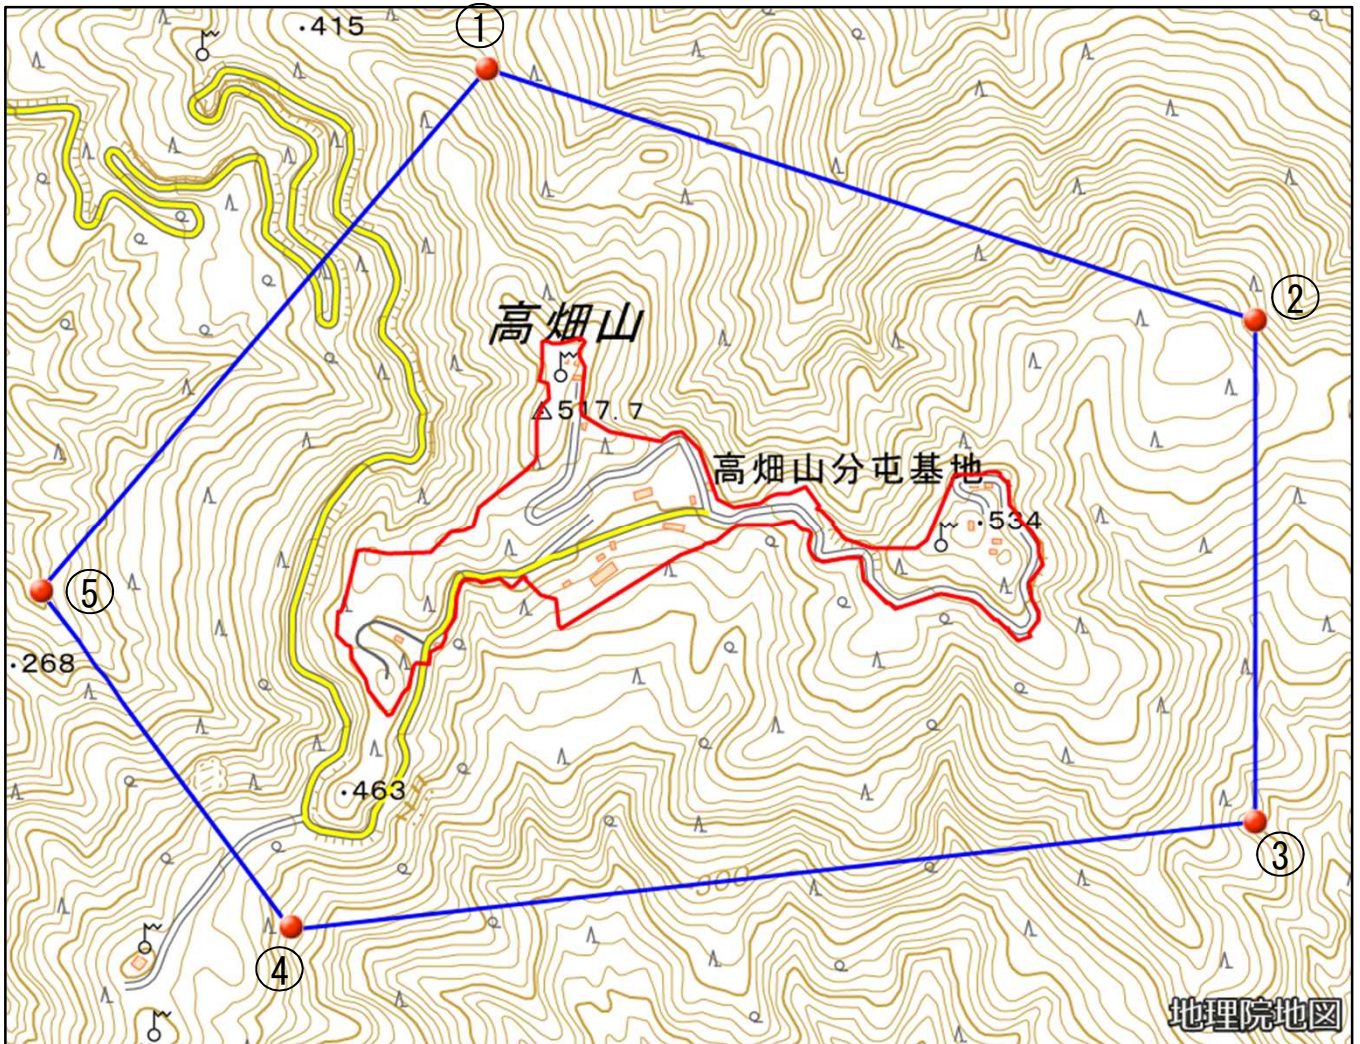

航空自衛隊高畑山分屯基地周辺地域

(宮崎県串間市大字本城4番地)

この地図は、縮尺2万5,000分の1の地形図相当の誤差を有しております。また、地図上に記載した区域を示す線はデータ作成上の誤差を含んでいます。そのため、区域の概略の位置を示す参考図として御利用ください。なお、対象施設の区域及び対象施設周辺地域に御不明な点がある場合には、対象施設の管理者にお問い合わせください。

国土地理院の地理院地図を利用

対象施設の区域

対象施設周辺地域