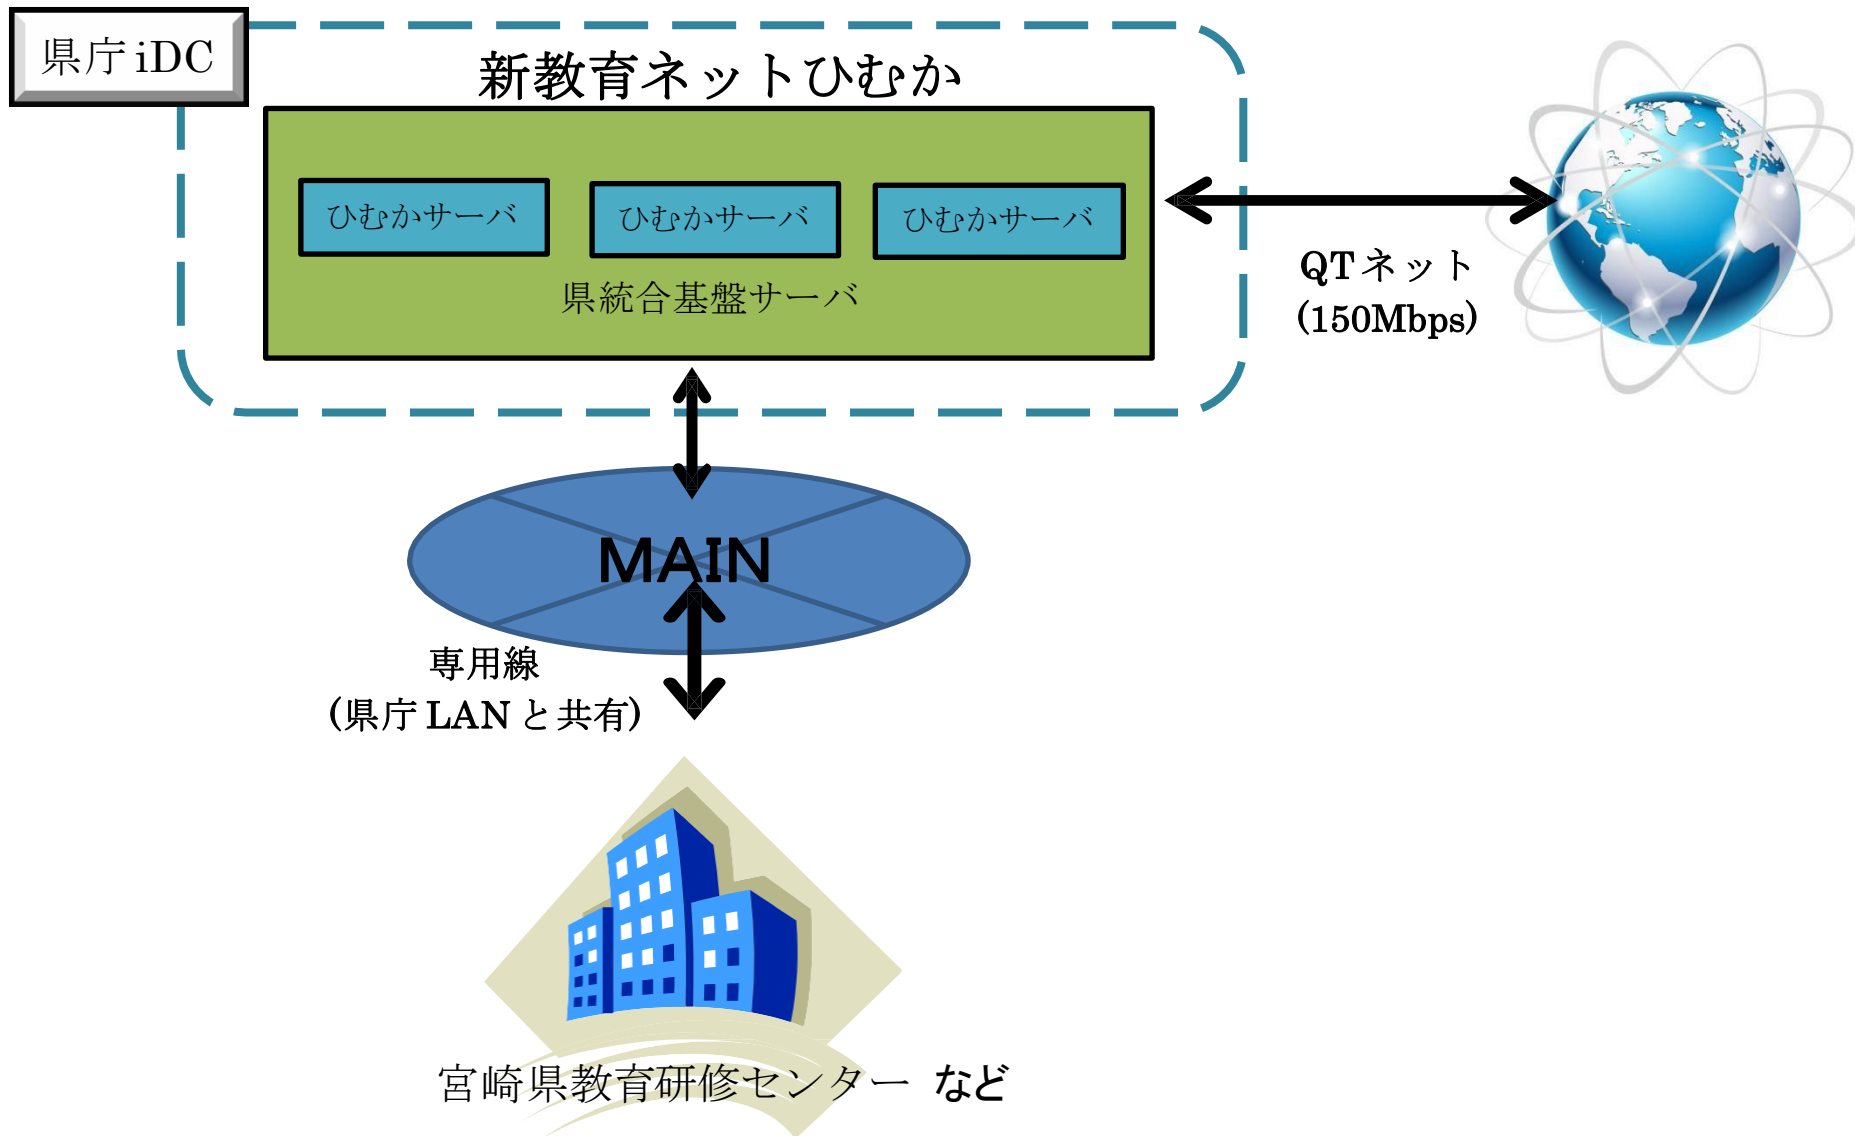

## 移行方針表

サービス名	機能概要	現行システム	移行方針	
			機器等	システム、コンテンツ等の移行に関して
DNS	DNSサーバー	BIND 9.8.2-0.68.rc1.el6_10.7	サーバ統合基盤のまま	ドメイン情報移行
メール	メールサーバー	<ul style="list-style-type: none"> <li>SendMail 8.14.4-9.el6_8.1</li> <li>Dovecot 2.0.9-22.el6_10.1</li> <li>メーリングリストは独自システム</li> </ul>	サーバ統合基盤のまま	アカウント・パスワード移行
メール誤送信防止	メール誤送信防止システム	m-FILTER Ver4.87R01	サーバ統合基盤のまま	要提案
研修センター系Web	Webサーバー	<ul style="list-style-type: none"> <li>Apache 2.2.15-60.el6_9.5</li> </ul>	サーバ統合基盤のまま	コンテンツ、トップページ更新
学校系Web	Webサーバー、CMS	学校系(WWW)サーバ <ul style="list-style-type: none"> <li>Apache 2.2.15-60.el6_9.5</li> </ul> CMSサーバ <ul style="list-style-type: none"> <li>Apache 2.2.15-60.el6_9.5</li> <li>NetCommons2</li> </ul>	サーバ統合基盤のまま	コンテンツ、アカウント、パスワード移行
コミュニケーション	Web版TV会議システム	<ul style="list-style-type: none"> <li>IC3 Ver.11.04-00</li> </ul>	廃止	—
その他情報発信	ブログ、携帯ページ、図書検索	独自システム	廃止	—
教育資料DB	教育資料ファイル等の共有	独自システム	廃止	—
ファイル転送	ファイル転送システム	FileZen V4.2.8	サーバ統合基盤のまま	アカウント・パスワード移行
映像配信（調達外）	研修用ビデオコンテンツ配信	独自システム	調達外	—
フィルタリング	URLフィルタ Proxy（キャッシュ）	Proxy-ej Proxy-g <ul style="list-style-type: none"> <li>i-FILTER Ver9.50R09</li> </ul> Proxy-h <ul style="list-style-type: none"> <li>i-FILTER Ver.10.42R01</li> </ul>	UTMに移行	—
セキュリティー	統合脅威管理（UTM）	<ul style="list-style-type: none"> <li>Fortigate 300D</li> </ul>	サーバ統合基盤のまま	要提案
運用管理	アカウント情報等の管理	独自システム	サーバ統合基盤のまま	ID、パスワードの統一化について要提案

# 新教育ネットひむかネットワークイメージ図

資料3

新教育ネットひむかシステム構成イメージ図

資料5 保守用パソコン使用要件

※使用内容の明細は記載数値以上とする。

1. センター側 Web 開発等及び管理用端末 5 台

(1)形状	ノートブック型端末
(2)ディスプレイ	15.6 型以上
(3)OS	Windows10 Professional 64 ビット
(4)CPU	第 10 世代 インテル® Core™ i7-10750H (12MB キャッシュ, 最大 5.0 GHz まで可能, 6 コア)
(5)HDD	512GB M.2 PCIe NVMe SSD
(6)メモリ	16GB DDR4-2933MHz, 2x8GB
(7)グラフィック	グラフィックスを搭載
(8)光学ドライブ	DVD および Blu-ray 書き込み対応
(9)ネットワーク	IEEE802.11ax/ac/n/a/g/b 準拠、Bluetooth
(10)外部接続	USB 3.2×2 ポート、USB 3.2 Gen 2 Type-C®、HDMI 2.0、ヘッドセット ジャック
(11)その他	Bluetooth ワイヤレスマウス カメラ内蔵 リカバリー用メディア ドライバー&ユーティリティー用メディア Microsoft 365 Personal ジャストシステム一太郎 2021 プラチナ Acrobat Pro DC