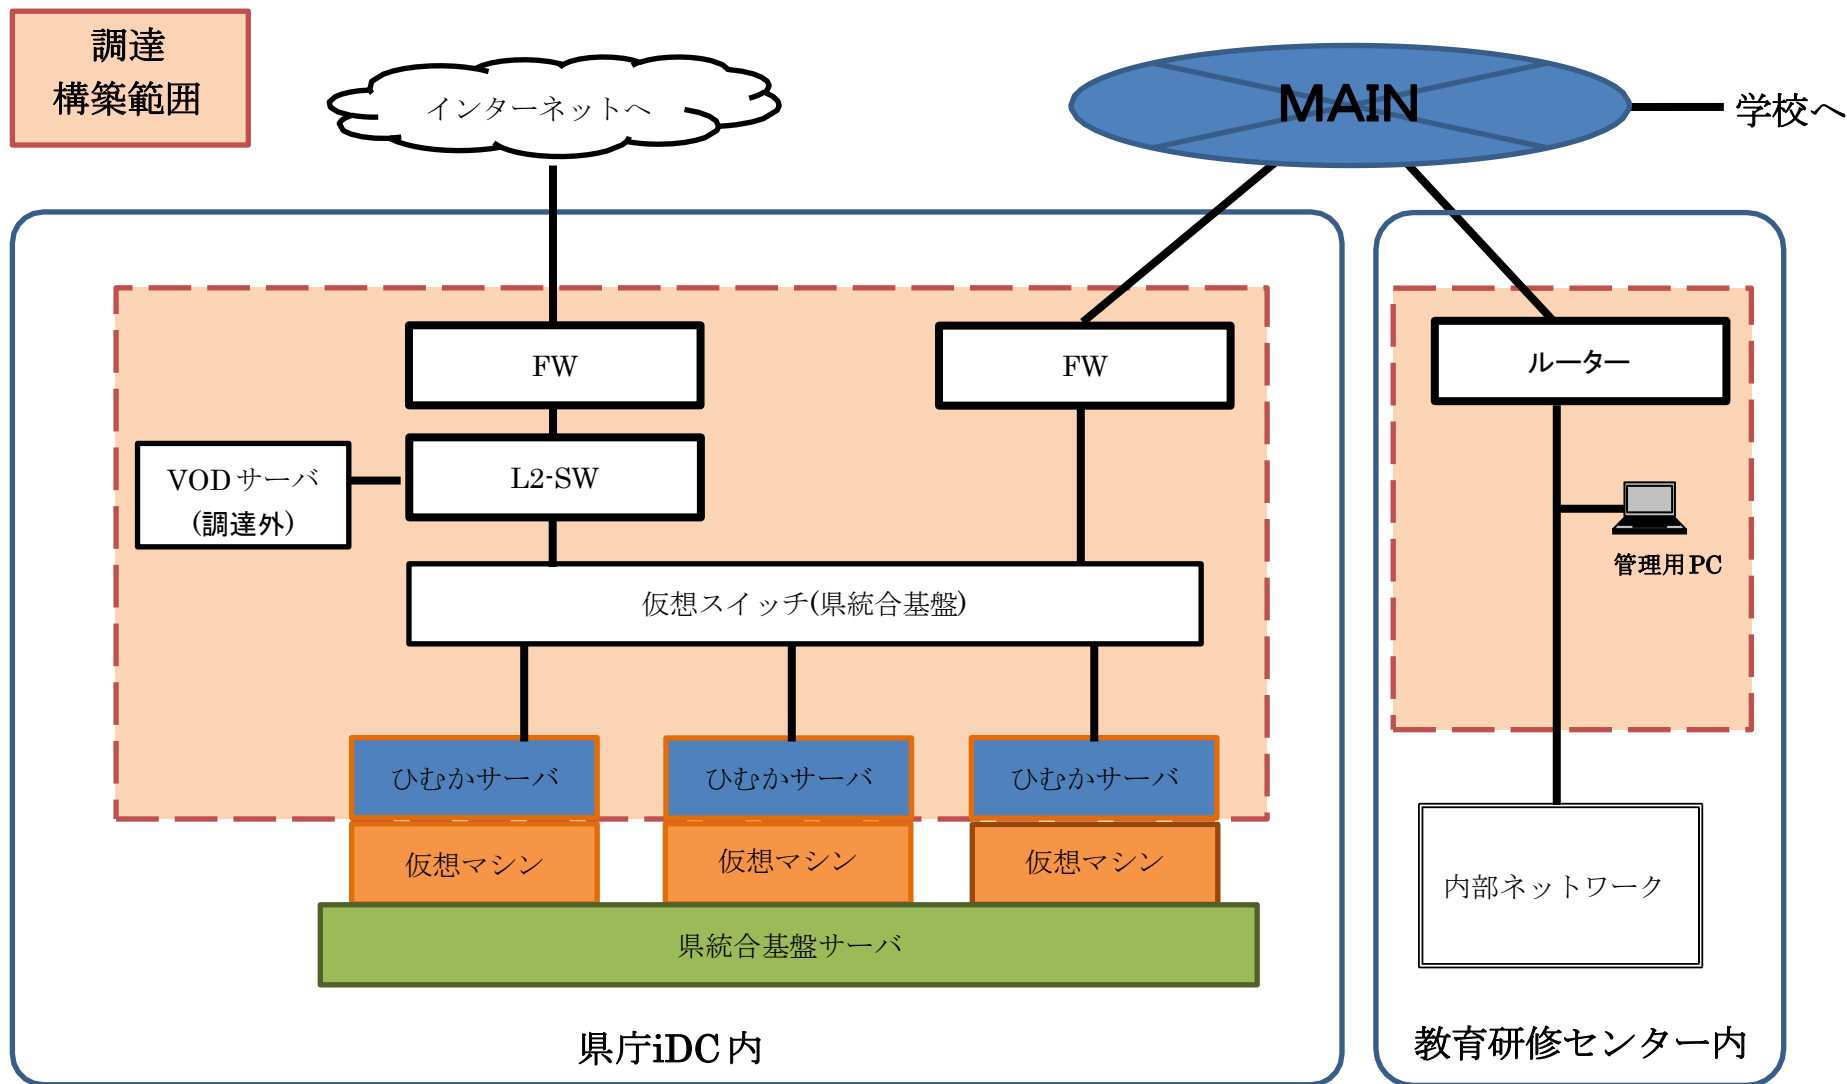

# 新教育ネットひむかネットワークイメージ図

資料3

新教育ネットひむかシステム構成イメージ図

資料5 保守用パソコン使用要件

※使用内容の明細は記載数値以上とする。

1. センター側 Web 開発等及び管理用端末 5 台

(1)形状	ノートブック型端末
(2)ディスプレイ	15.6 型以上
(3)OS	Windows10 Professional 64 ビット
(4)CPU	第 10 世代 インテル® Core™ i7-10750H (12MB キャッシュ, 最大 5.0 GHz まで可能, 6 コア)
(5)HDD	512GB M.2 PCIe NVMe SSD
(6)メモリ	16GB DDR4-2933MHz, 2x8GB
(7)グラフィック	グラフィックスを搭載
(8)光学ドライブ	DVD および Blu-ray 書き込み対応
(9)ネットワーク	IEEE802.11ax/ac/n/a/g/b 準拠、Bluetooth
(10)外部接続	USB 3.2×2 ポート、USB 3.2 Gen 2 Type-C®、HDMI 2.0、ヘッドセット ジャック
(11)その他	Bluetooth ワイヤレスマウス カメラ内蔵 リカバリー用メディア ドライバー&ユーティリティー用メディア Microsoft 365 Personal ジャストシステム一太郎 2021 プラチナ Acrobat Pro DC

2. センター側 Web 開発及び管理端末（動画編集を兼ねる）2 台

(1)形状	デスクトップ型
(2)ディスプレイ	22 型以上
(3)OS	Windows10 Professional 64 ビット
(4)CPU	第 11 世代 インテル® Core™ i7-11700 プロセッサー(8-コア, 16M キャッシュ, 2.5GHz - 4.9GHz)
(5)HDD	1TB M.2 PCIe SSD + 1TB SATA 7200 RPM HDD
(6)メモリ	32GB, 16Gx2, DDR4, 2933MHz
(7)グラフィック	グラフィックボード 4GB
(8)光学ドライブ	内蔵型 DVD および Blu-ray 書き込み対応
(9)ネットワーク	IEEE802.11ax/ac/n/a/g/b 準拠、Bluetooth