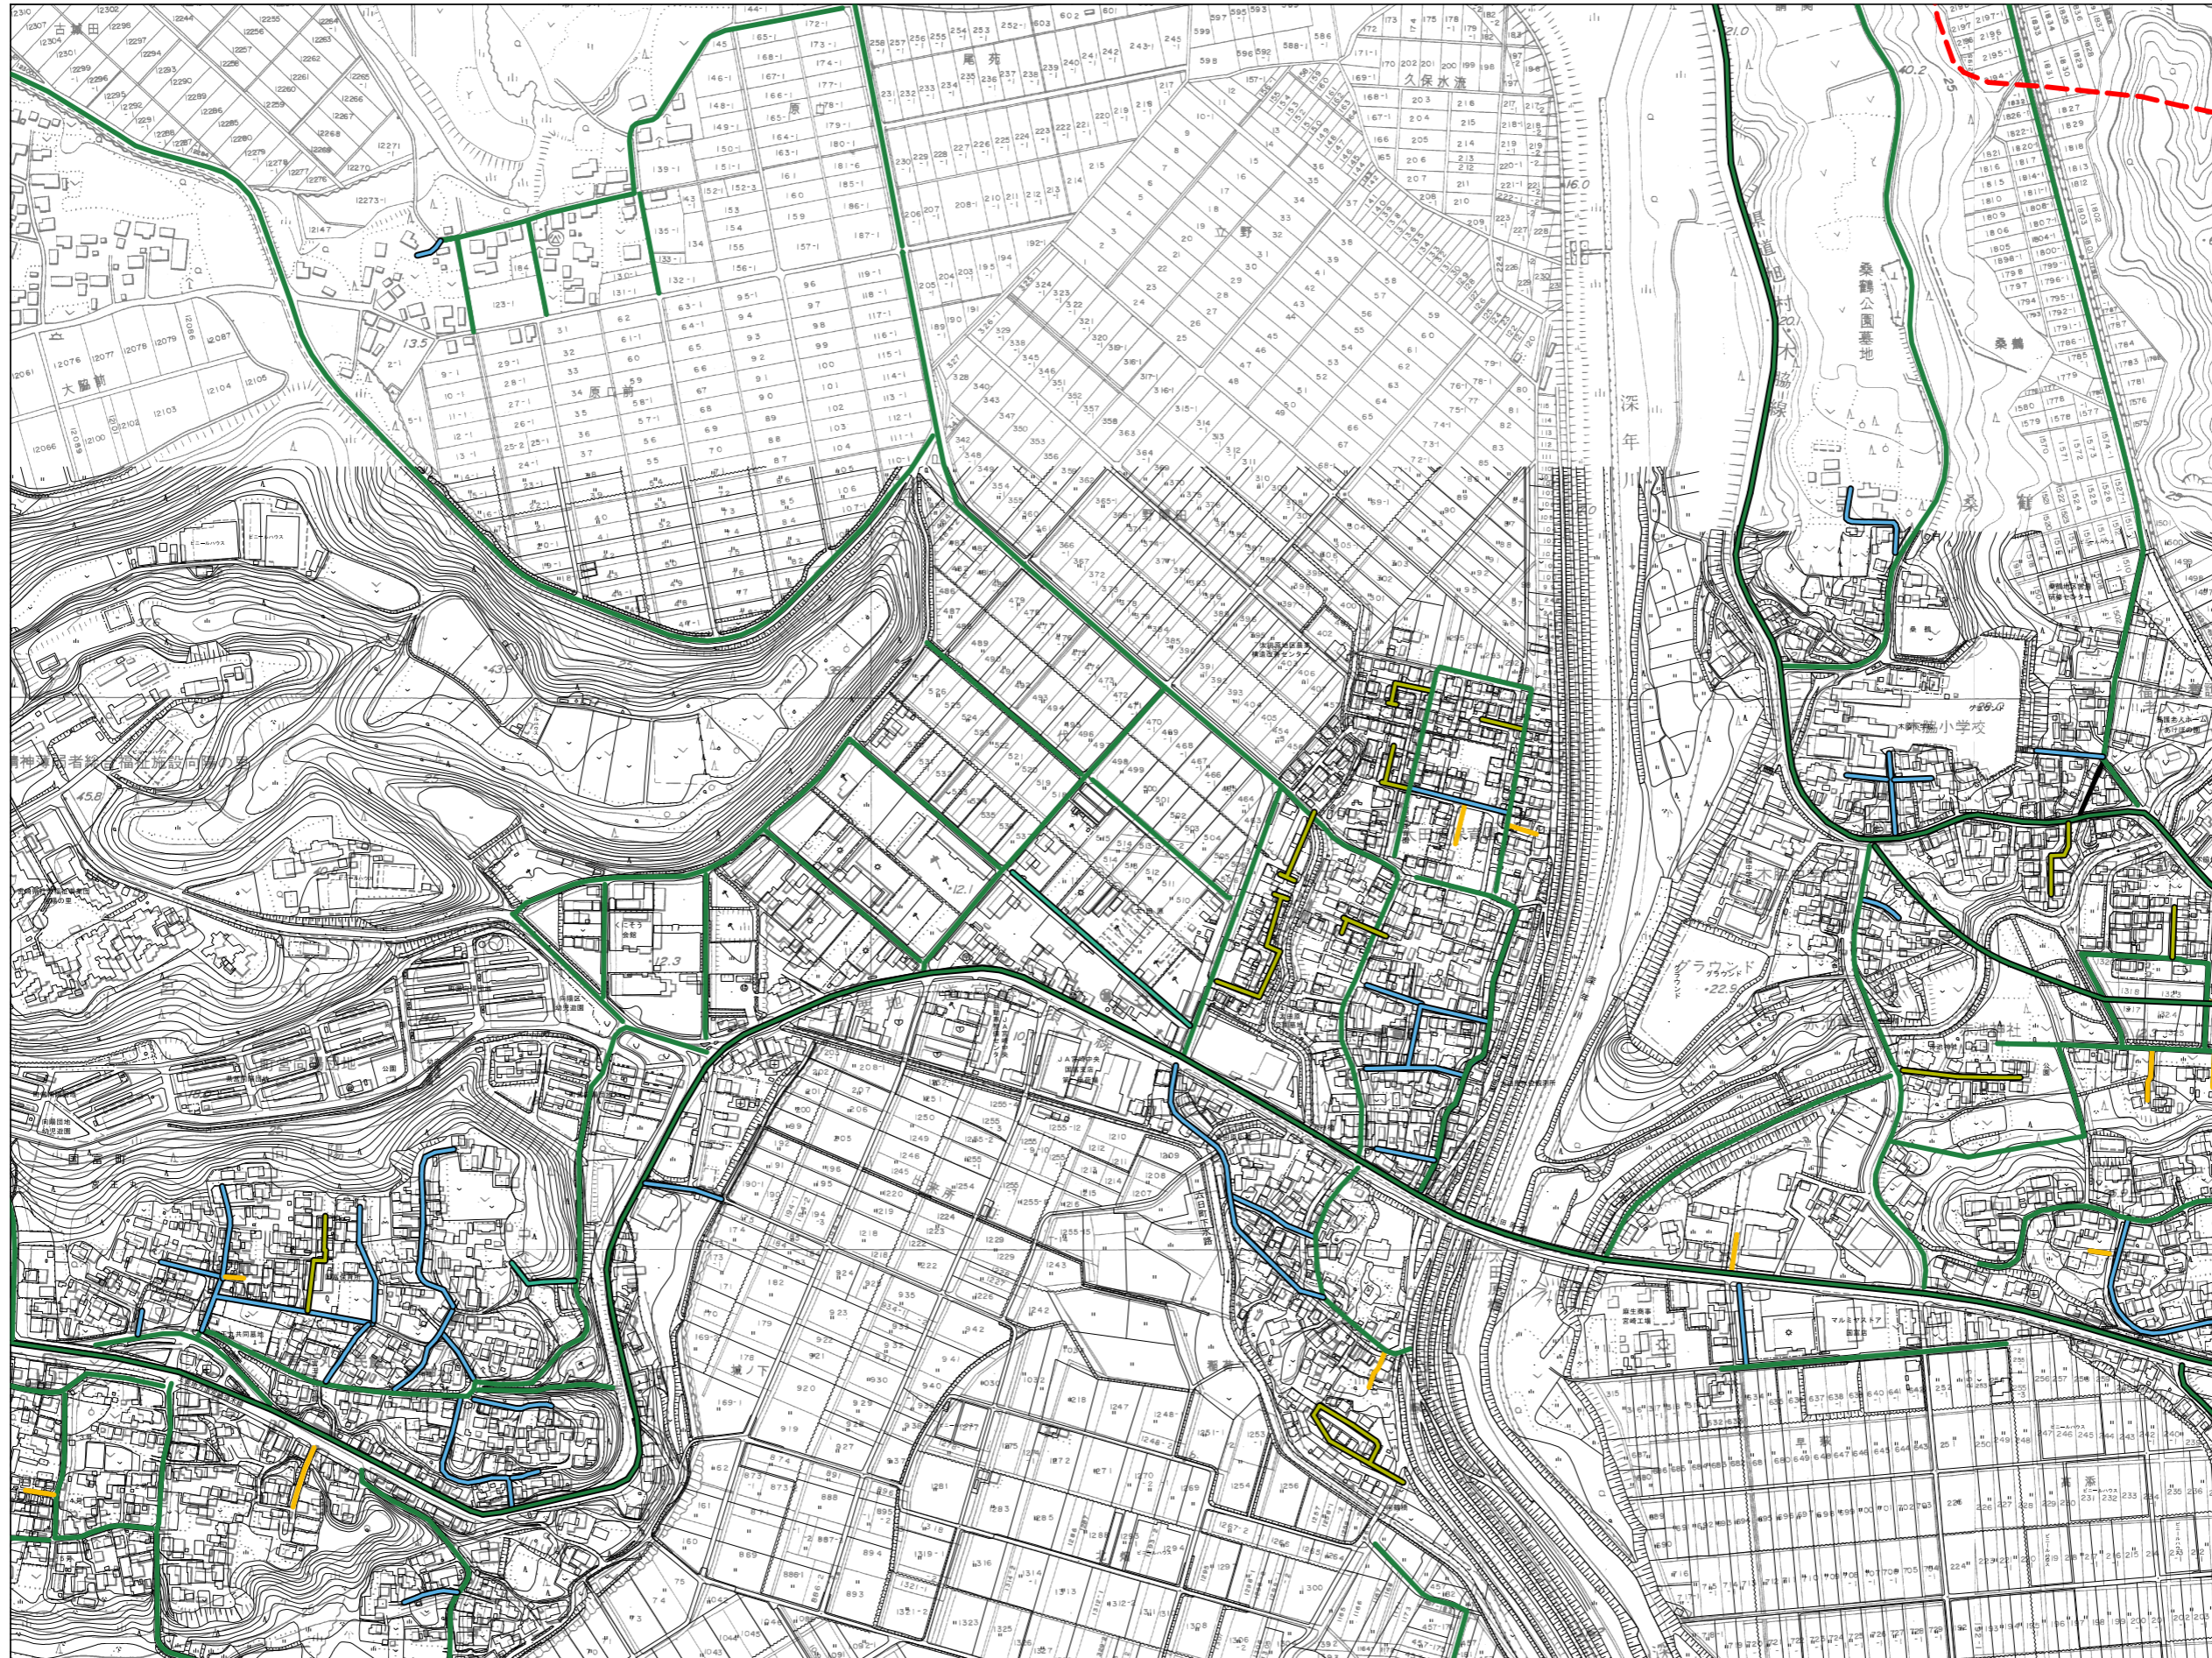

国富町指定道路図

凡 例	
	1号道路(国県道) 第42条第1項第1号
	1号道路(市町道) 第42条第1項第1号
	2号道路 第42条第1項第2号
	3号道路 第42条第1項第3号
	4号道路 第42条第1項第4号
	5号道路 第42条第1項第5号
	2項道路 第42条第2項
	3項道路 第42条第3項
	4項道路 第42条第4項
	予定道路 第68条の7第1項
	特定通路 第43条ただし書き
	都市計画区域線