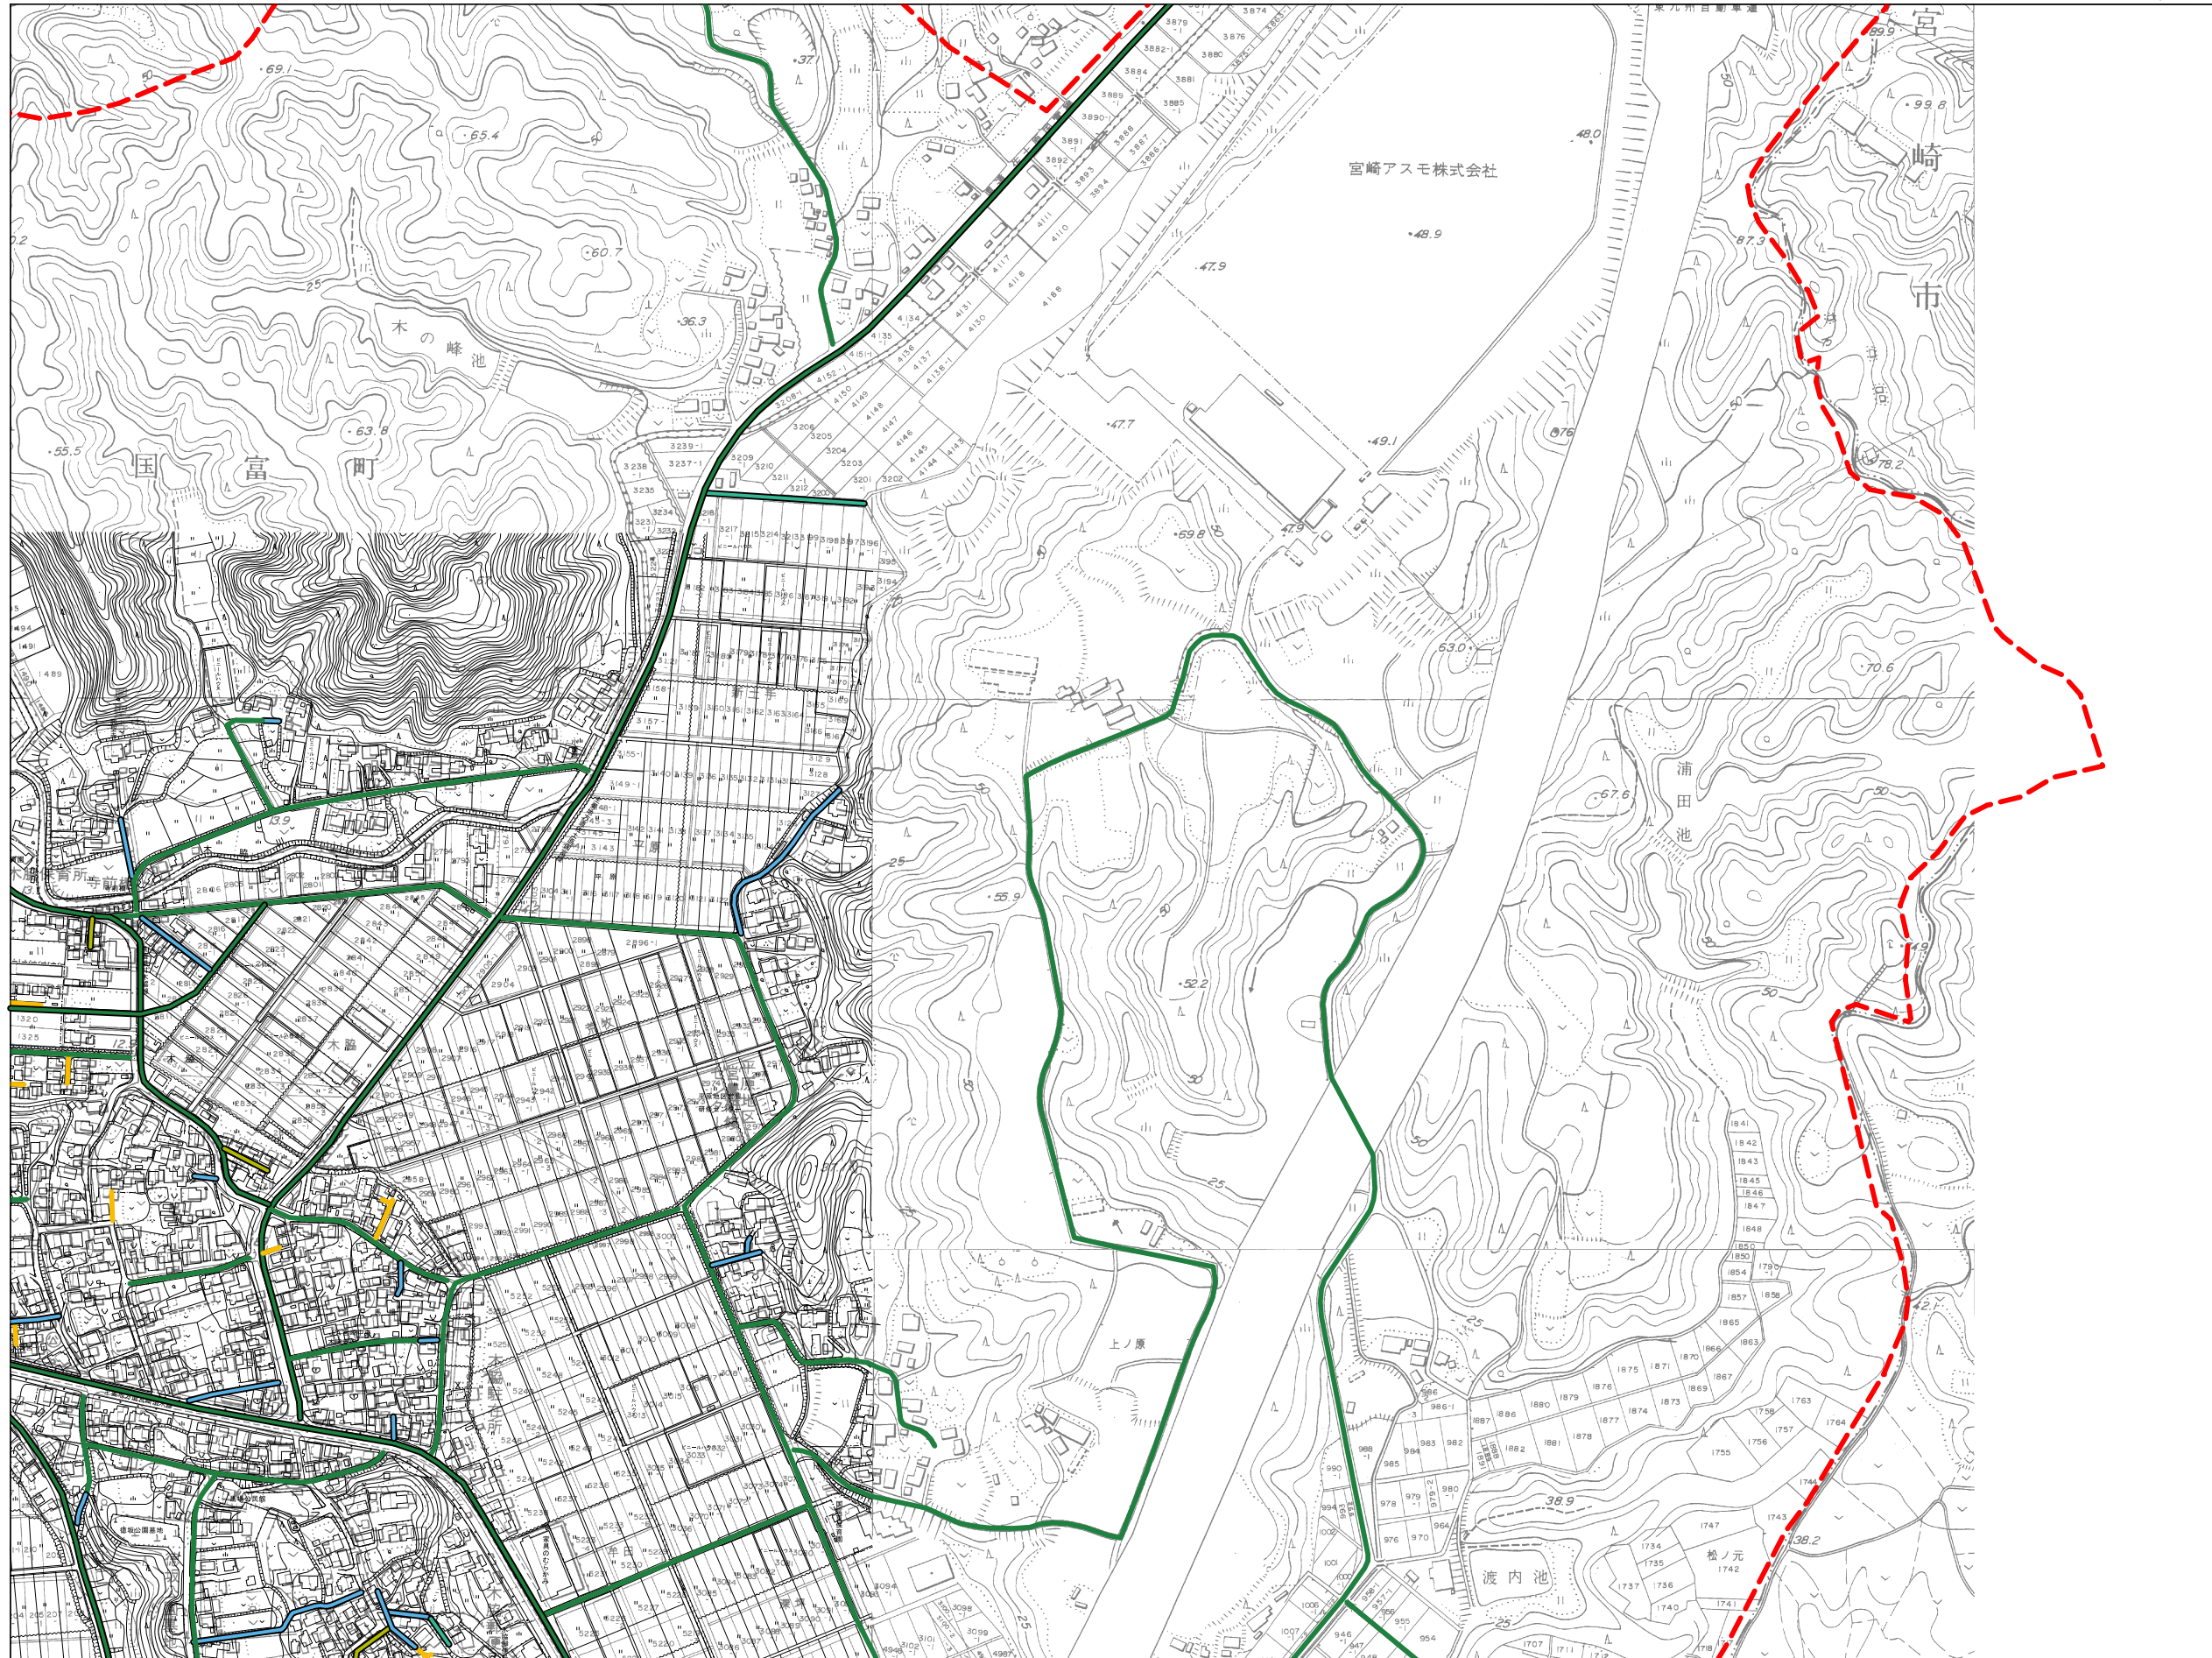

国富町指定道路図

凡 例	
	1号道路(国県道) 第42条第1項第1号
	1号道路(市町道) (第42条第1項第1号)
	2号道路 (第42条第1項第2号)
	3号道路 (第42条第1項第3号)
	4号道路 (第42条第1項第4号)
	5号道路 (第42条第1項第5号)
	2項道路 (第42条第2項)
	3項道路 (第42条第3項)
	4項道路 (第42条第4項)
	予定道路 (第68条の7第1項)
	特定通路 (第43条ただし書き)
	都市計画区域線