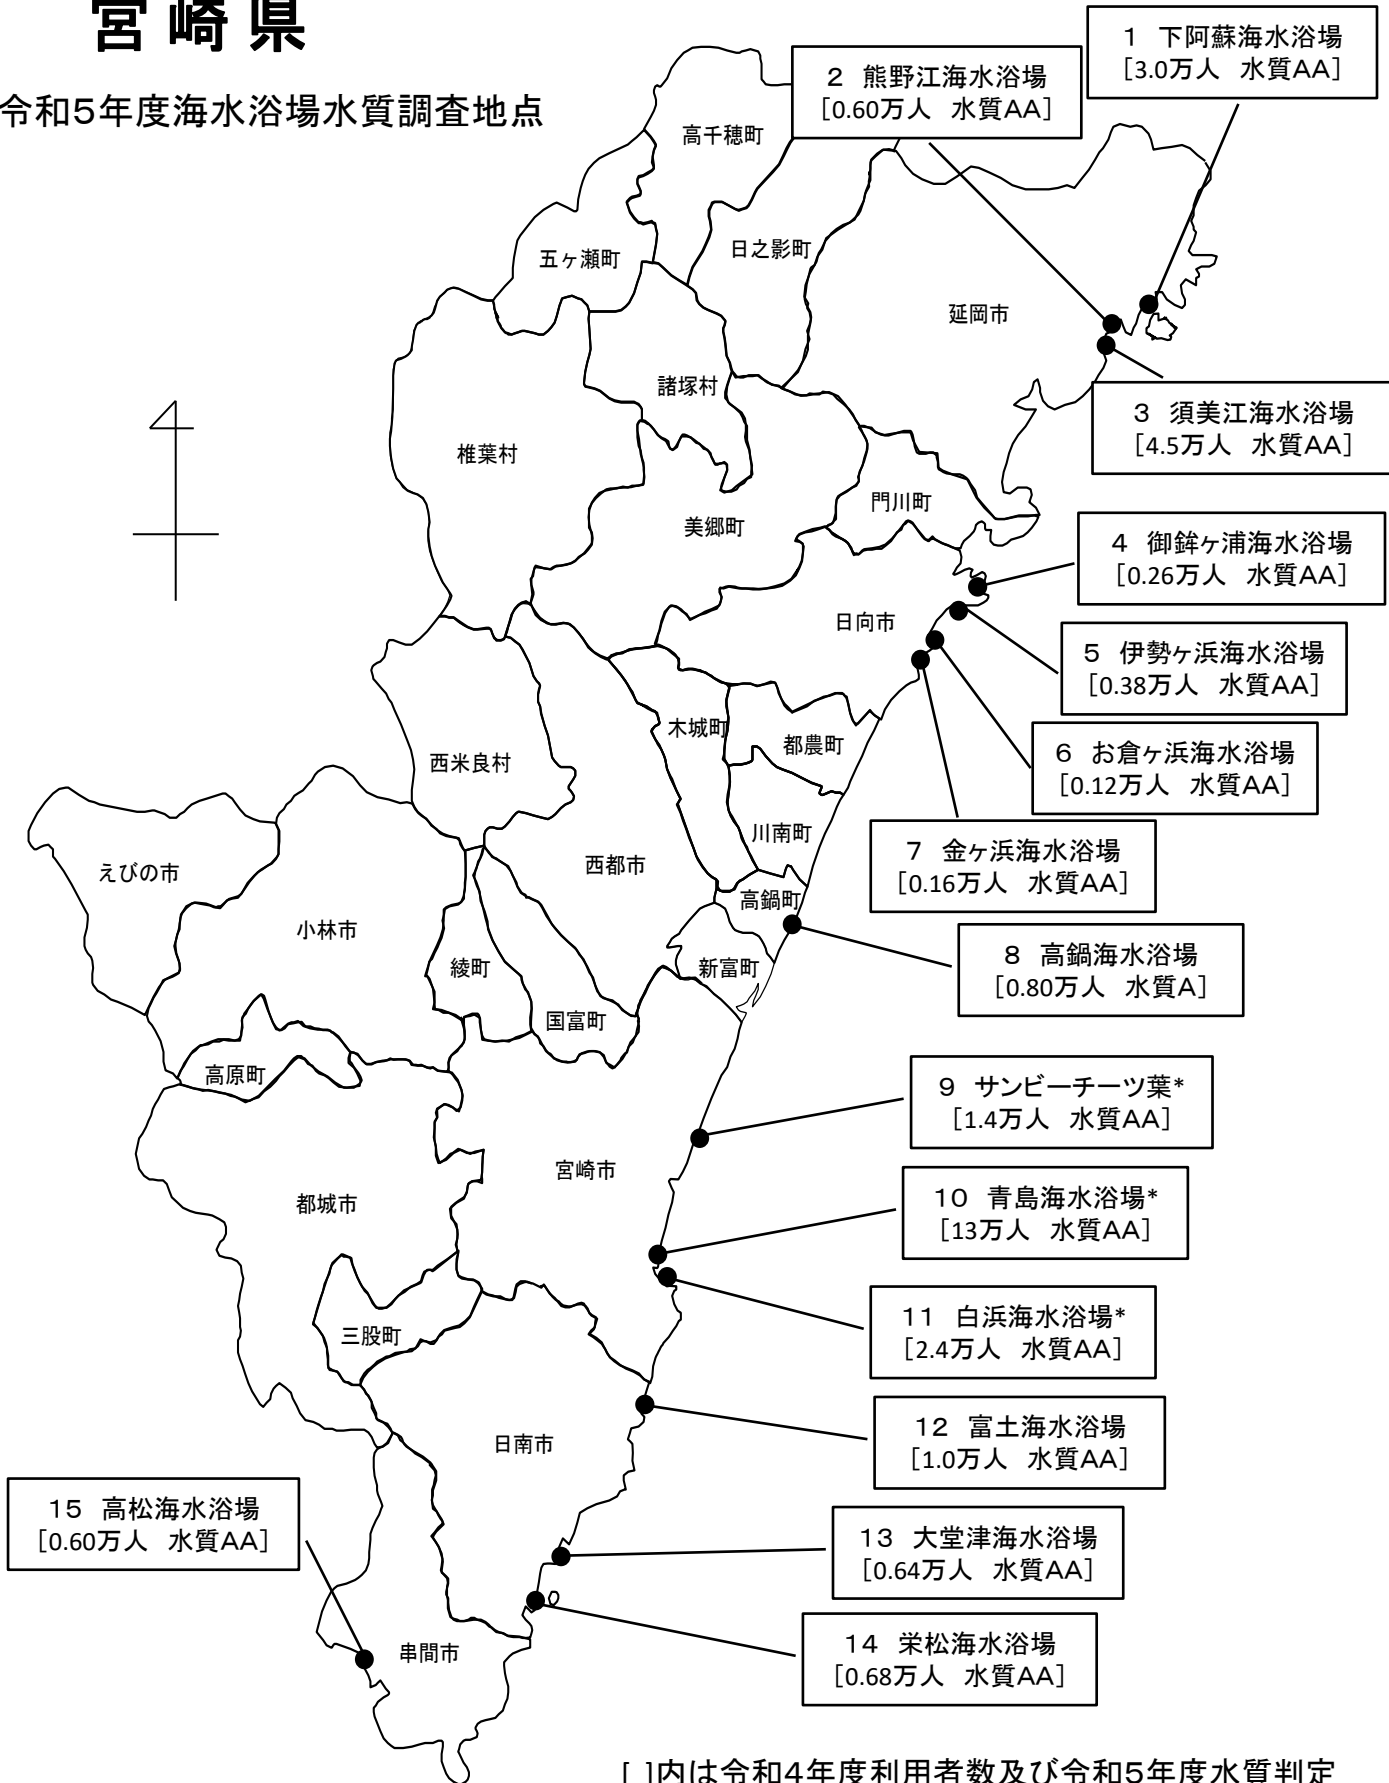

宮崎県

令和5年度海水浴場水質調査地点

[]内は令和4年度利用者数及び令和5年度水質判定

* 宮崎市が実施