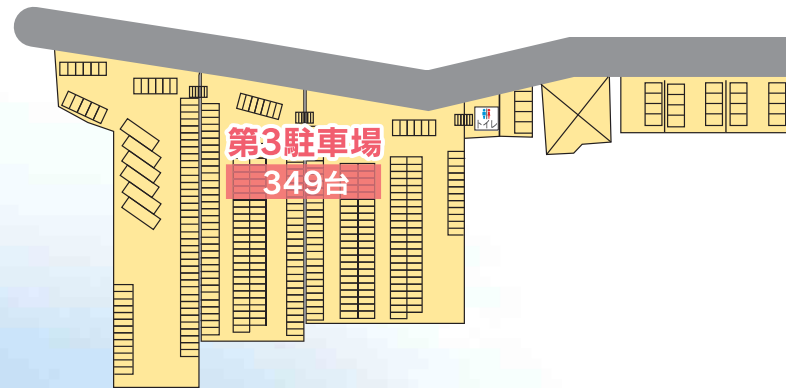

宮崎市 福祉文化公園 駐車場

宮崎市民文化ホール

■開館時間／午前9時～午後10時

■施設紹介

- ・大ホール(固定席1867席)
- ・イベントホール(平土間300人収容)
- ・会議室(160㎡ 3室分割可 定員100名)
- ・和室(30畳 2室分割可)
- ・練習室(大中小 3室)
- ・カフェ「コリドール」(火曜日定休日)

■お問い合わせ

TEL/0985-52-7722

FAX/0985-52-7515

駐車台数	第1駐車場 ▶ 155台
	第2駐車場 ▶ 71台
	第3駐車場 ▶ 349台

※関係者駐車場は許可制です。

●ガソリンスタンド

●コープみやざき