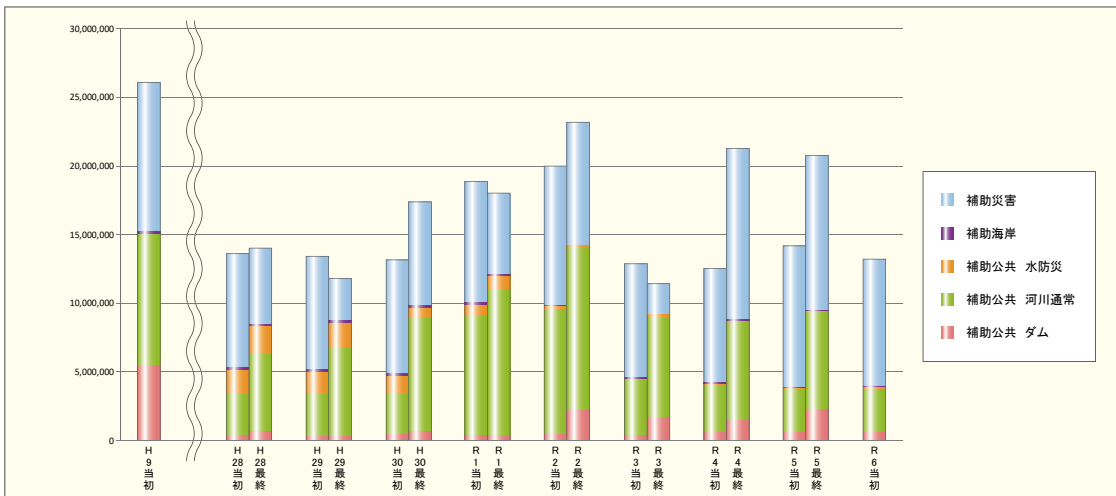

令和6年度県予算

予算の推移

● 補助

● 県単