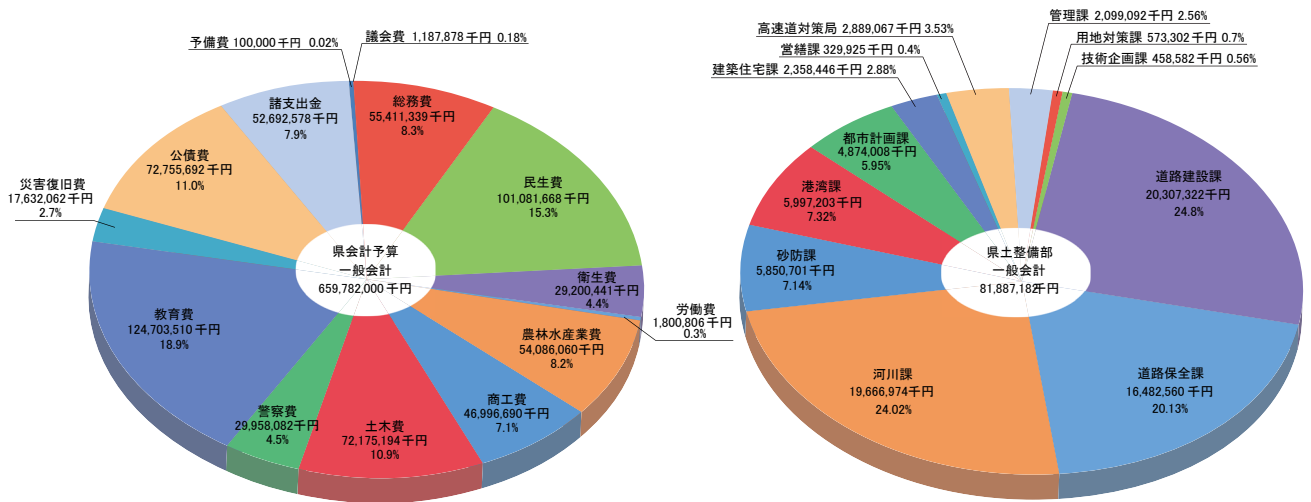

令和6年度県予算

予算の推移

● 補助

● 県単