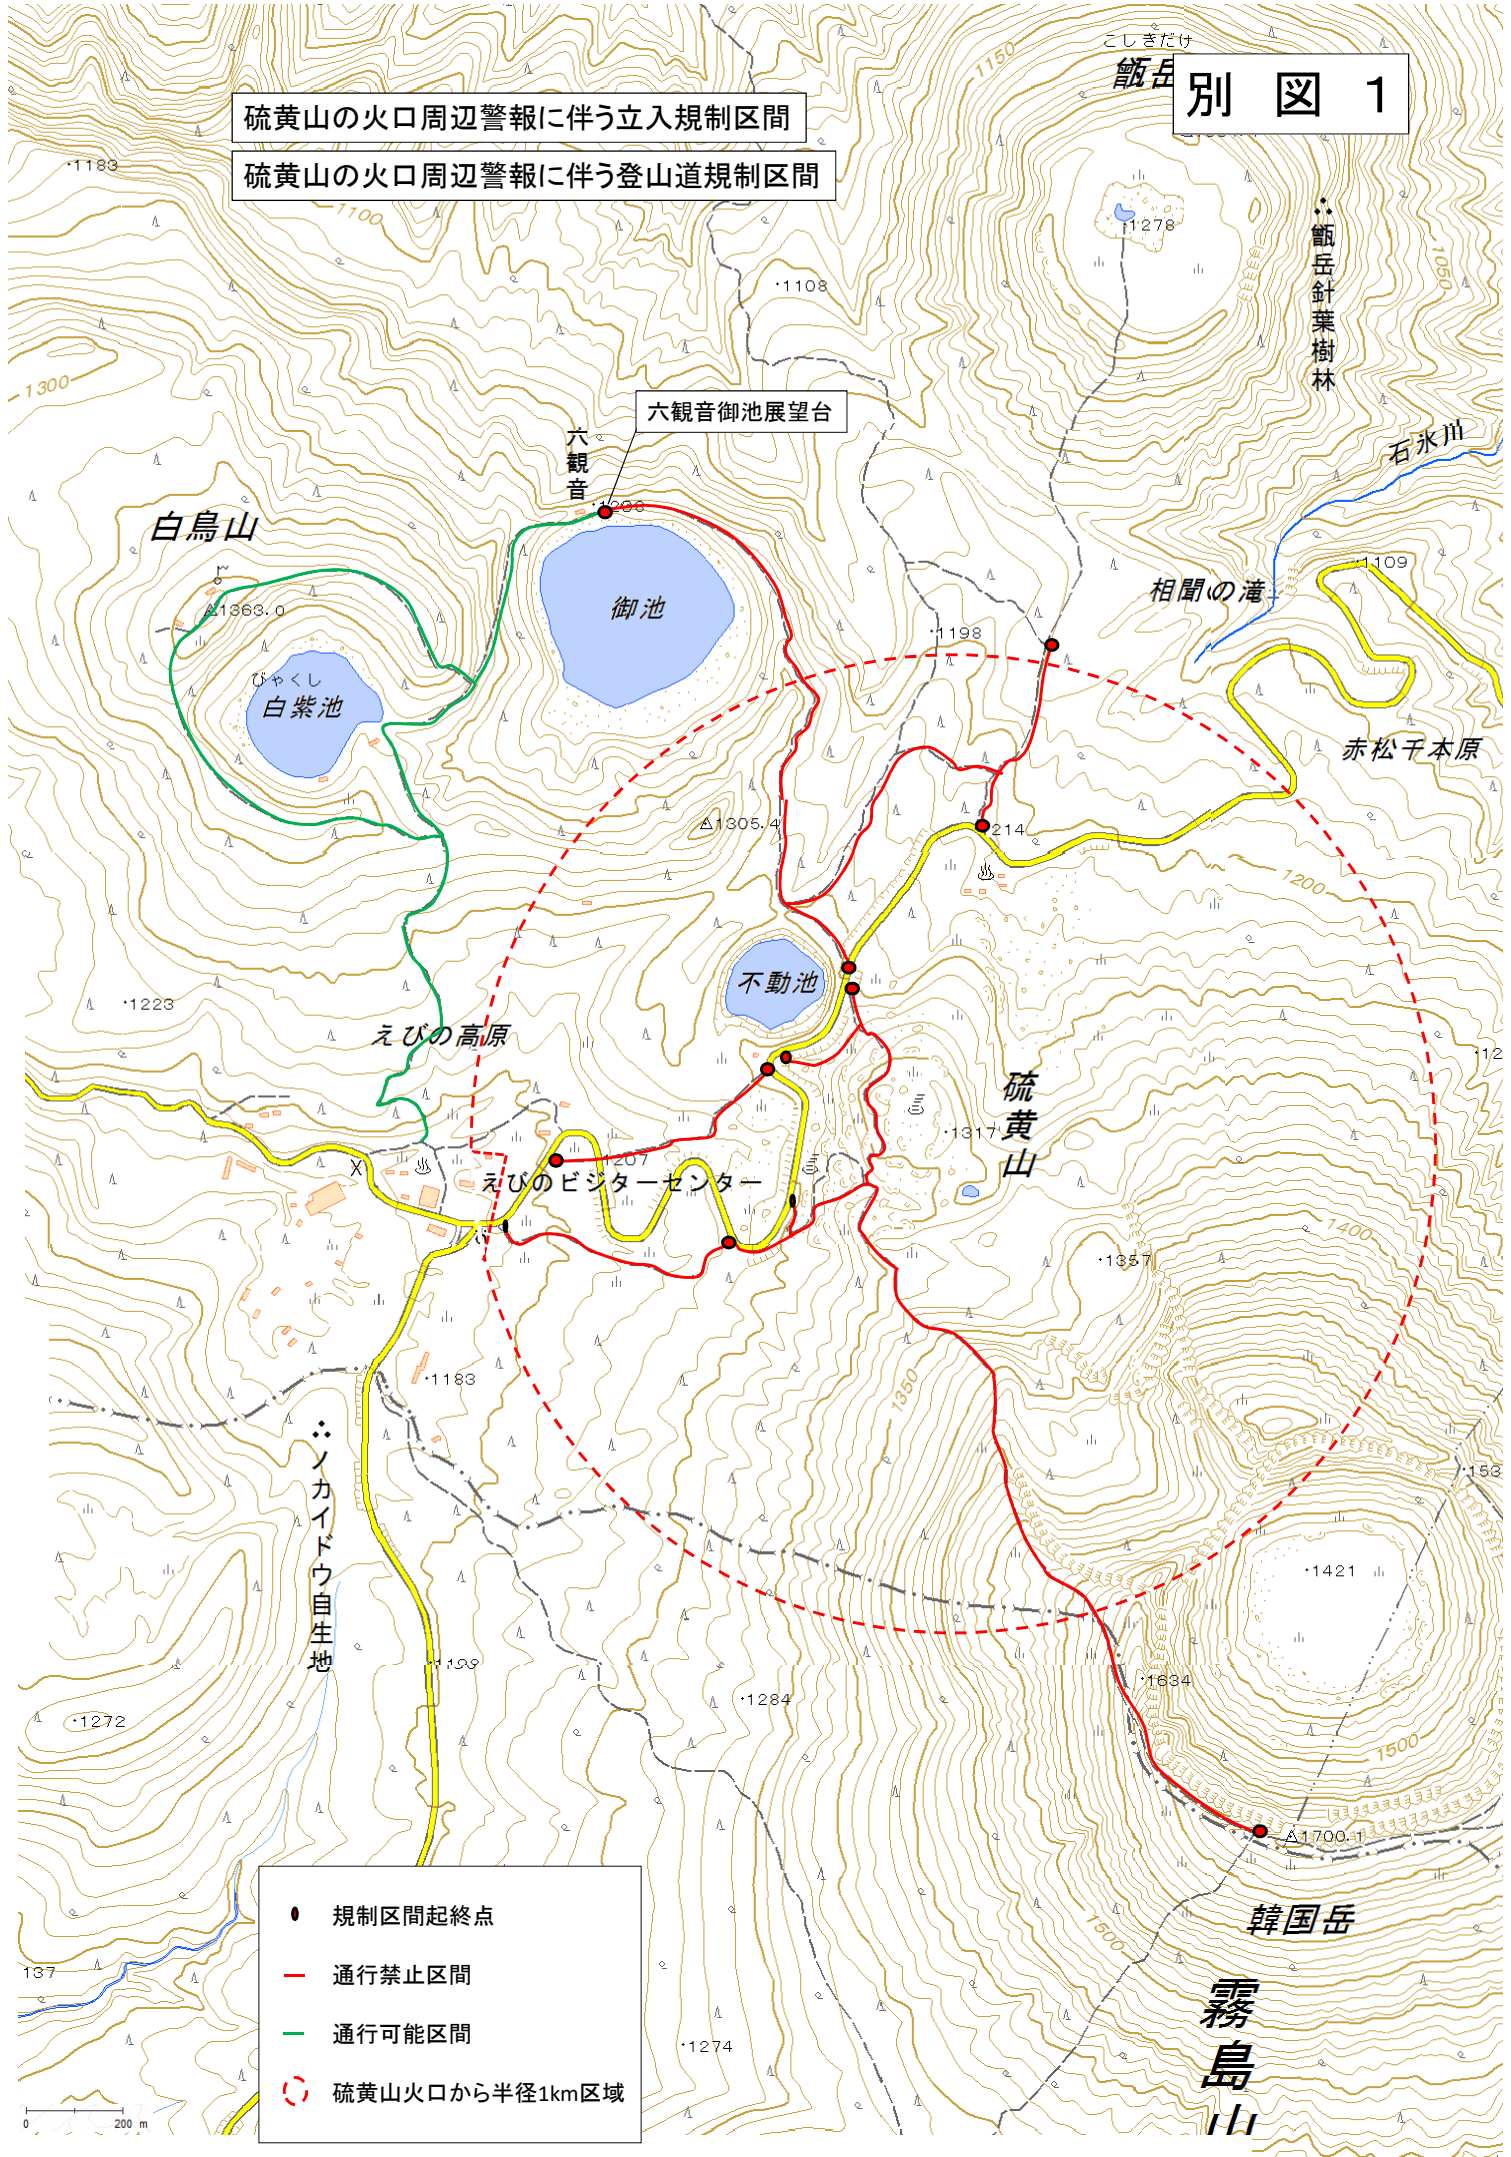

別図 1

硫黄山の火口周辺警報に伴う立入規制区間

硫黄山の火口周辺警報に伴う登山道規制区間

- 規制区間起終点
- 通行禁止区間
- 通行可能区間
- 硫黄山火口から半径1km区域