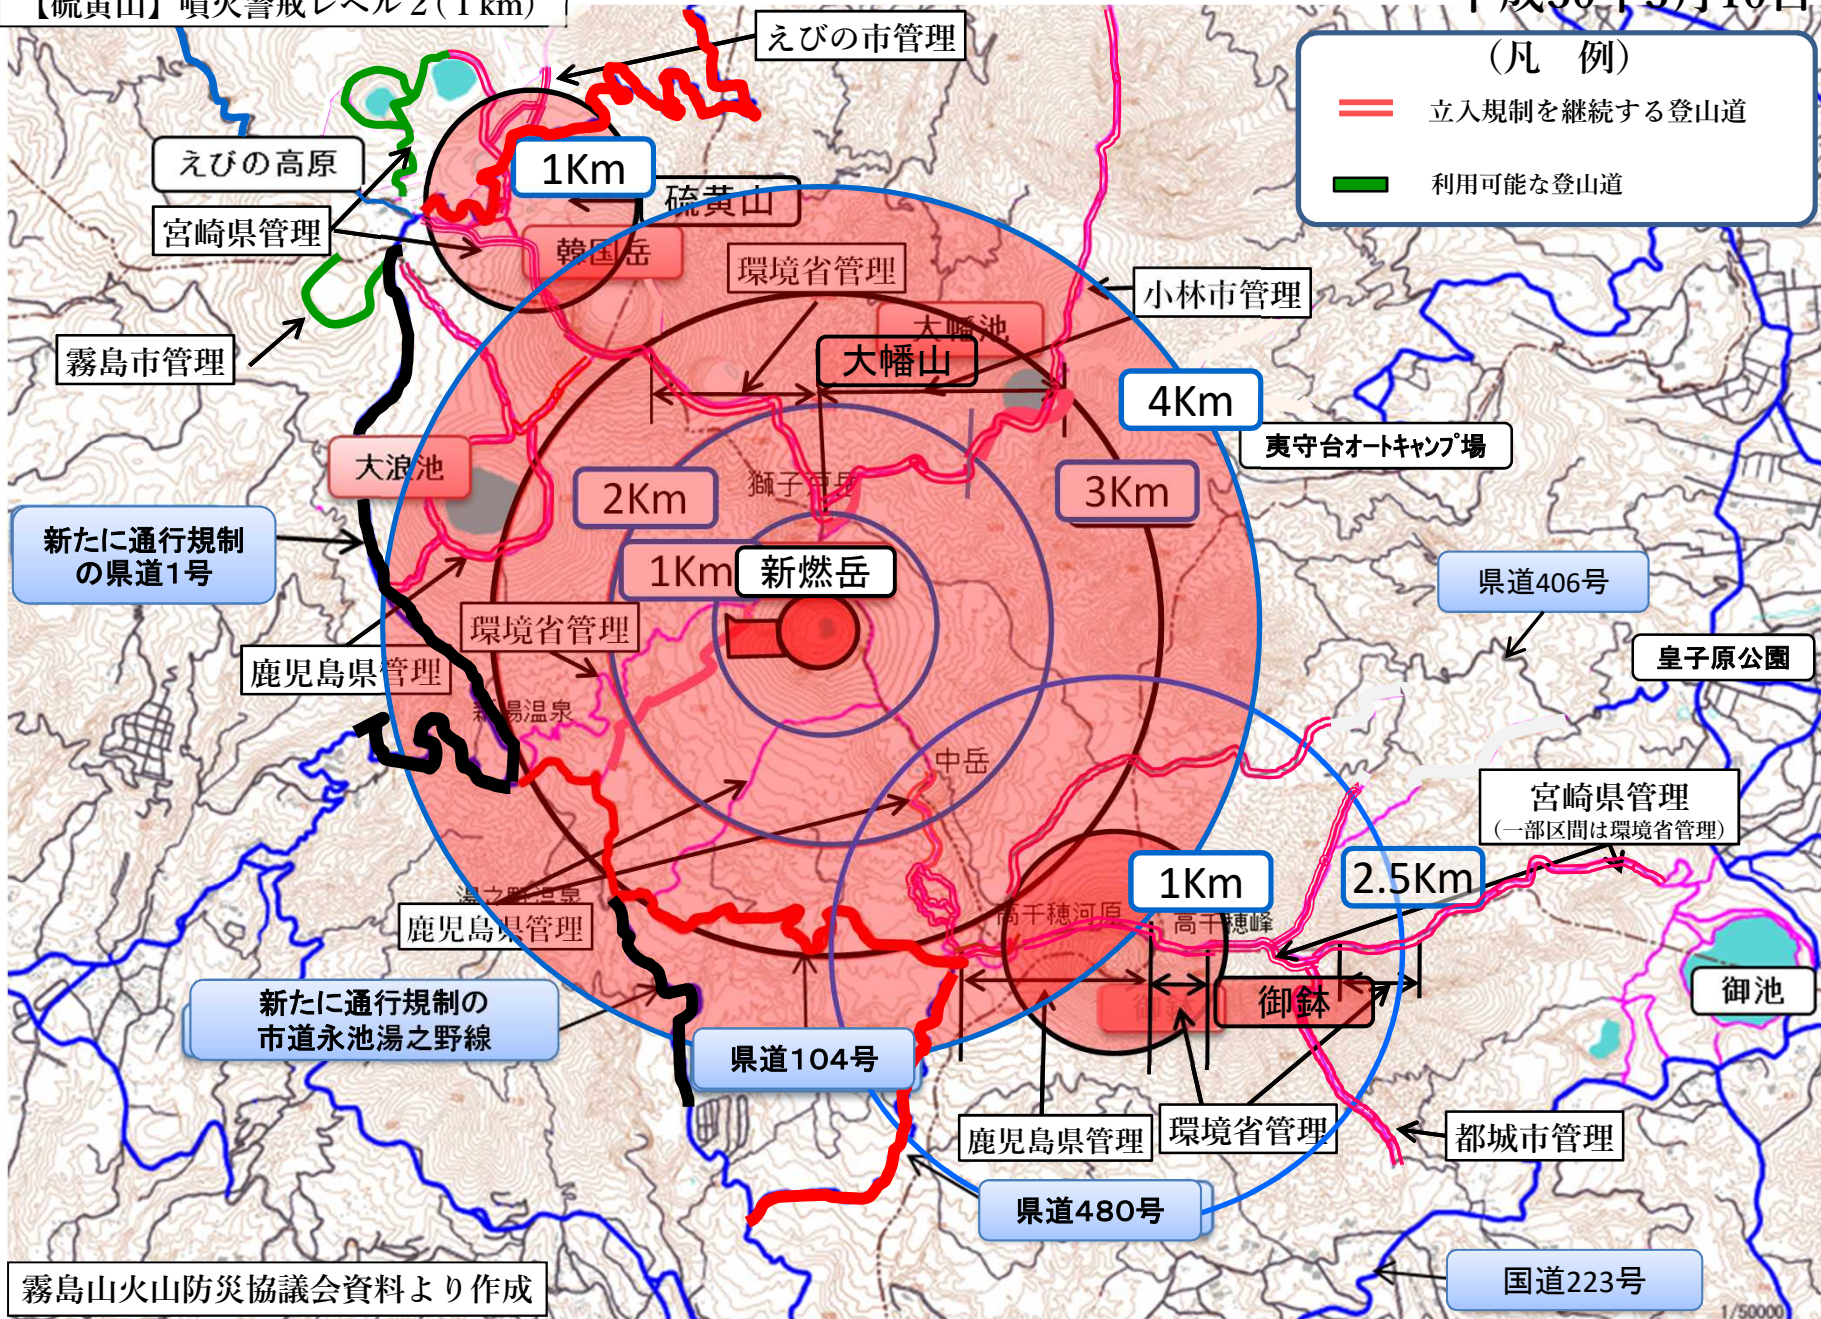

【御鉢】噴火警戒レベル2(1km)
 【新燃岳】噴火警戒レベル3(4km)
 【硫黄山】噴火警戒レベル2(1km)

霧島山の登山道規制図

別紙
 平成30年3月10日

(凡例)

- 立入規制を継続する登山道
- 利用可能な登山道

霧島山火山防災協議会資料より作成