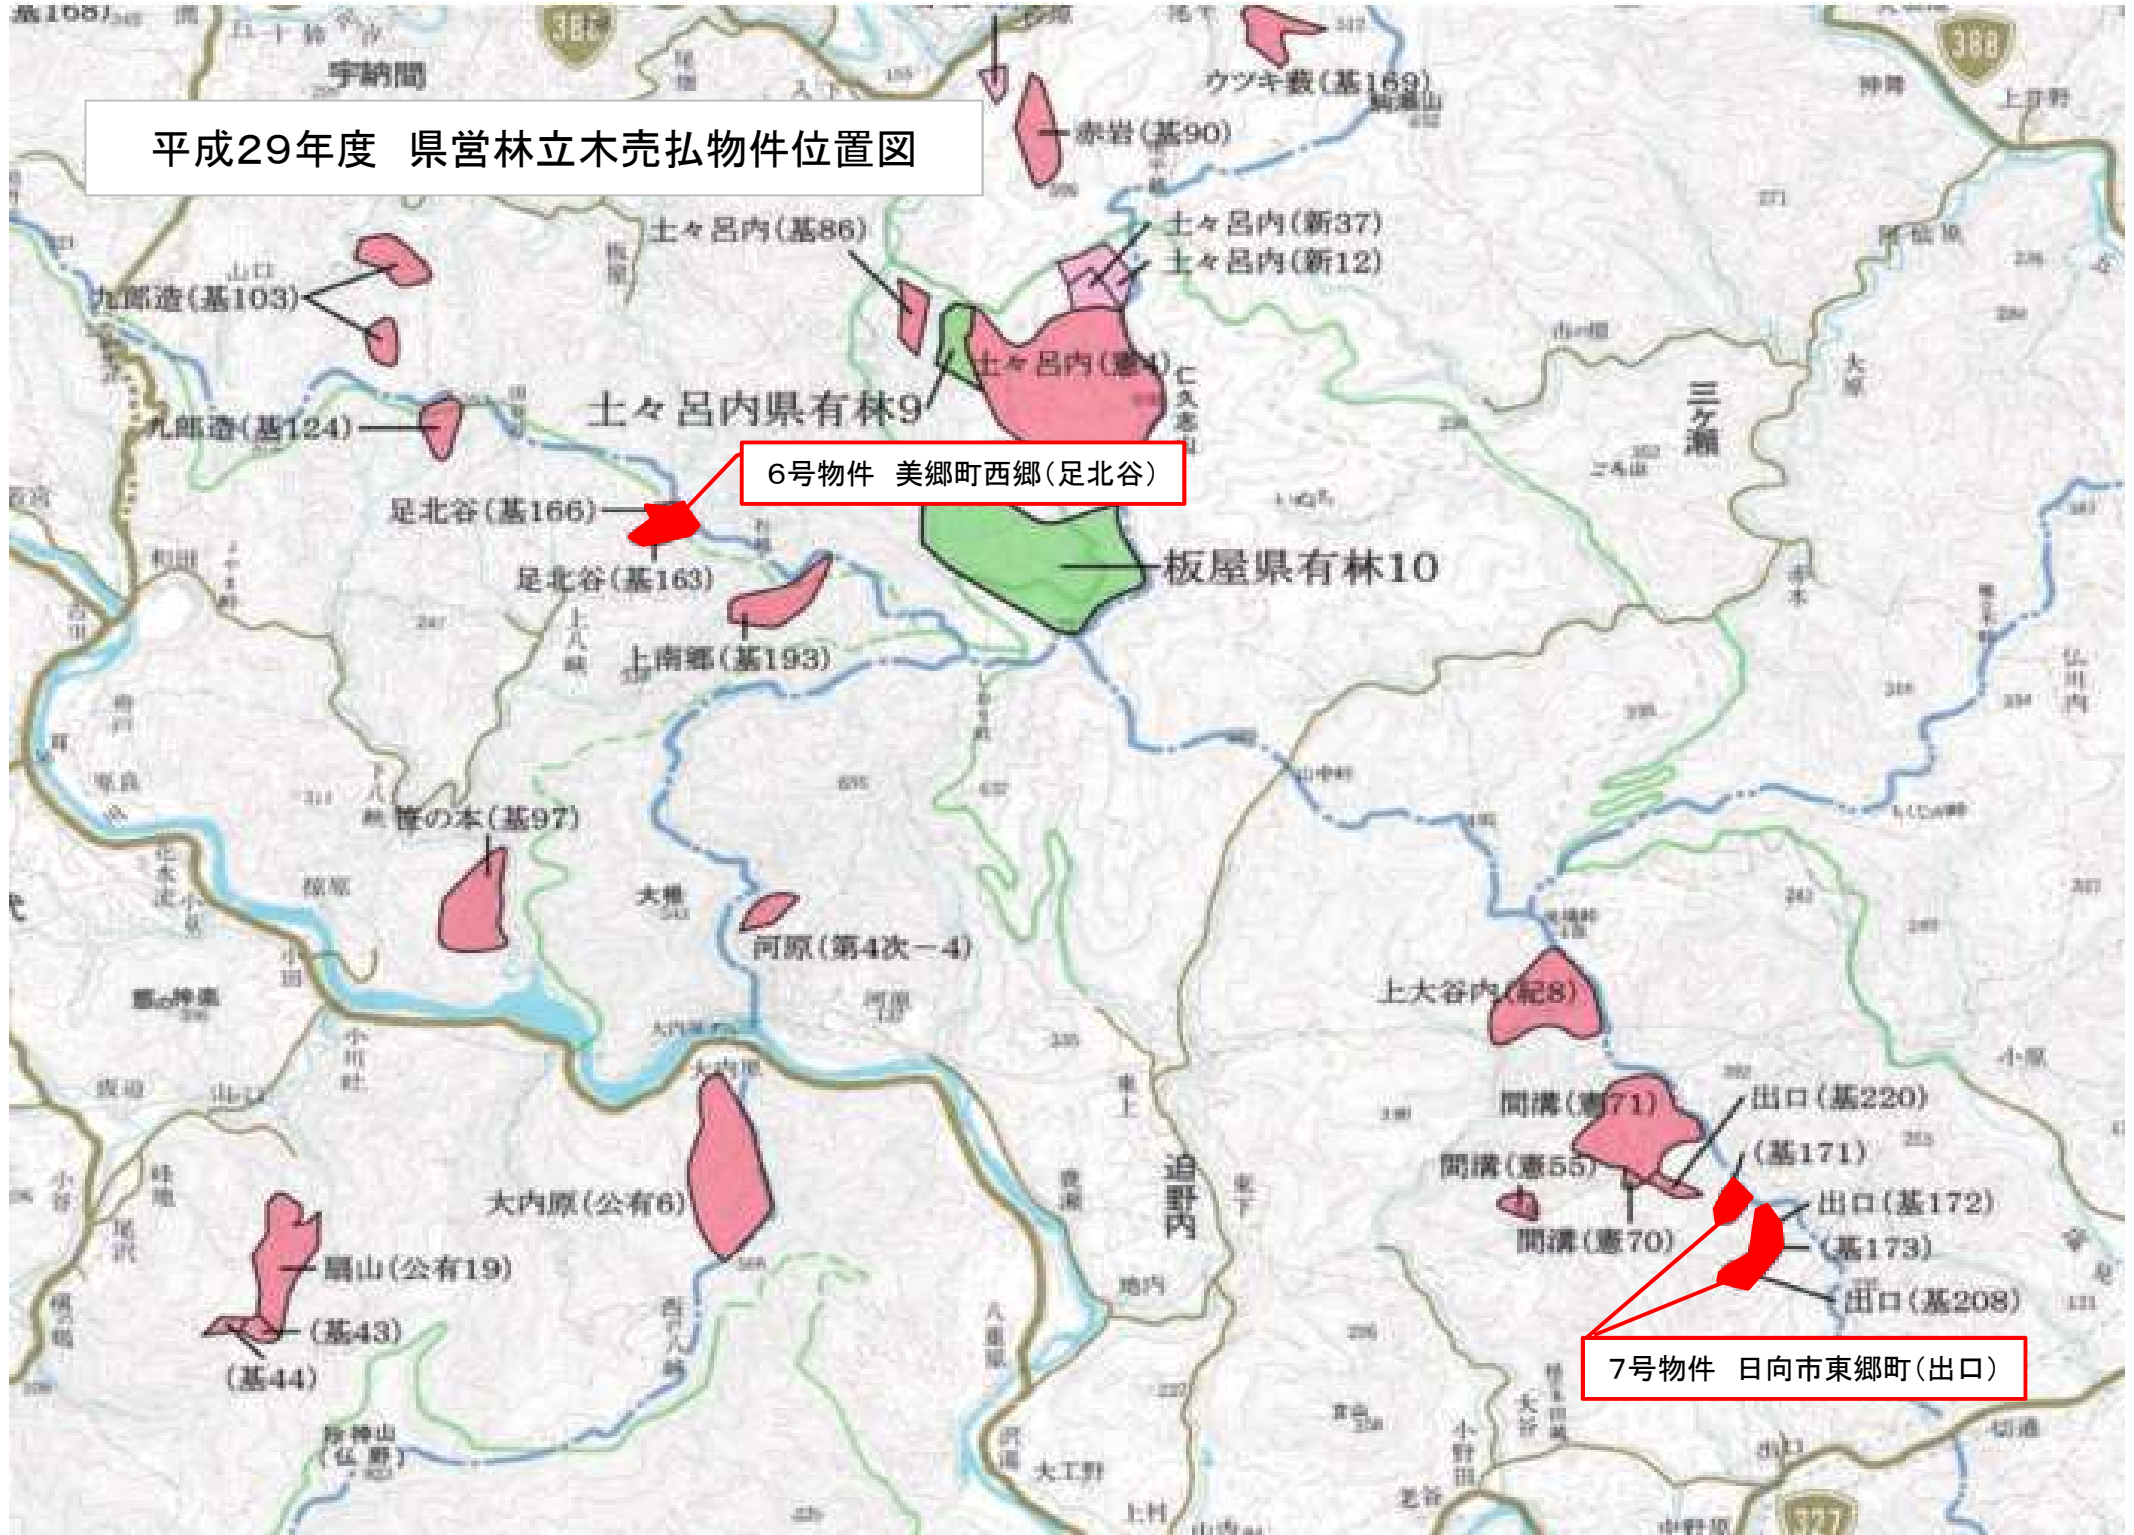

平成29年度 県営林立木売却物件位置図

6号物件 美郷町西郷(足北谷)

7号物件 日向市東郷町(出口)