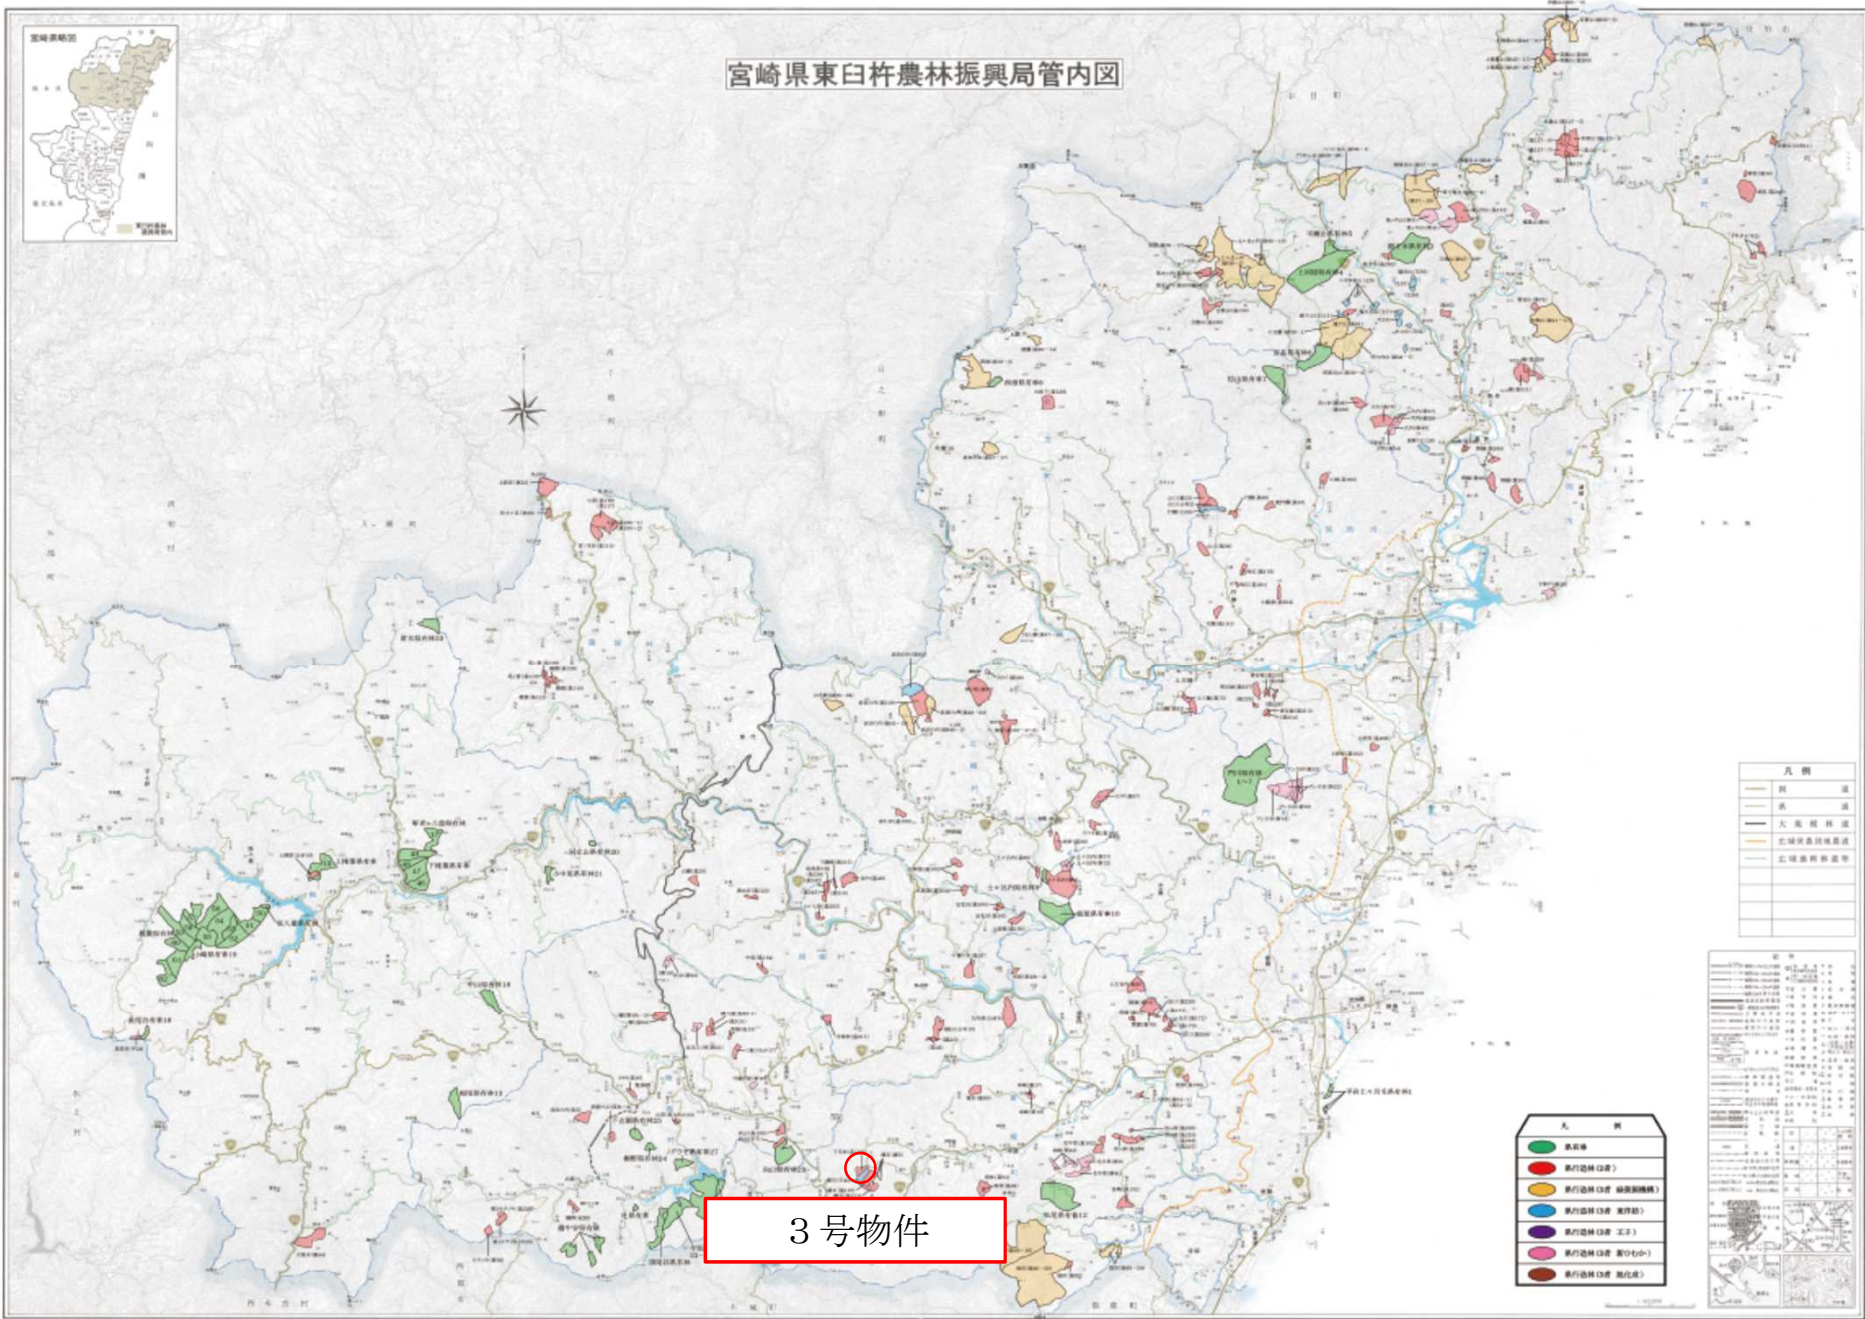

宮崎県東臼杵農林振興局管内図

凡例

——	河川
——	鉄道
——	大規模林道
——	広域農道
——	広域農道新道

備考

1. 本図は、平成25年度末の状況を示している。
2. 本図は、国土院のデータに基づき作成されたものである。
3. 本図は、縮尺1:50,000で作成されたものである。
4. 本図は、印刷用として作成されたものである。
5. 本図は、著作権フリーの地図データを使用している。
6. 本図は、宮崎県農林振興局の財産である。
7. 本図は、無償で提供される。
8. 本図は、複製、転載、改変を禁ずる。
9. 本図は、利用目的を限定しない。
10. 本図は、利用目的を限定しない。