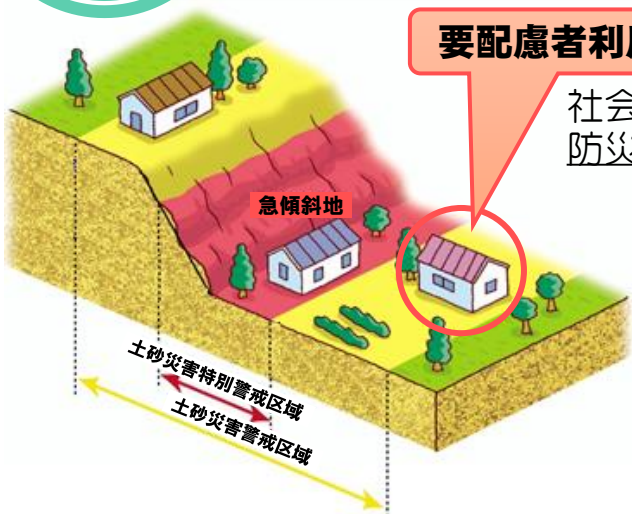

土砂災害防止法が改正されました

～要配慮者利用施設における円滑かつ迅速な避難のために～

※ 正式名称は「土砂災害警戒区域等における土砂災害防止対策の推進に関する法律」です。

「水防法等の一部を改正する法律（平成29年法律第31号）」の施行により、要配慮者利用施設の避難体制の強化を図るために『土砂災害防止法』が平成29年6月19日に改正されました。

ポイント!

土砂災害警戒区域内の要配慮者利用施設※の管理者等は、**避難確保計画**の作成・**避難訓練**の実施が**義務**となりました。

※ 市町村地域防災計画にその名称及び所在地が定められた施設が対象です。

要配慮者利用施設 とは・・・

社会福祉施設、学校、医療施設その他の主として防災上の配慮を要する方々が利用する施設です。

（社会福祉施設）

- ・老人福祉施設
- ・有料老人ホーム
- ・認知症対応型老人共同生活援助事業の用に供する施設
- ・身体障害者社会参加支援施設
- ・障害者支援施設
- ・地域活動支援センター
- ・福祉ホーム
- ・障害福祉サービス事業の用に供する施設
- ・保護施設
- ・児童福祉施設
- ・障害児通所支援事業の用に供する施設
- ・児童自立生活援助事業の用に供する施設
- ・放課後児童健全育成事業の用に供する施設
- ・子育て短期支援事業の用に供する施設
- ・一時預かり事業の用に供する施設
- ・児童相談所
- ・母子・父子福祉施設
- ・母子健康包括支援センター 等

- 「避難確保計画」とは、土砂災害が発生するおそれがある場合における**利用者の円滑かつ迅速な避難の確保を図る**ために必要な次の事項を定めた計画です。

- 防災体制
- 避難誘導
- 施設の整備
- 防災教育及び訓練の実施
- そのほか利用者の円滑かつ迅速な避難の確保を図るために必要な措置 に関する事項

※国土交通省砂防部ホームページ（http://www.mlit.go.jp/mizukokudo/sabo/sabo01_fr_000012.html）に「**要配慮者利用施設管理者のための土砂災害に関する避難確保計画作成の手引き**」を掲載していますので、計画作成の参考としてください。