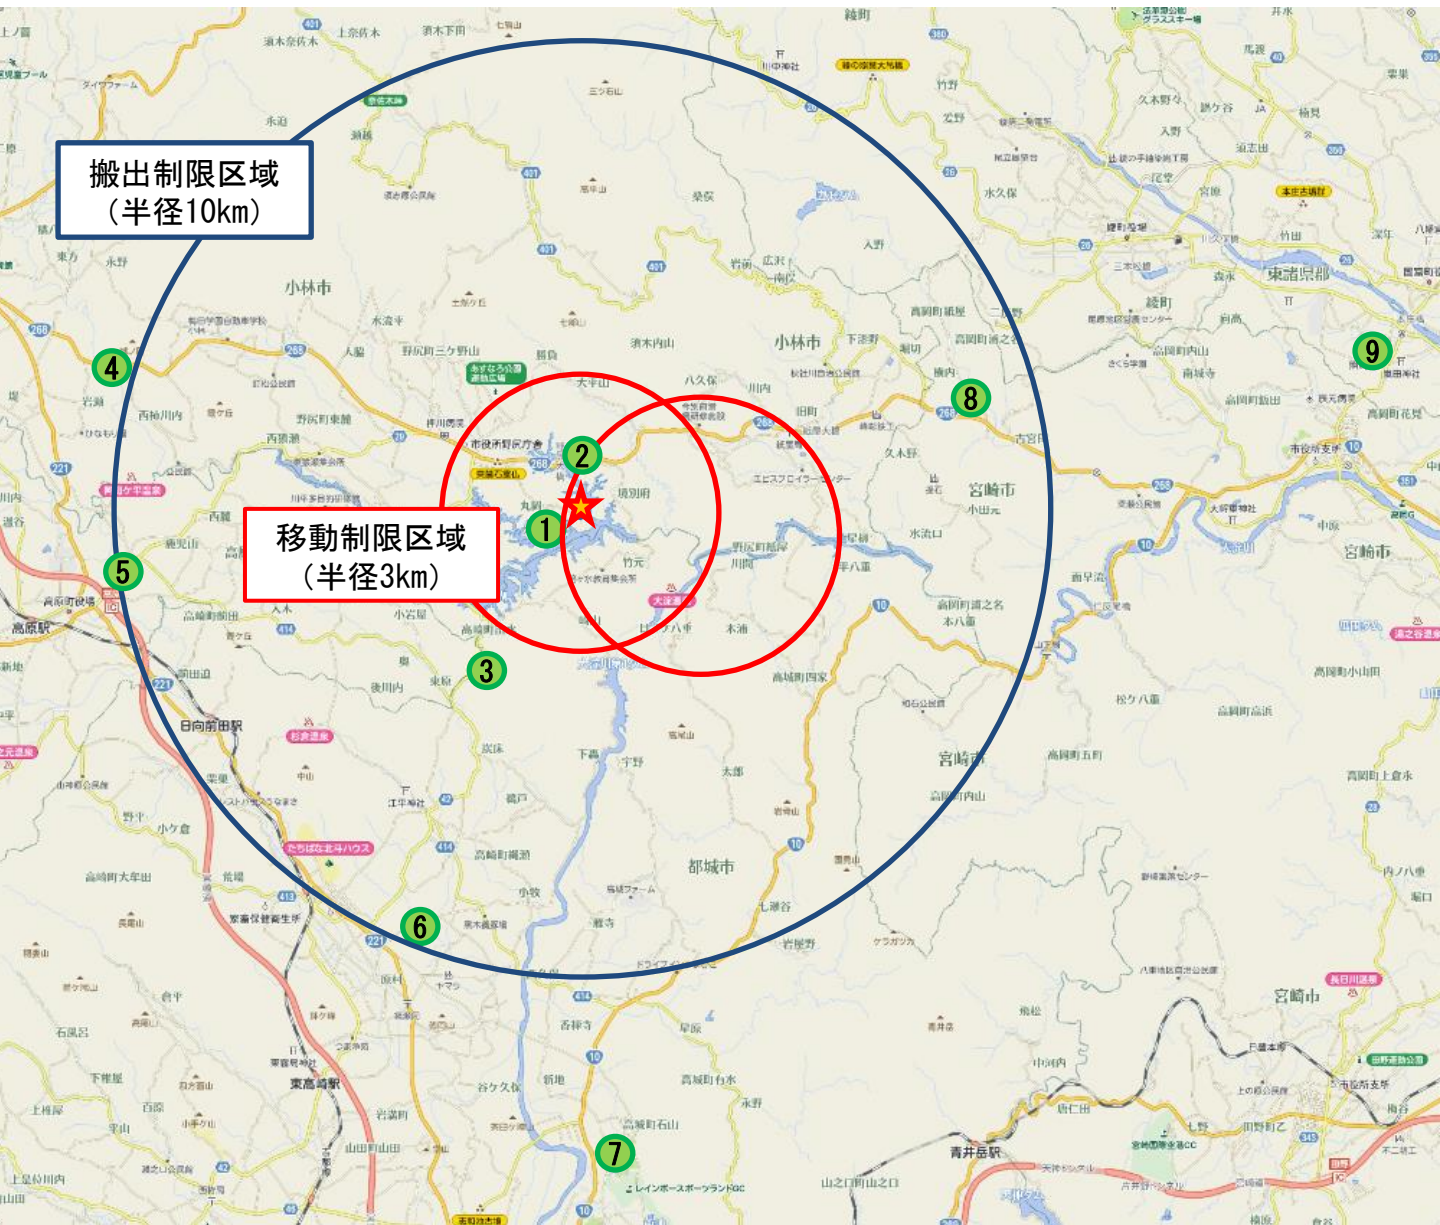

# 鳥インフルエンザ消毒ポイント位置図 (令和2年12月30日 5:00)

発生農場

消毒ポイント (噴霧式)

⑨国富町川南地区  
健康増進センターのみ  
12月30日(水)8時開始予定

搬出制限区域  
(半径10km)

移動制限区域  
(半径3km)

## 消毒ポイントリスト

### ○消毒ポイントの詳細

令和2年12月30日 5:00現在

	消毒ポイント名	設置範囲	設置道路名称	設置住所	消毒方式	運営時間	備考
1	発生農場入り口	—	—	小林市野尻町東麓	動噴	24時間	12/30 5:00開始
2	のじりこぴあ	1km	国道268号線	小林市野尻町麓	動噴	24時間	12/3 0:30開始
3	江平内畑バス乗合所	3km	県道42号	都城市高崎町江平内畑	動噴	24時間	12/3 0:30開始
4	岩瀬橋	10km	国道268号線	小林市野尻町三ヶ野山	動噴	24時間	12/30 5:00開始
5	JAこばやし 高原畜産振興センター	10km	ふるさと農道湯ノ崎	高原町西麓	動噴	24時間	12/30 5:00開始
6	高崎町農村活性化支援センター	10km	高崎町大牟田～塚原線	都城市高崎町縄瀬	動噴	24時間	12/30 5:00開始
7	石山観音池公園	10km	広域農道(朝霧ロード)	都城市高城町石山	動噴	24時間	12/30 5:00開始
8	田之平集落センター	10km	国道268号線	宮崎市高岡町田之平	動噴	24時間	12/30 5:00開始
9	国富町川南地区健康増進センター	10km	県道24号線	国富町嵐田	動噴	24時間	12/30 8:00開始