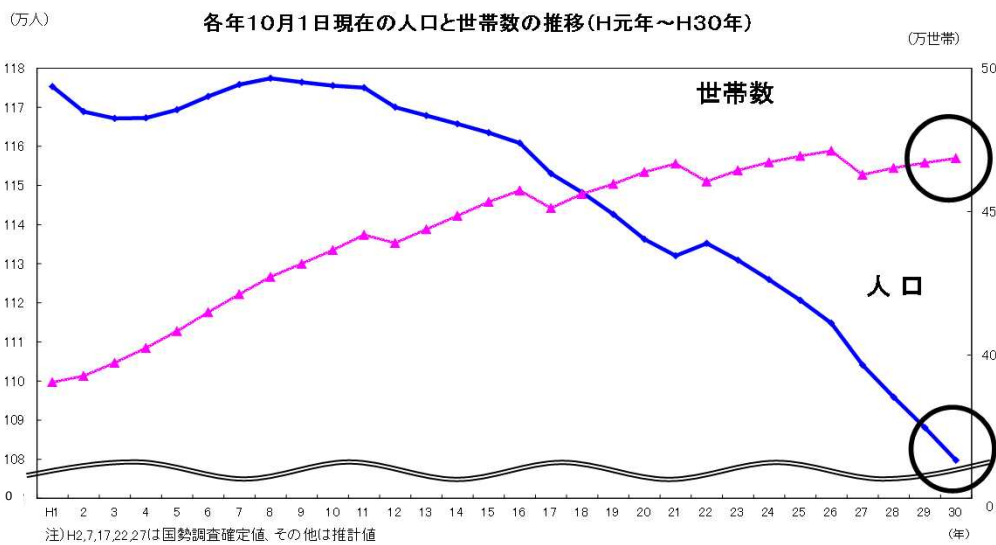

<宮崎県の推計人口と世帯数(平成30年10月1日現在、11月1日現在)公表資料の訂正について>

10月24日及び11月26日に公表しました宮崎県の推計人口と世帯数(平成30年10月1日現在及び11月1日現在)のグラフに誤りがありました。訂正箇所は以下のとおりです。

<訂正箇所>

- ・3_30.10(掲示板等)－宮崎県の人口と世帯数の推移の上段「各年10月1日現在の人口と世帯数の推移(H元年～H30年)」のグラフ H30年の数値
- ・3_30.11(掲示板等)－宮崎県の人口と世帯数の推移の上段「各年10月1日現在の人口と世帯数の推移(H元年～H30年)」のグラフ H30年の数値

<正>