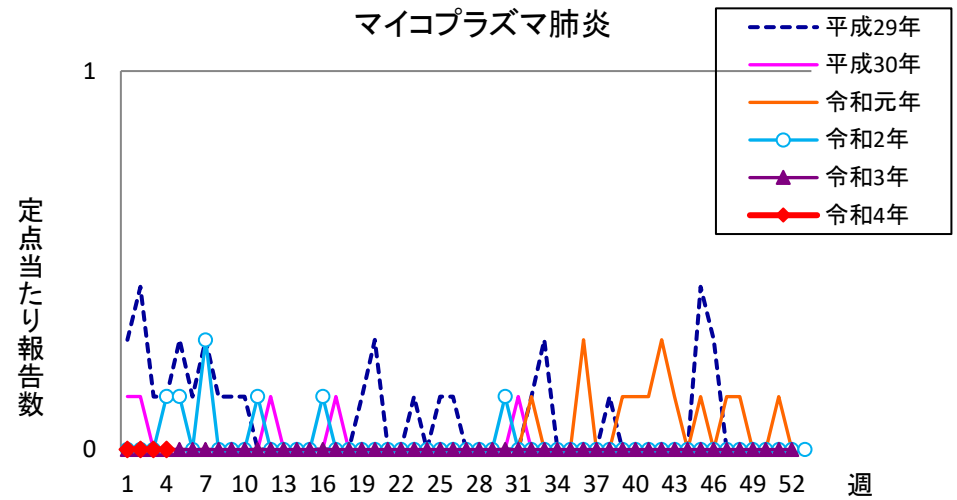

週報 グラフ一覧(平成29年第1週～令和4年第4週)

クラミジア肺炎

感染性胃腸炎(ロタ)