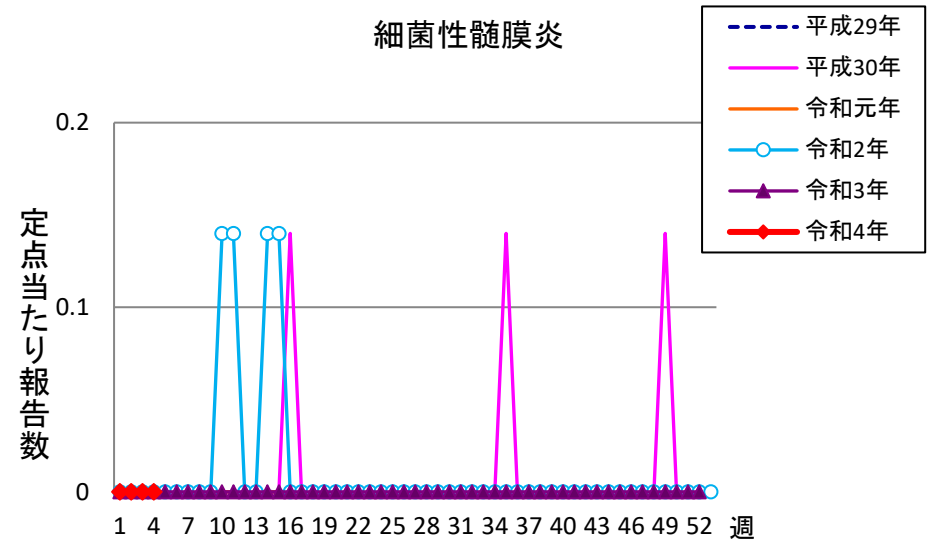

週報 グラフ一覧(平成29年第1週～令和4年第4週)

クラミジア肺炎

感染性胃腸炎(ロタ)