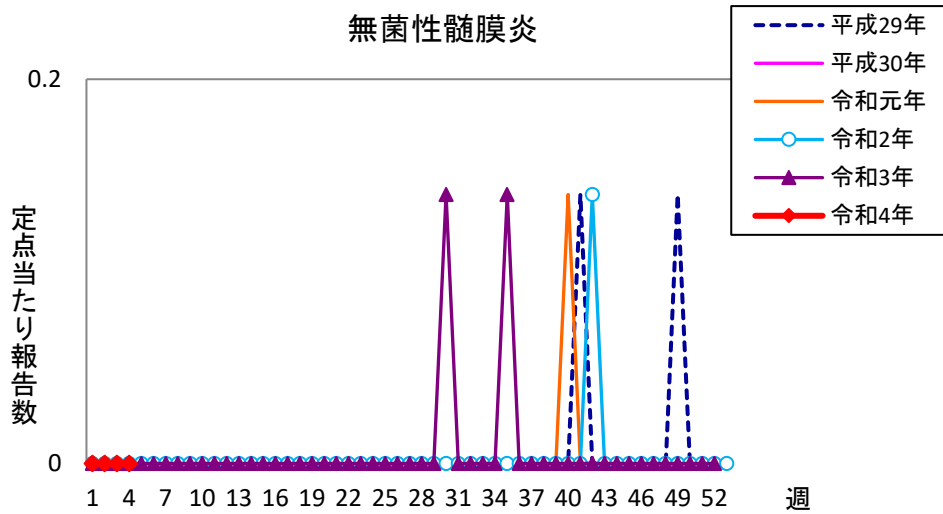

週報 グラフ一覧(平成29年第1週～令和4年第4週)

クラミジア肺炎

感染性胃腸炎(ロタ)