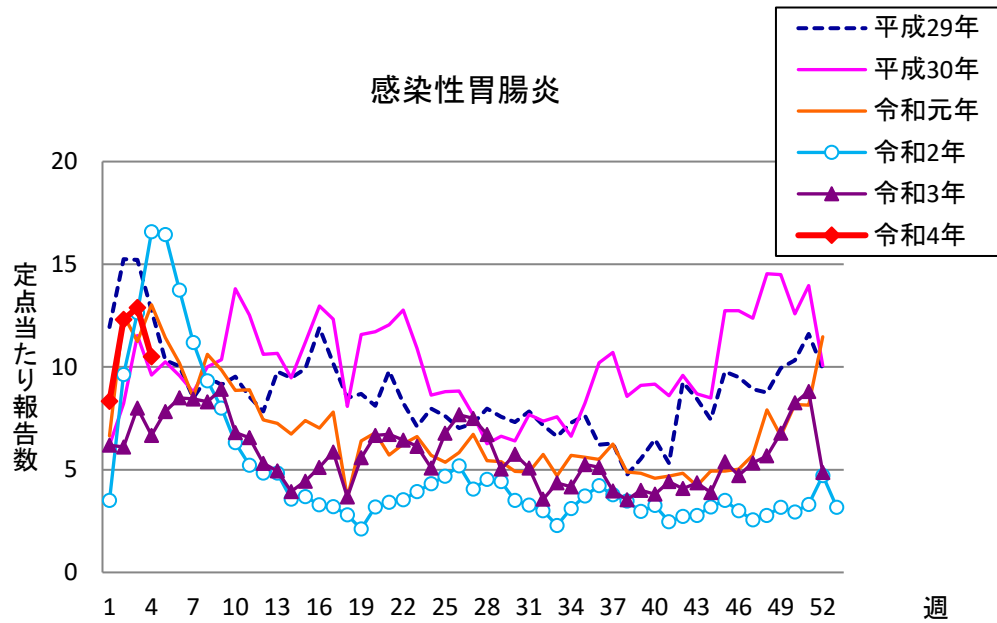

週報 グラフ一覧(平成29年第1週～令和4年第4週)

クラミジア肺炎

感染性胃腸炎(ロタ)