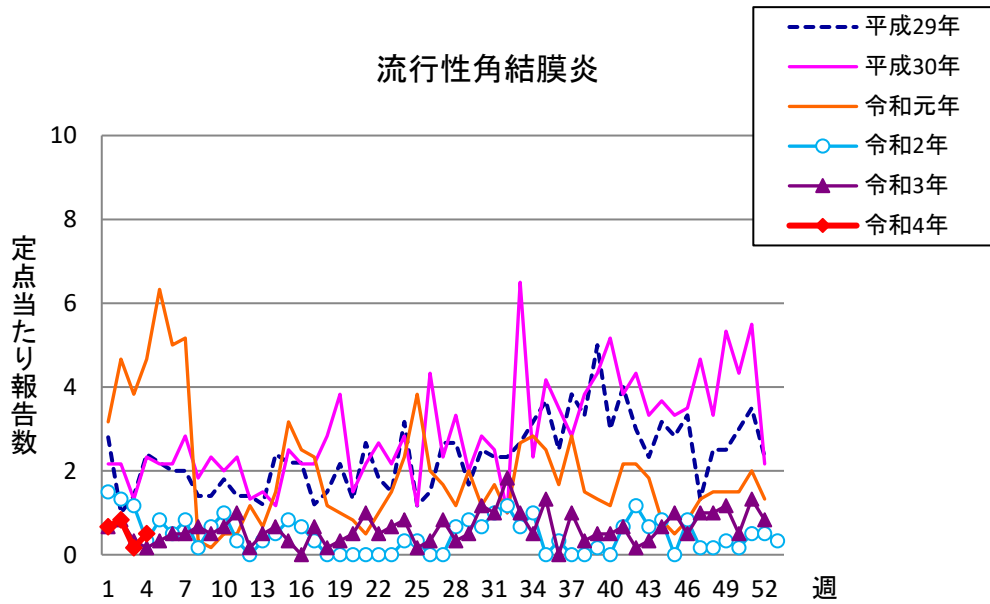

週報 グラフ一覧(平成29年第1週～令和4年第4週)

クラミジア肺炎

感染性胃腸炎(ロタ)