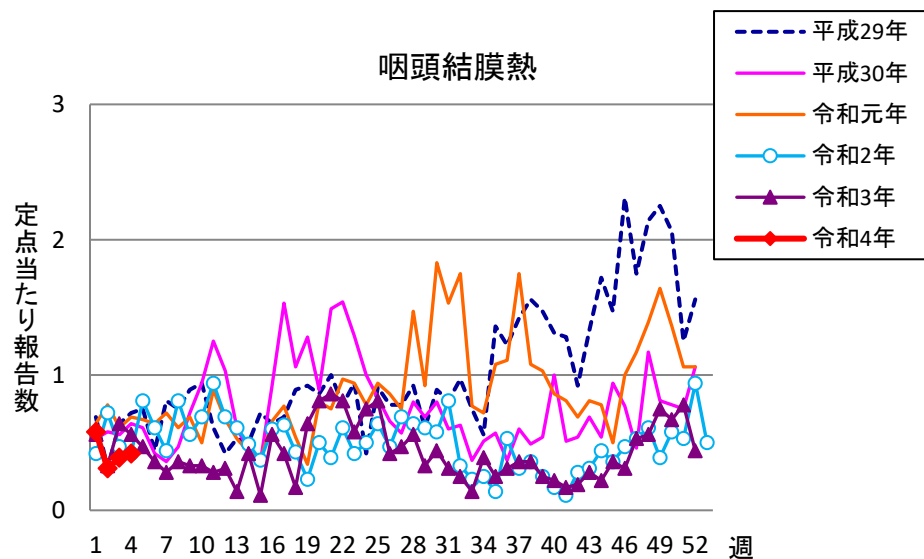

週報 グラフ一覧(平成29年第1週～令和4年第4週)

クラミジア肺炎

感染性胃腸炎(ロタ)