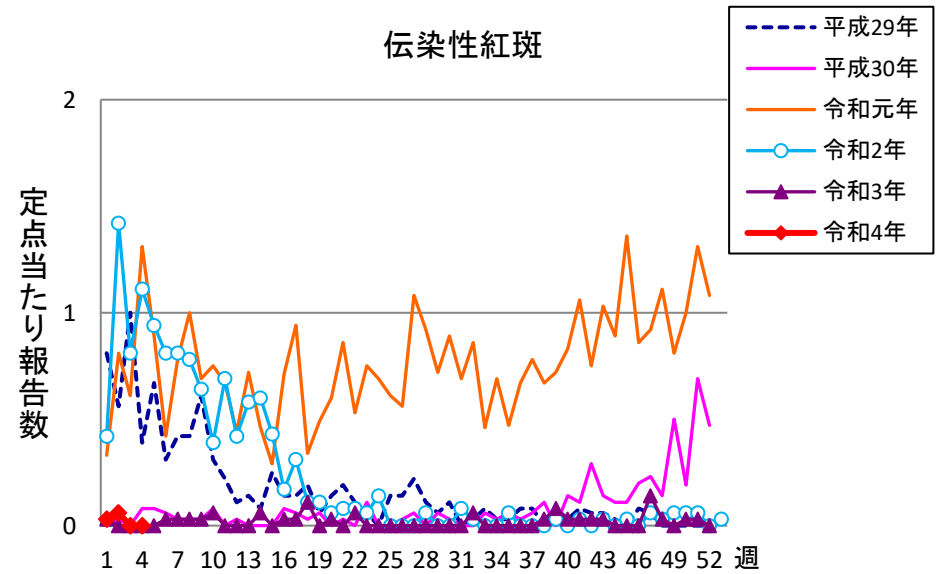

週報 グラフ一覧(平成29年第1週～令和4年第4週)

クラミジア肺炎

感染性胃腸炎(ロタ)