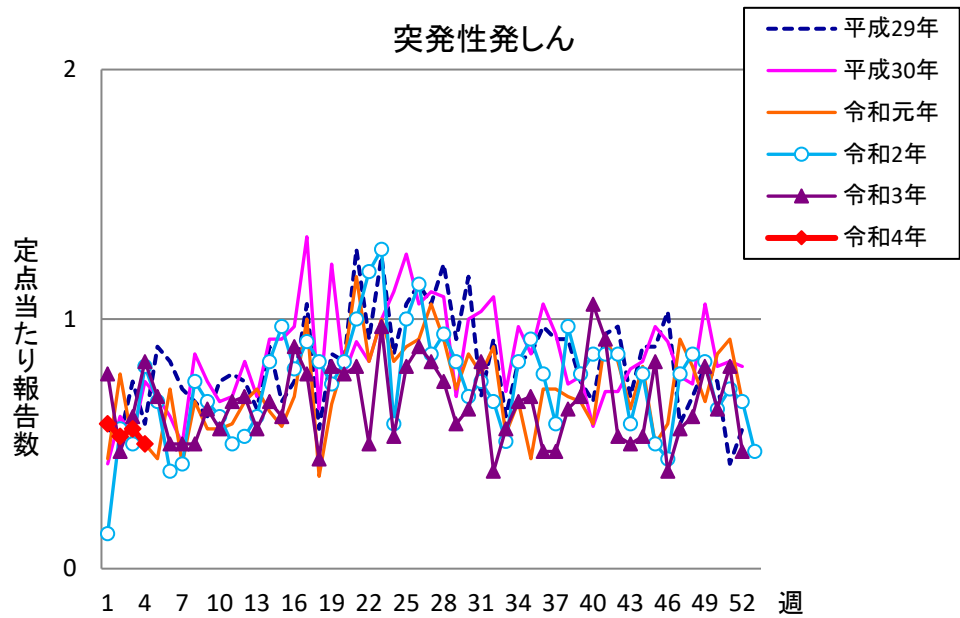

週報 グラフ一覧(平成29年第1週～令和4年第4週)

クラミジア肺炎

感染性胃腸炎(ロタ)