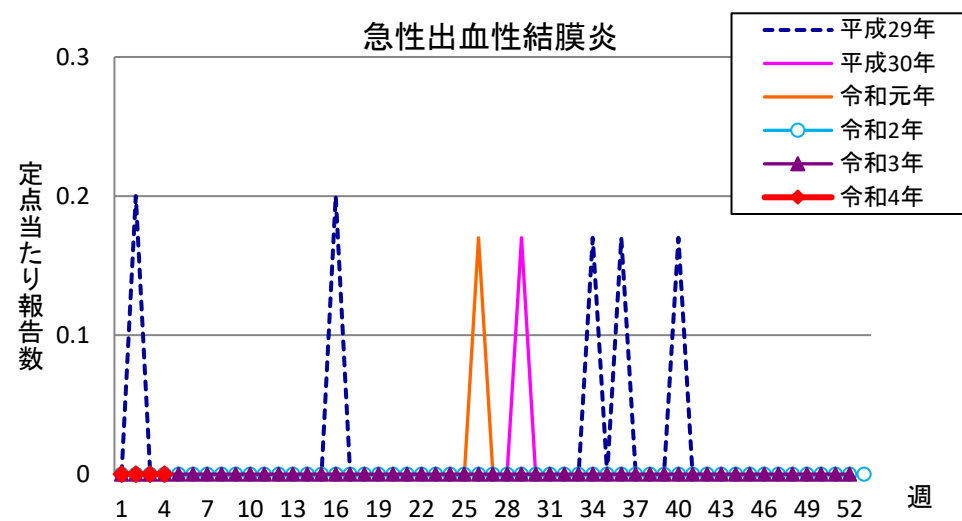

週報 グラフ一覧(平成29年第1週～令和4年第4週)

クラミジア肺炎

感染性胃腸炎(ロタ)