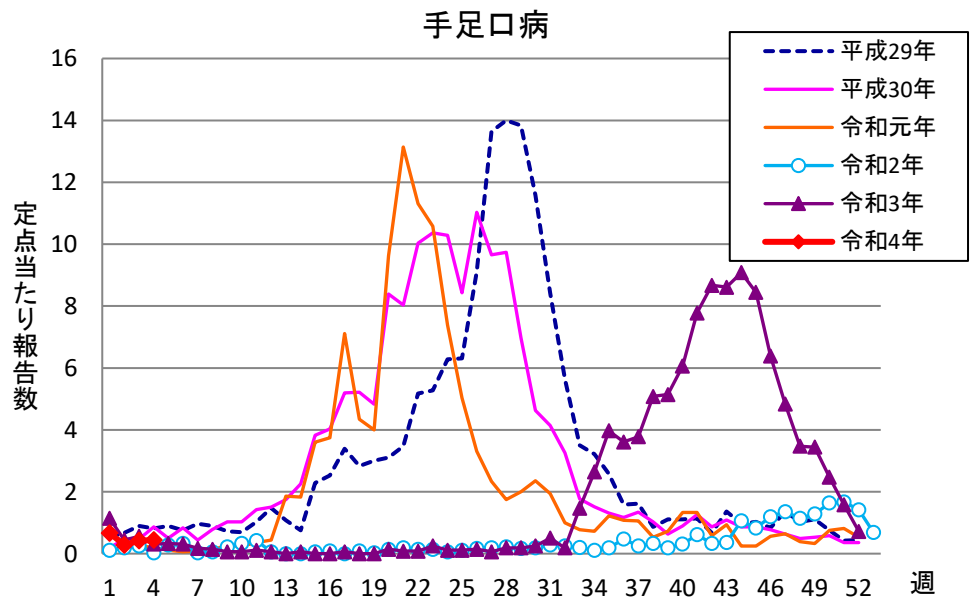

週報 グラフ一覧(平成29年第1週～令和4年第4週)

クラミジア肺炎

感染性胃腸炎(ロタ)