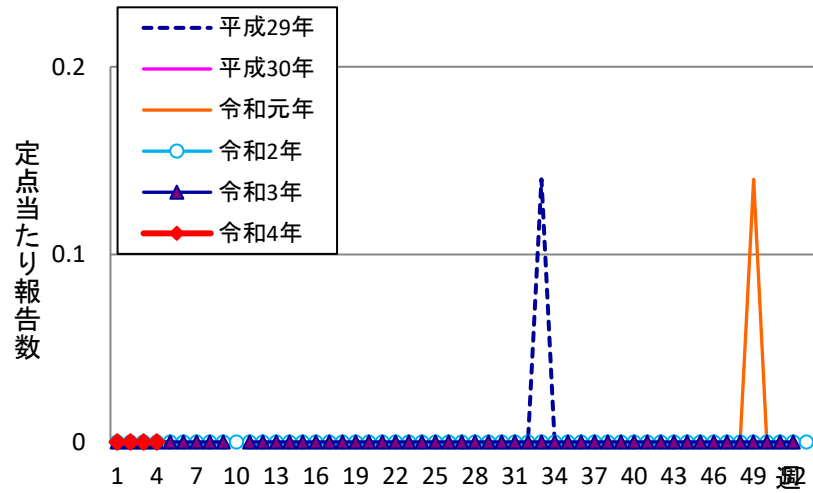

週報 グラフ一覧(平成29年第1週～令和4年第4週)

クラミジア肺炎

感染性胃腸炎(ロタ)