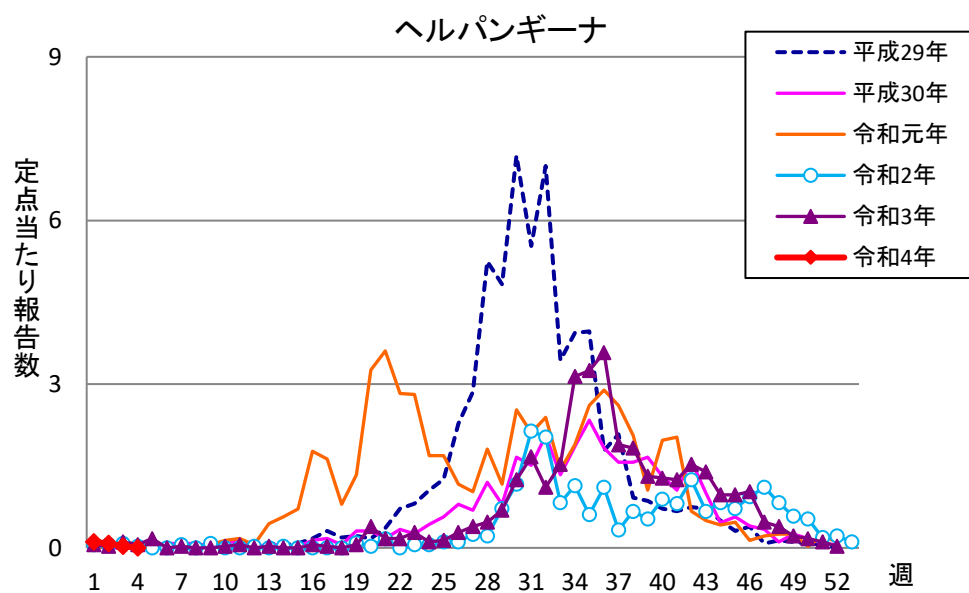

週報 グラフ一覧(平成29年第1週～令和4年第4週)

クラミジア肺炎

感染性胃腸炎(ロタ)