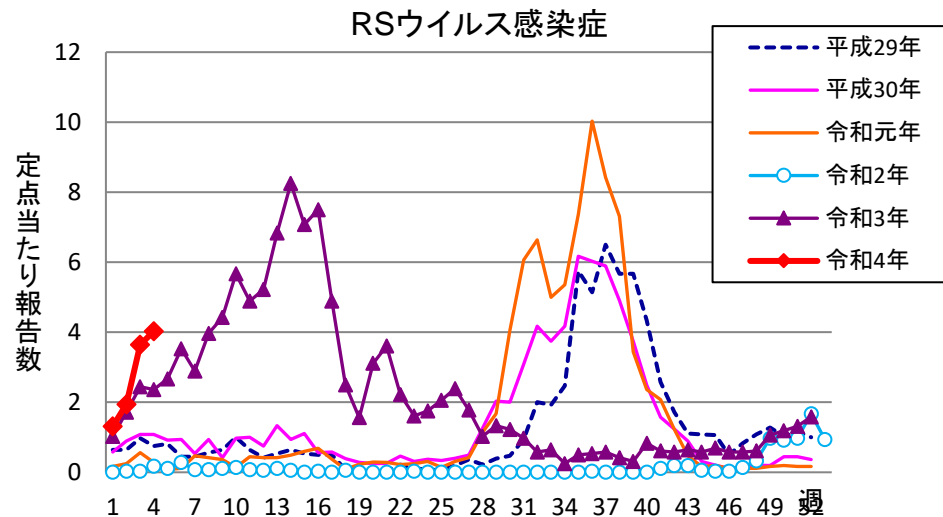

週報 グラフ一覧(平成29年第1週～令和4年第4週)

クラミジア肺炎

感染性胃腸炎(ロタ)