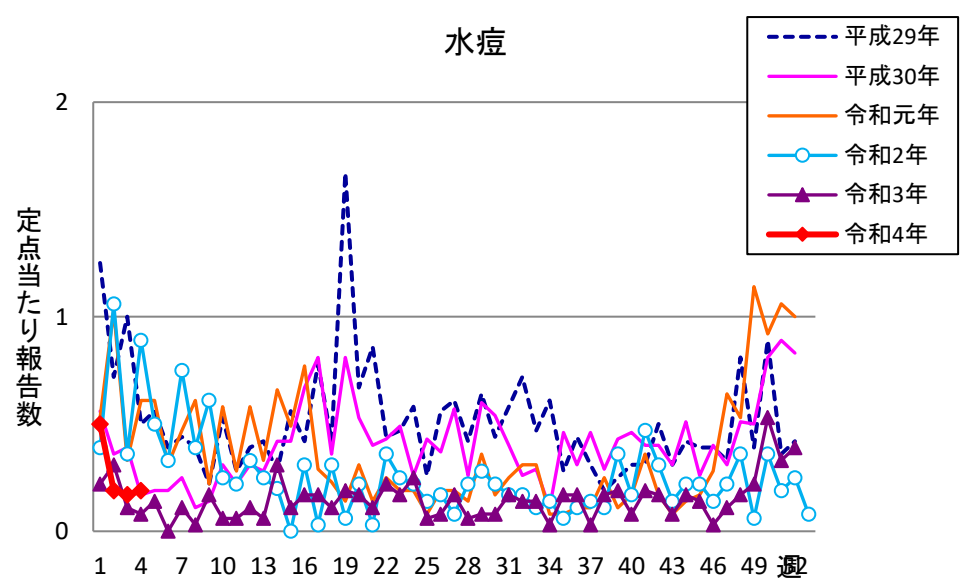

週報 グラフ一覧(平成29年第1週～令和4年第4週)

クラミジア肺炎

感染性胃腸炎(ロタ)