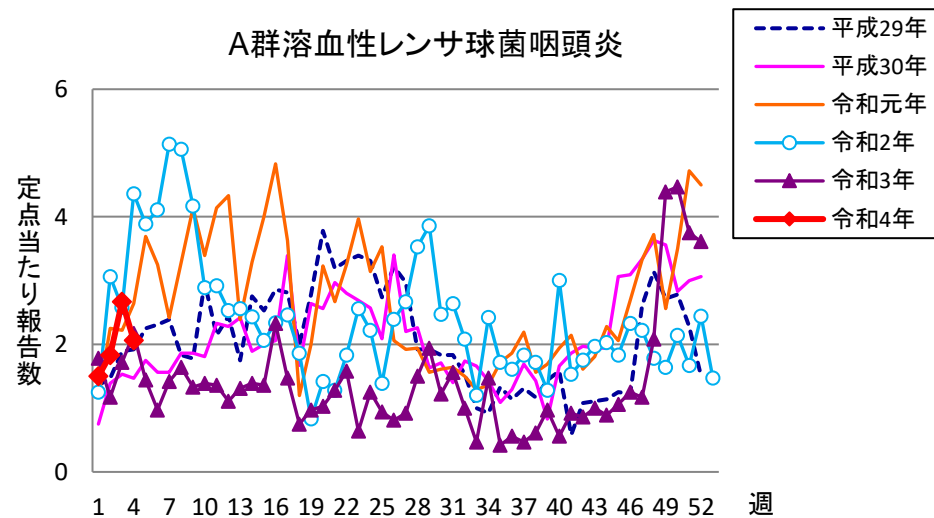

週報 グラフ一覧(平成29年第1週～令和4年第4週)

クラミジア肺炎

感染性胃腸炎(ロタ)