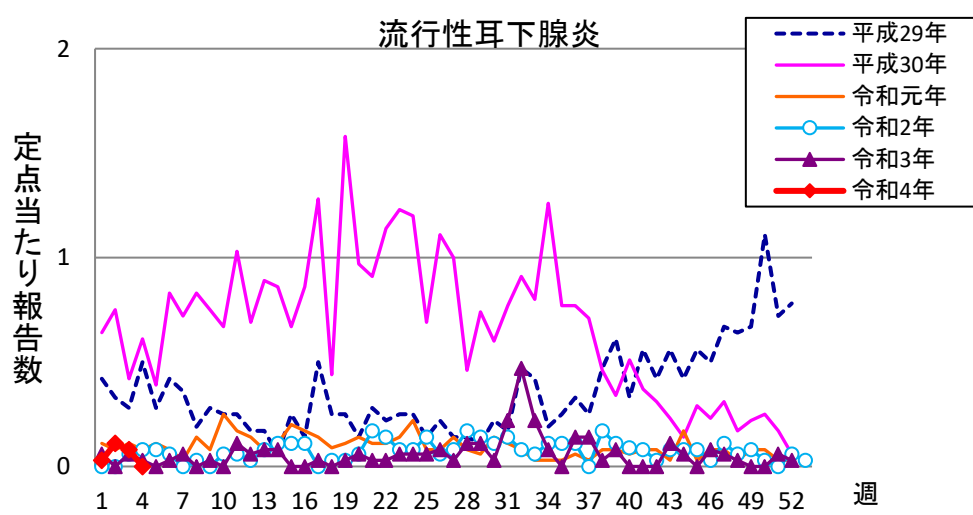

週報 グラフ一覧(平成29年第1週～令和4年第4週)

クラミジア肺炎

感染性胃腸炎(ロタ)