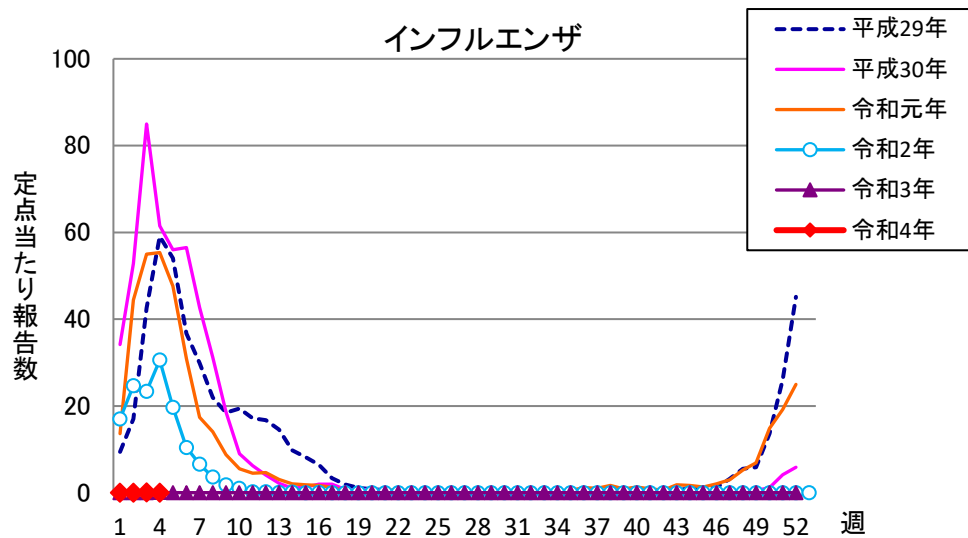

週報 グラフ一覧(平成29年第1週～令和4年第4週)

クラミジア肺炎

感染性胃腸炎(ロタ)