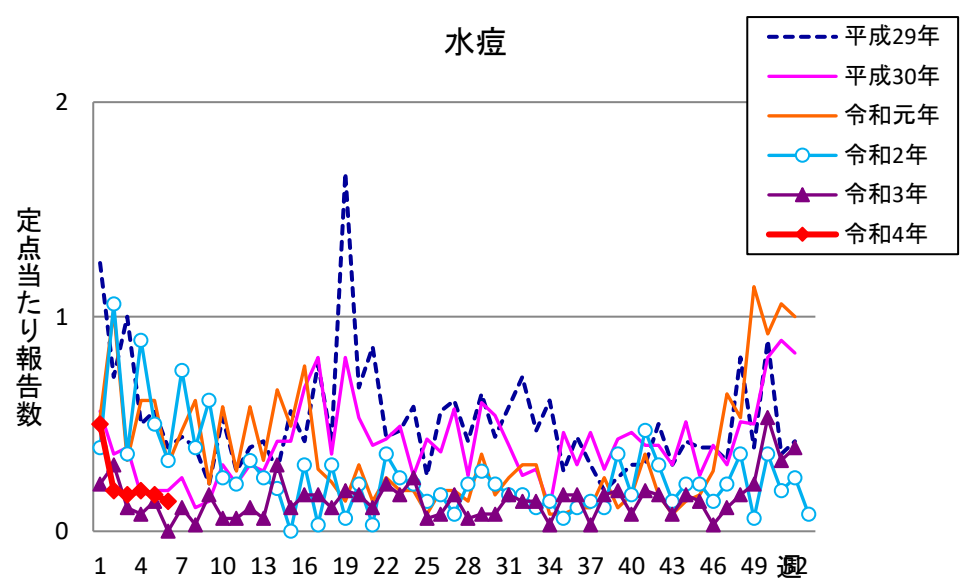

週報 グラフ一覧(平成29年第1週～令和4年第6週)

クラミジア肺炎

感染性胃腸炎(ロタ)