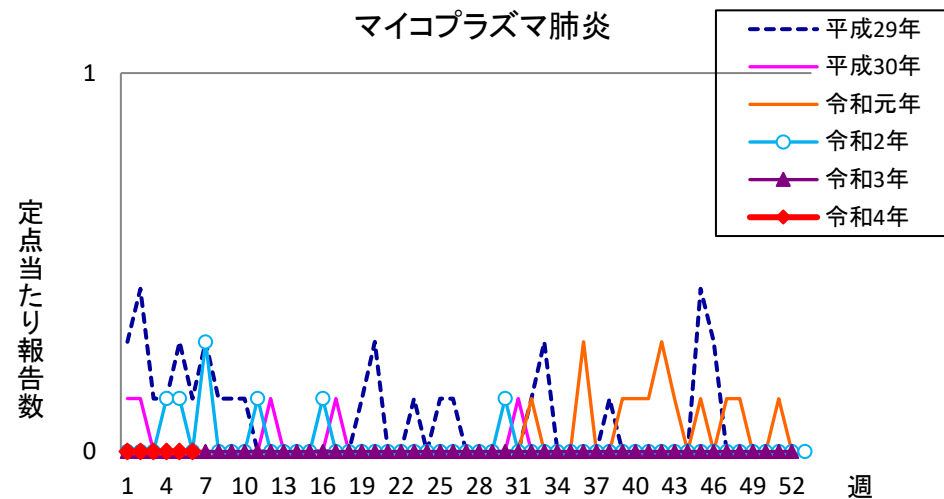

週報 グラフ一覧(平成29年第1週～令和4年第6週)

クラミジア肺炎

感染性胃腸炎(ロタ)