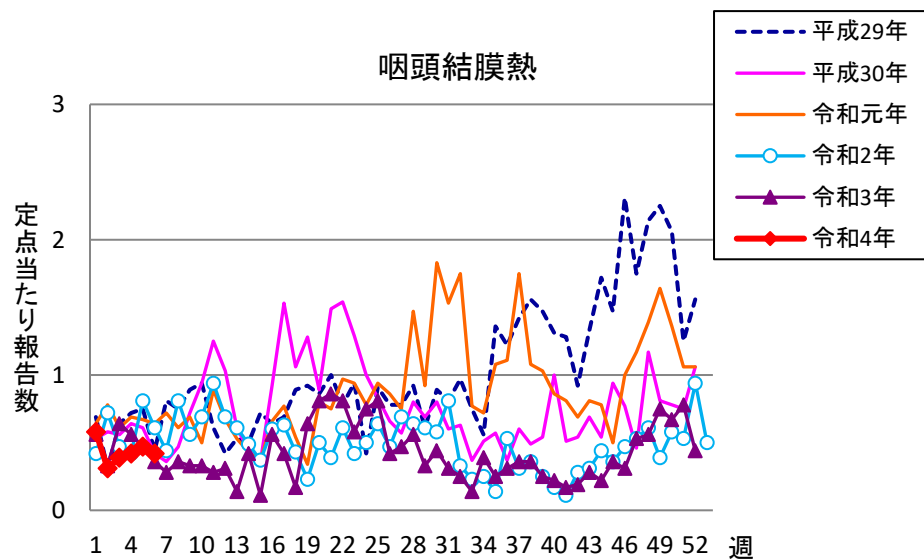

週報 グラフ一覧(平成29年第1週～令和4年第6週)

クラミジア肺炎

感染性胃腸炎(ロタ)