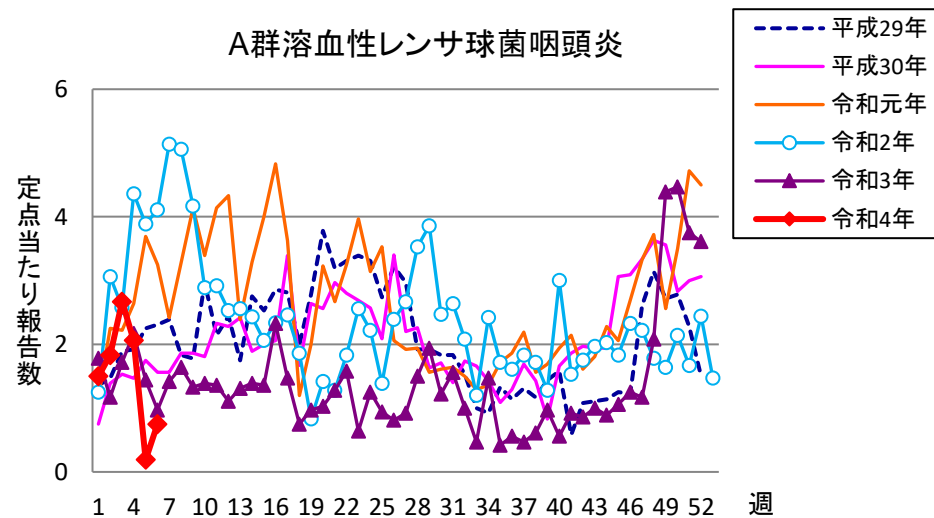

週報 グラフ一覧(平成29年第1週～令和4年第6週)

クラミジア肺炎

感染性胃腸炎(ロタ)