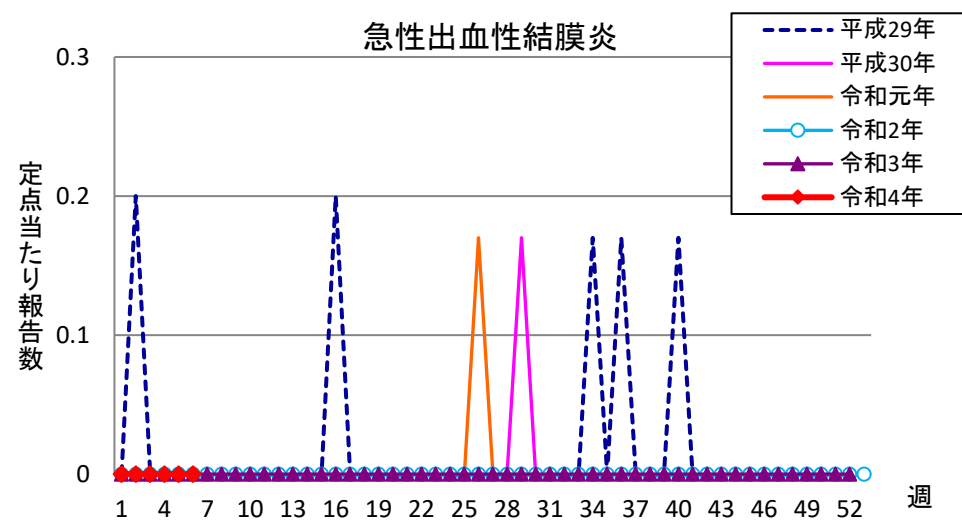

週報 グラフ一覧(平成29年第1週～令和4年第6週)

クラミジア肺炎

感染性胃腸炎(ロタ)