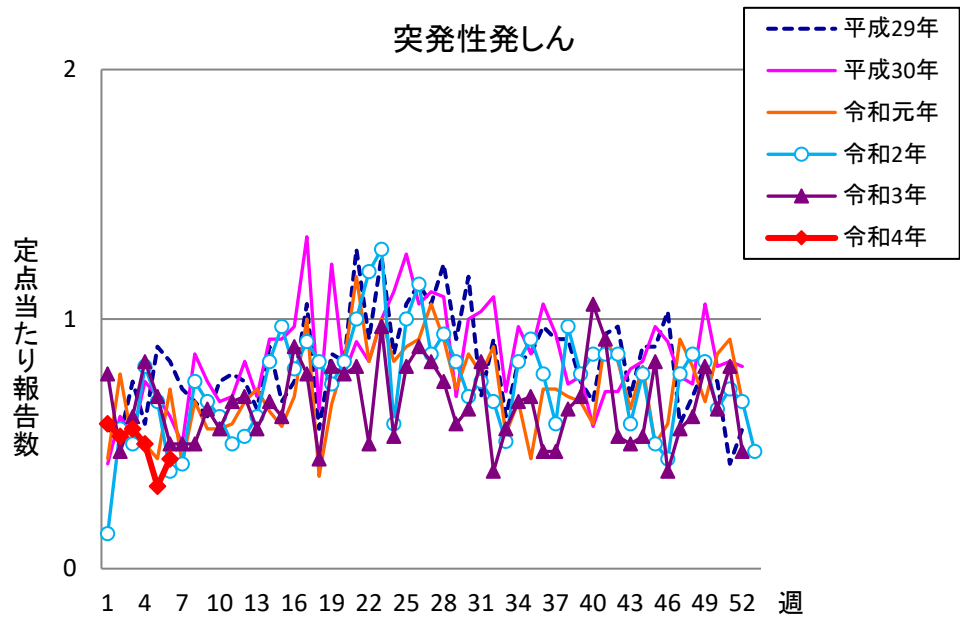

週報 グラフ一覧(平成29年第1週～令和4年第6週)

クラミジア肺炎

感染性胃腸炎(ロタ)