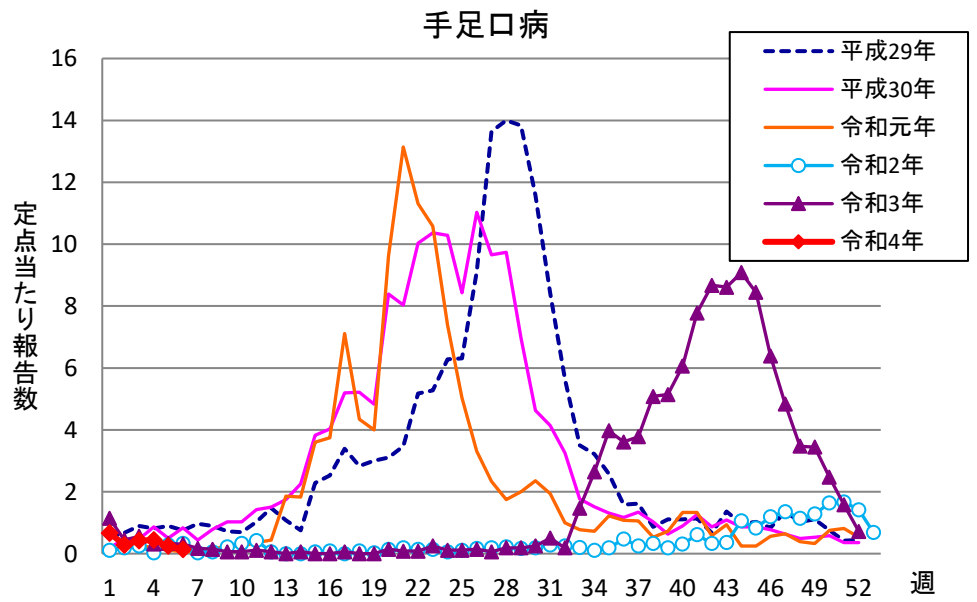

週報 グラフ一覧(平成29年第1週～令和4年第6週)

クラミジア肺炎

感染性胃腸炎(ロタ)