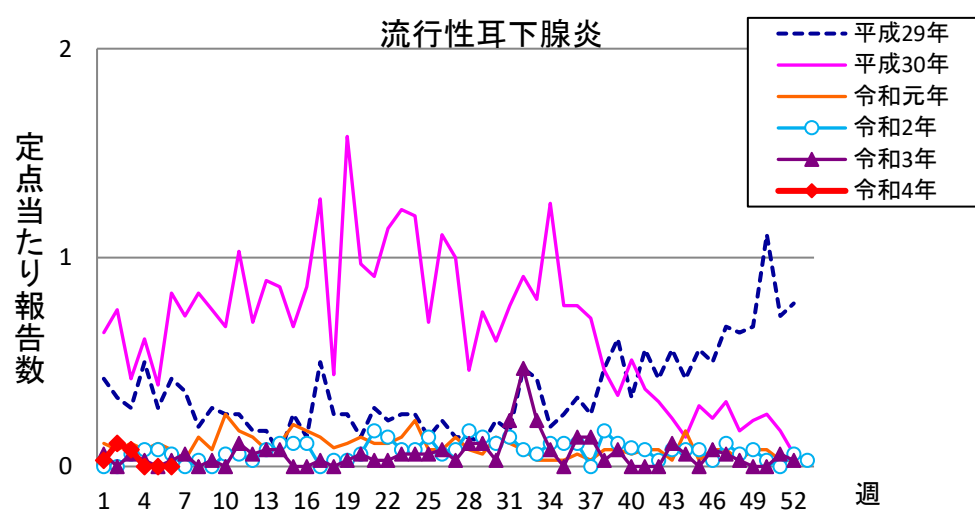

週報 グラフ一覧(平成29年第1週～令和4年第6週)

クラミジア肺炎

感染性胃腸炎(ロタ)