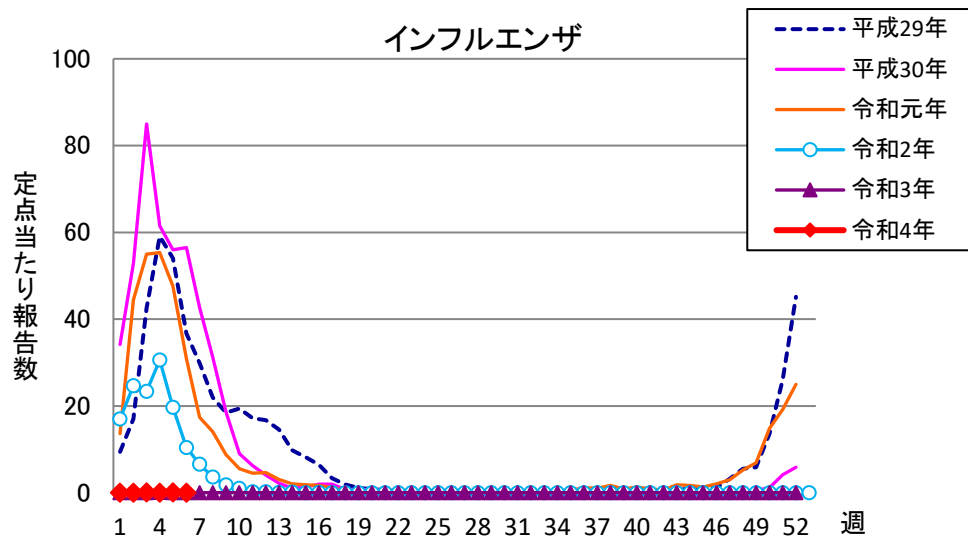

週報 グラフ一覧(平成29年第1週～令和4年第6週)

クラミジア肺炎

感染性胃腸炎(ロタ)