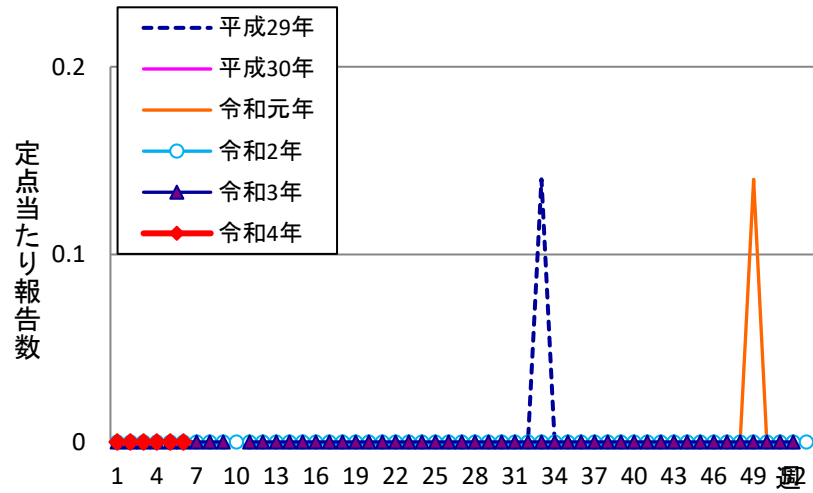

週報 グラフ一覧(平成29年第1週～令和4年第6週)

クラミジア肺炎

感染性胃腸炎(ロタ)