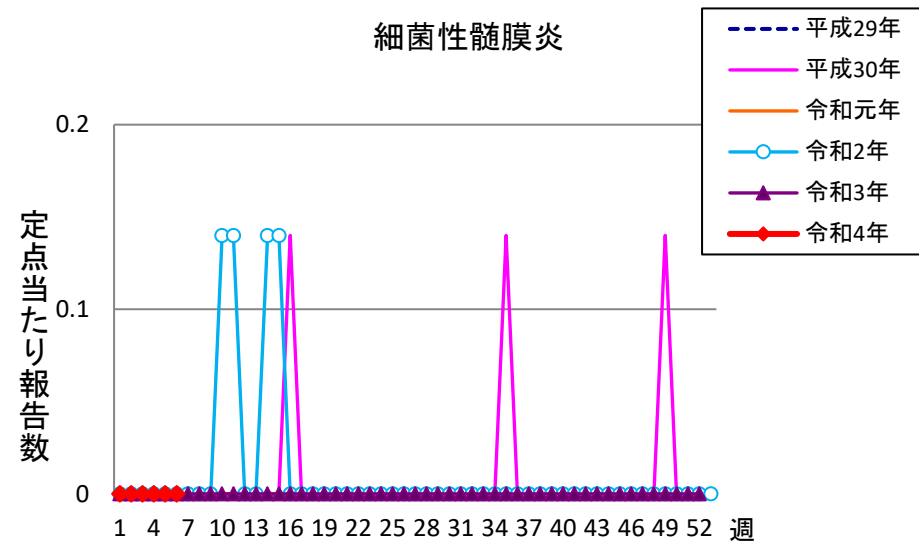

週報 グラフ一覧(平成29年第1週～令和4年第6週)

クラミジア肺炎

感染性胃腸炎(ロタ)