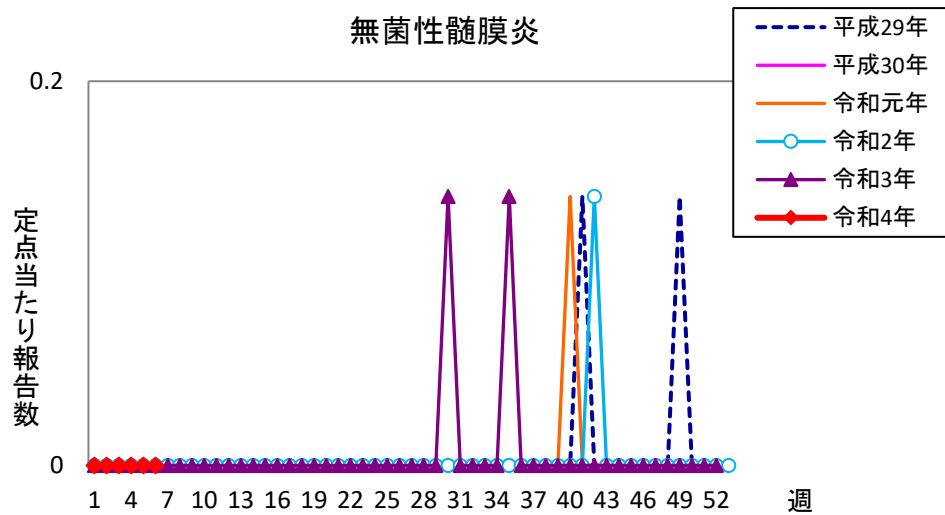

週報 グラフ一覧(平成29年第1週～令和4年第6週)

クラミジア肺炎

感染性胃腸炎(ロタ)