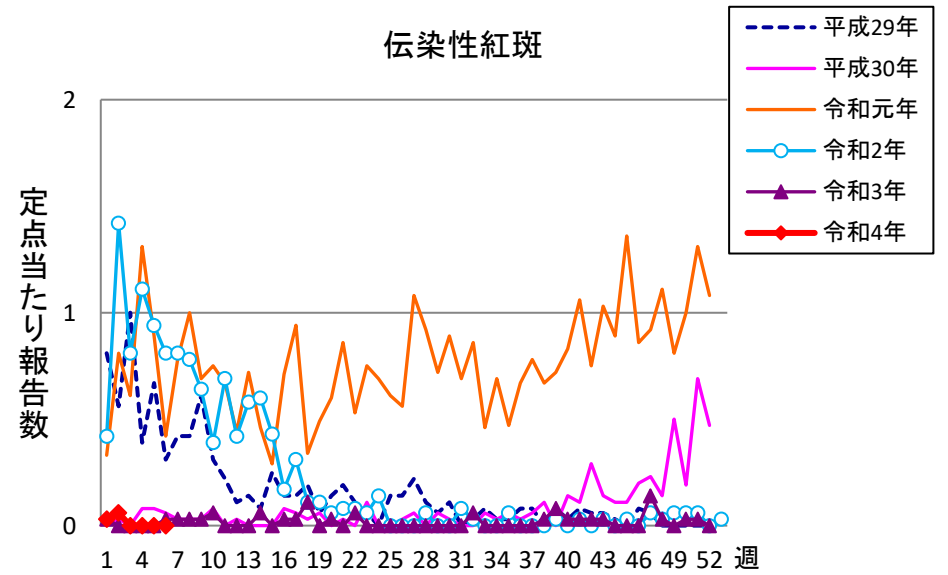

週報 グラフ一覧(平成29年第1週～令和4年第6週)

クラミジア肺炎

感染性胃腸炎(ロタ)