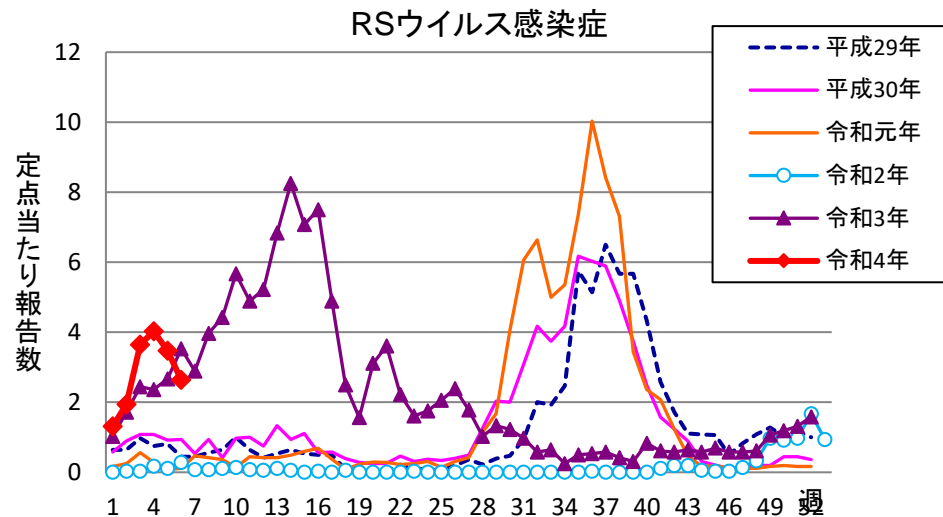

週報 グラフ一覧(平成29年第1週～令和4年第6週)

クラミジア肺炎

感染性胃腸炎(ロタ)