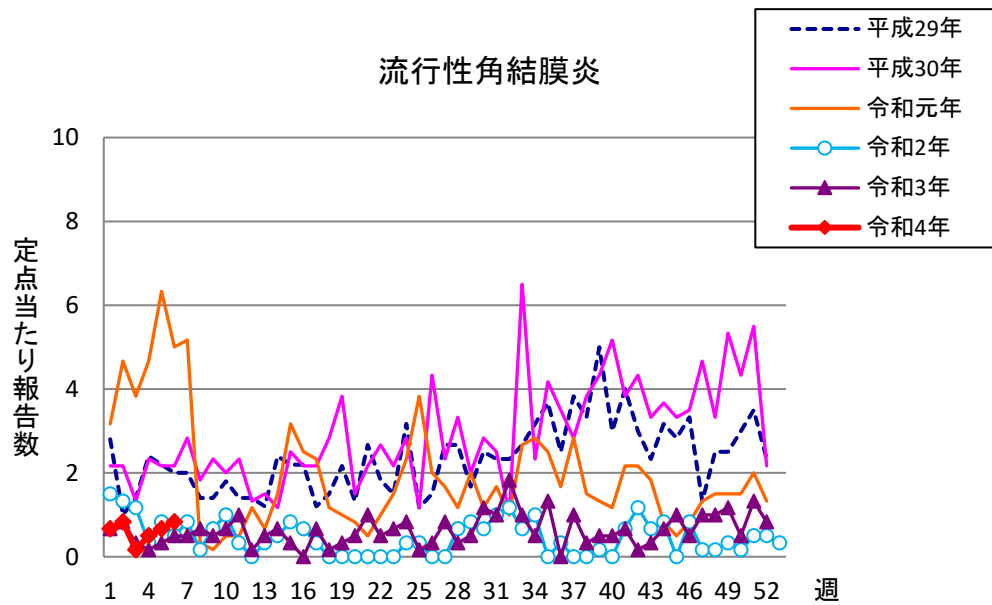

週報 グラフ一覧(平成29年第1週～令和4年第6週)

クラミジア肺炎

感染性胃腸炎(ロタ)