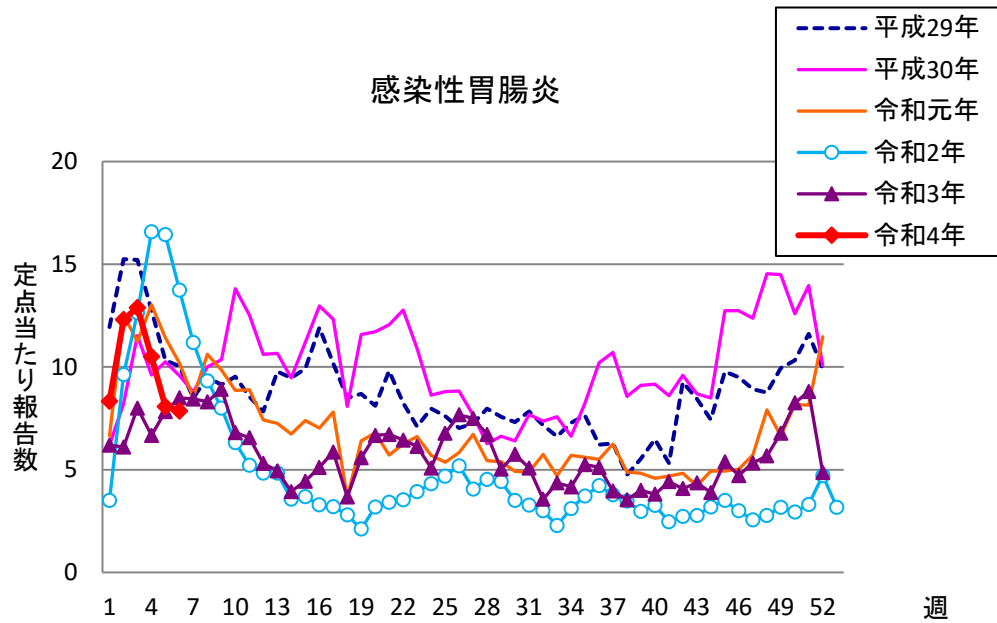

週報 グラフ一覧(平成29年第1週～令和4年第6週)

クラミジア肺炎

感染性胃腸炎(ロタ)