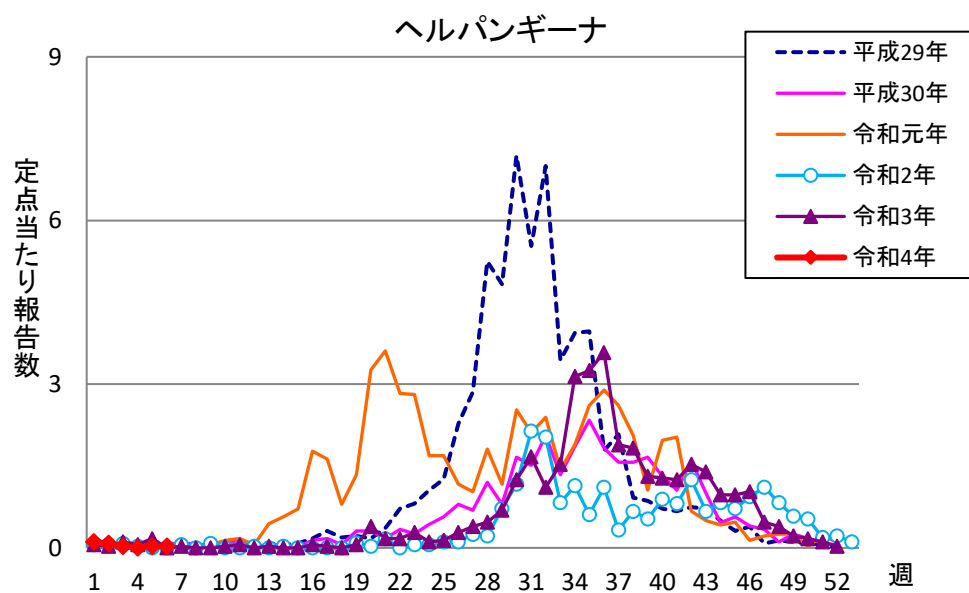

週報 グラフ一覧(平成29年第1週～令和4年第6週)

クラミジア肺炎

感染性胃腸炎(ロタ)