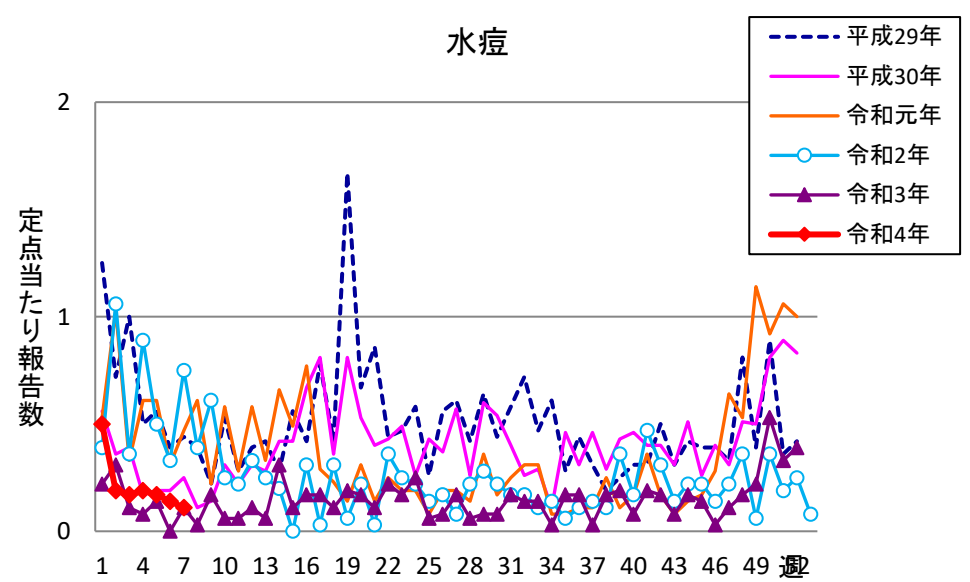

週報 グラフ一覧(平成29年第1週～令和4年第7週)

クラミジア肺炎

感染性胃腸炎(ロタ)