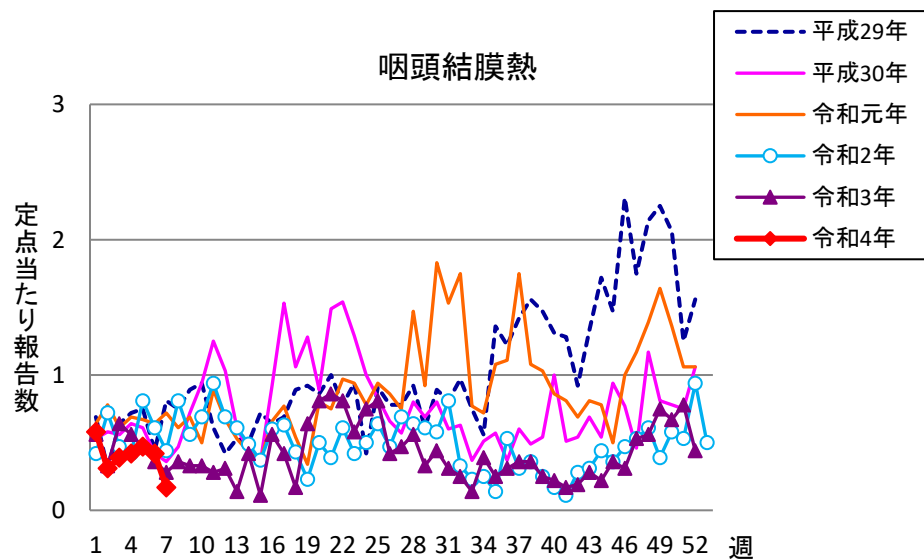

週報 グラフ一覧(平成29年第1週～令和4年第7週)

クラミジア肺炎

感染性胃腸炎(ロタ)