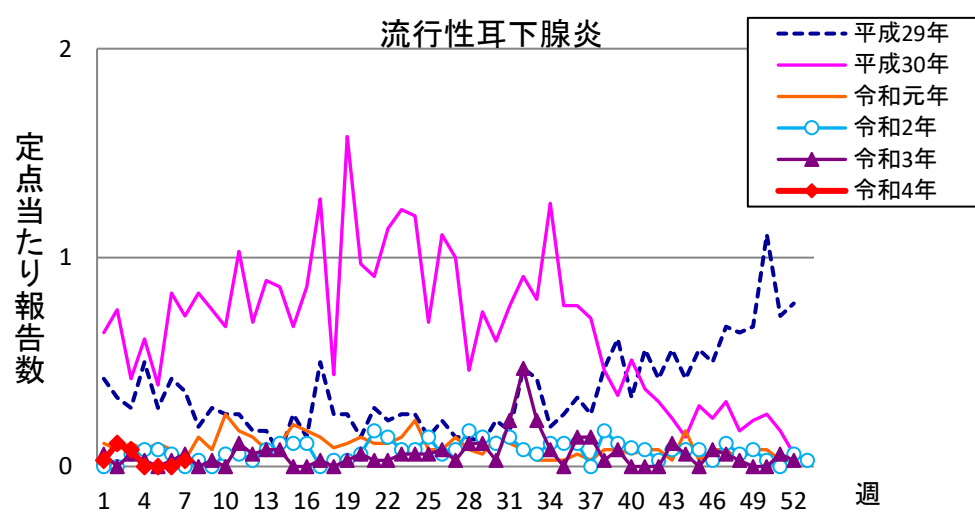

週報 グラフ一覧(平成29年第1週～令和4年第7週)

クラミジア肺炎

感染性胃腸炎(ロタ)