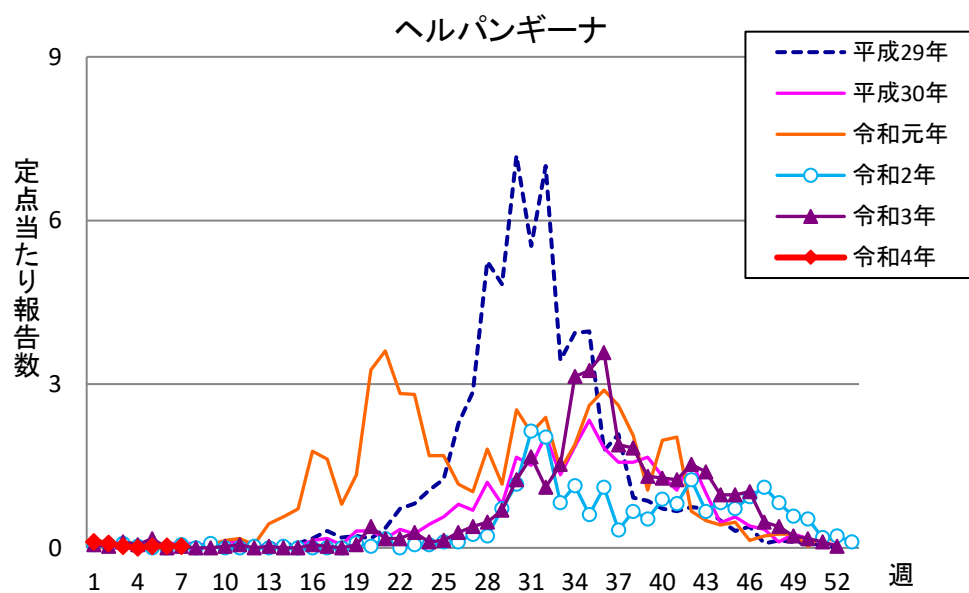

週報 グラフ一覧(平成29年第1週～令和4年第7週)

クラミジア肺炎

感染性胃腸炎(ロタ)