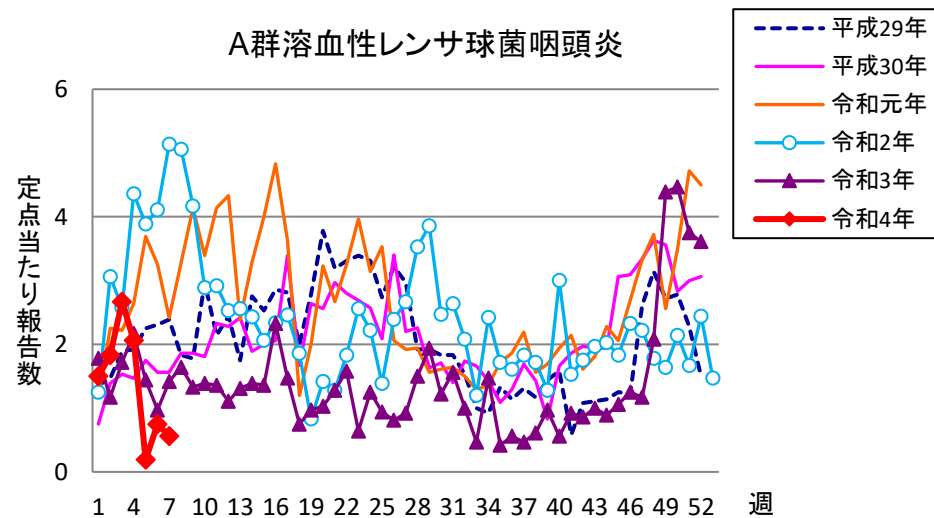

週報 グラフ一覧(平成29年第1週～令和4年第7週)

クラミジア肺炎

感染性胃腸炎(ロタ)