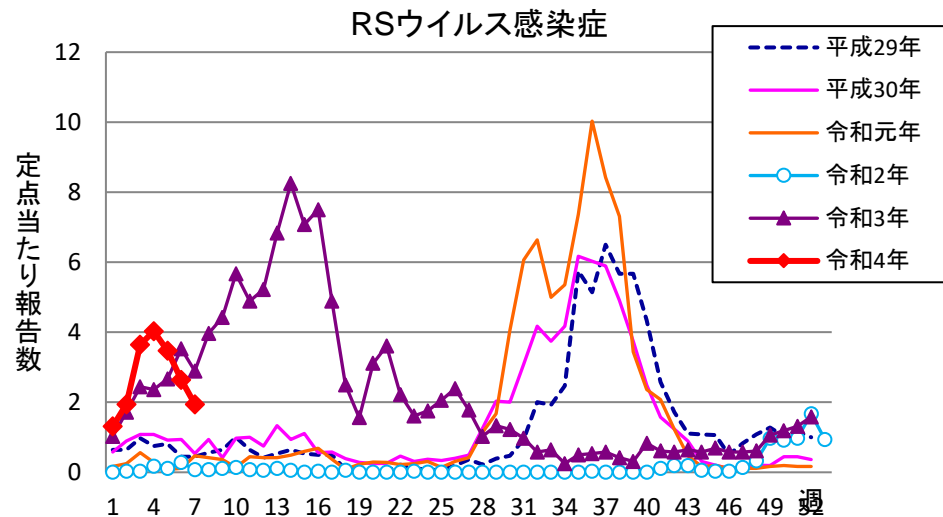

週報 グラフ一覧(平成29年第1週～令和4年第7週)

クラミジア肺炎

感染性胃腸炎(ロタ)