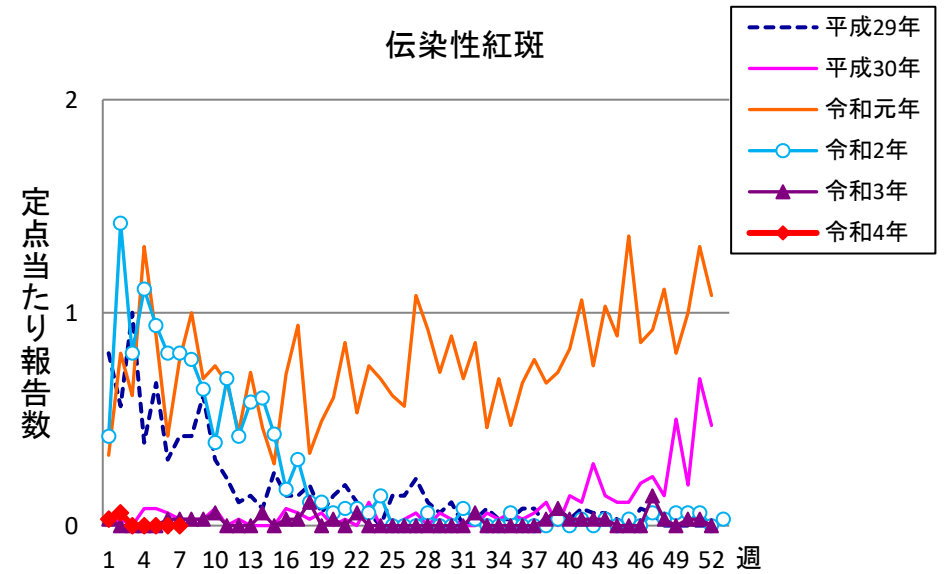

週報 グラフ一覧(平成29年第1週～令和4年第7週)

クラミジア肺炎

感染性胃腸炎(ロタ)