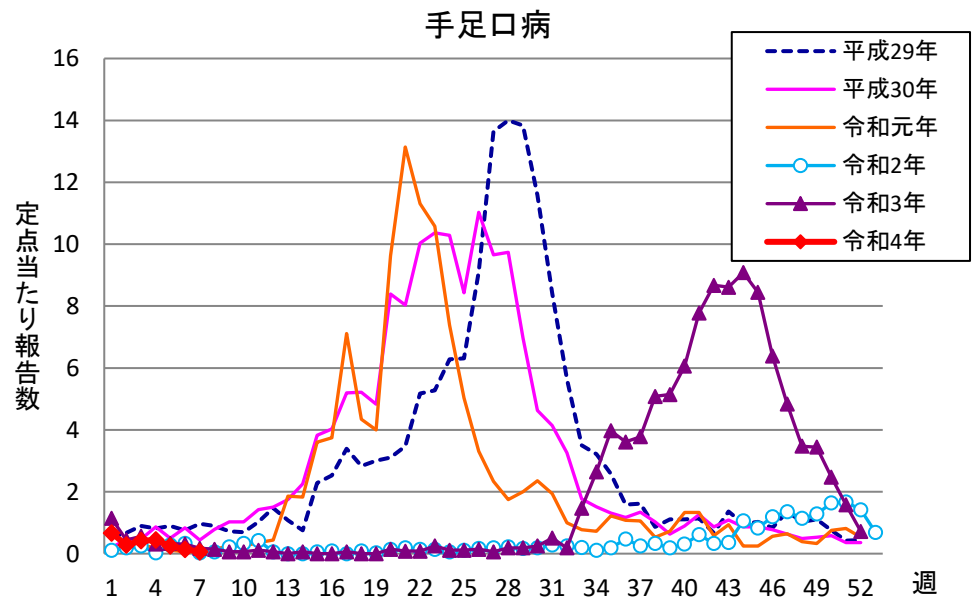

週報 グラフ一覧(平成29年第1週～令和4年第7週)

クラミジア肺炎

感染性胃腸炎(ロタ)