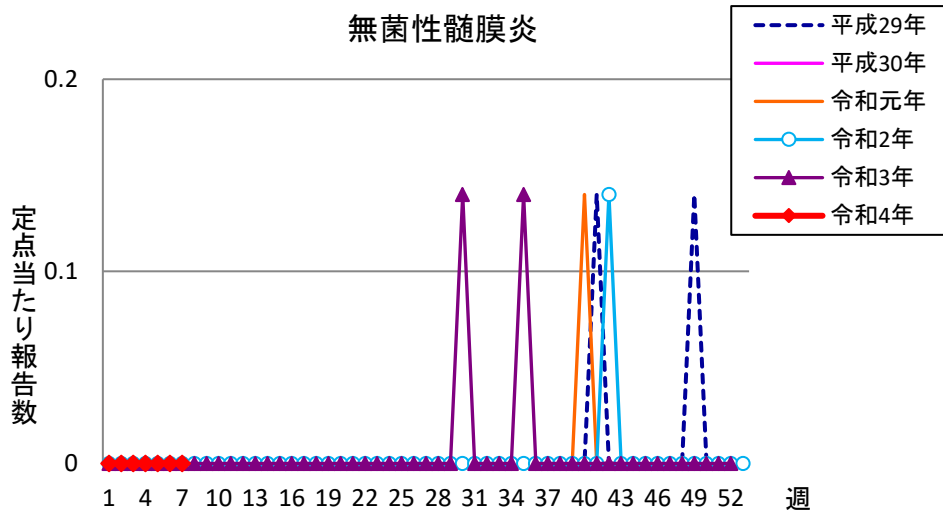

週報 グラフ一覧(平成29年第1週～令和4年第7週)

クラミジア肺炎

感染性胃腸炎(ロタ)