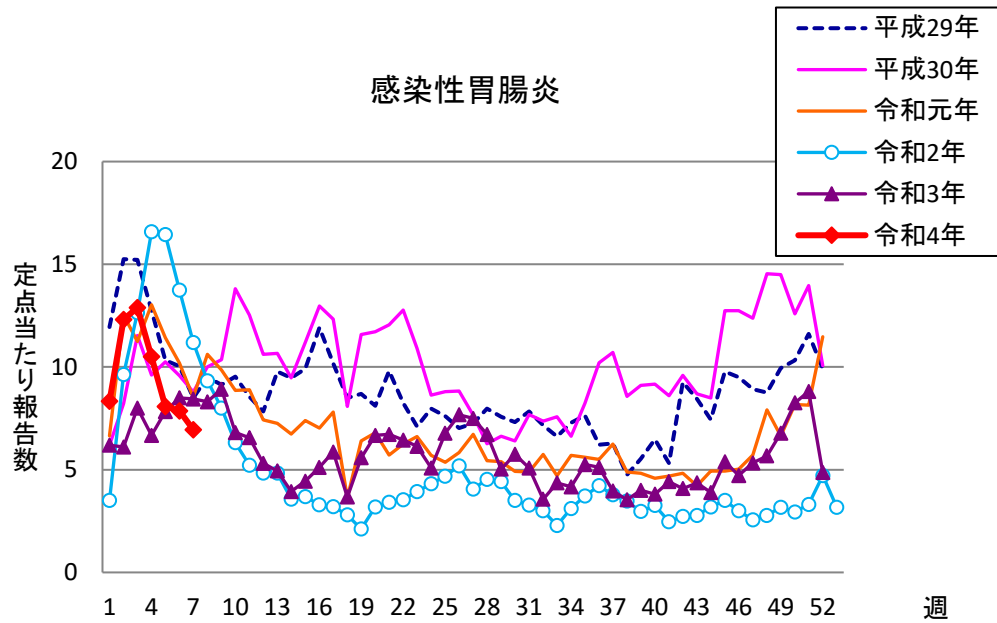

週報 グラフ一覧(平成29年第1週～令和4年第7週)

クラミジア肺炎

感染性胃腸炎(ロタ)