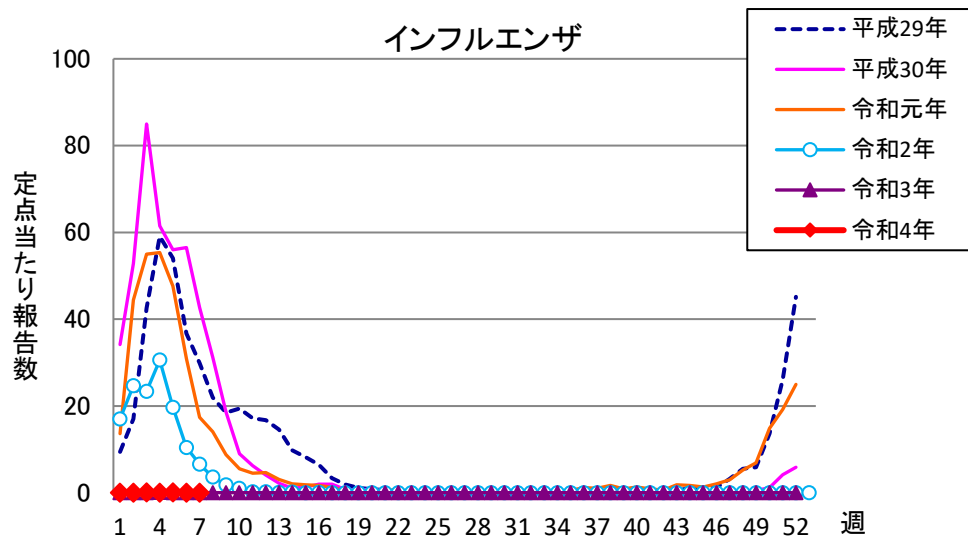

週報 グラフ一覧(平成29年第1週～令和4年第7週)

クラミジア肺炎

感染性胃腸炎(ロタ)