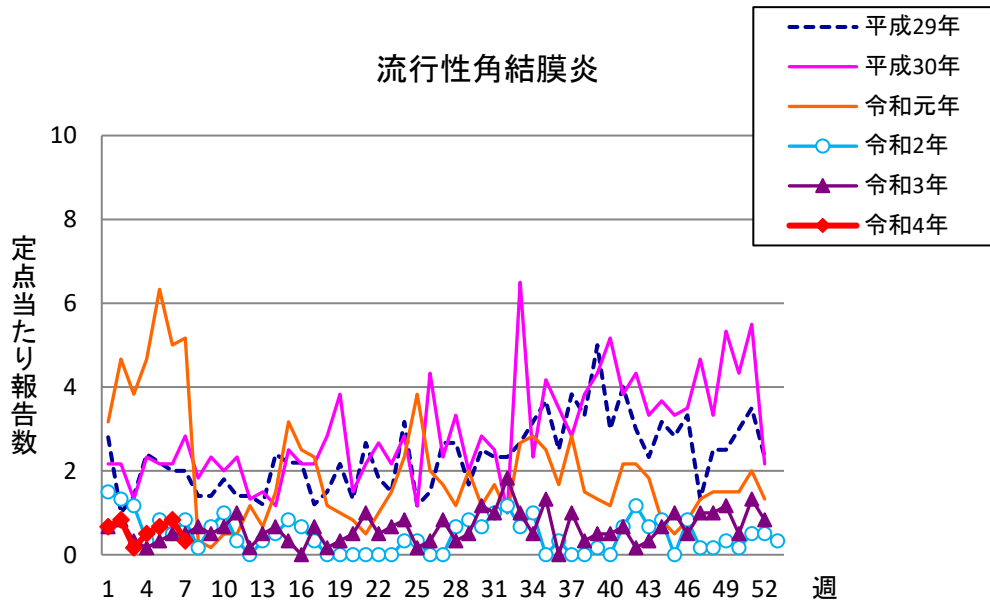

週報 グラフ一覧(平成29年第1週～令和4年第7週)

クラミジア肺炎

感染性胃腸炎(ロタ)