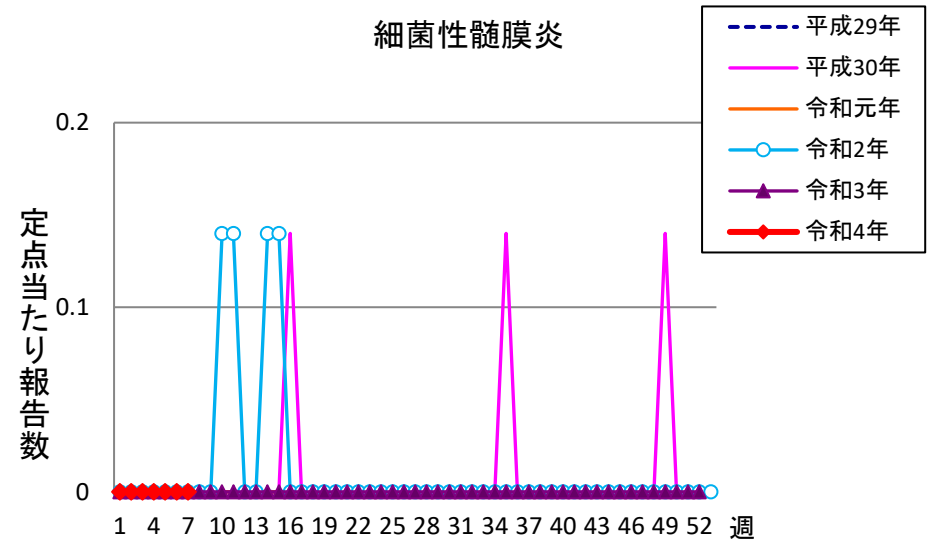

週報 グラフ一覧(平成29年第1週～令和4年第7週)

クラミジア肺炎

感染性胃腸炎(ロタ)