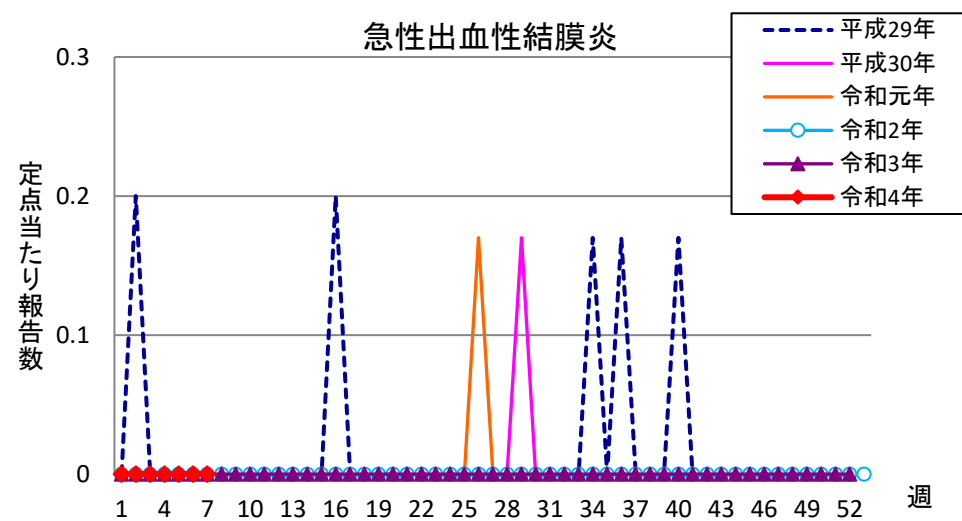

週報 グラフ一覧(平成29年第1週～令和4年第7週)

クラミジア肺炎

感染性胃腸炎(ロタ)