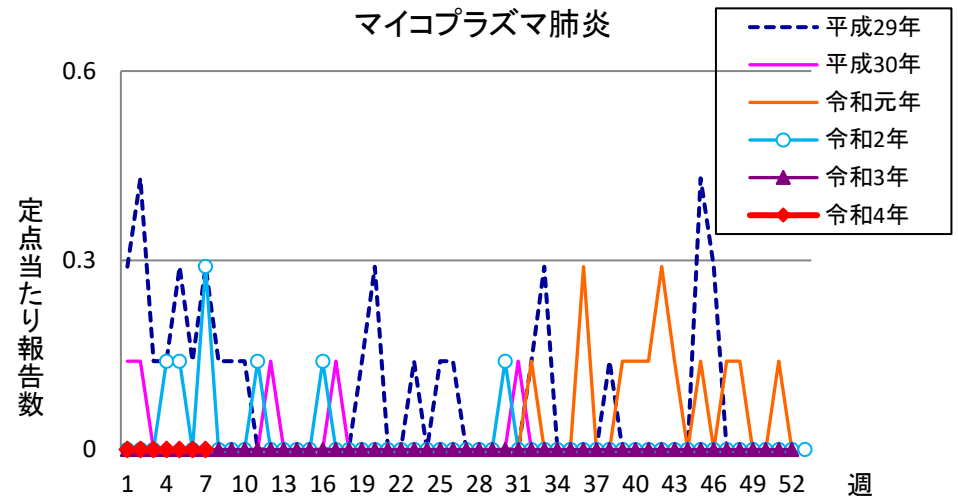

週報 グラフ一覧(平成29年第1週～令和4年第7週)

クラミジア肺炎

感染性胃腸炎(ロタ)