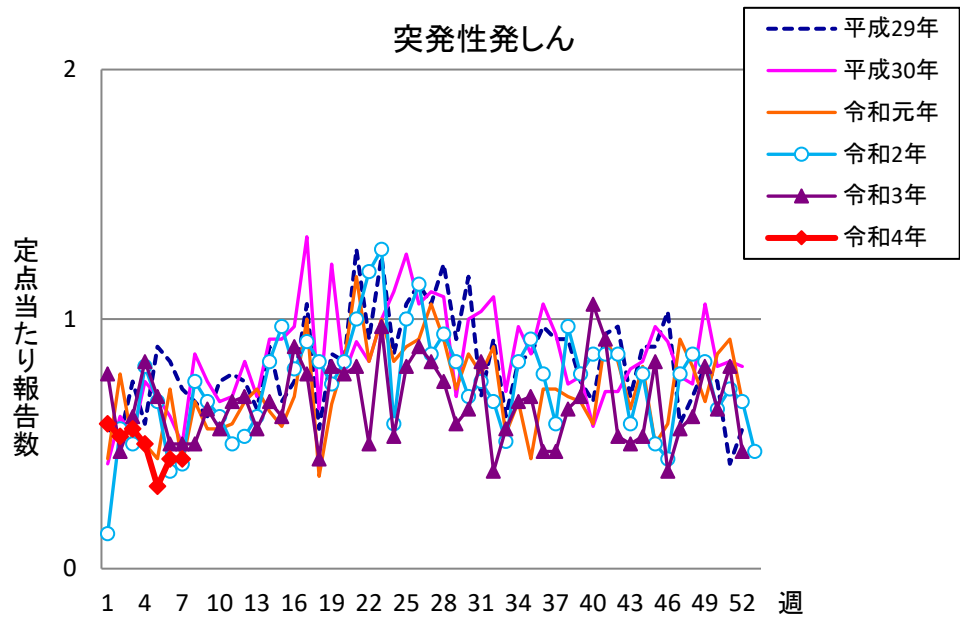

週報 グラフ一覧(平成29年第1週～令和4年第7週)

クラミジア肺炎

感染性胃腸炎(ロタ)