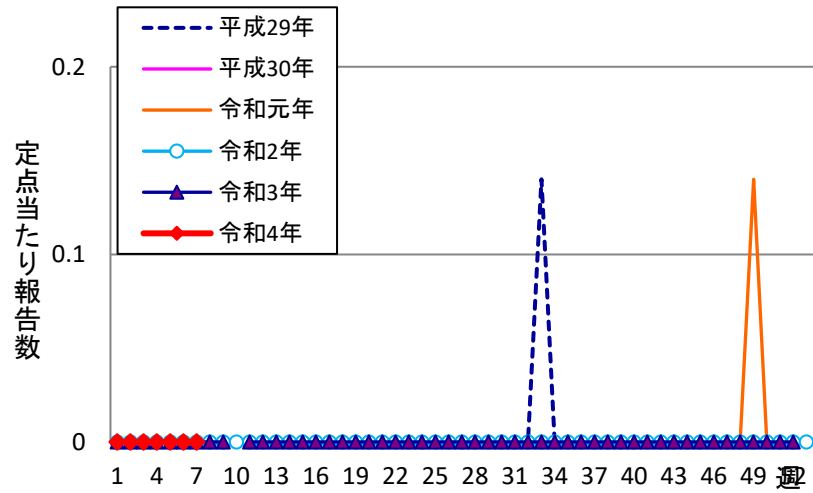

週報 グラフ一覧(平成29年第1週～令和4年第7週)

クラミジア肺炎

感染性胃腸炎(ロタ)