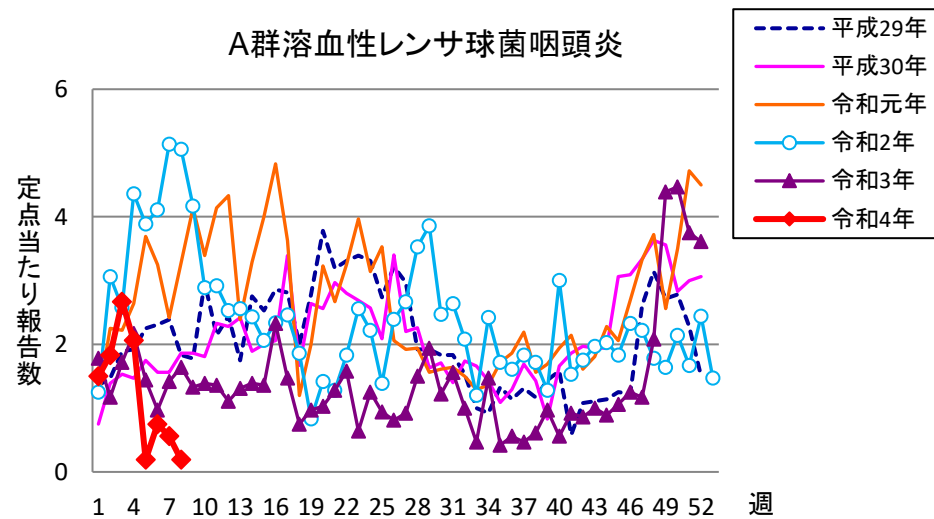

週報 グラフ一覧(平成29年第1週～令和4年第8週)

クラミジア肺炎

感染性胃腸炎(ロタ)