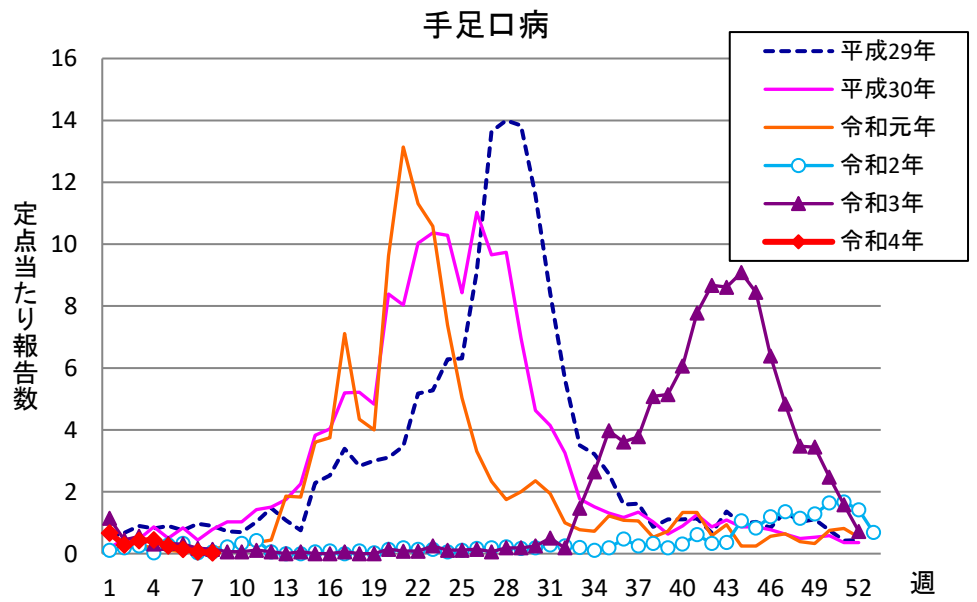

週報 グラフ一覧(平成29年第1週～令和4年第8週)

クラミジア肺炎

感染性胃腸炎(ロタ)