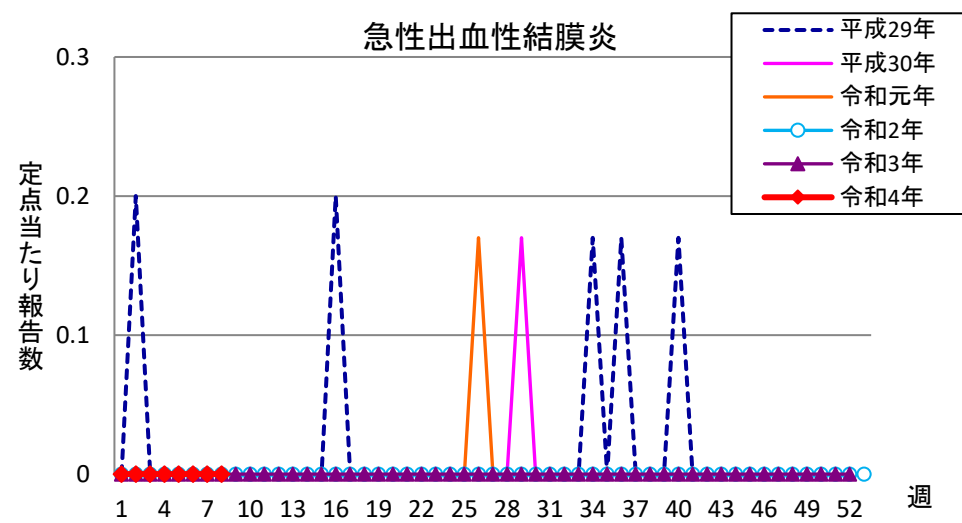

週報 グラフ一覧(平成29年第1週～令和4年第8週)

クラミジア肺炎

感染性胃腸炎(ロタ)