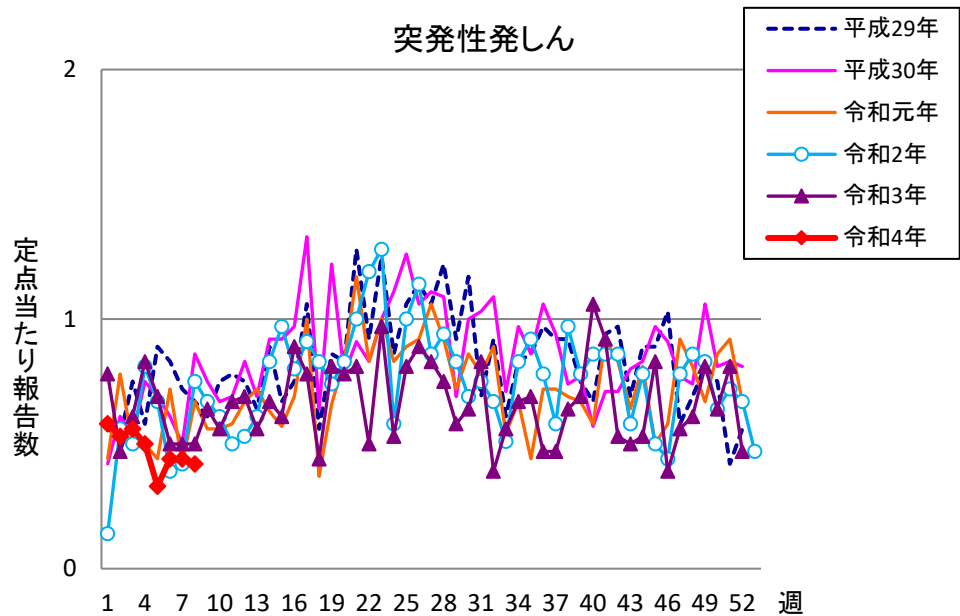

週報 グラフ一覧(平成29年第1週～令和4年第8週)

クラミジア肺炎

感染性胃腸炎(ロタ)