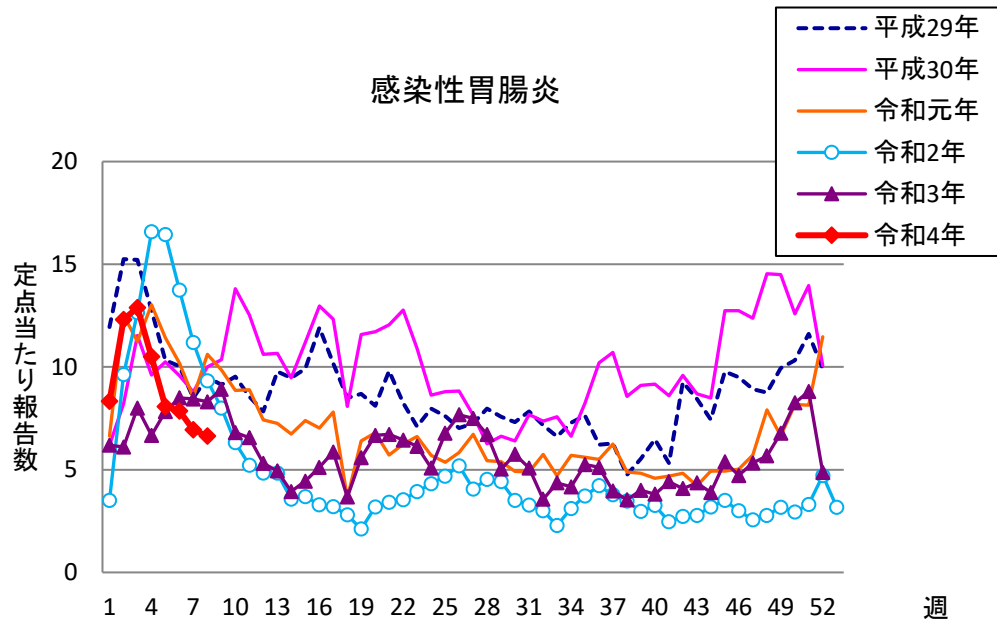

週報 グラフ一覧(平成29年第1週～令和4年第8週)

クラミジア肺炎

感染性胃腸炎(ロタ)