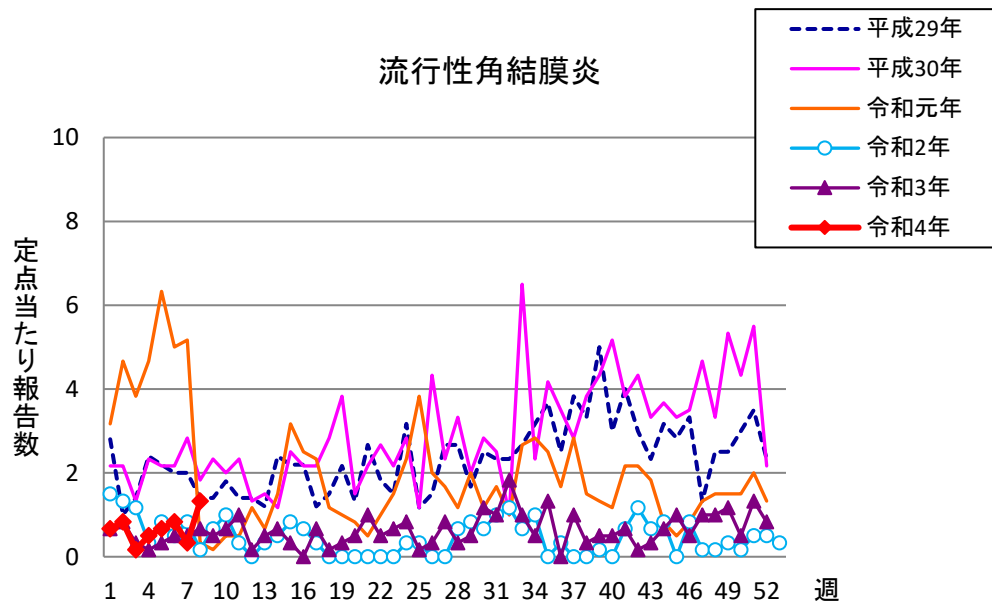

週報 グラフ一覧(平成29年第1週～令和4年第8週)

クラミジア肺炎

感染性胃腸炎(ロタ)