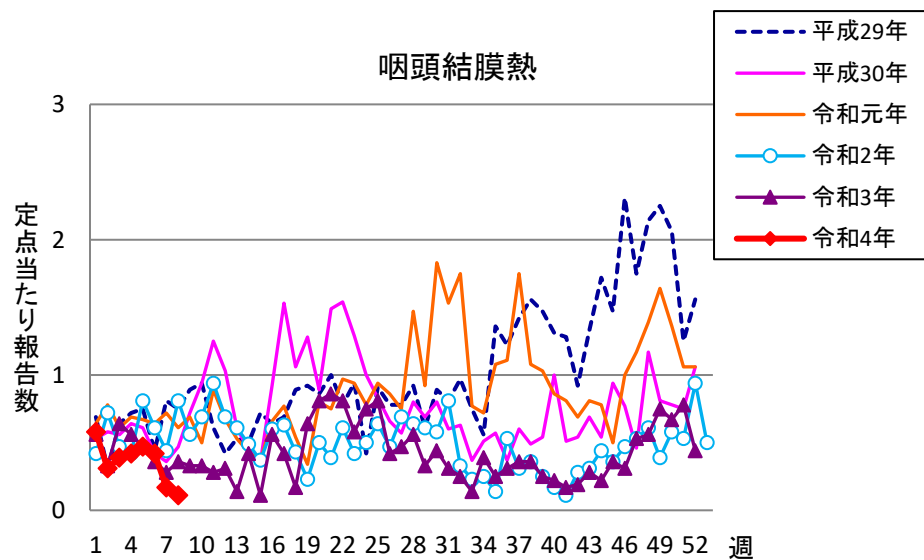

週報 グラフ一覧(平成29年第1週～令和4年第8週)

クラミジア肺炎

感染性胃腸炎(ロタ)