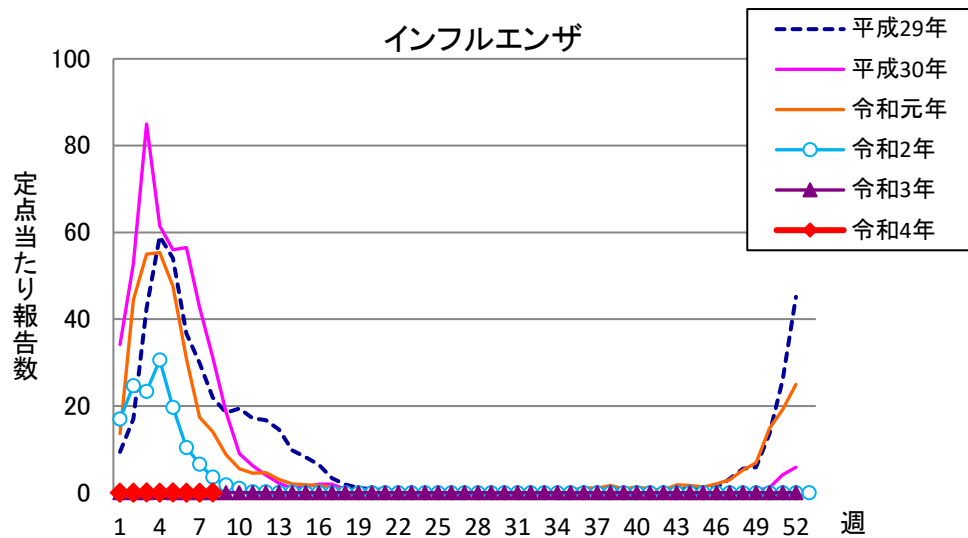

週報 グラフ一覧(平成29年第1週～令和4年第8週)

クラミジア肺炎

感染性胃腸炎(ロタ)