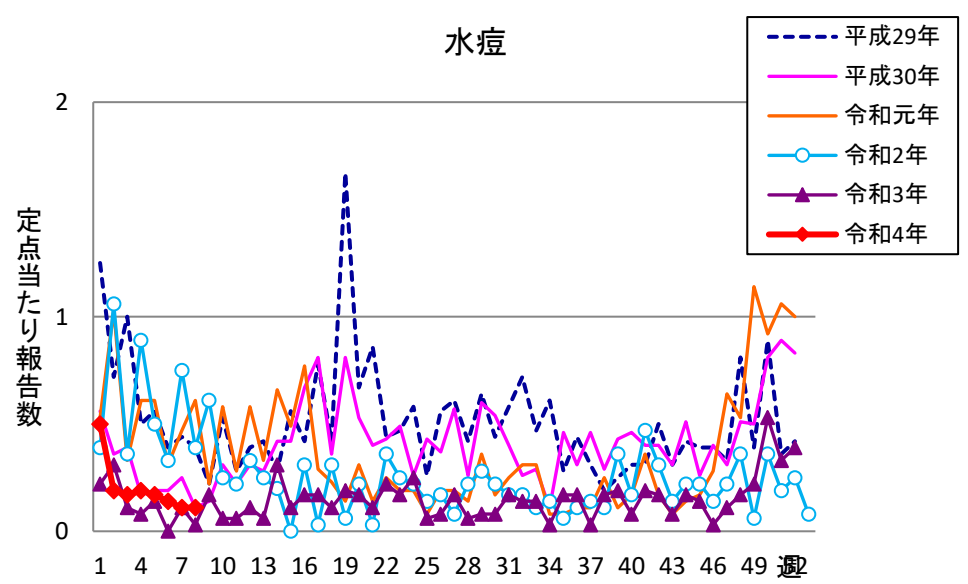

週報 グラフ一覧(平成29年第1週～令和4年第8週)

クラミジア肺炎

感染性胃腸炎(ロタ)