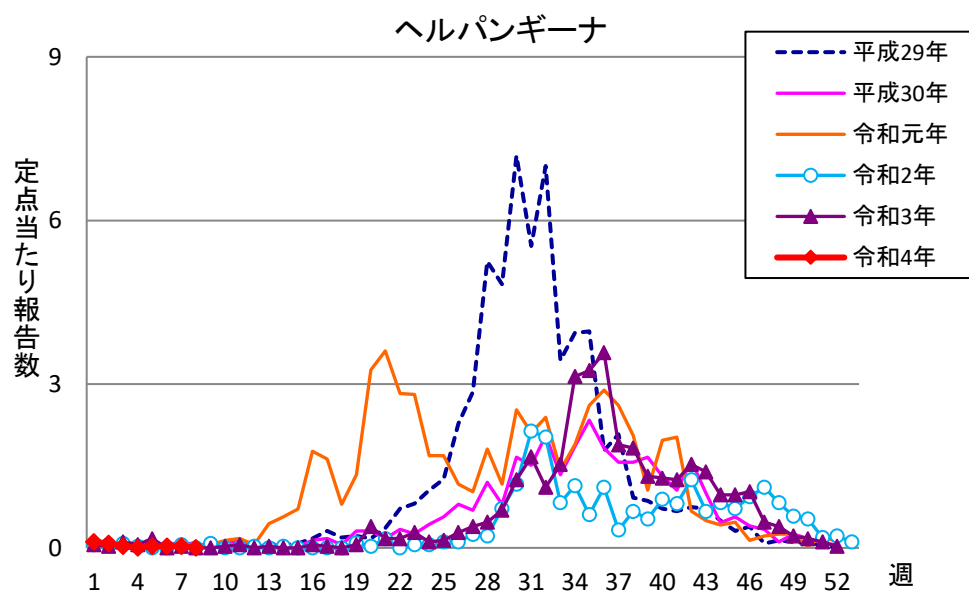

週報 グラフ一覧(平成29年第1週～令和4年第8週)

クラミジア肺炎

感染性胃腸炎(ロタ)