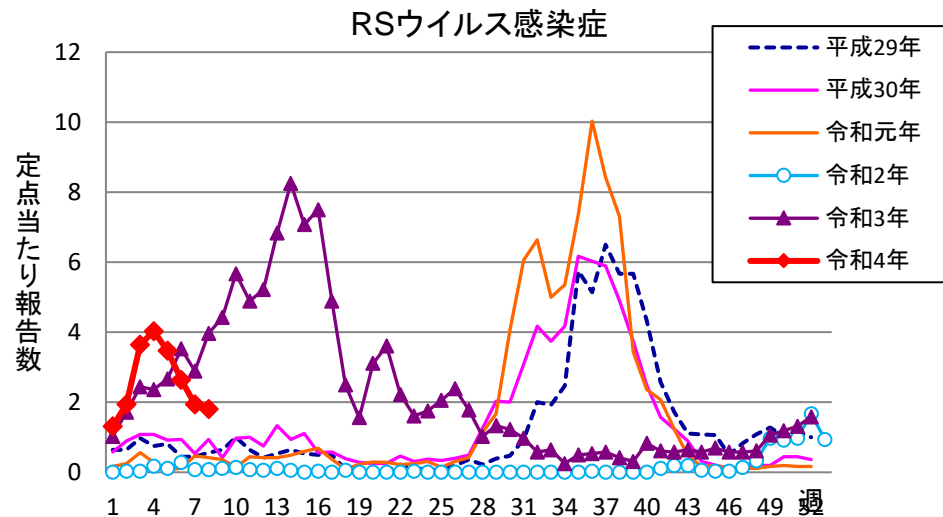

週報 グラフ一覧(平成29年第1週～令和4年第8週)

クラミジア肺炎

感染性胃腸炎(ロタ)