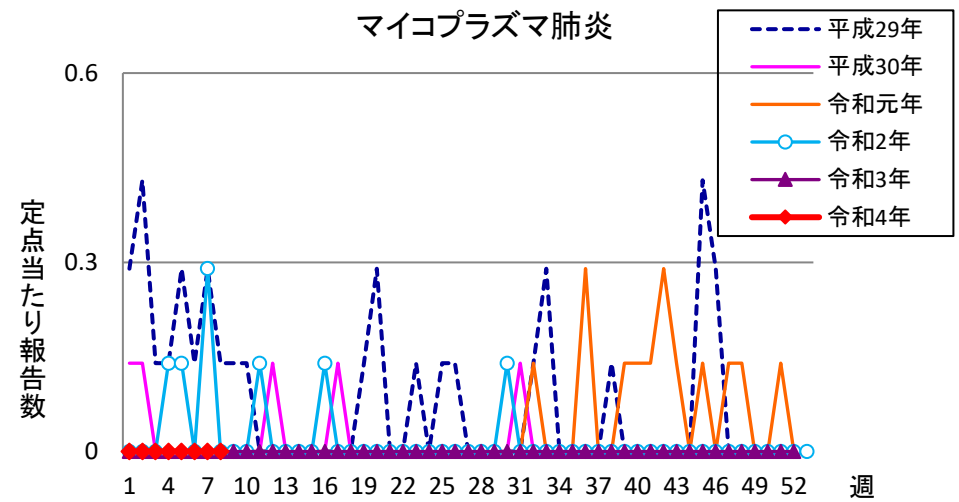

週報 グラフ一覧(平成29年第1週～令和4年第8週)

クラミジア肺炎

感染性胃腸炎(ロタ)