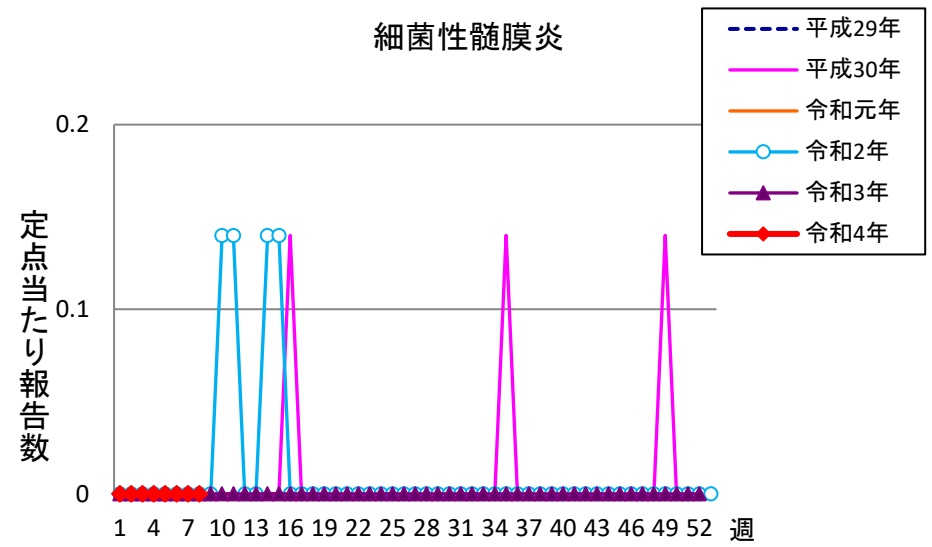

週報 グラフ一覧(平成29年第1週～令和4年第8週)

クラミジア肺炎

感染性胃腸炎(ロタ)