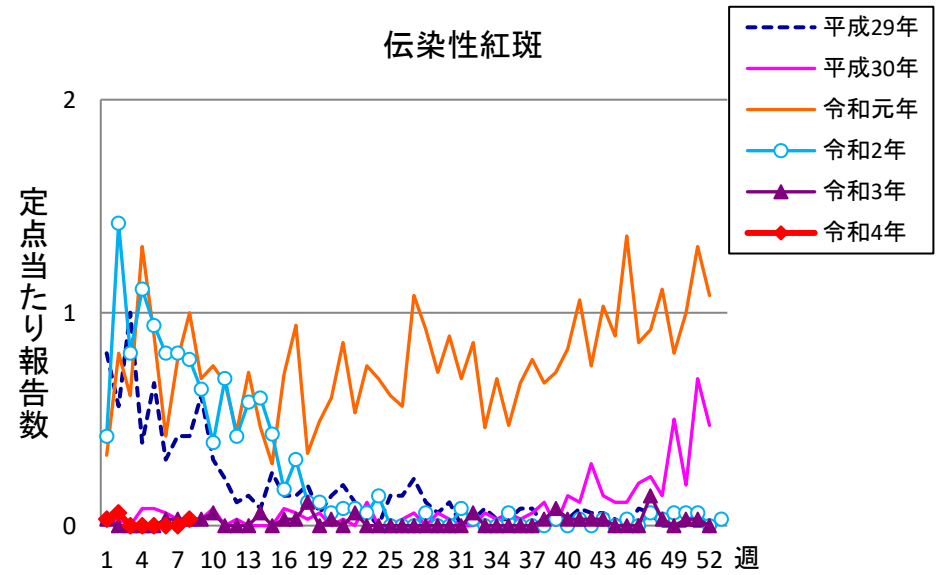

週報 グラフ一覧(平成29年第1週～令和4年第8週)

クラミジア肺炎

感染性胃腸炎(ロタ)