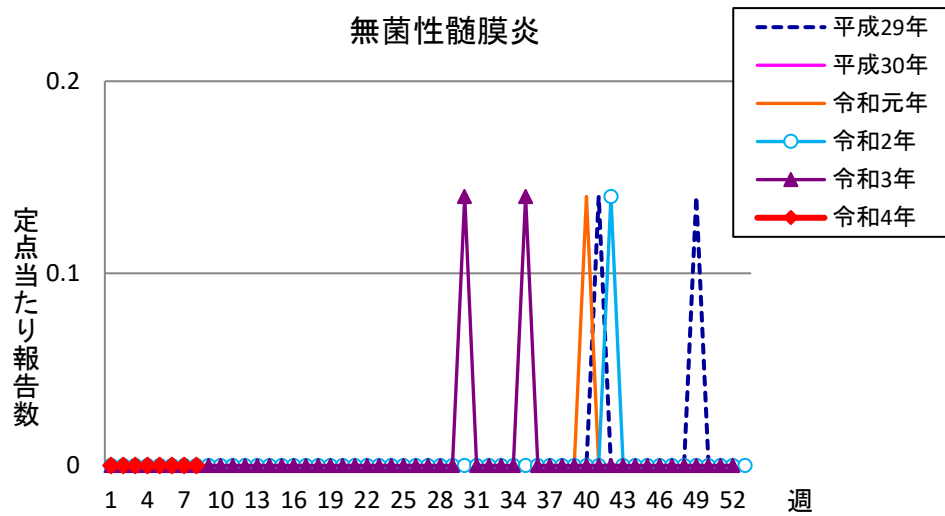

週報 グラフ一覧(平成29年第1週～令和4年第8週)

クラミジア肺炎

感染性胃腸炎(ロタ)