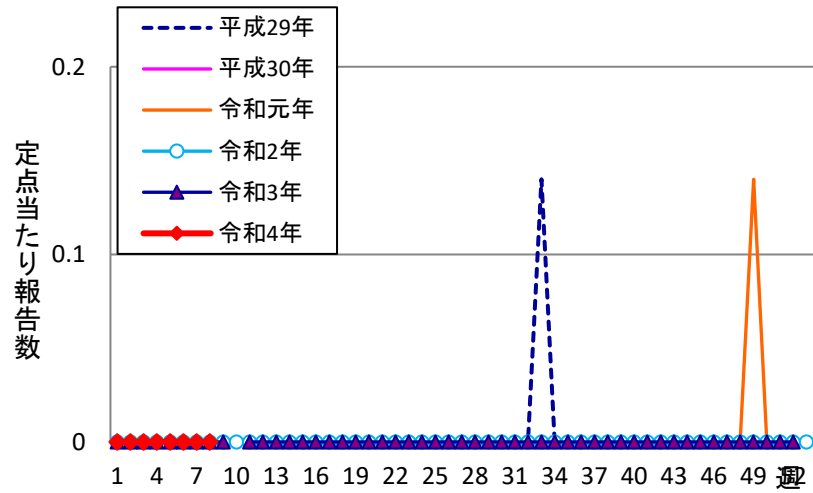

週報 グラフ一覧(平成29年第1週～令和4年第8週)

クラミジア肺炎

感染性胃腸炎(ロタ)