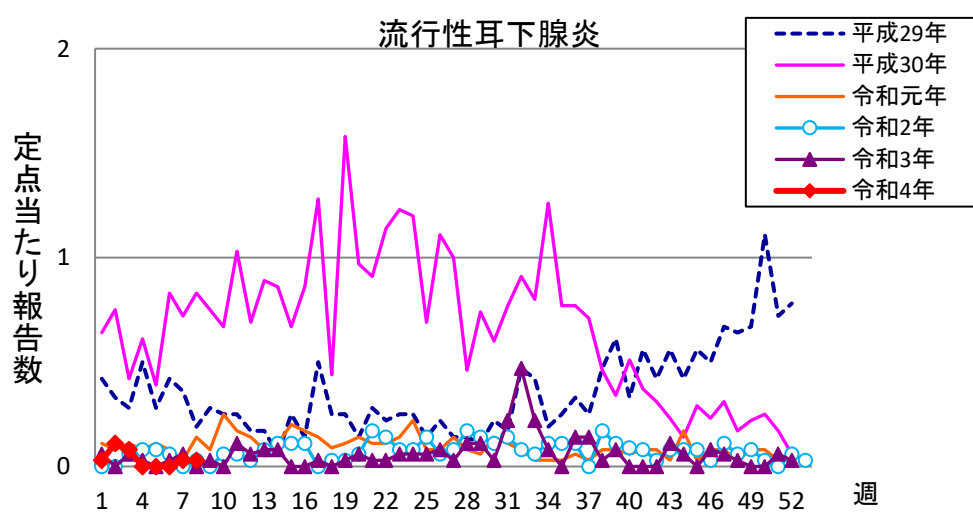

週報 グラフ一覧(平成29年第1週～令和4年第8週)

クラミジア肺炎

感染性胃腸炎(ロタ)