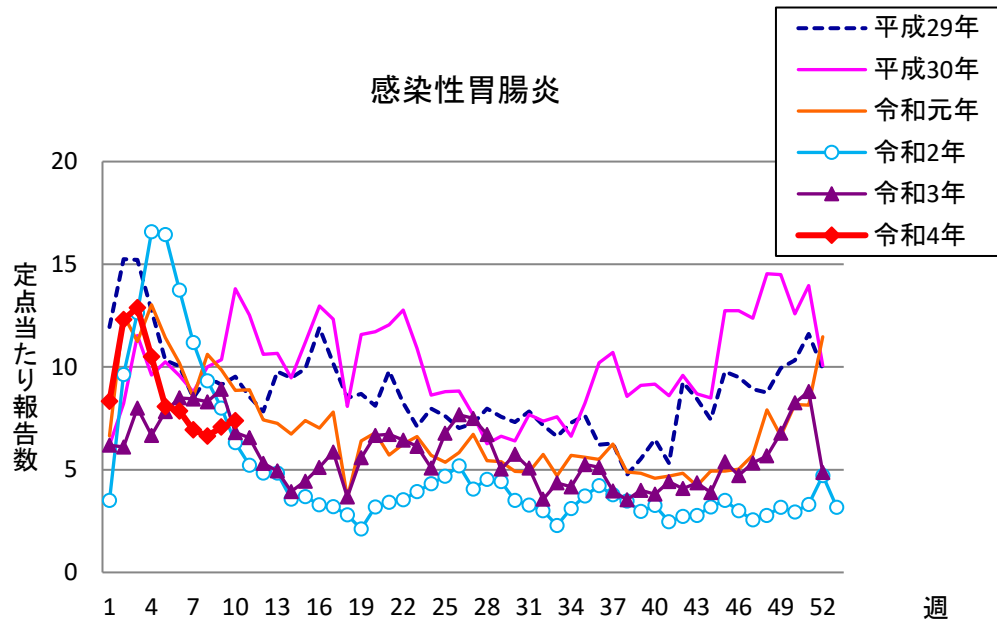

週報 グラフ一覧(平成29年第1週～令和4年第10週)

クラミジア肺炎

感染性胃腸炎(ロタ)