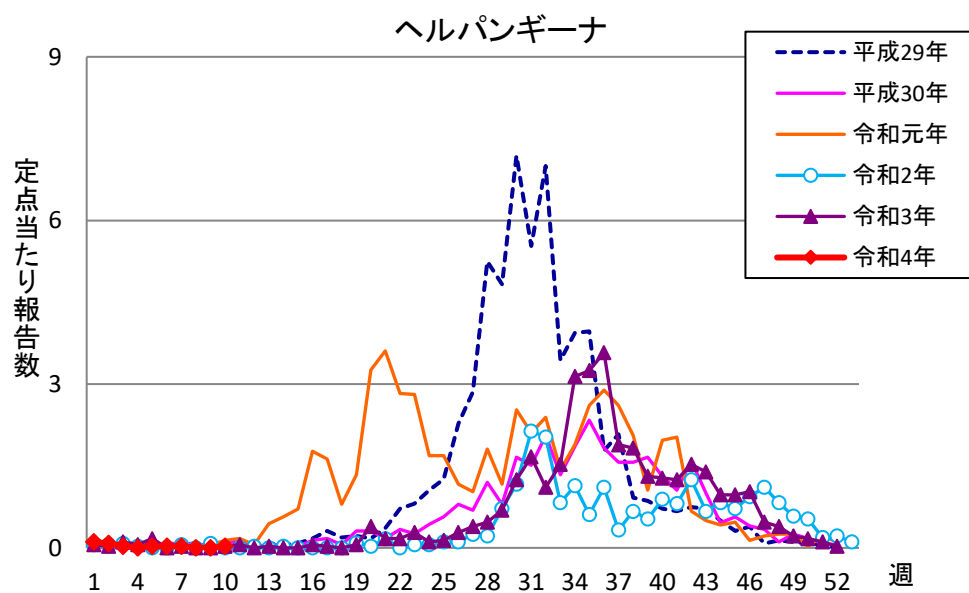

週報 グラフ一覧(平成29年第1週～令和4年第10週)

クラミジア肺炎

感染性胃腸炎(ロタ)