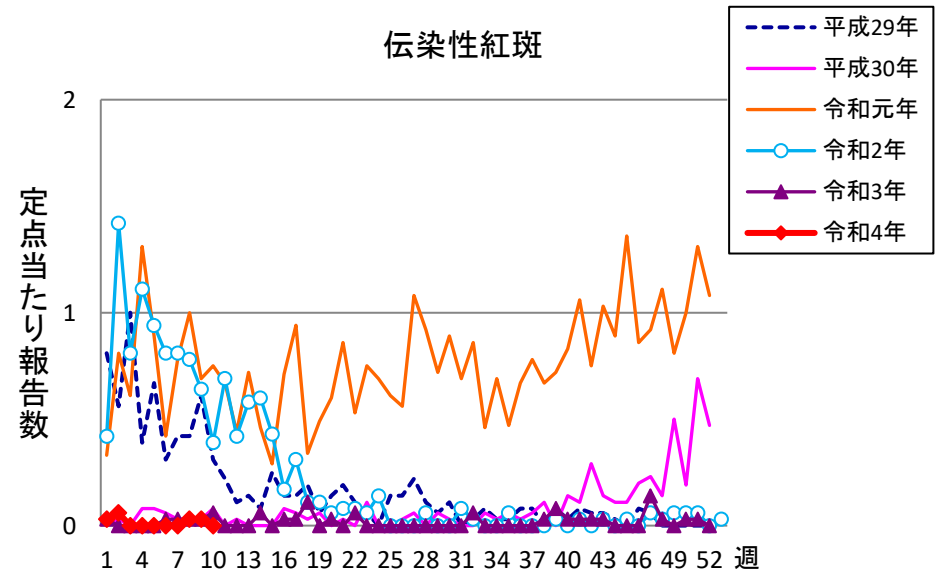

週報 グラフ一覧(平成29年第1週～令和4年第10週)

クラミジア肺炎

感染性胃腸炎(ロタ)