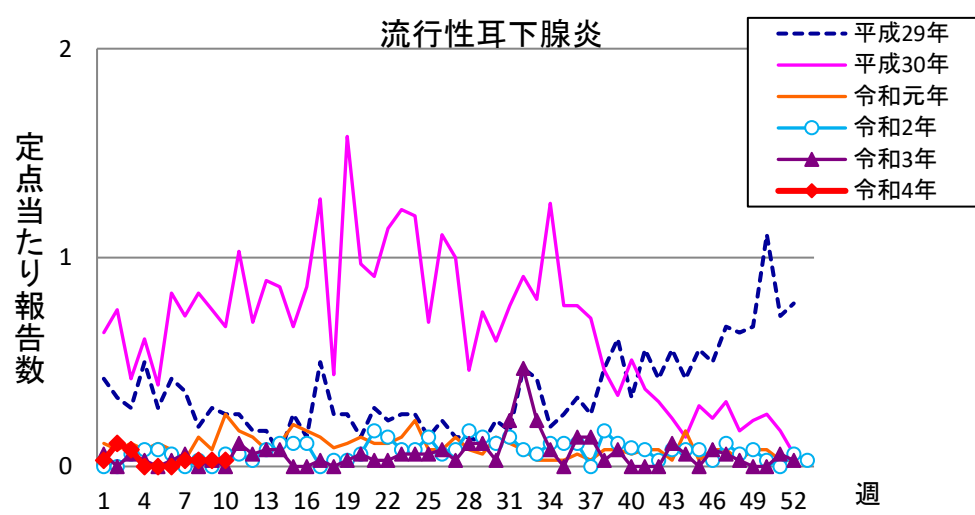

週報 グラフ一覧(平成29年第1週～令和4年第10週)

クラミジア肺炎

感染性胃腸炎(ロタ)