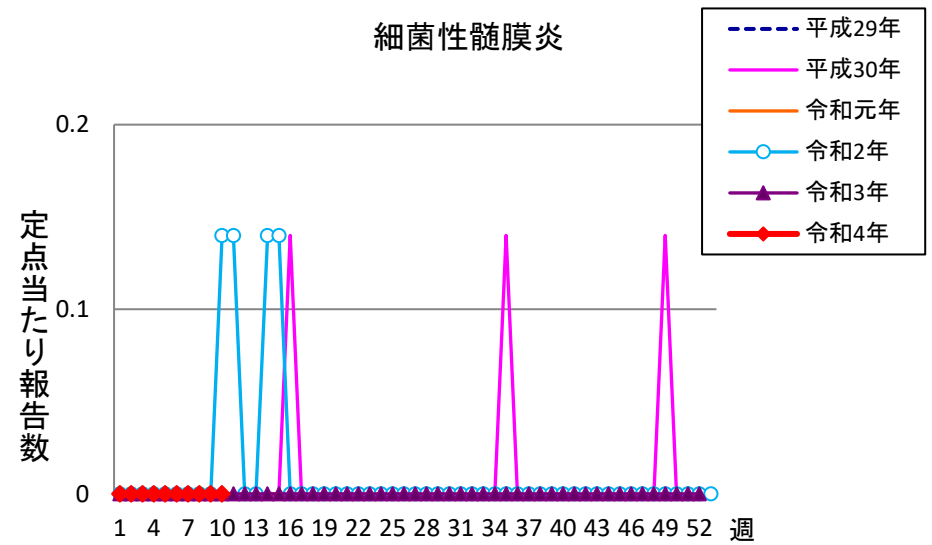

週報 グラフ一覧(平成29年第1週～令和4年第10週)

クラミジア肺炎

感染性胃腸炎(ロタ)