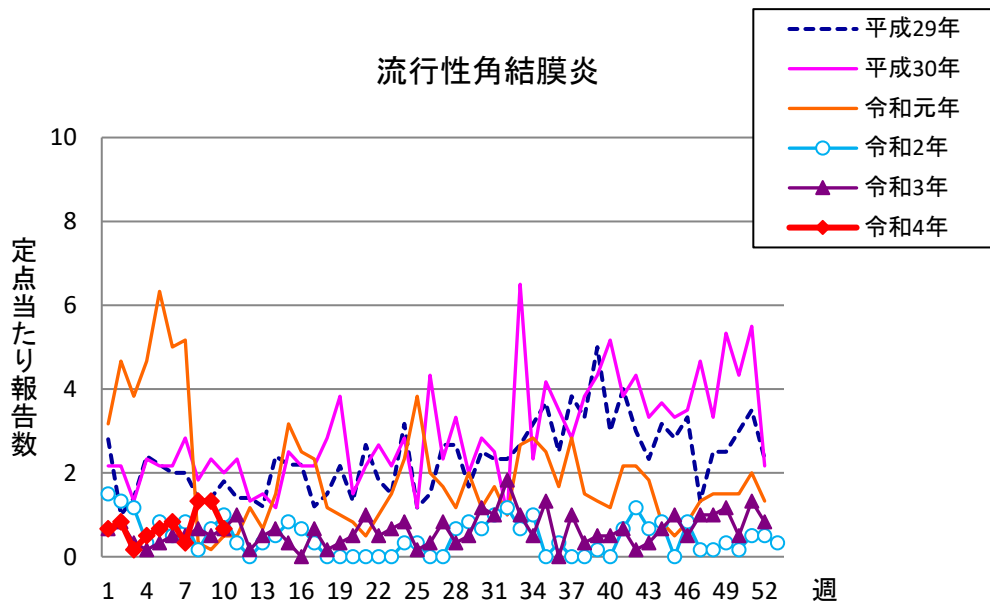

週報 グラフ一覧(平成29年第1週～令和4年第10週)

クラミジア肺炎

感染性胃腸炎(ロタ)