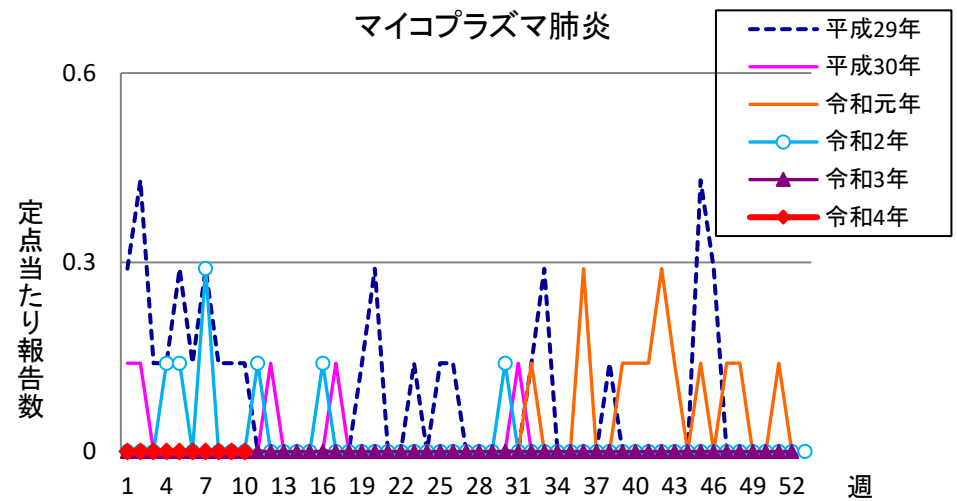

週報 グラフ一覧(平成29年第1週～令和4年第10週)

クラミジア肺炎

感染性胃腸炎(ロタ)