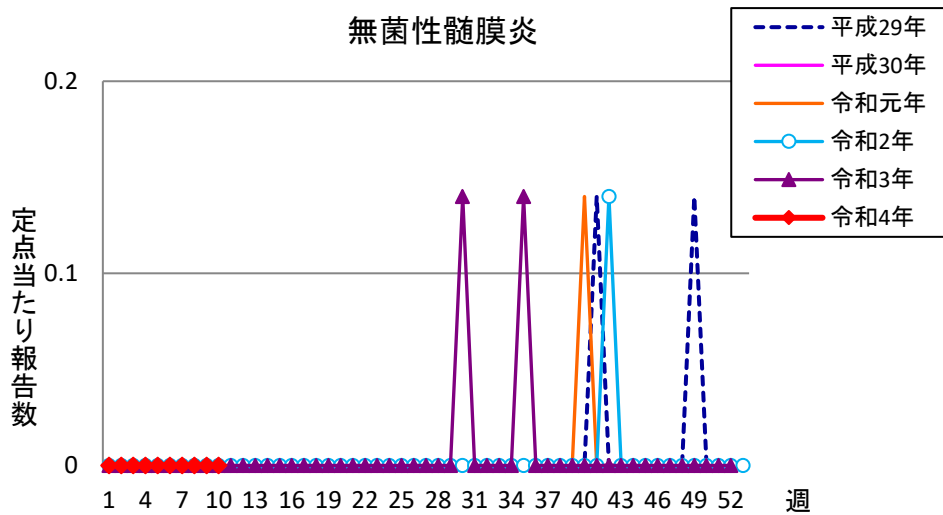

週報 グラフ一覧(平成29年第1週～令和4年第10週)

クラミジア肺炎

感染性胃腸炎(ロタ)