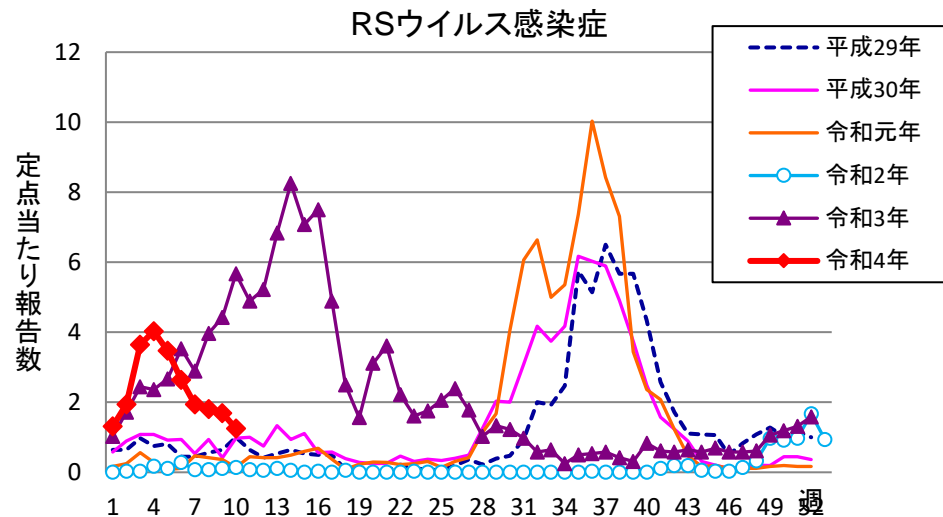

週報 グラフ一覧(平成29年第1週～令和4年第10週)

クラミジア肺炎

感染性胃腸炎(ロタ)