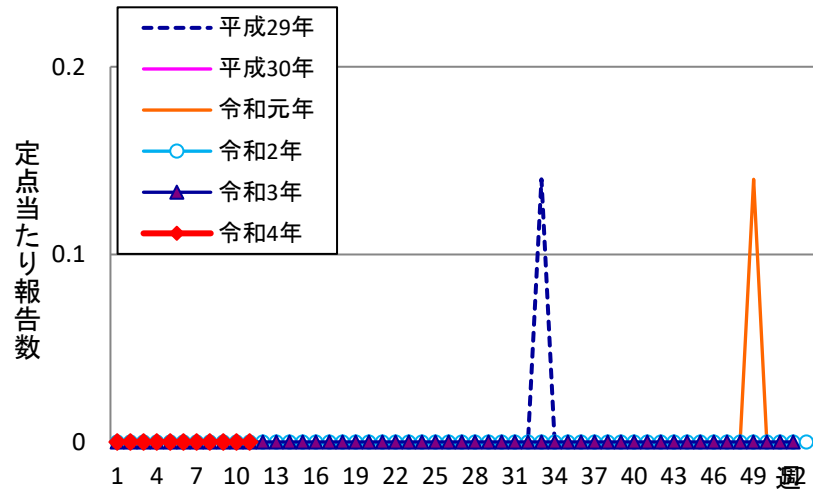

週報 グラフ一覧(平成29年第1週～令和4年第10週)

クラミジア肺炎

感染性胃腸炎(ロタ)