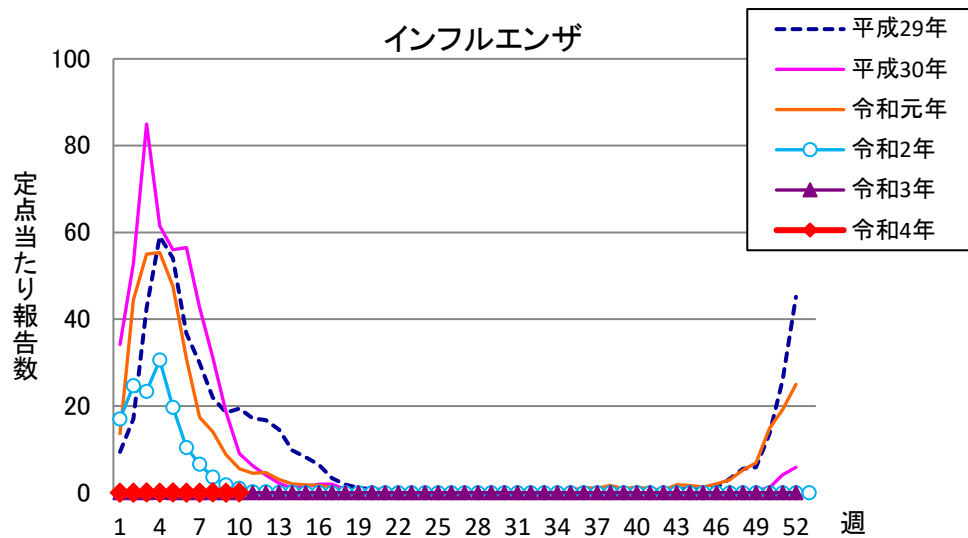

週報 グラフ一覧(平成29年第1週～令和4年第10週)

クラミジア肺炎

感染性胃腸炎(ロタ)