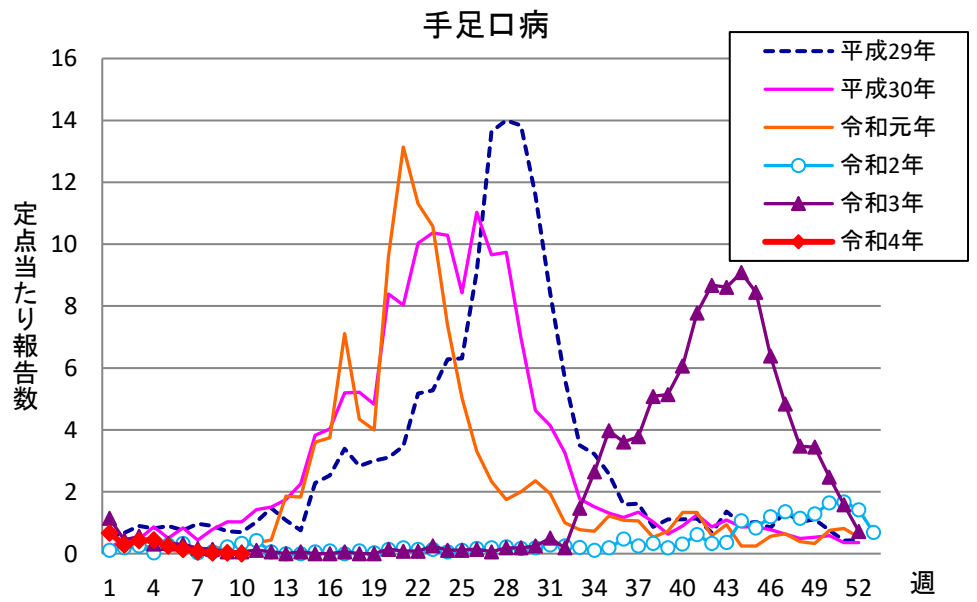

週報 グラフ一覧(平成29年第1週～令和4年第10週)

クラミジア肺炎

感染性胃腸炎(ロタ)