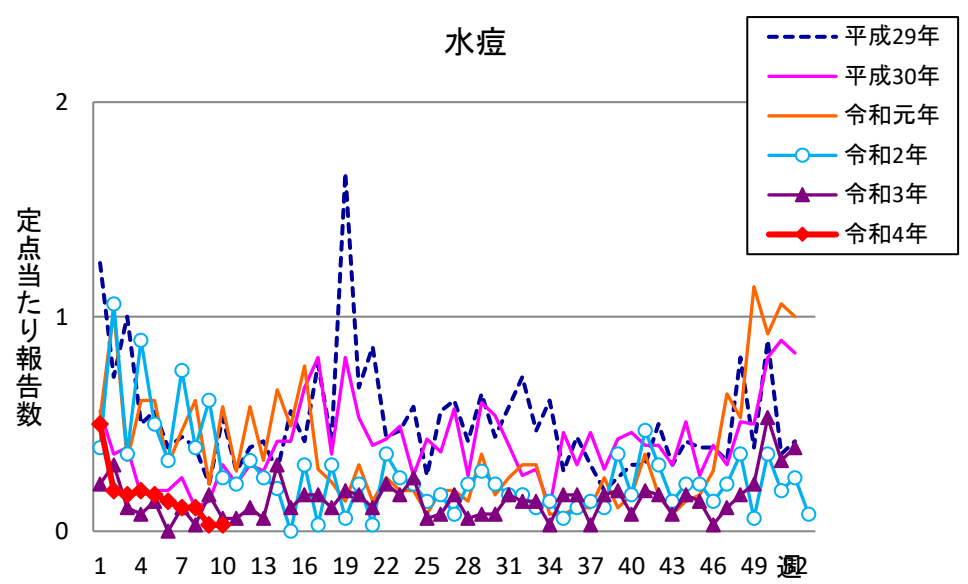

週報 グラフ一覧(平成29年第1週～令和4年第10週)

クラミジア肺炎

感染性胃腸炎(ロタ)