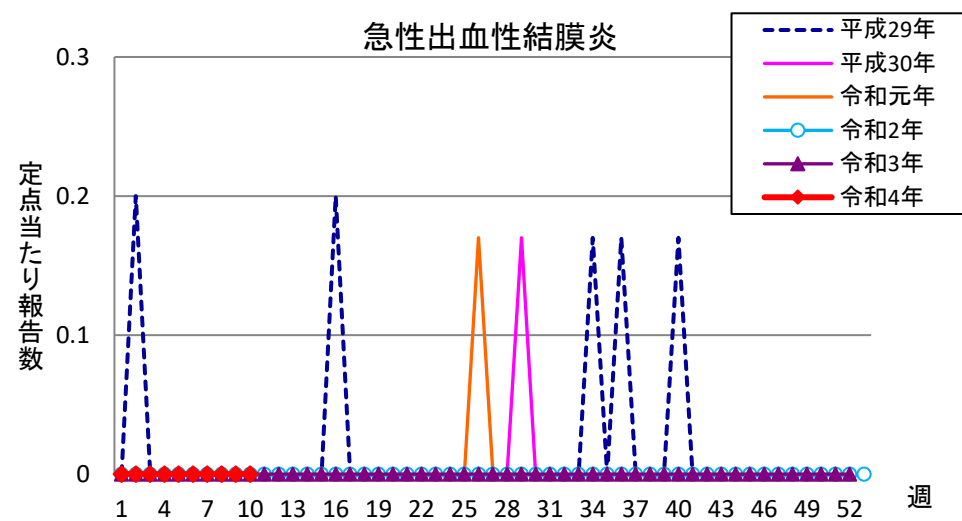

週報 グラフ一覧(平成29年第1週～令和4年第10週)

クラミジア肺炎

感染性胃腸炎(ロタ)