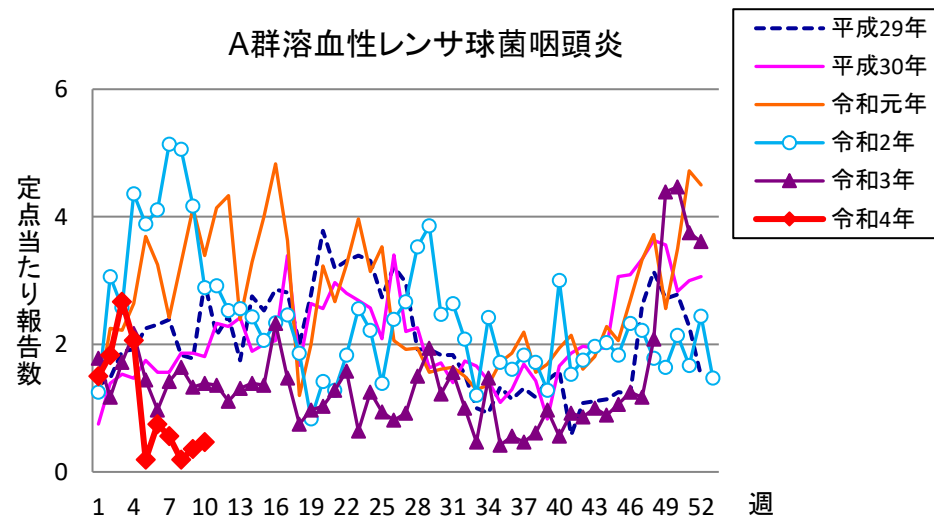

週報 グラフ一覧(平成29年第1週～令和4年第10週)

クラミジア肺炎

感染性胃腸炎(ロタ)