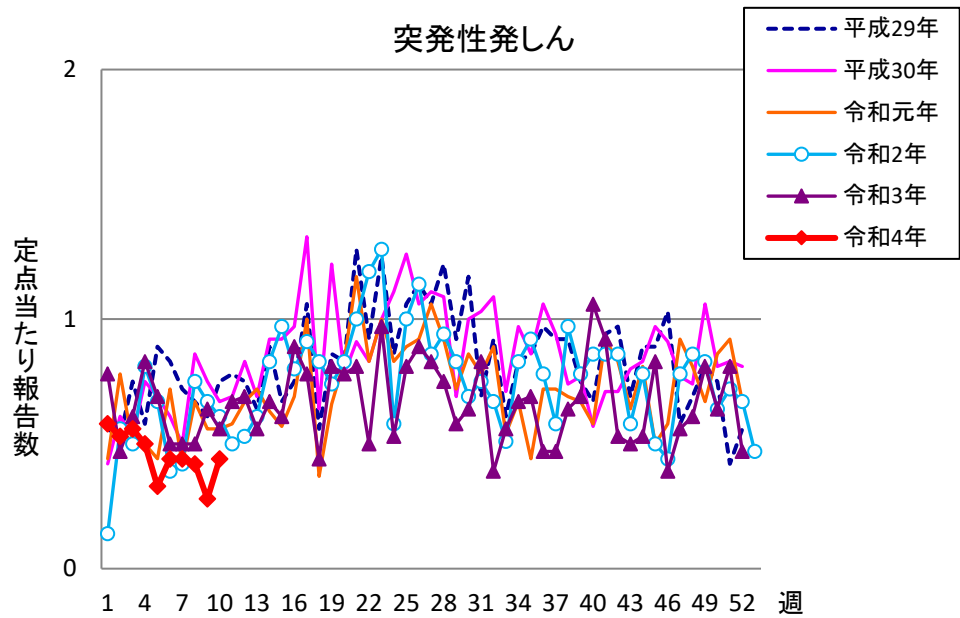

週報 グラフ一覧(平成29年第1週～令和4年第10週)

クラミジア肺炎

感染性胃腸炎(ロタ)