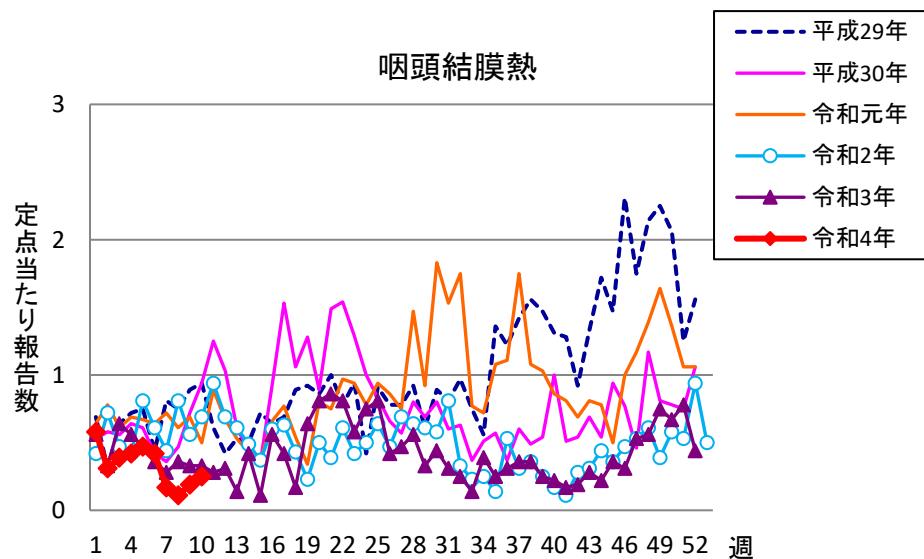

週報 グラフ一覧(平成29年第1週～令和4年第10週)

クラミジア肺炎

感染性胃腸炎(ロタ)