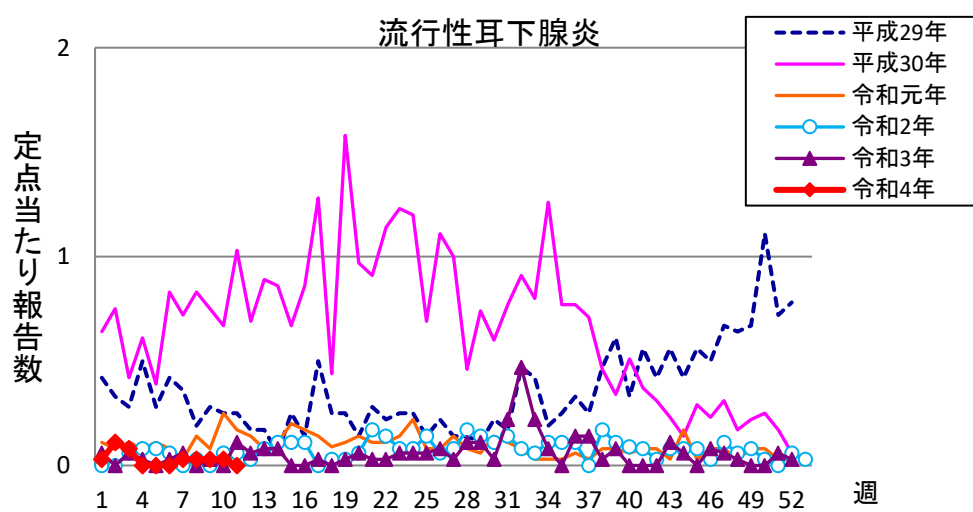

週報 グラフ一覧(平成29年第1週～令和4年第11週)

クラミジア肺炎

感染性胃腸炎(ロタ)