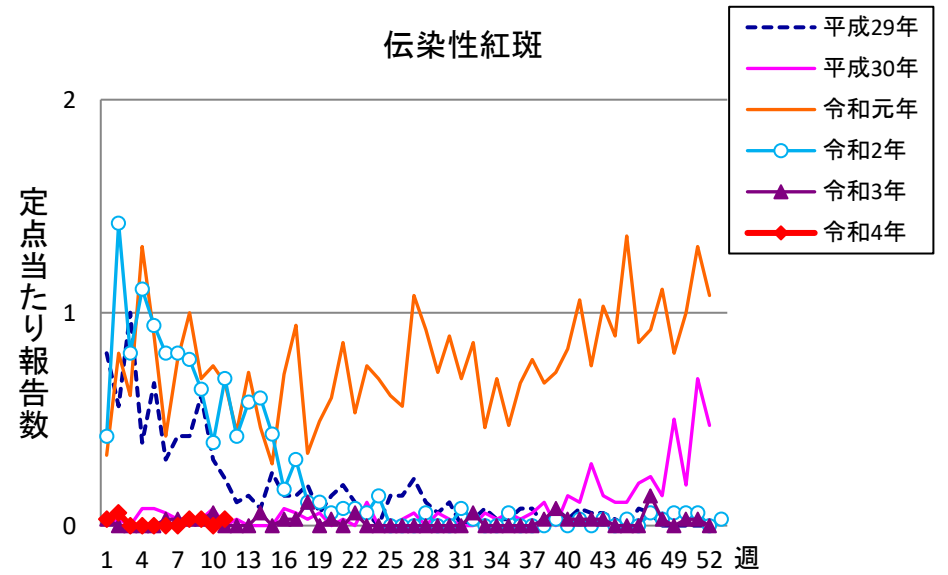

週報 グラフ一覧(平成29年第1週～令和4年第11週)

クラミジア肺炎

感染性胃腸炎(ロタ)