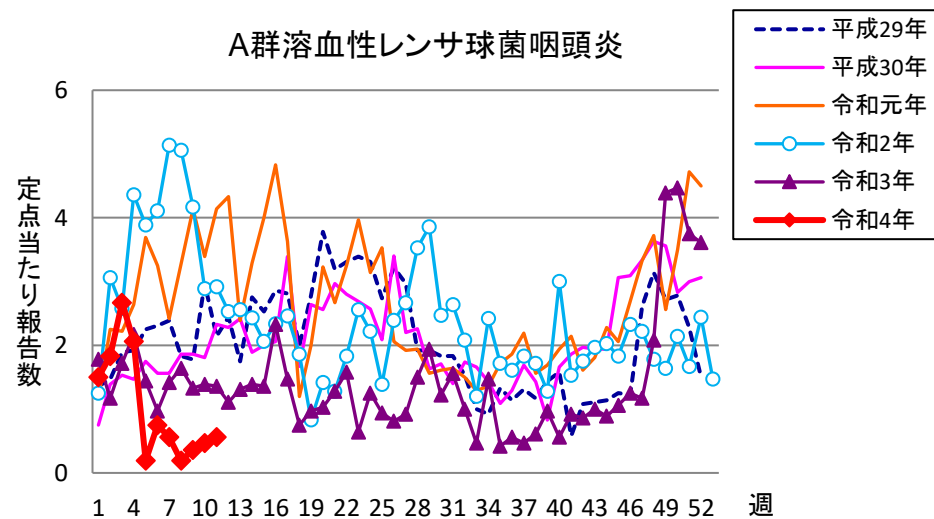

週報 グラフ一覧(平成29年第1週～令和4年第11週)

クラミジア肺炎

感染性胃腸炎(ロタ)