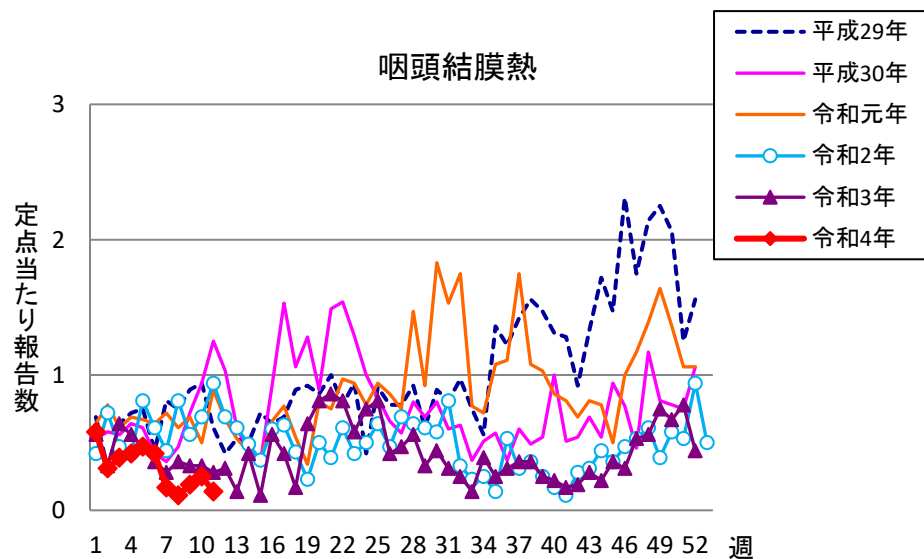

週報 グラフ一覧(平成29年第1週～令和4年第11週)

クラミジア肺炎

感染性胃腸炎(ロタ)