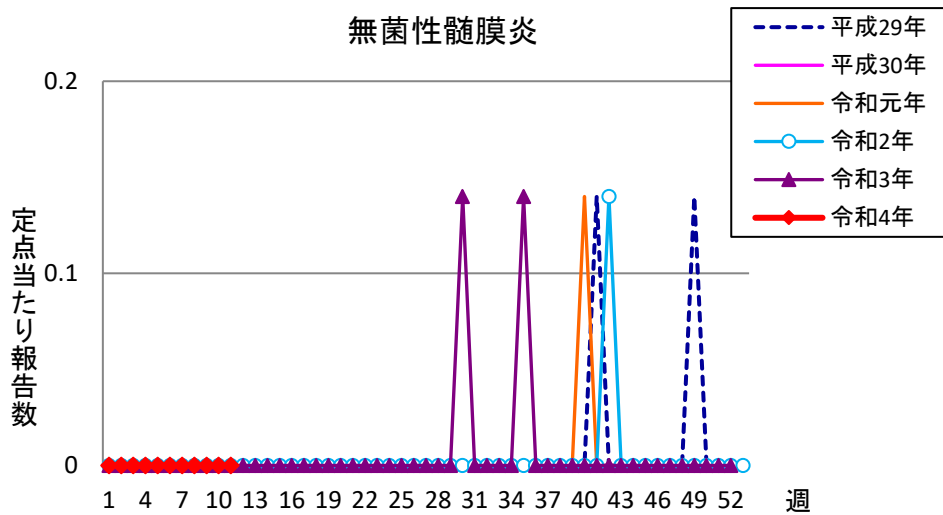

週報 グラフ一覧(平成29年第1週～令和4年第11週)

クラミジア肺炎

感染性胃腸炎(ロタ)