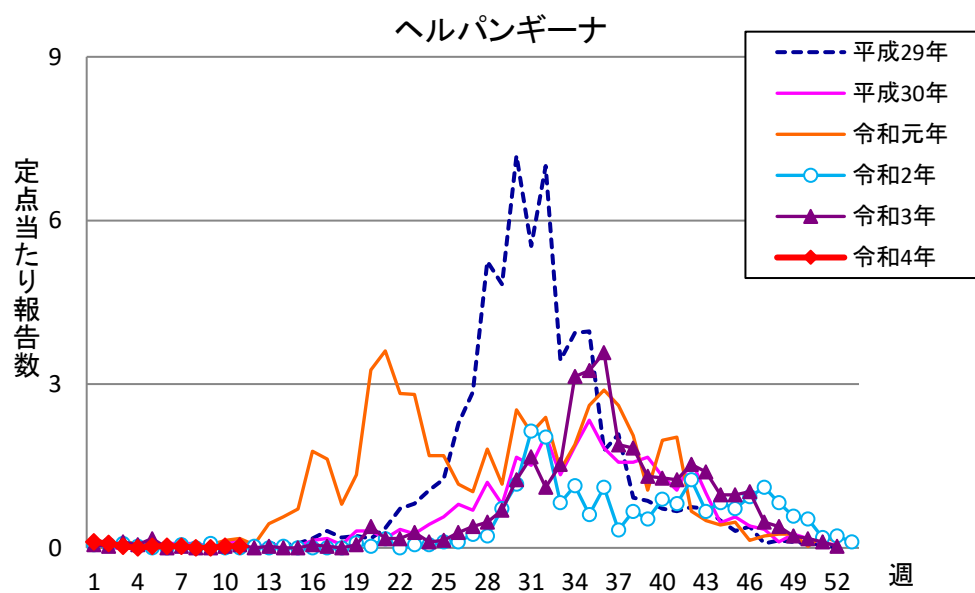

週報 グラフ一覧(平成29年第1週～令和4年第11週)

クラミジア肺炎

感染性胃腸炎(ロタ)