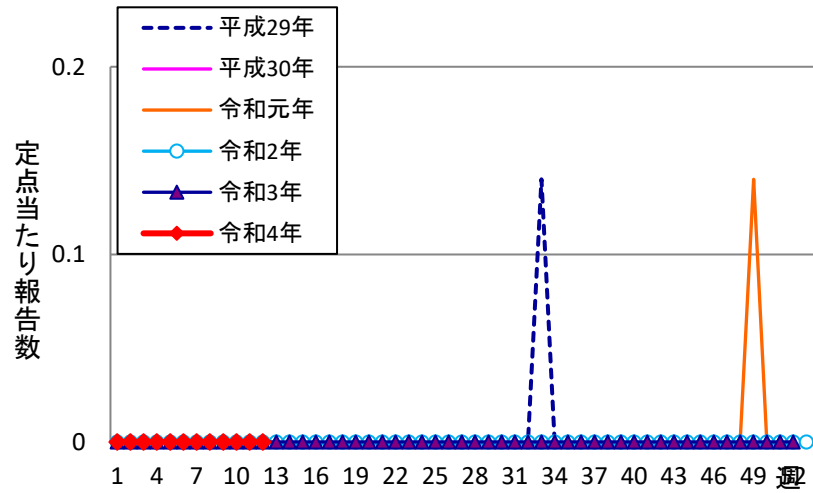

週報 グラフ一覧(平成29年第1週～令和4年第11週)

クラミジア肺炎

感染性胃腸炎(ロタ)