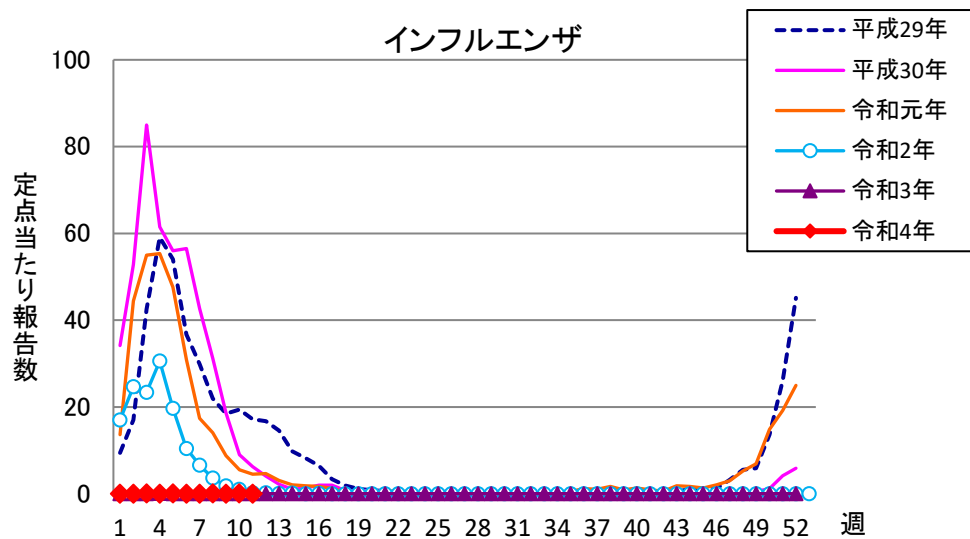

週報 グラフ一覧(平成29年第1週～令和4年第11週)

クラミジア肺炎

感染性胃腸炎(ロタ)