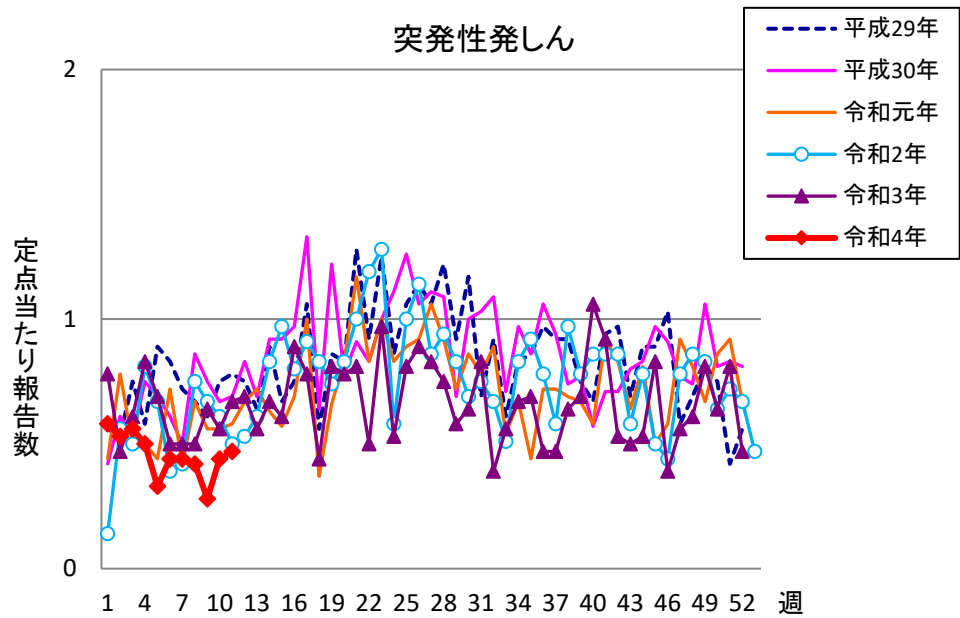

週報 グラフ一覧(平成29年第1週～令和4年第11週)

クラミジア肺炎

感染性胃腸炎(ロタ)