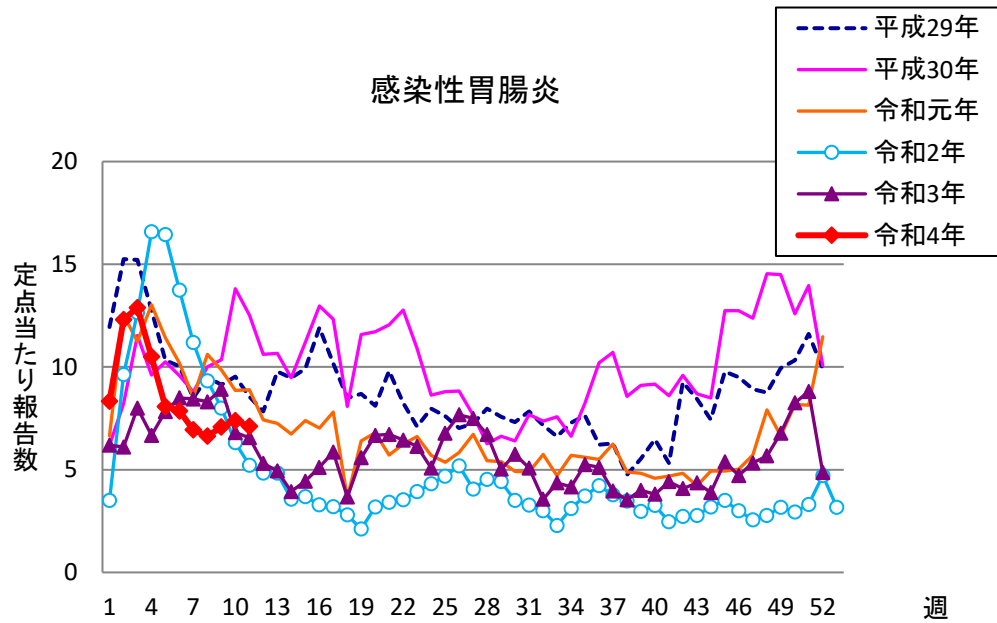

週報 グラフ一覧(平成29年第1週～令和4年第11週)

クラミジア肺炎

感染性胃腸炎(ロタ)