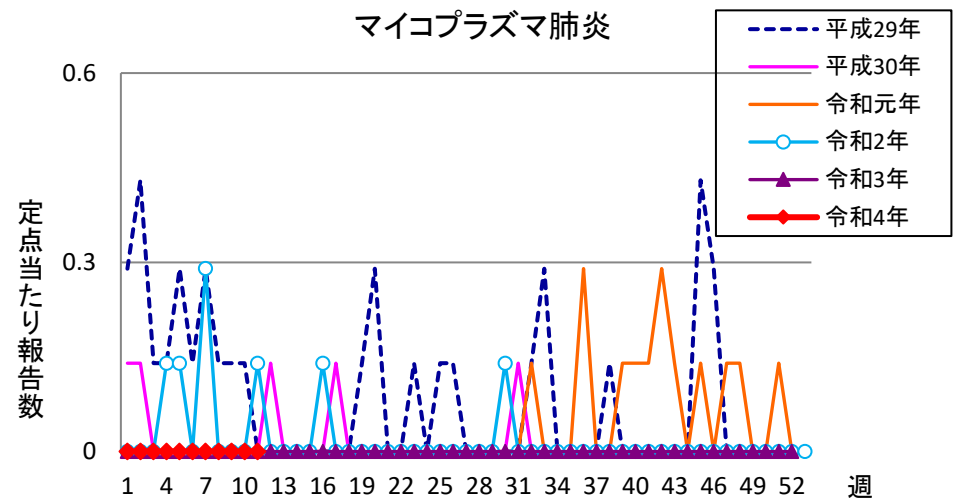

週報 グラフ一覧(平成29年第1週～令和4年第11週)

クラミジア肺炎

感染性胃腸炎(ロタ)