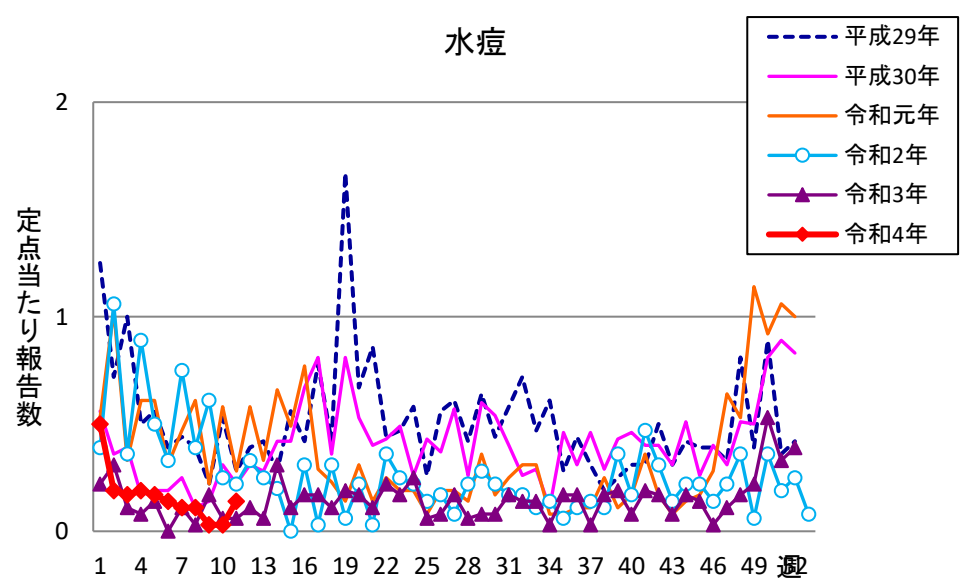

週報 グラフ一覧(平成29年第1週～令和4年第11週)

クラミジア肺炎

感染性胃腸炎(ロタ)