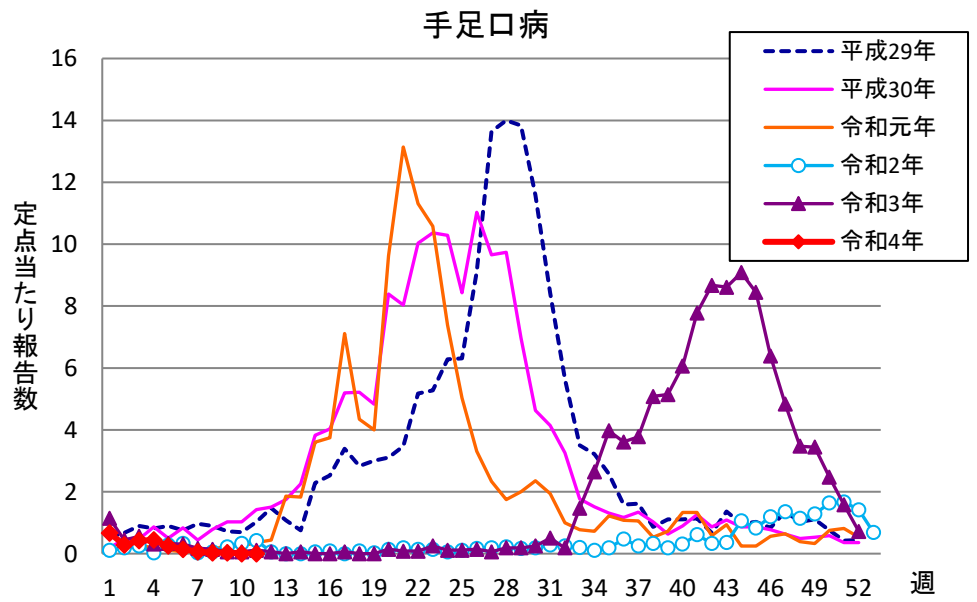

週報 グラフ一覧(平成29年第1週～令和4年第11週)

クラミジア肺炎

感染性胃腸炎(ロタ)