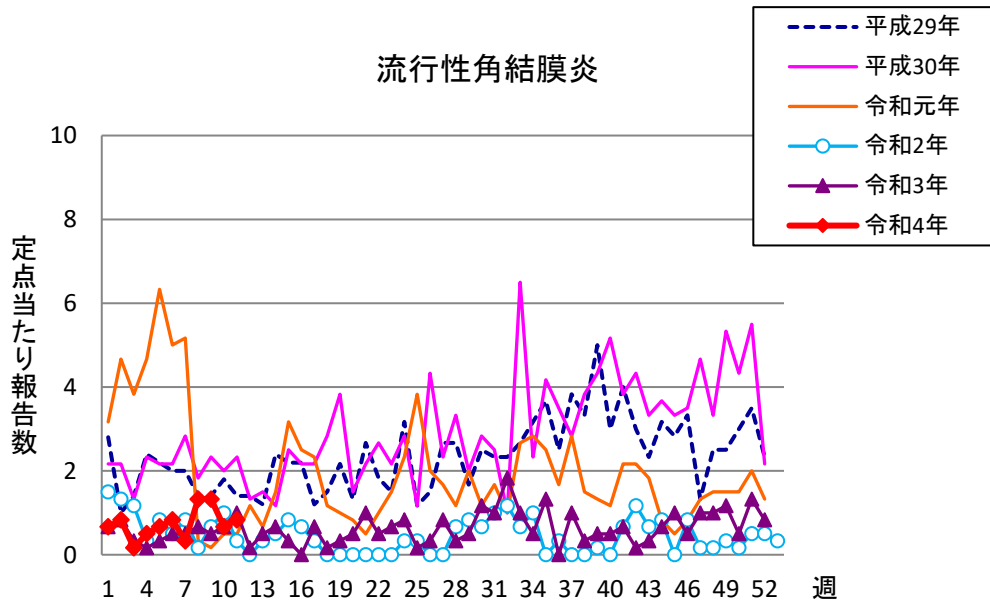

週報 グラフ一覧(平成29年第1週～令和4年第11週)

クラミジア肺炎

感染性胃腸炎(ロタ)