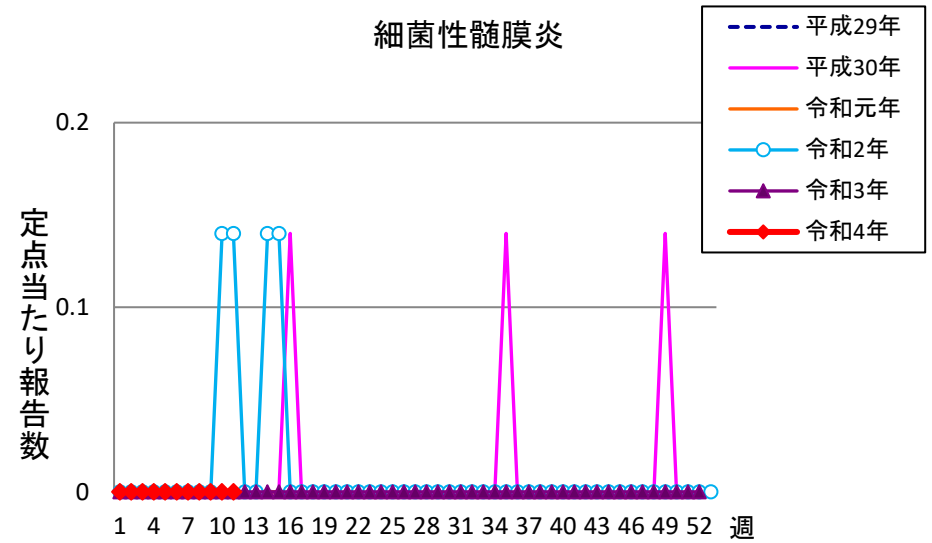

週報 グラフ一覧(平成29年第1週～令和4年第11週)

クラミジア肺炎

感染性胃腸炎(ロタ)