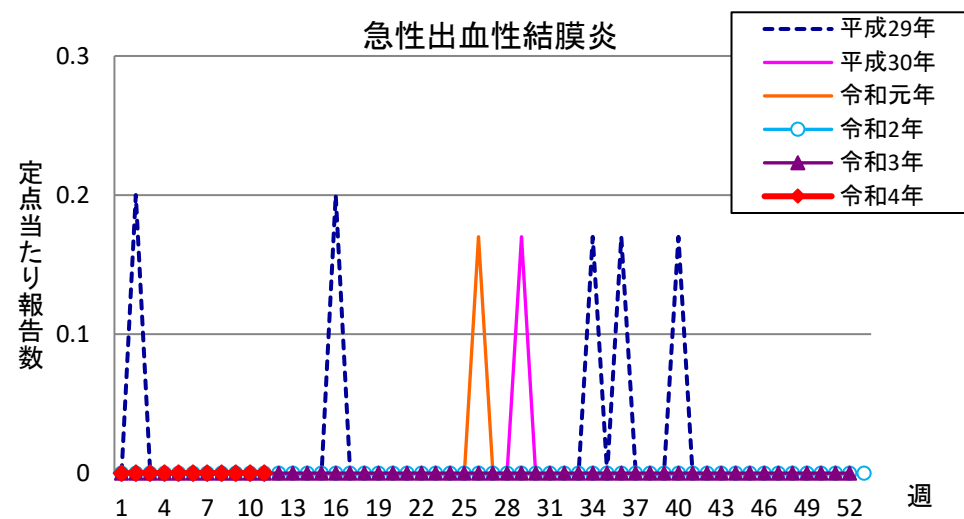

週報 グラフ一覧(平成29年第1週～令和4年第11週)

クラミジア肺炎

感染性胃腸炎(ロタ)