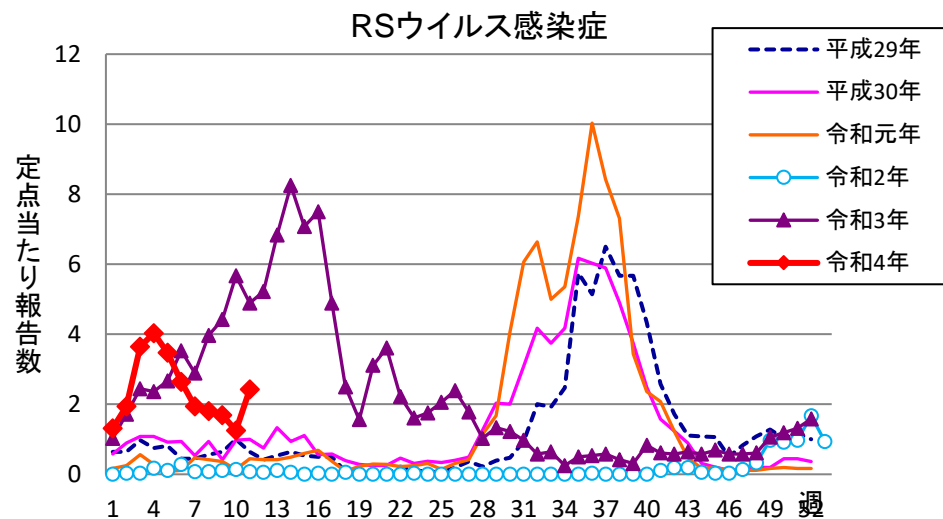

週報 グラフ一覧(平成29年第1週～令和4年第11週)

クラミジア肺炎

感染性胃腸炎(ロタ)