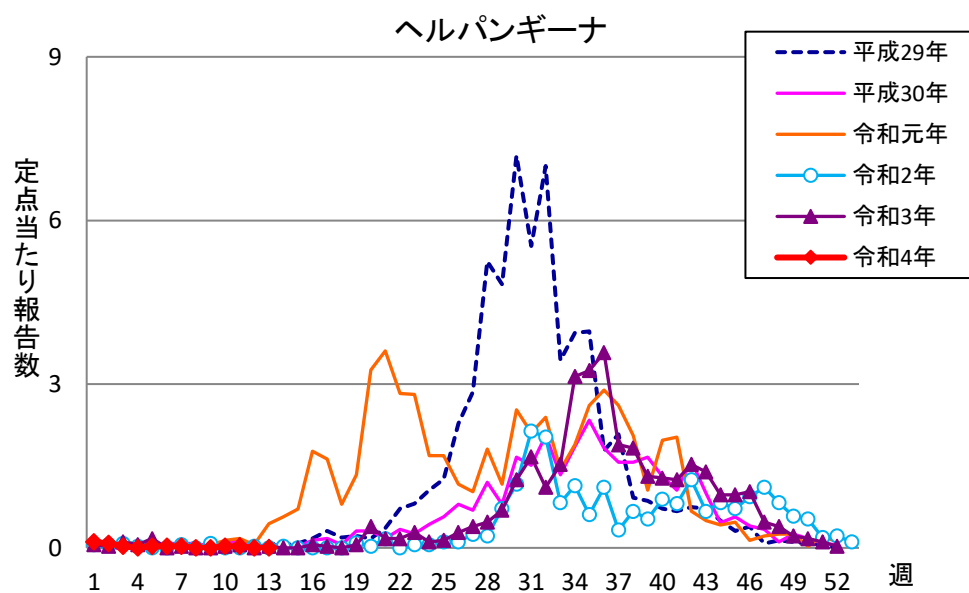

# 週報 グラフ一覧(平成29年第1週～令和4年第13週)

クラミジア肺炎

感染性胃腸炎(ロタ)