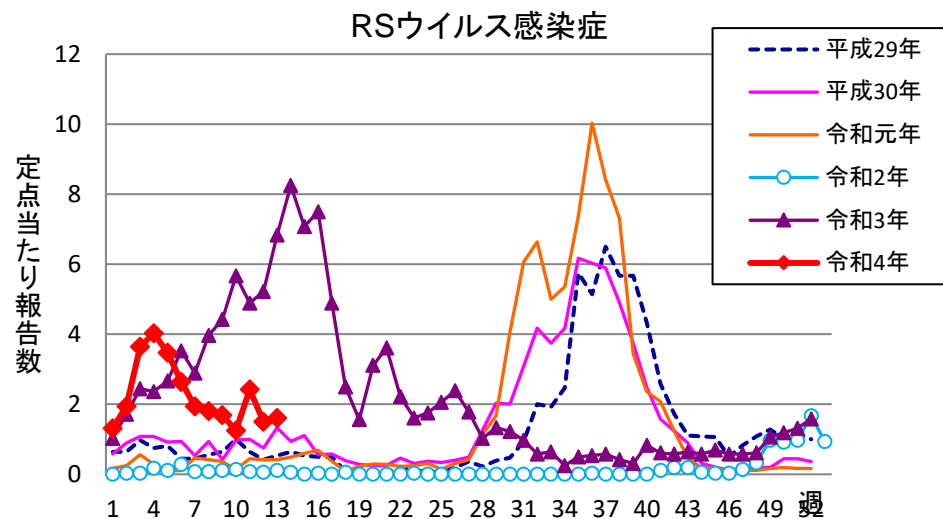

# 週報 グラフ一覧(平成29年第1週～令和4年第13週)

クラミジア肺炎

感染性胃腸炎(ロタ)