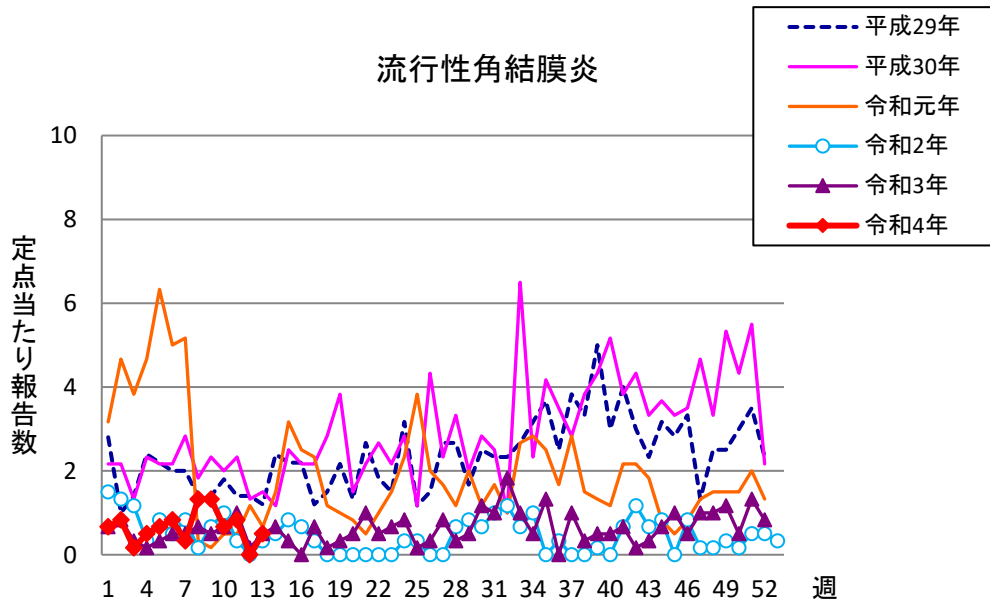

# 週報 グラフ一覧(平成29年第1週～令和4年第13週)

クラミジア肺炎

感染性胃腸炎(ロタ)