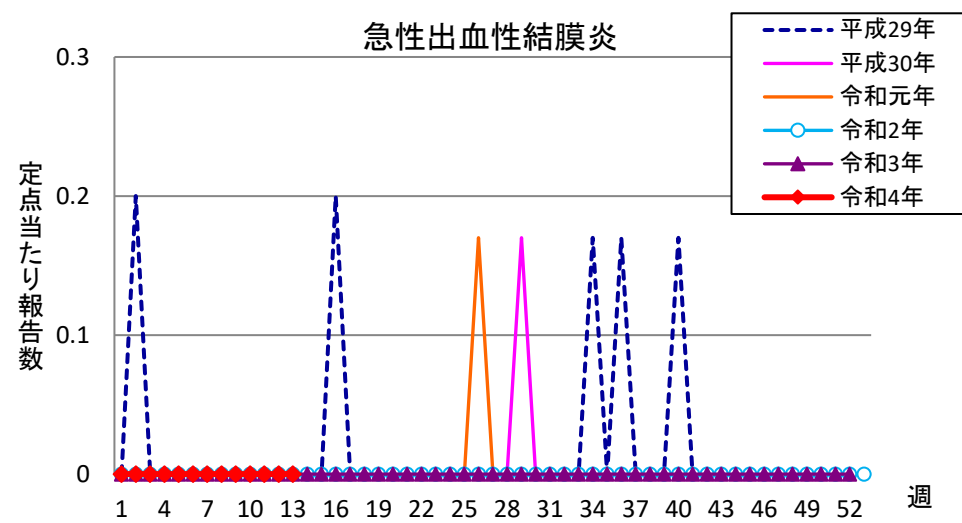

# 週報 グラフ一覧(平成29年第1週～令和4年第13週)

クラミジア肺炎

感染性胃腸炎(ロタ)