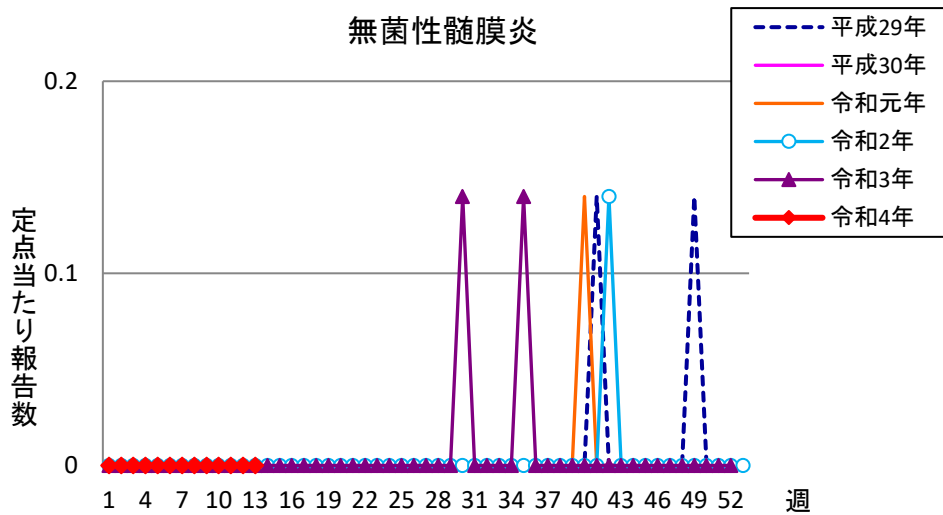

# 週報 グラフ一覧(平成29年第1週～令和4年第13週)

クラミジア肺炎

感染性胃腸炎(ロタ)