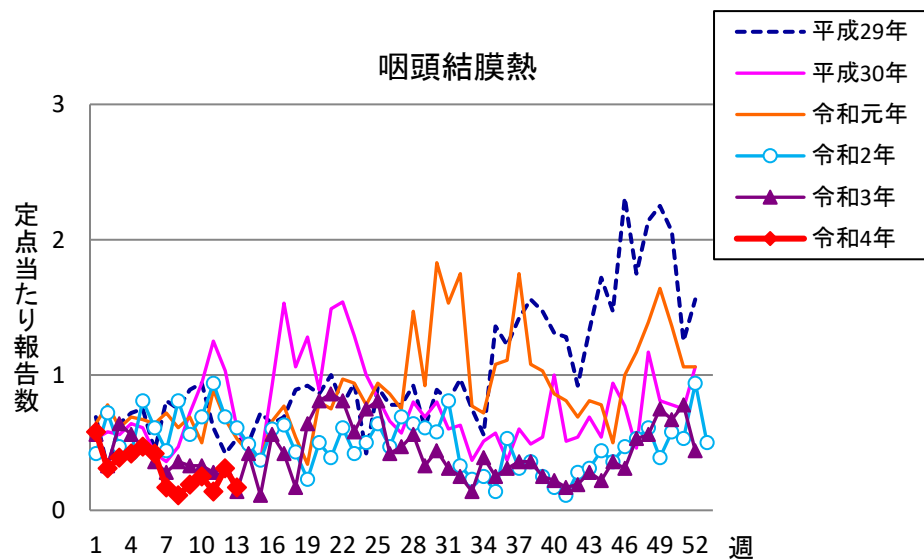

# 週報 グラフ一覧(平成29年第1週～令和4年第13週)

クラミジア肺炎

感染性胃腸炎(ロタ)