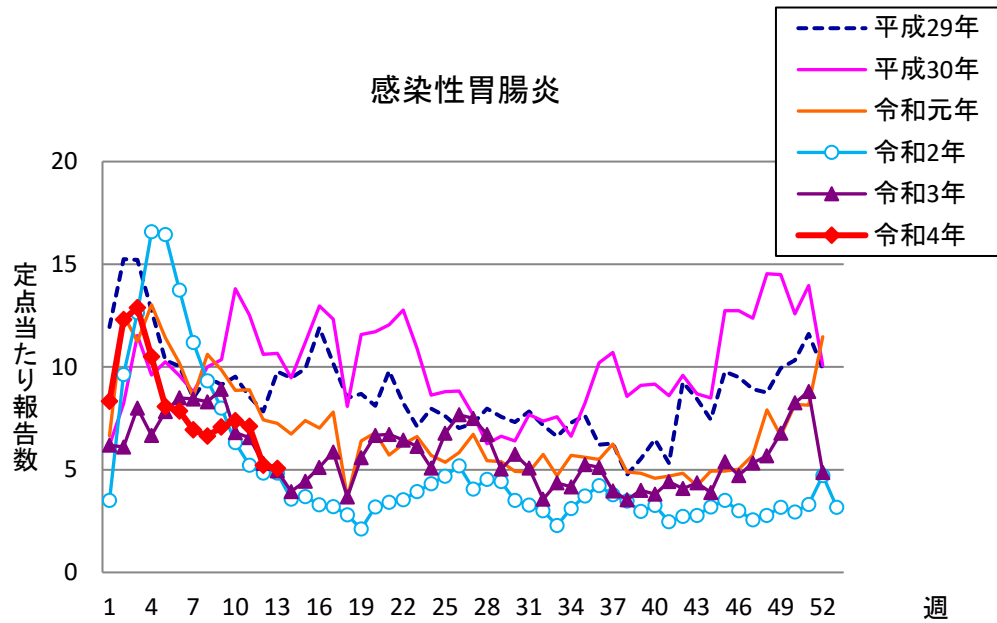

# 週報 グラフ一覧(平成29年第1週～令和4年第13週)

クラミジア肺炎

感染性胃腸炎(ロタ)