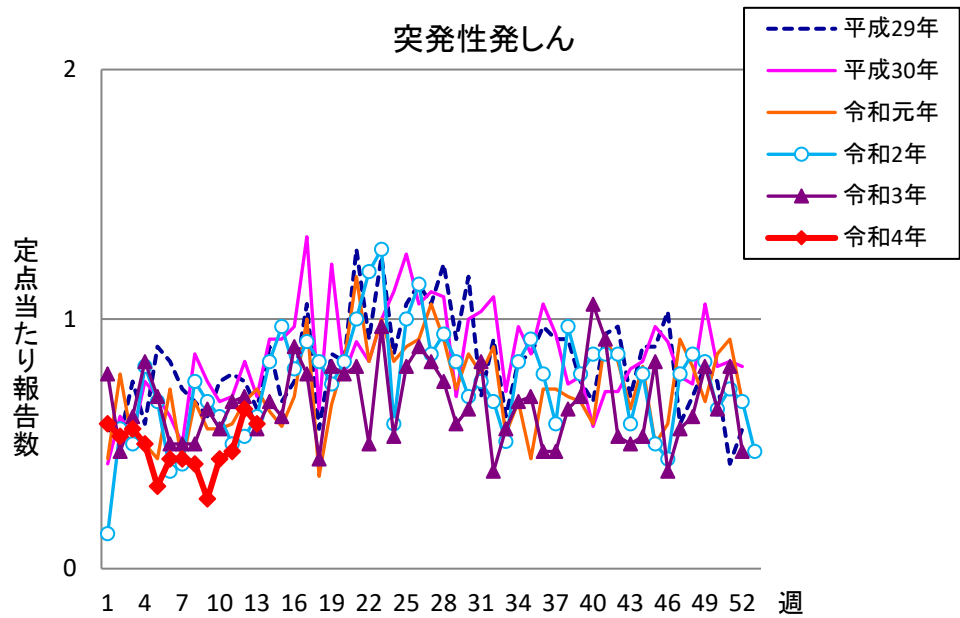

# 週報 グラフ一覧(平成29年第1週～令和4年第13週)

クラミジア肺炎

感染性胃腸炎(ロタ)