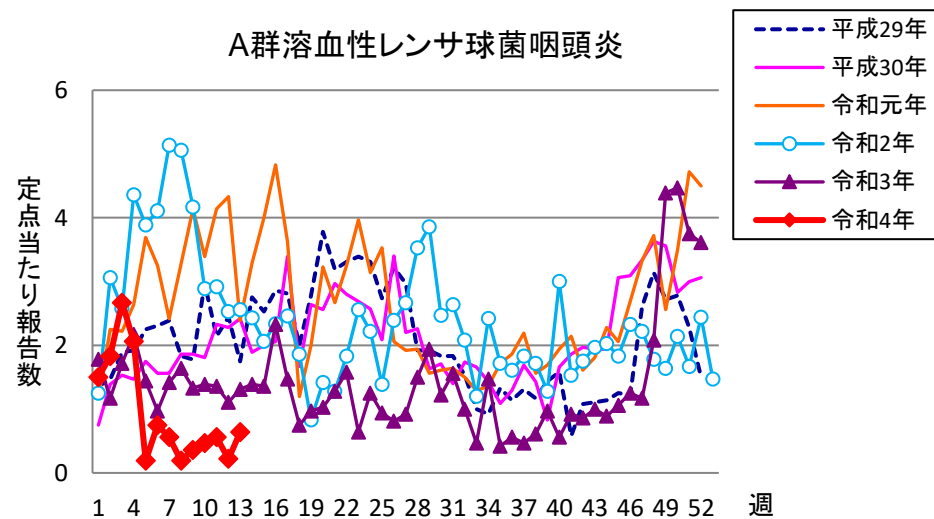

# 週報 グラフ一覧(平成29年第1週～令和4年第13週)

クラミジア肺炎

感染性胃腸炎(ロタ)