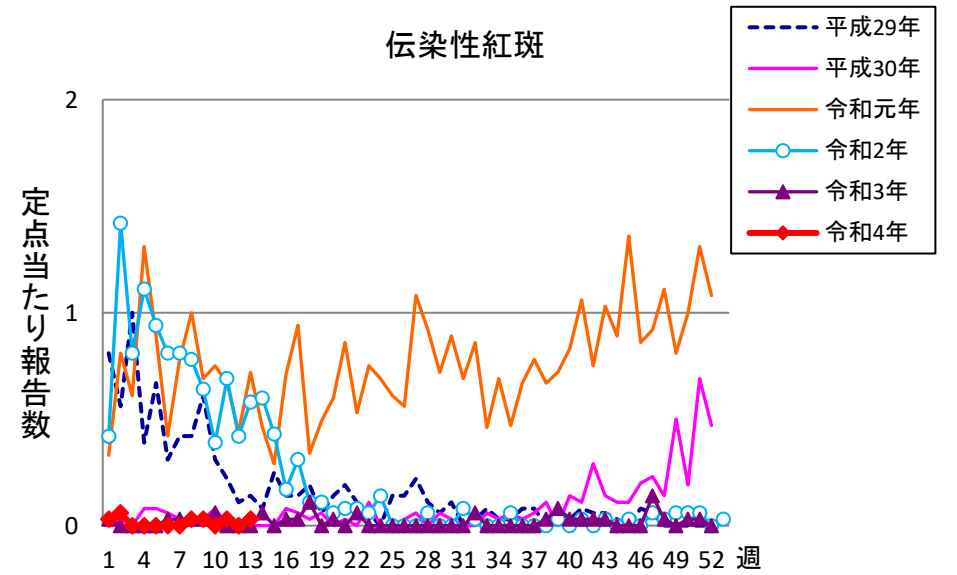

# 週報 グラフ一覧(平成29年第1週～令和4年第13週)

クラミジア肺炎

感染性胃腸炎(ロタ)