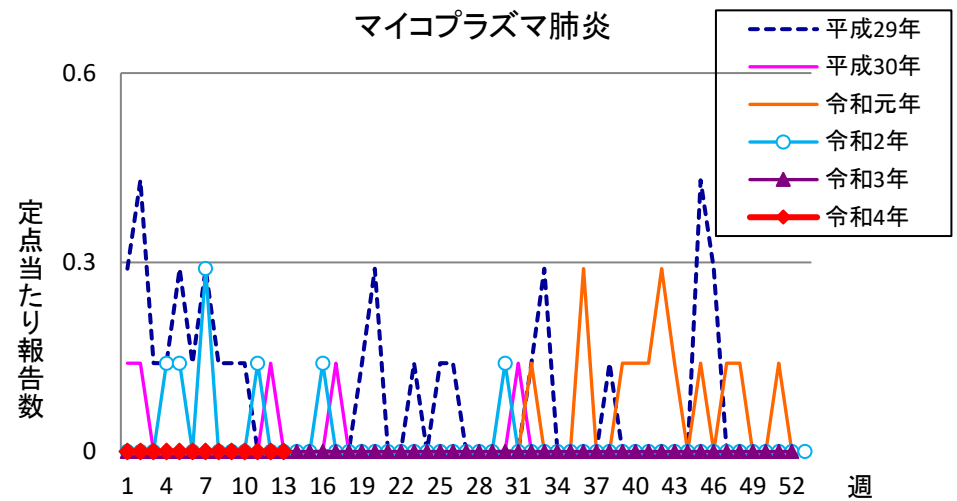

# 週報 グラフ一覧(平成29年第1週～令和4年第13週)

クラミジア肺炎

感染性胃腸炎(ロタ)