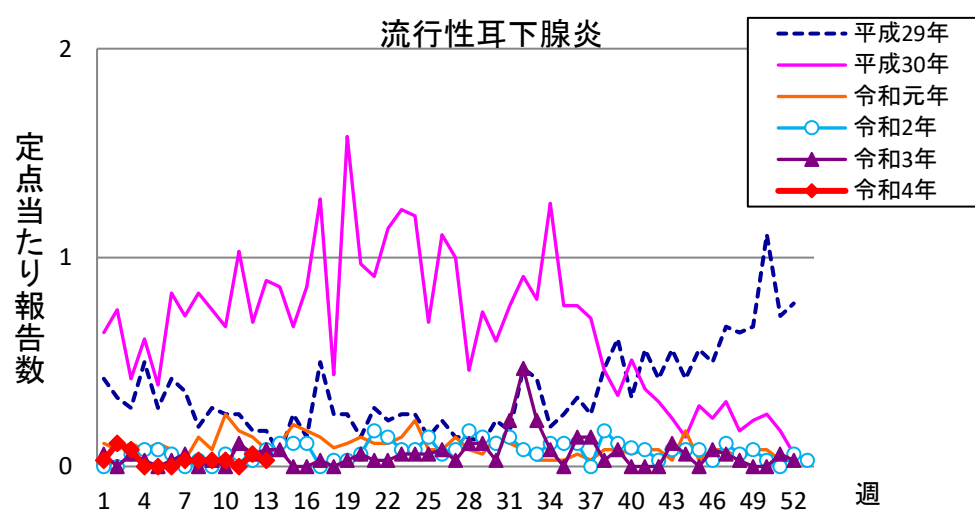

# 週報 グラフ一覧(平成29年第1週～令和4年第13週)

クラミジア肺炎

感染性胃腸炎(ロタ)