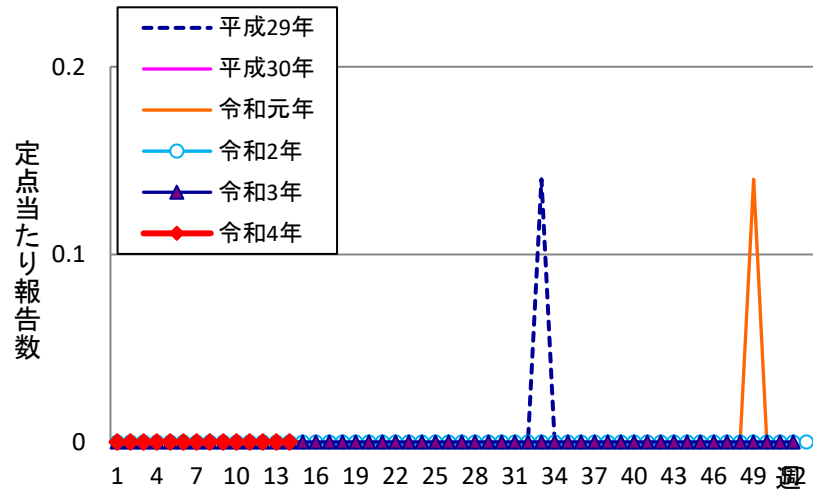

# 週報 グラフ一覧(平成29年第1週～令和4年第13週)

クラミジア肺炎

感染性胃腸炎(ロタ)