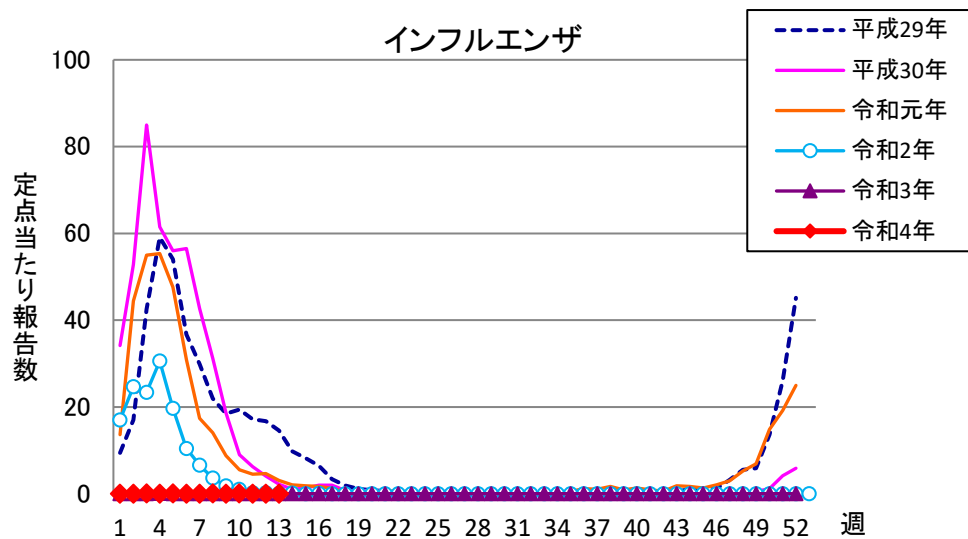

# 週報 グラフ一覧(平成29年第1週～令和4年第13週)

クラミジア肺炎

感染性胃腸炎(ロタ)