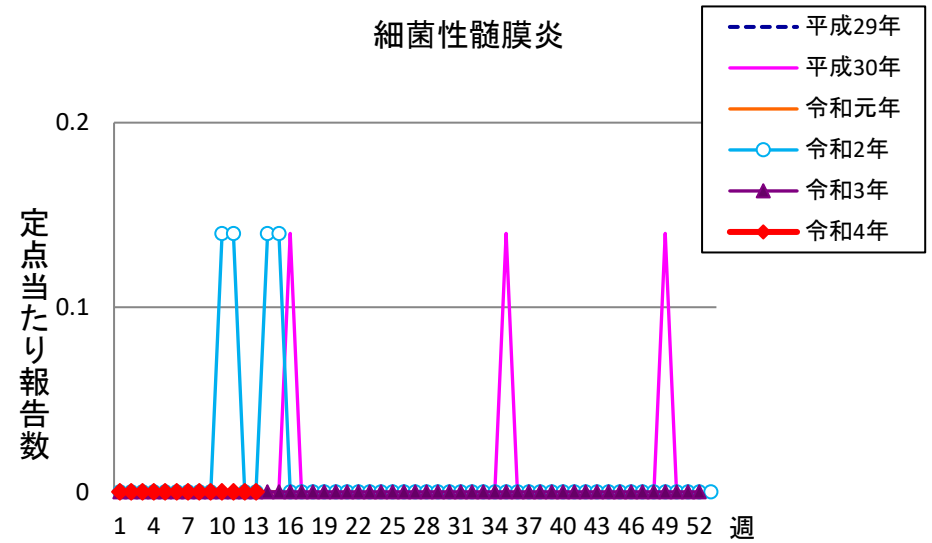

# 週報 グラフ一覧(平成29年第1週～令和4年第13週)

クラミジア肺炎

感染性胃腸炎(ロタ)