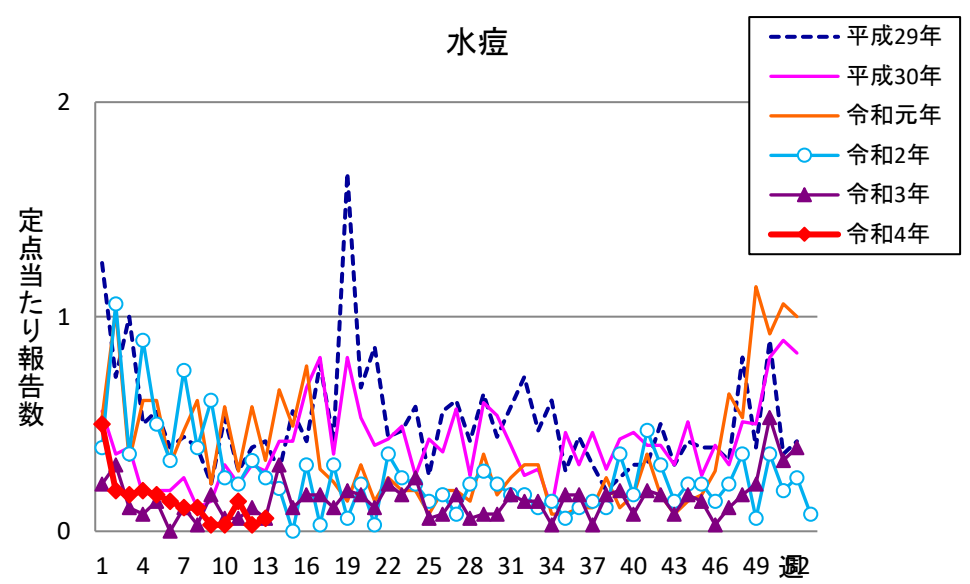

# 週報 グラフ一覧(平成29年第1週～令和4年第13週)

クラミジア肺炎

感染性胃腸炎(ロタ)