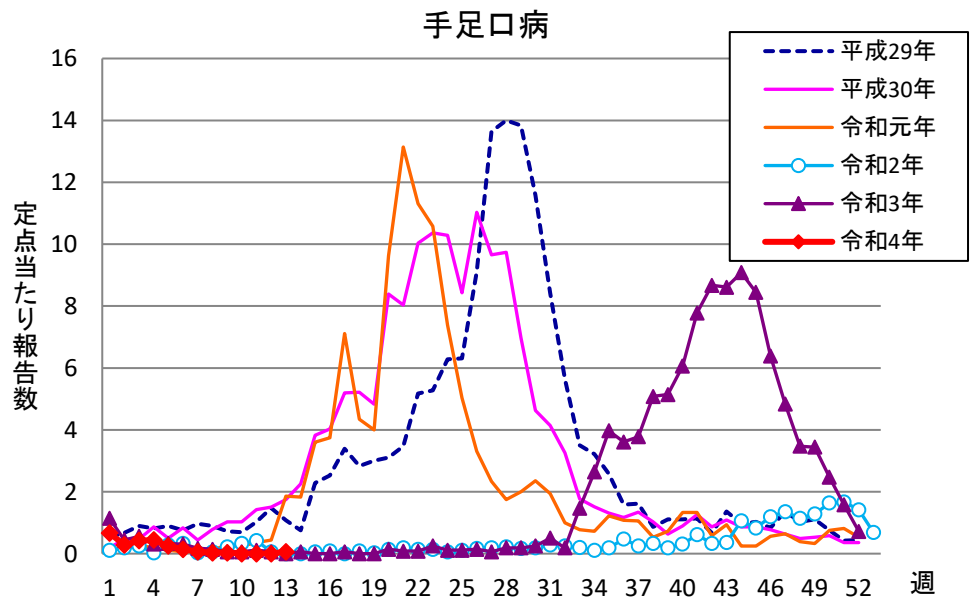

# 週報 グラフ一覧(平成29年第1週～令和4年第13週)

クラミジア肺炎

感染性胃腸炎(ロタ)