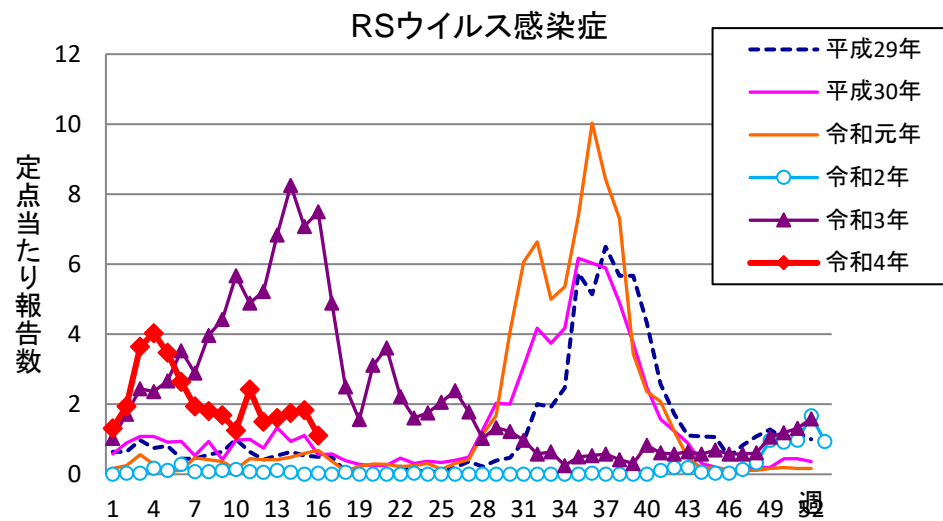

週報 グラフ一覧(平成29年第1週～令和4年第16週)

クラミジア肺炎

感染性胃腸炎(ロタ)