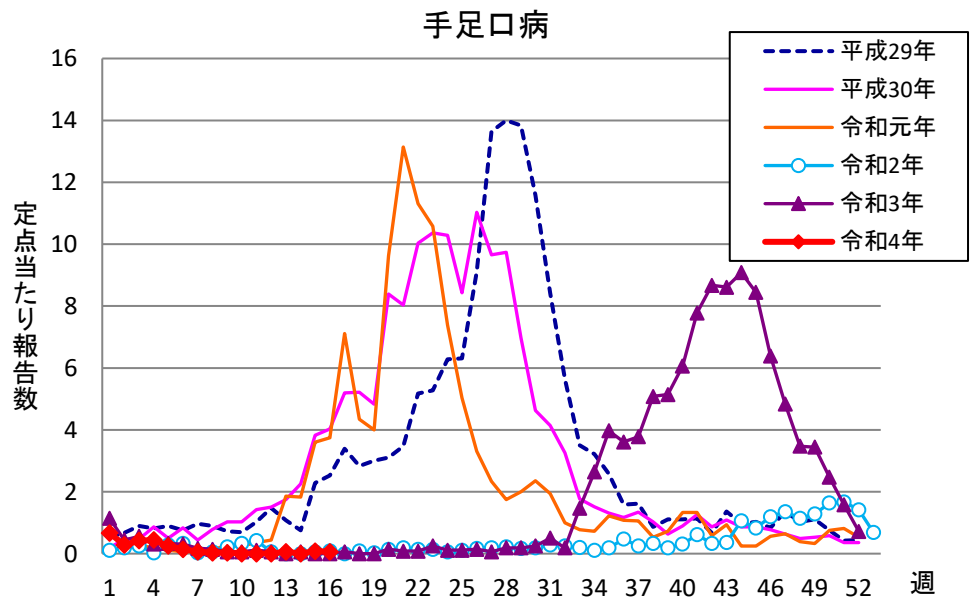

週報 グラフ一覧(平成29年第1週～令和4年第16週)

クラミジア肺炎

感染性胃腸炎(ロタ)