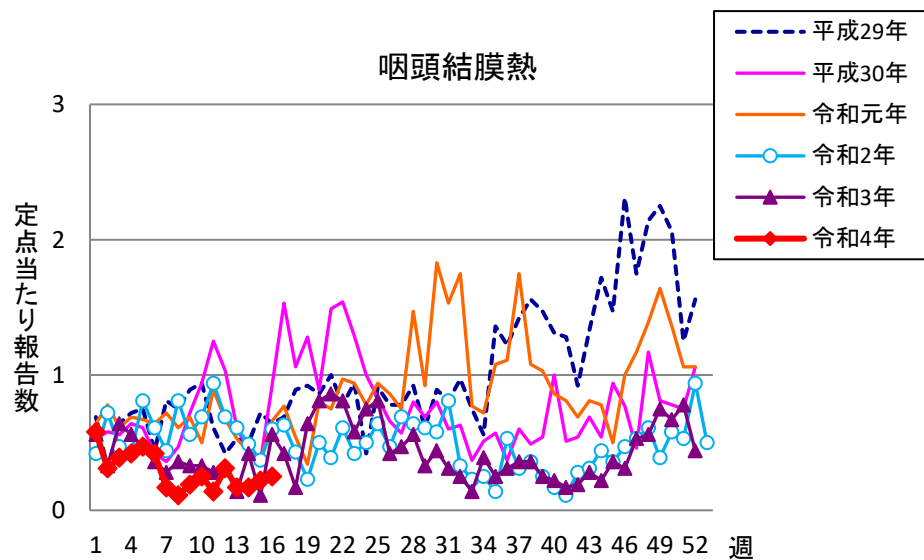

週報 グラフ一覧(平成29年第1週～令和4年第16週)

クラミジア肺炎

感染性胃腸炎(ロタ)