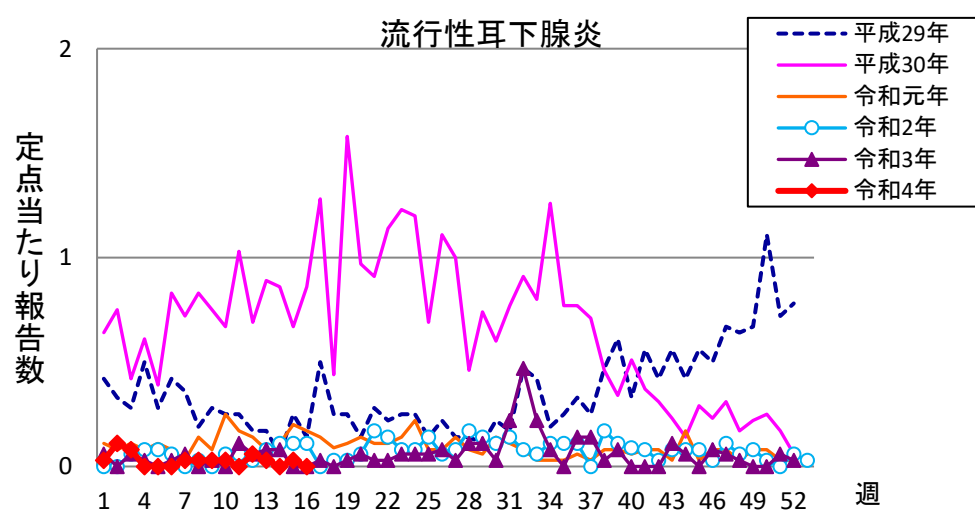

週報 グラフ一覧(平成29年第1週～令和4年第16週)

クラミジア肺炎

感染性胃腸炎(ロタ)