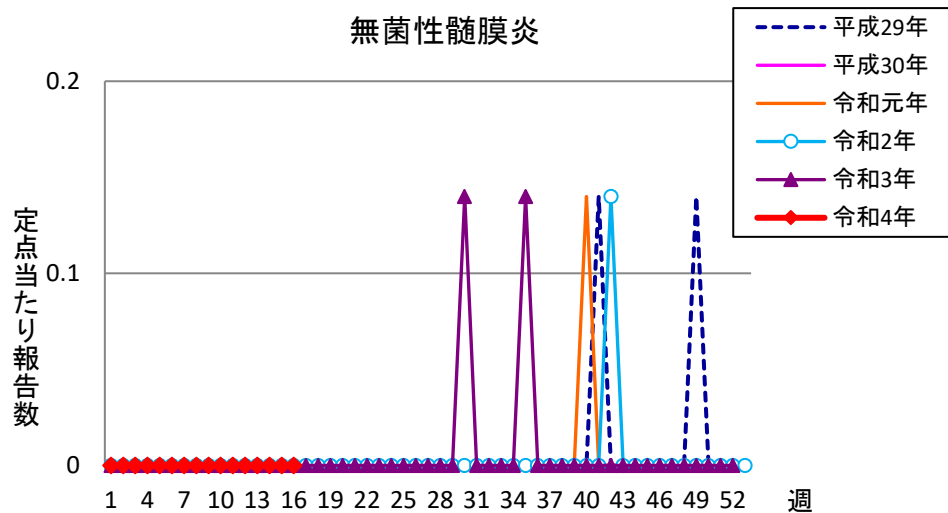

週報 グラフ一覧(平成29年第1週～令和4年第16週)

クラミジア肺炎

感染性胃腸炎(ロタ)