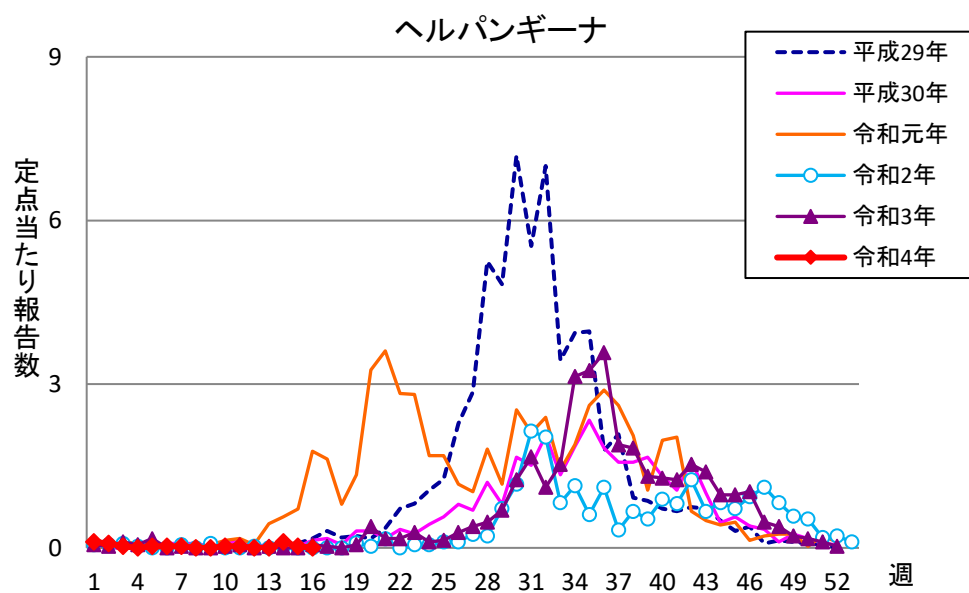

週報 グラフ一覧(平成29年第1週～令和4年第16週)

クラミジア肺炎

感染性胃腸炎(ロタ)