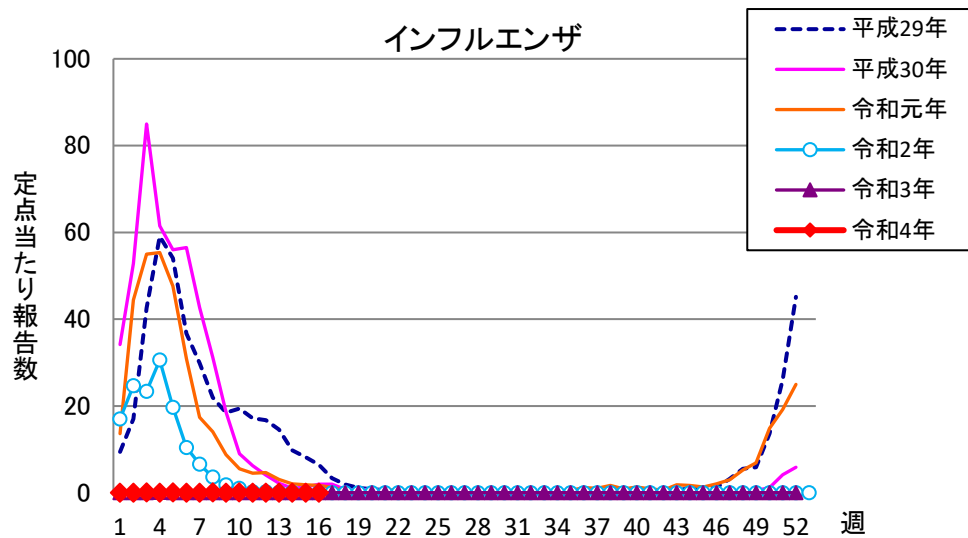

週報 グラフ一覧(平成29年第1週～令和4年第16週)

クラミジア肺炎

感染性胃腸炎(ロタ)