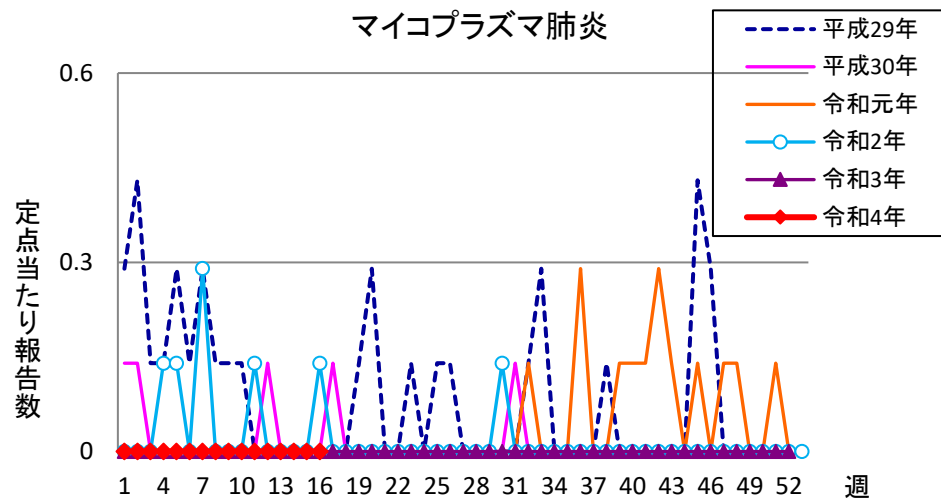

週報 グラフ一覧(平成29年第1週～令和4年第16週)

クラミジア肺炎

感染性胃腸炎(ロタ)