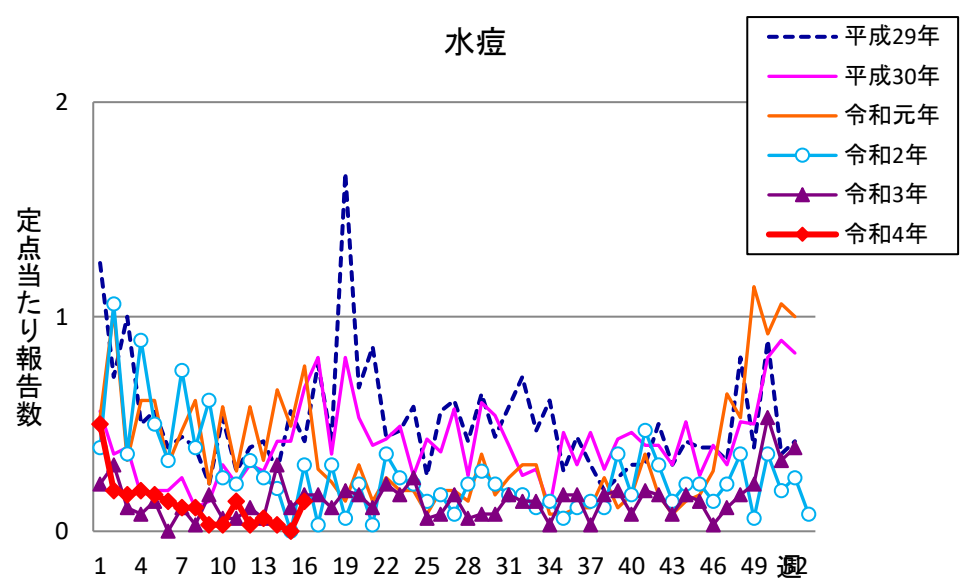

週報 グラフ一覧(平成29年第1週～令和4年第16週)

クラミジア肺炎

感染性胃腸炎(ロタ)