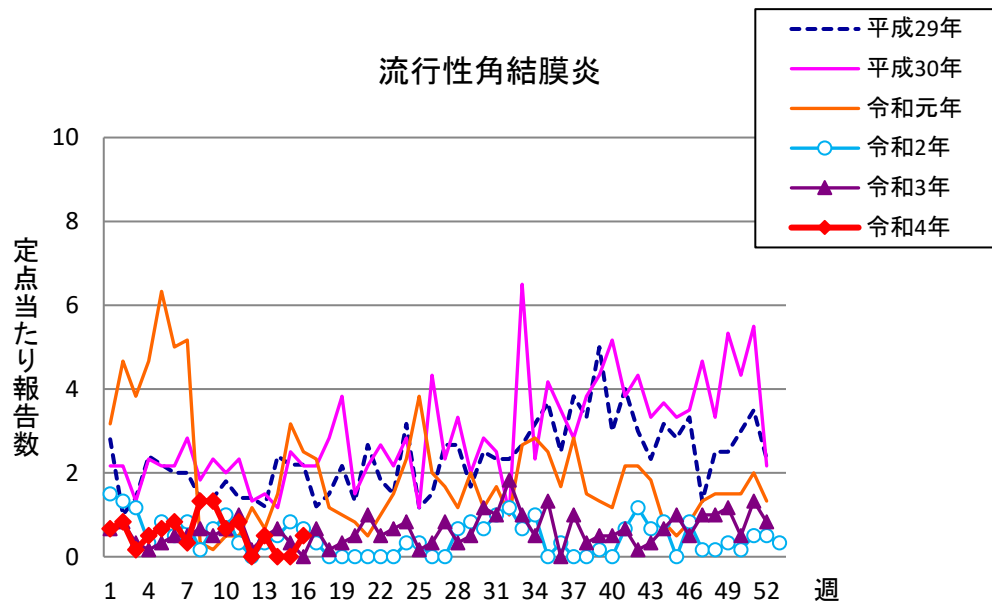

週報 グラフ一覧(平成29年第1週～令和4年第16週)

クラミジア肺炎

感染性胃腸炎(ロタ)