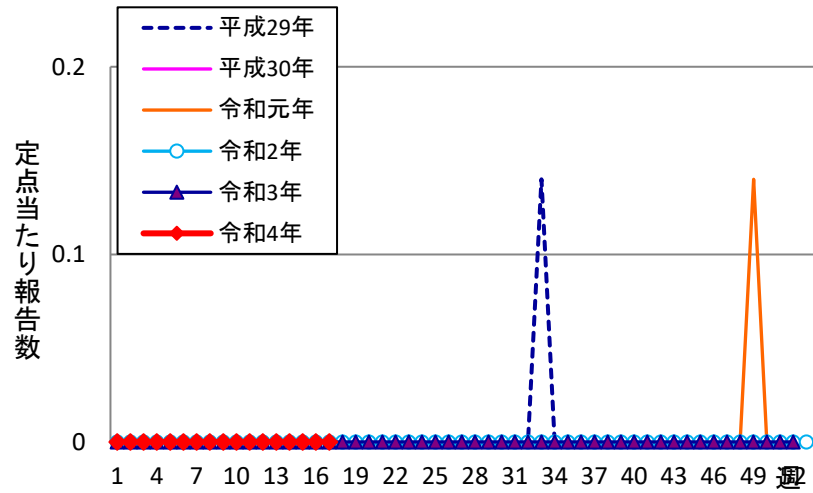

週報 グラフ一覧(平成29年第1週～令和4年第16週)

クラミジア肺炎

感染性胃腸炎(ロタ)