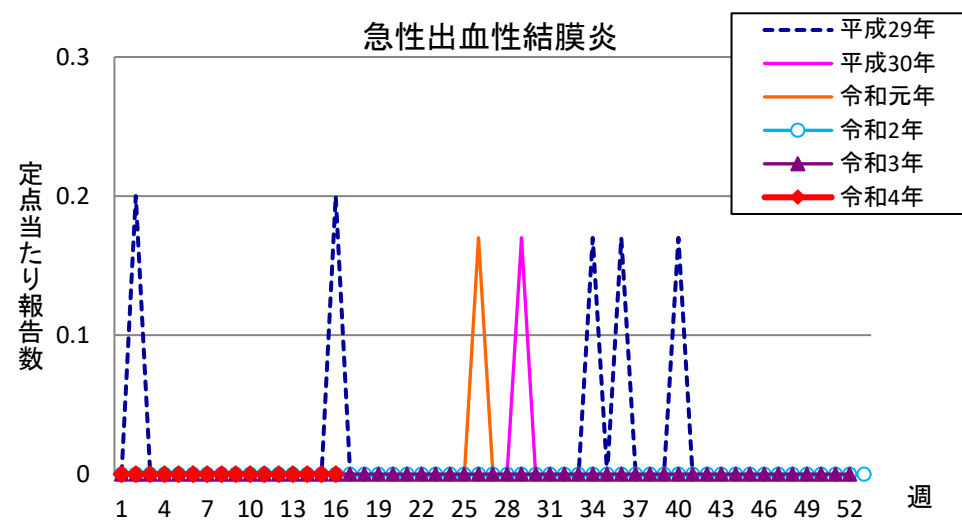

週報 グラフ一覧(平成29年第1週～令和4年第16週)

クラミジア肺炎

感染性胃腸炎(ロタ)