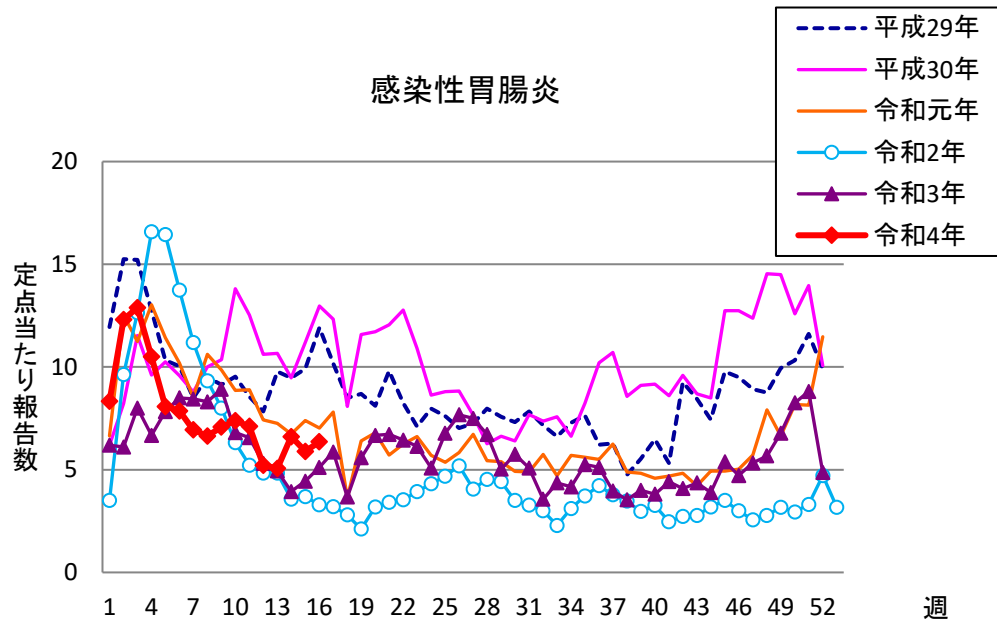

週報 グラフ一覧(平成29年第1週～令和4年第16週)

クラミジア肺炎

感染性胃腸炎(ロタ)