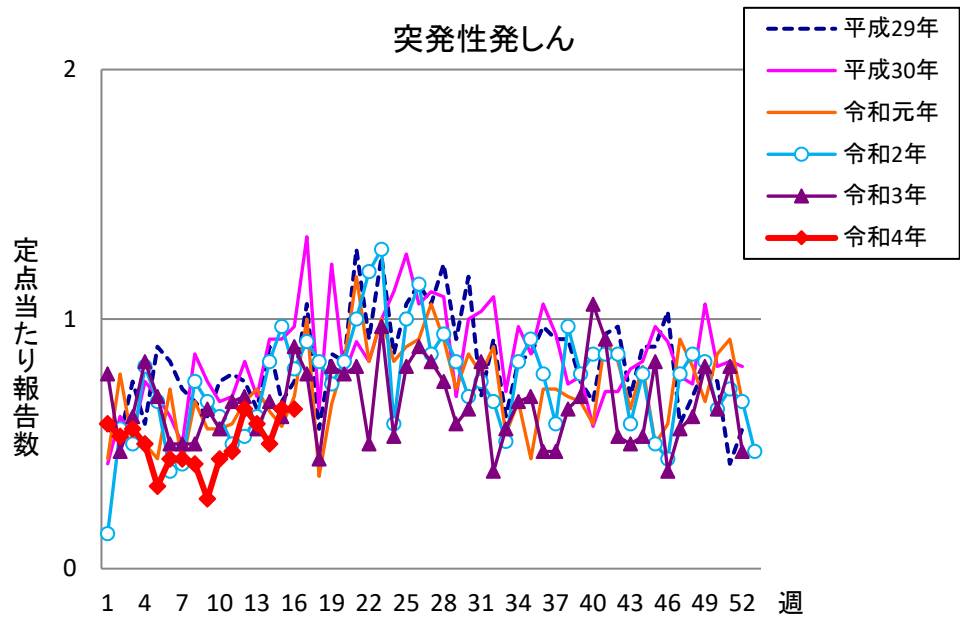

週報 グラフ一覧(平成29年第1週～令和4年第16週)

クラミジア肺炎

感染性胃腸炎(ロタ)