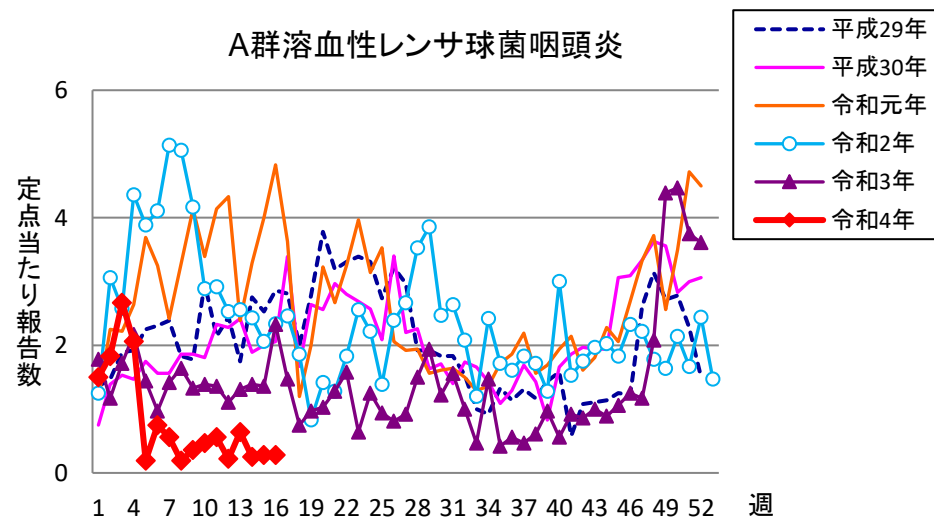

週報 グラフ一覧(平成29年第1週～令和4年第16週)

クラミジア肺炎

感染性胃腸炎(ロタ)