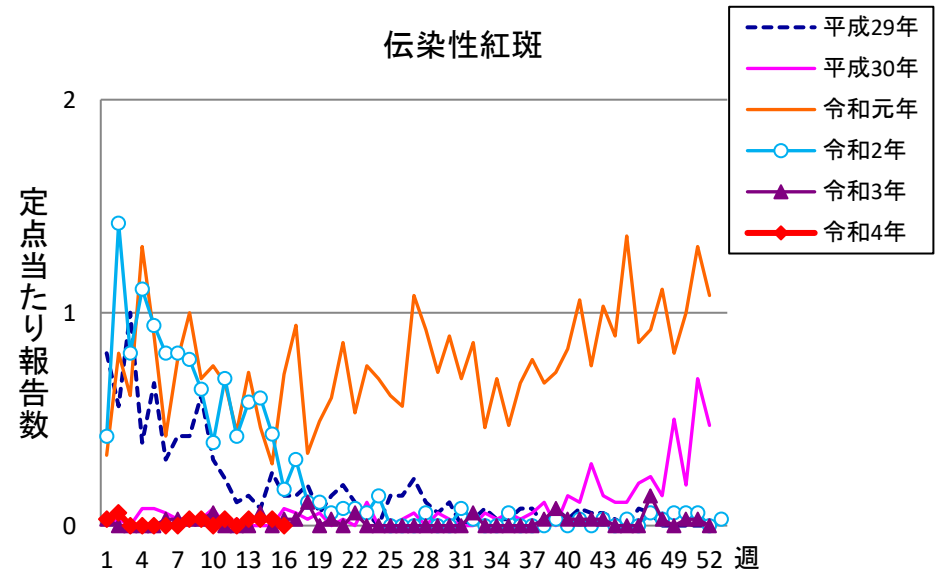

週報 グラフ一覧(平成29年第1週～令和4年第16週)

クラミジア肺炎

感染性胃腸炎(ロタ)