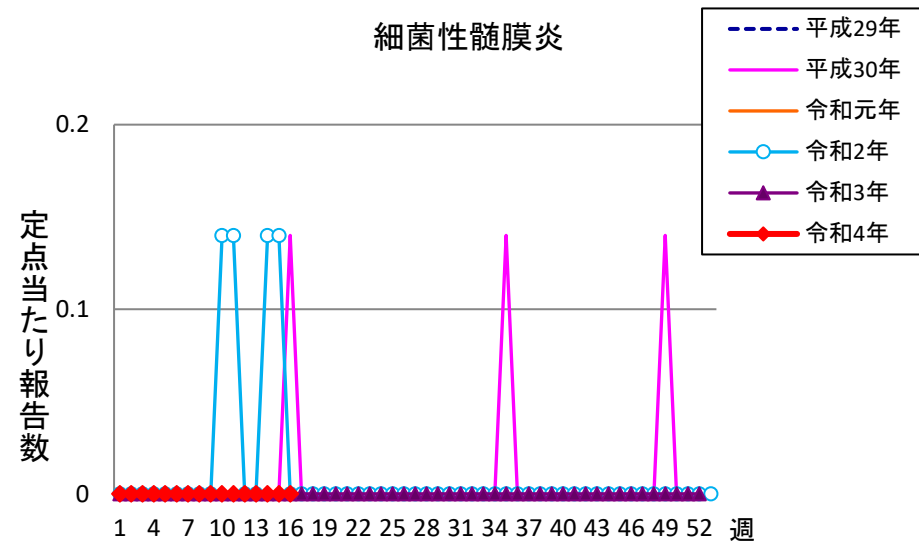

週報 グラフ一覧(平成29年第1週～令和4年第16週)

クラミジア肺炎

感染性胃腸炎(ロタ)