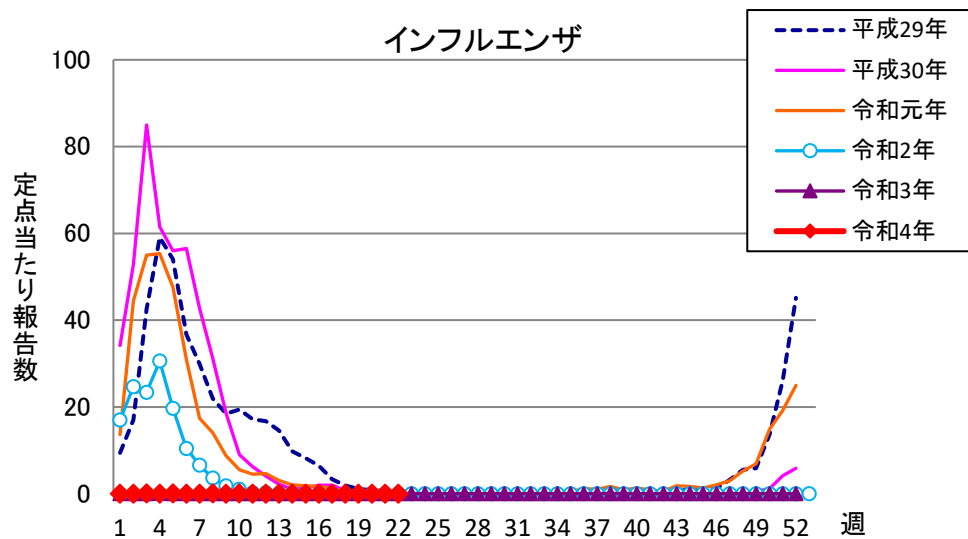

# 週報 グラフ一覧(平成29年第1週～令和4年第22週)

クラミジア肺炎

感染性胃腸炎(ロタ)