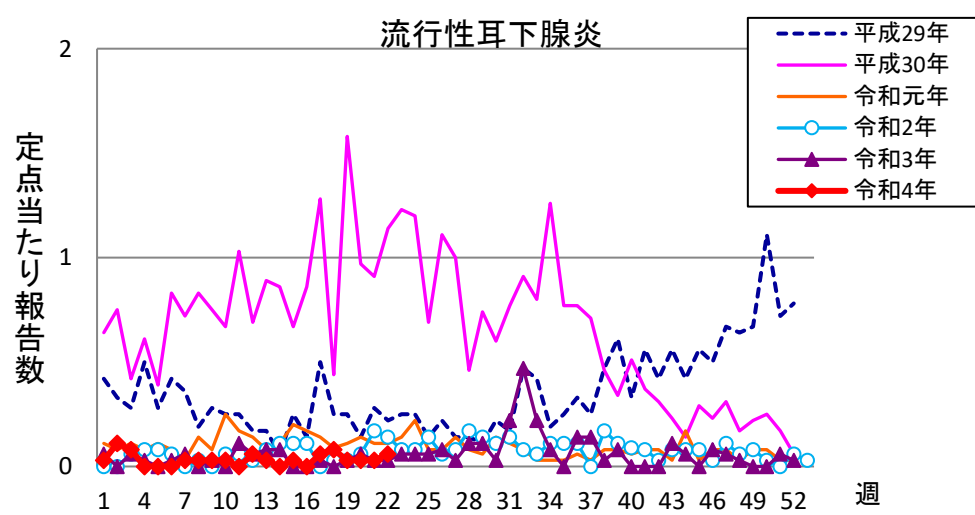

# 週報 グラフ一覧(平成29年第1週～令和4年第22週)

クラミジア肺炎

感染性胃腸炎(ロタ)