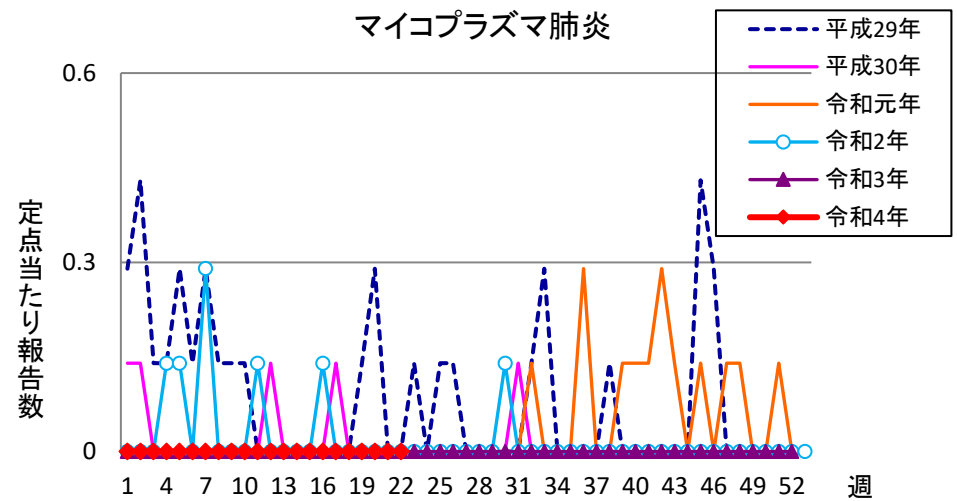

# 週報 グラフ一覧(平成29年第1週～令和4年第22週)

クラミジア肺炎

感染性胃腸炎(ロタ)