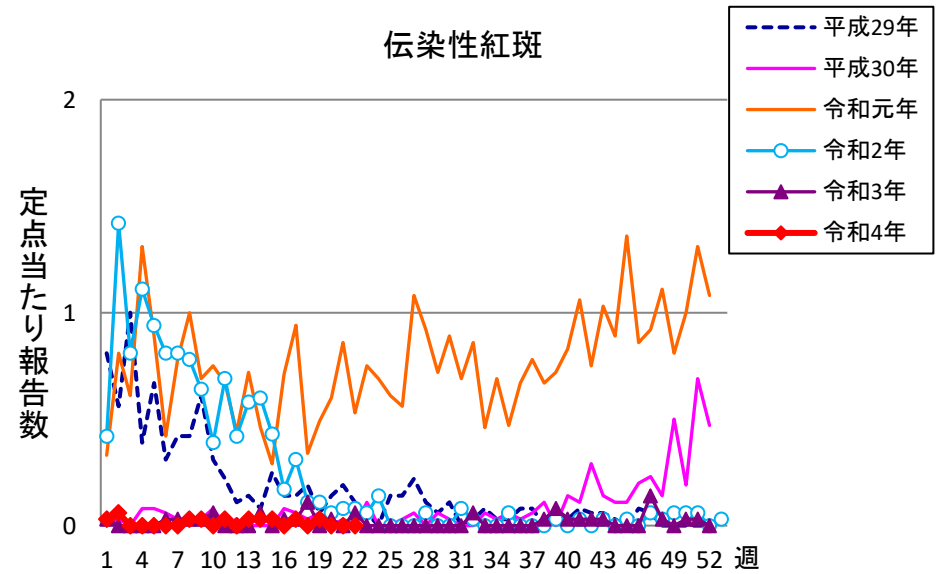

# 週報 グラフ一覧(平成29年第1週～令和4年第22週)

クラミジア肺炎

感染性胃腸炎(ロタ)