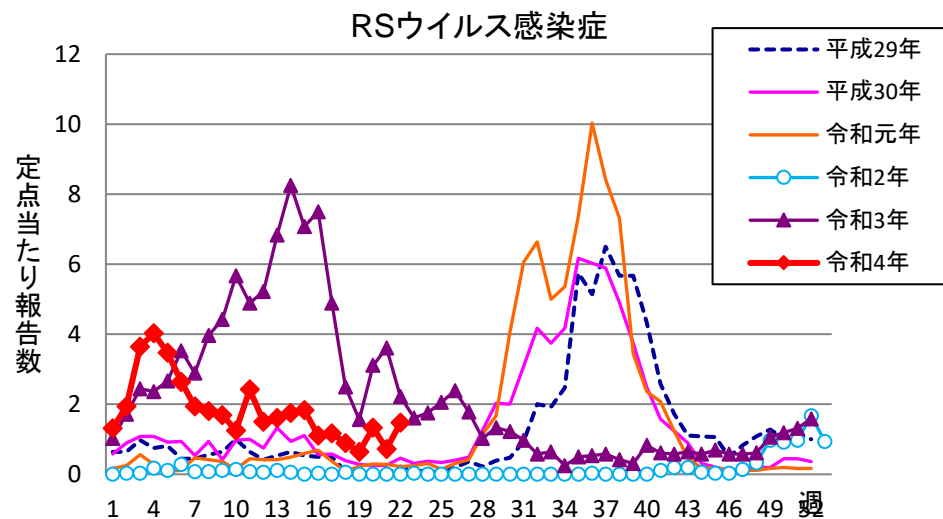

# 週報 グラフ一覧(平成29年第1週～令和4年第22週)

クラミジア肺炎

感染性胃腸炎(ロタ)