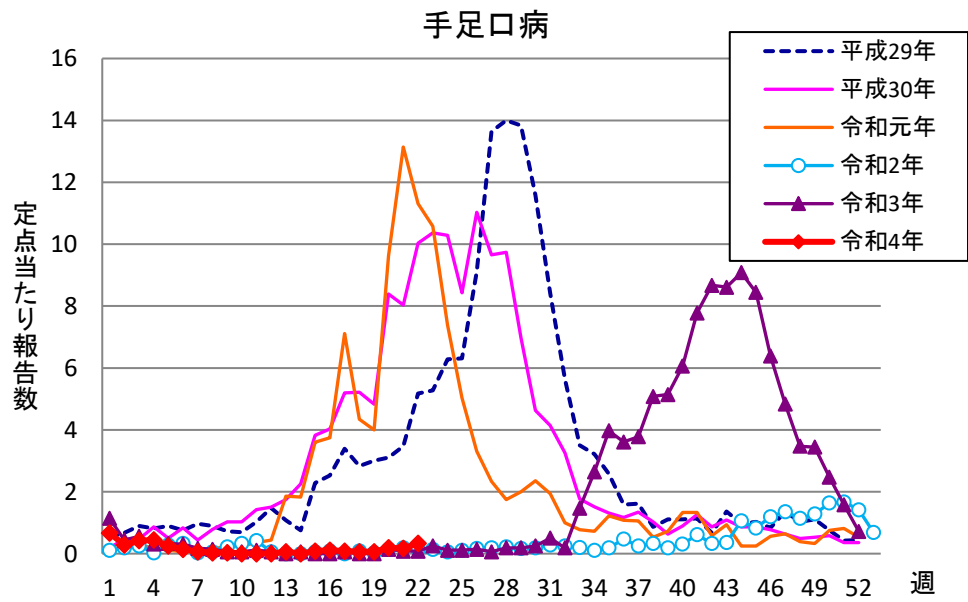

# 週報 グラフ一覧(平成29年第1週～令和4年第22週)

クラミジア肺炎

感染性胃腸炎(ロタ)