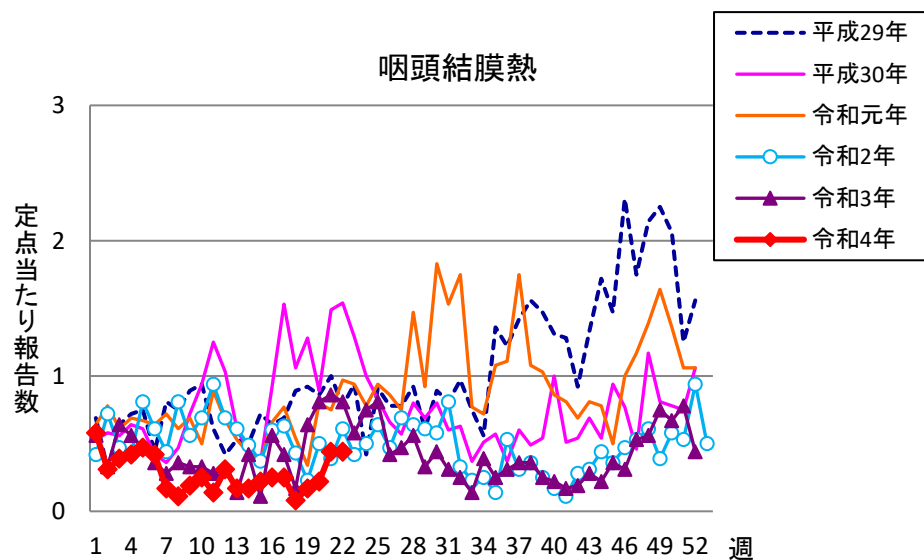

# 週報 グラフ一覧(平成29年第1週～令和4年第22週)

クラミジア肺炎

感染性胃腸炎(ロタ)