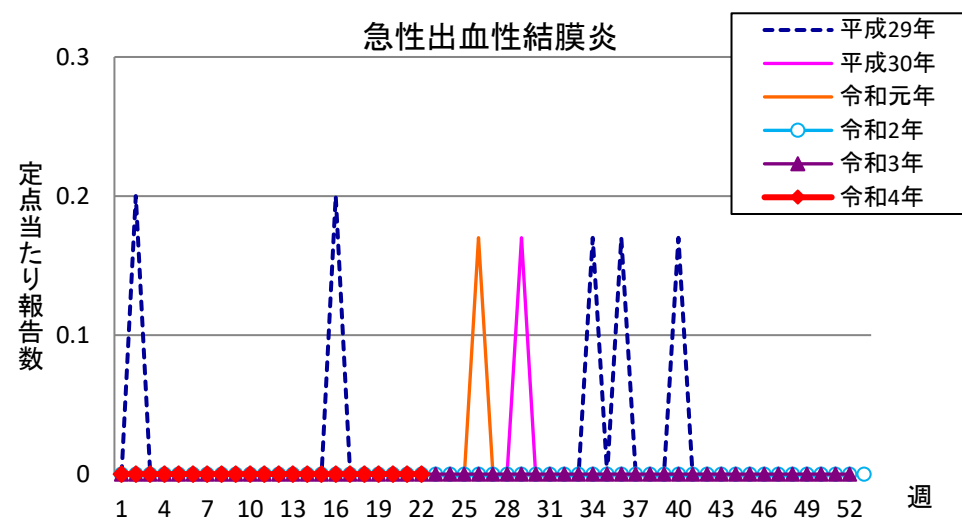

# 週報 グラフ一覧(平成29年第1週～令和4年第22週)

クラミジア肺炎

感染性胃腸炎(ロタ)