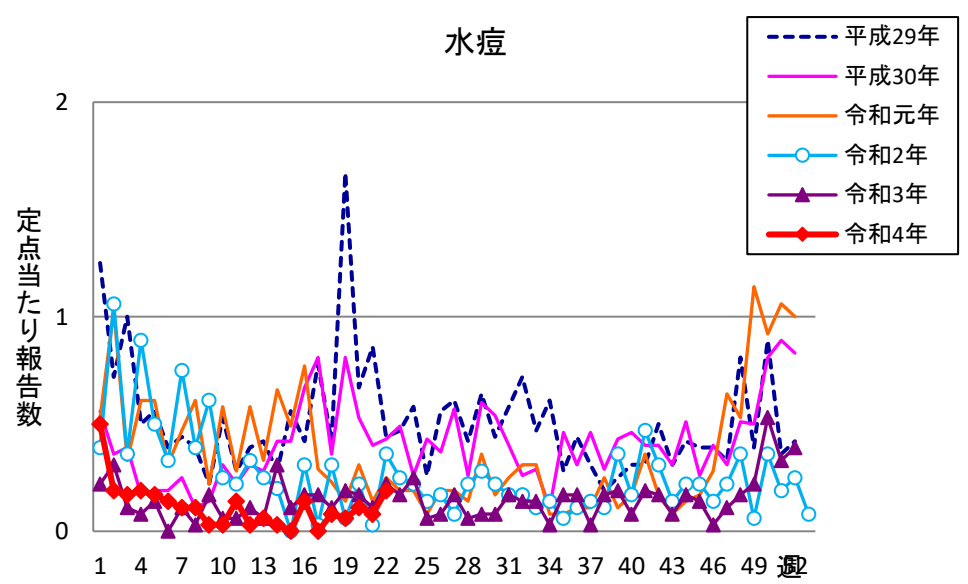

# 週報 グラフ一覧(平成29年第1週～令和4年第22週)

クラミジア肺炎

感染性胃腸炎(ロタ)