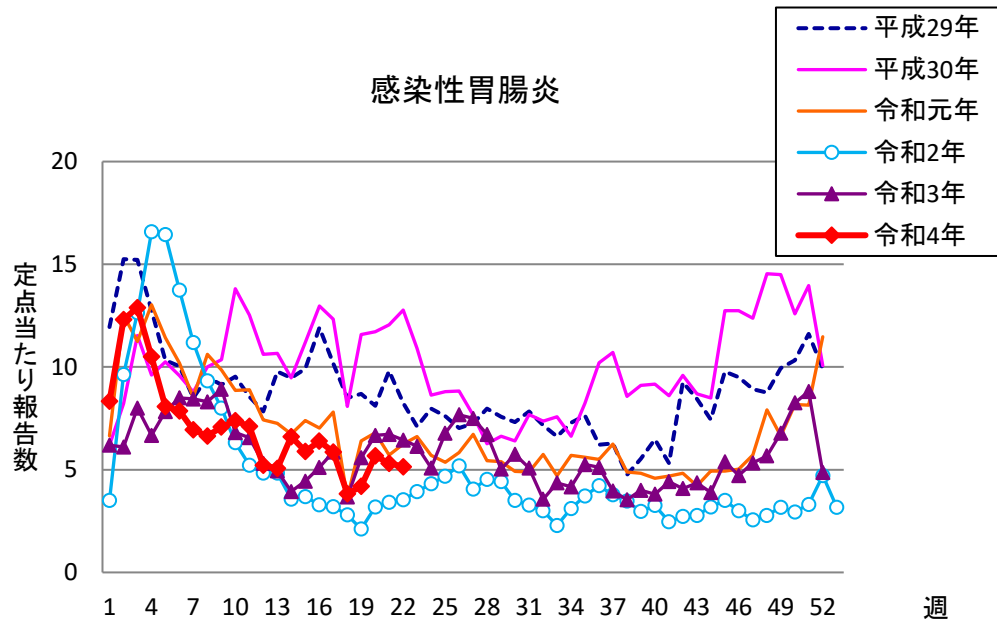

# 週報 グラフ一覧(平成29年第1週～令和4年第22週)

クラミジア肺炎

感染性胃腸炎(ロタ)