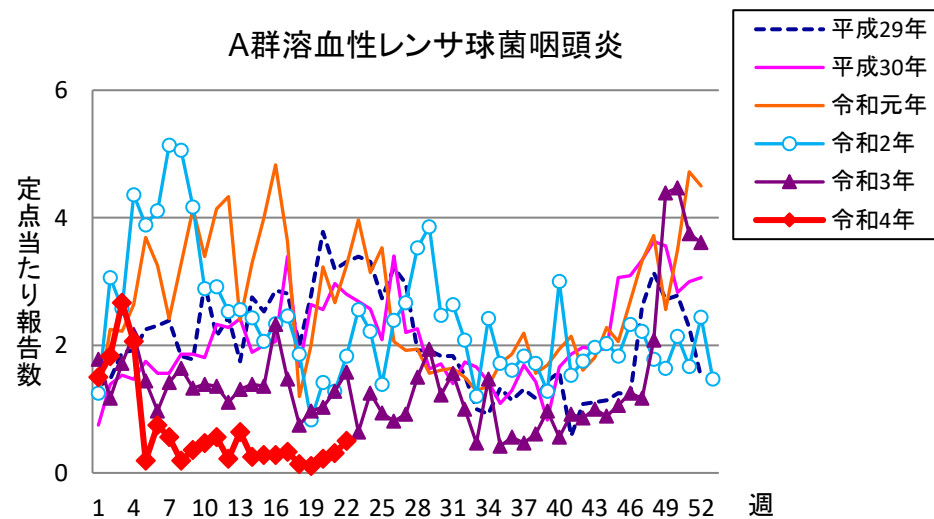

# 週報 グラフ一覧(平成29年第1週～令和4年第22週)

クラミジア肺炎

感染性胃腸炎(ロタ)