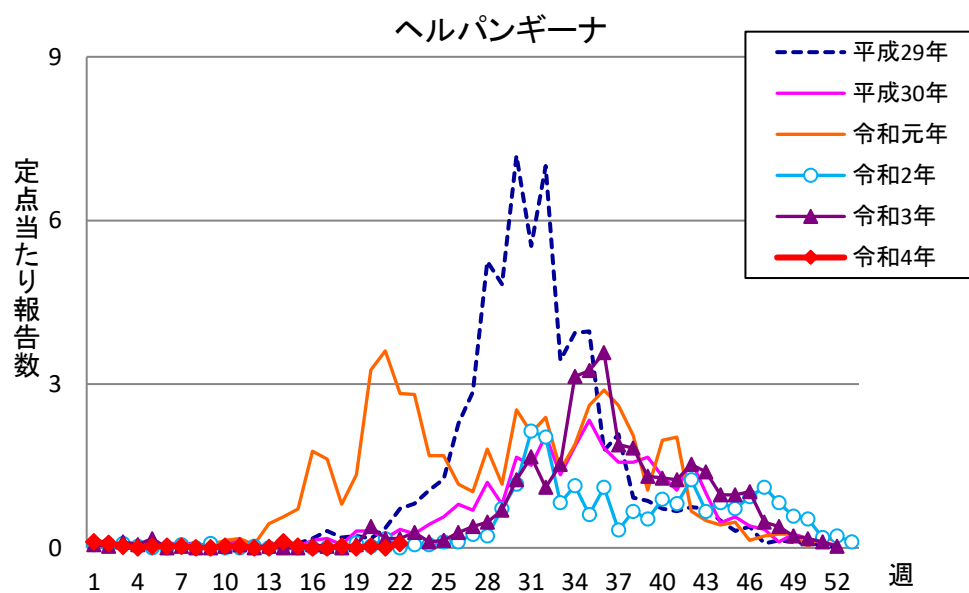

# 週報 グラフ一覧(平成29年第1週～令和4年第22週)

クラミジア肺炎

感染性胃腸炎(ロタ)