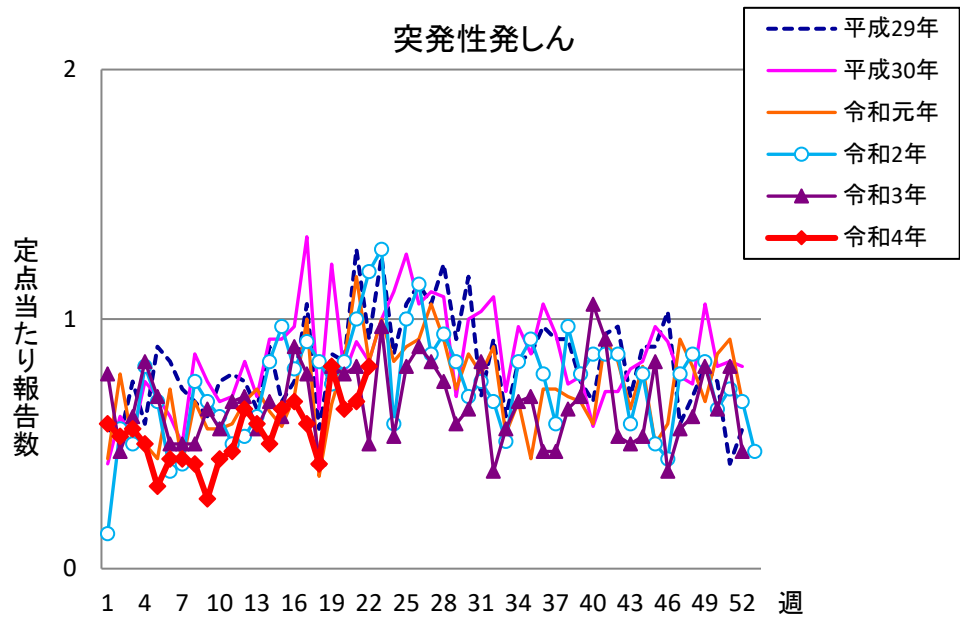

# 週報 グラフ一覧(平成29年第1週～令和4年第22週)

クラミジア肺炎

感染性胃腸炎(ロタ)