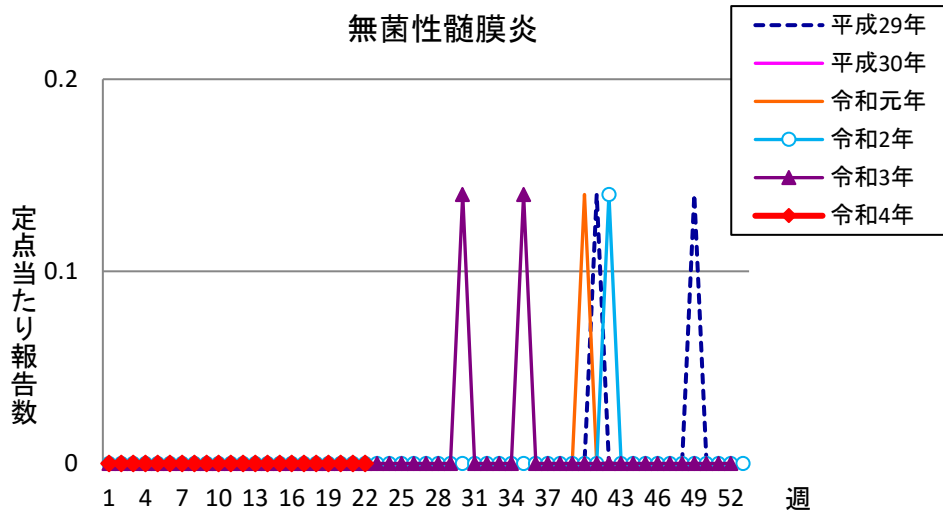

# 週報 グラフ一覧(平成29年第1週～令和4年第22週)

クラミジア肺炎

感染性胃腸炎(ロタ)