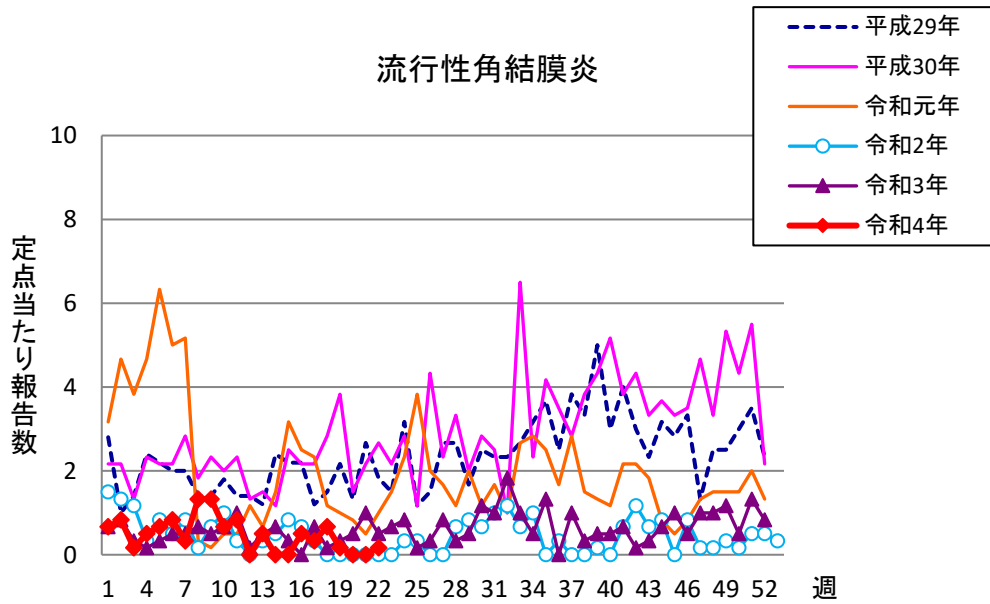

# 週報 グラフ一覧(平成29年第1週～令和4年第22週)

クラミジア肺炎

感染性胃腸炎(ロタ)