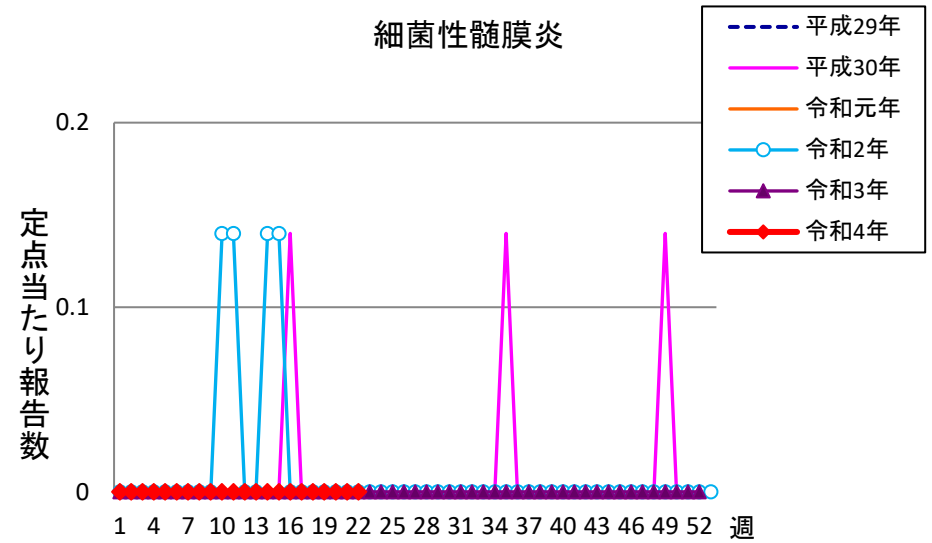

# 週報 グラフ一覧(平成29年第1週～令和4年第22週)

クラミジア肺炎

感染性胃腸炎(ロタ)