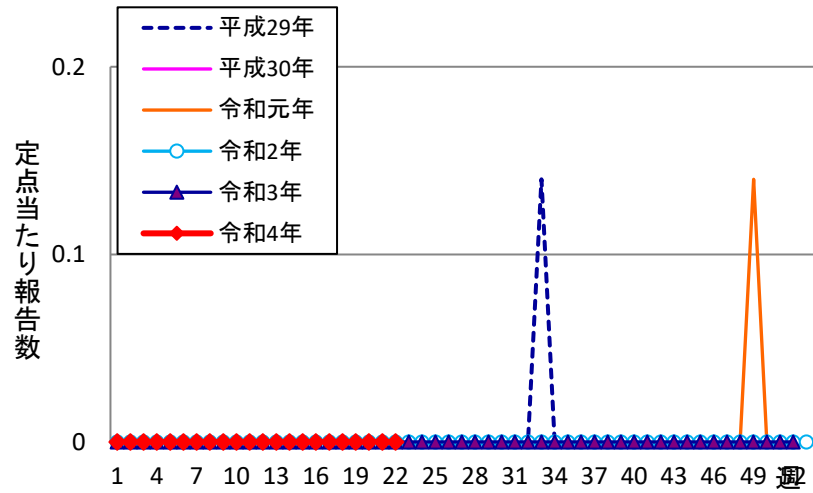

# 週報 グラフ一覧(平成29年第1週～令和4年第22週)

クラミジア肺炎

感染性胃腸炎(ロタ)