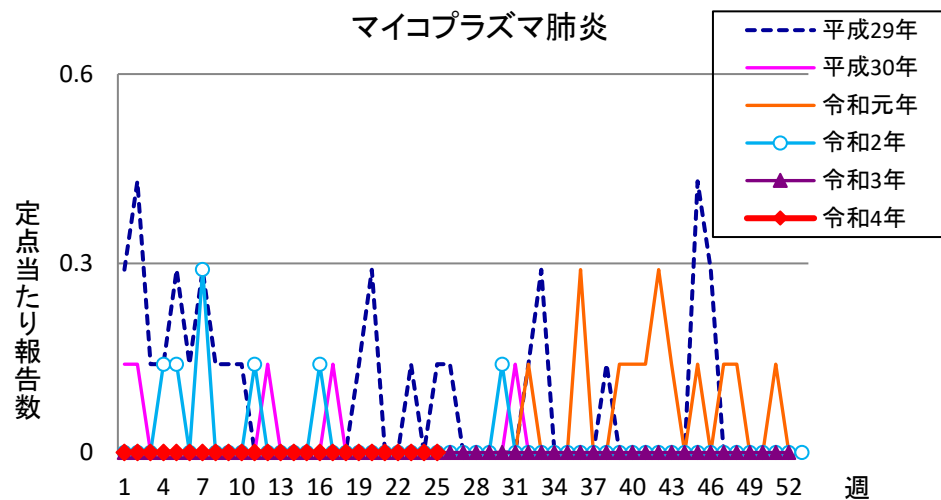

# 週報 グラフ一覧(平成29年第1週～令和4年第25週)

クラミジア肺炎

感染性胃腸炎(ロタ)