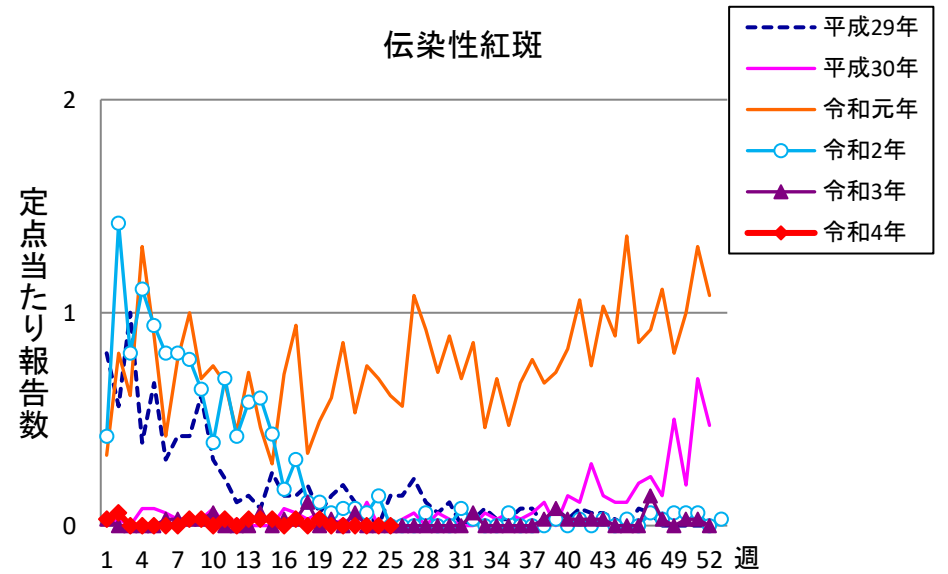

# 週報 グラフ一覧(平成29年第1週～令和4年第25週)

クラミジア肺炎

感染性胃腸炎(ロタ)