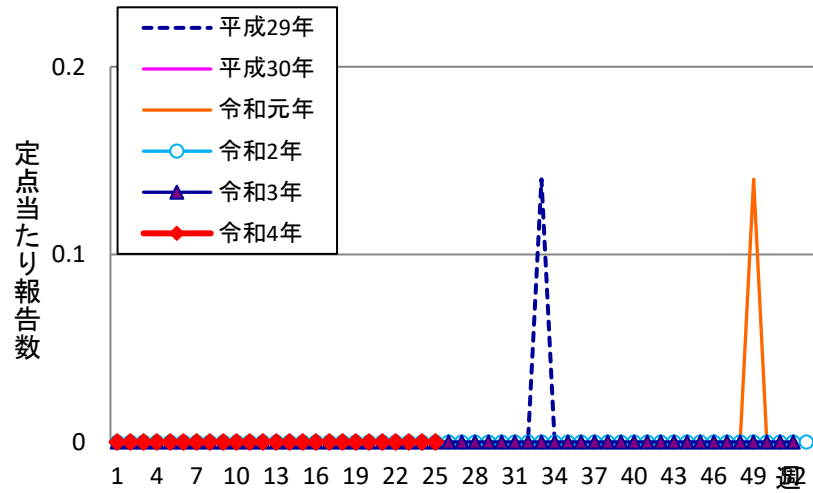

# 週報 グラフ一覧(平成29年第1週～令和4年第25週)

クラミジア肺炎

感染性胃腸炎(ロタ)