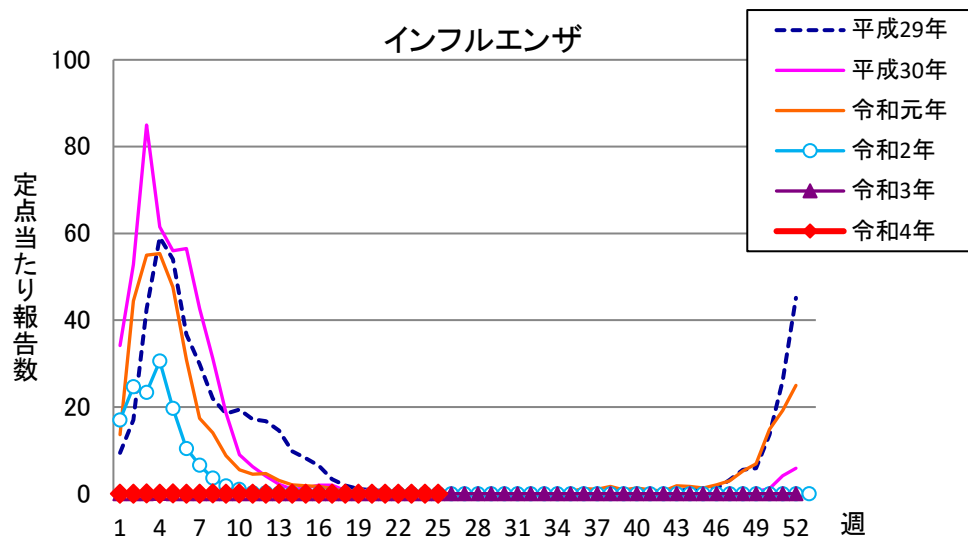

# 週報 グラフ一覧(平成29年第1週～令和4年第25週)

クラミジア肺炎

感染性胃腸炎(ロタ)