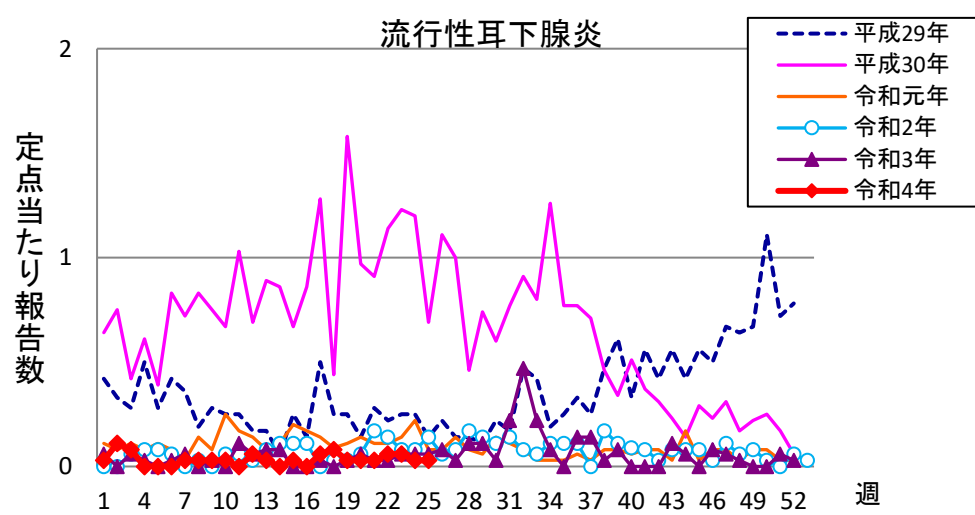

# 週報 グラフ一覧(平成29年第1週～令和4年第25週)

クラミジア肺炎

感染性胃腸炎(ロタ)