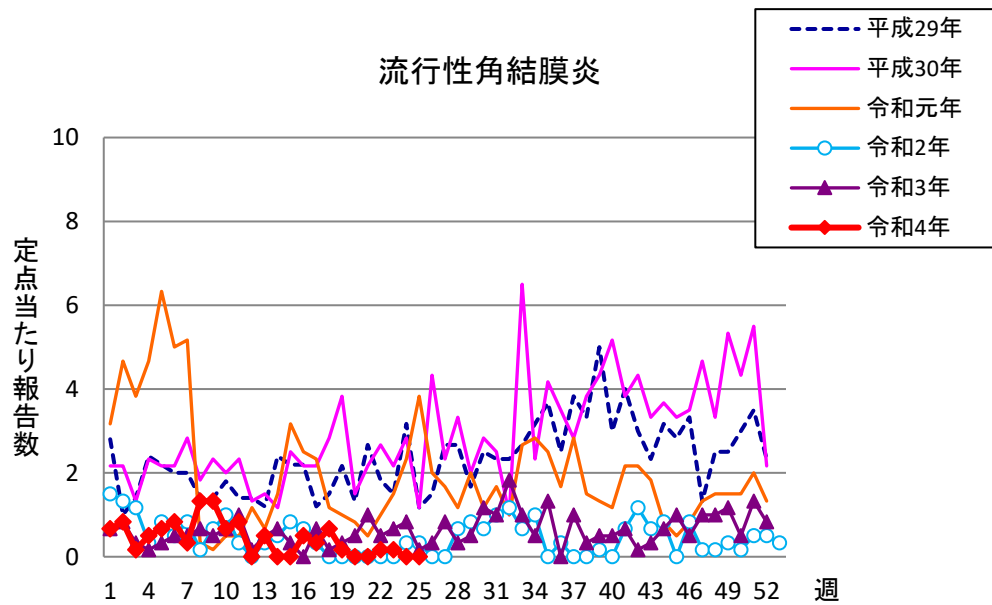

# 週報 グラフ一覧(平成29年第1週～令和4年第25週)

クラミジア肺炎

感染性胃腸炎(ロタ)