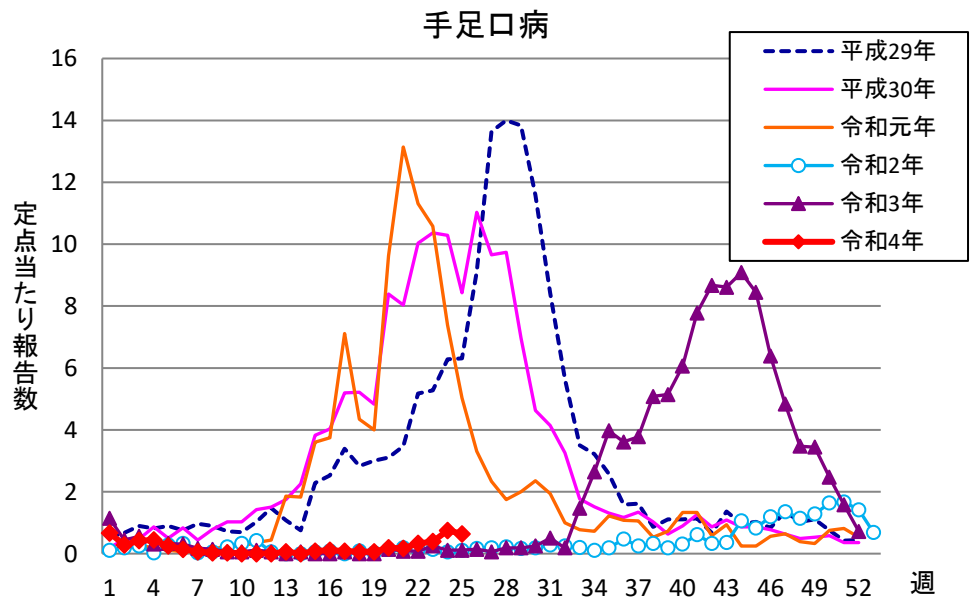

# 週報 グラフ一覧(平成29年第1週～令和4年第25週)

クラミジア肺炎

感染性胃腸炎(ロタ)