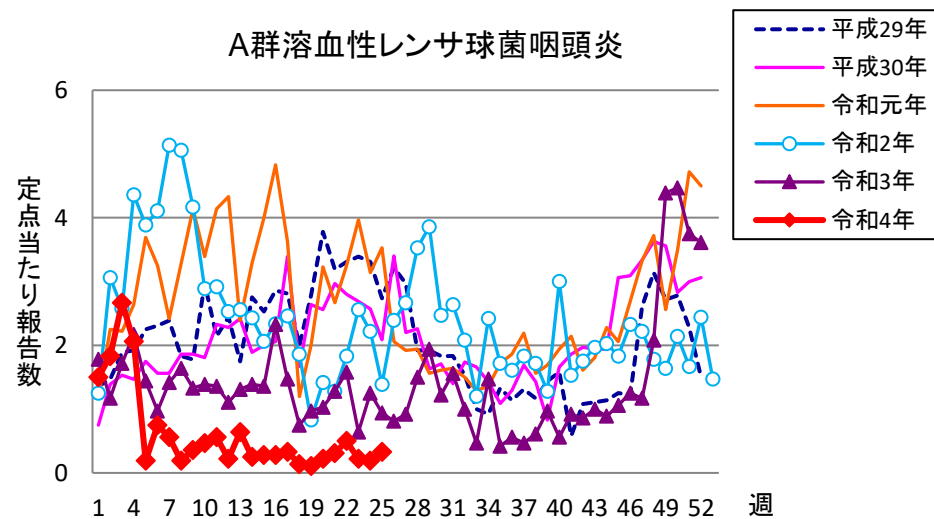

# 週報 グラフ一覧(平成29年第1週～令和4年第25週)

クラミジア肺炎

感染性胃腸炎(ロタ)