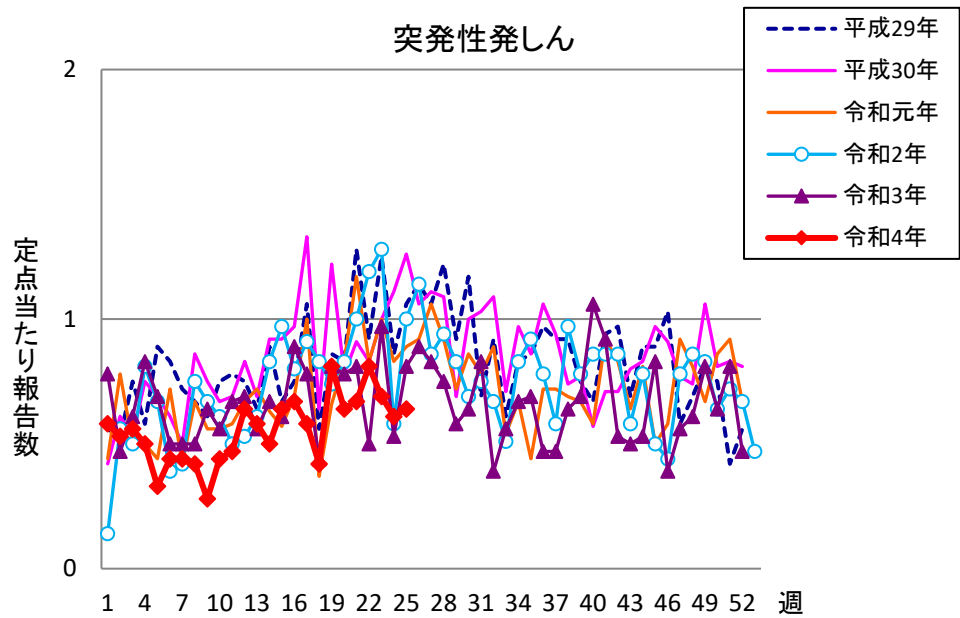

# 週報 グラフ一覧(平成29年第1週～令和4年第25週)

クラミジア肺炎

感染性胃腸炎(ロタ)