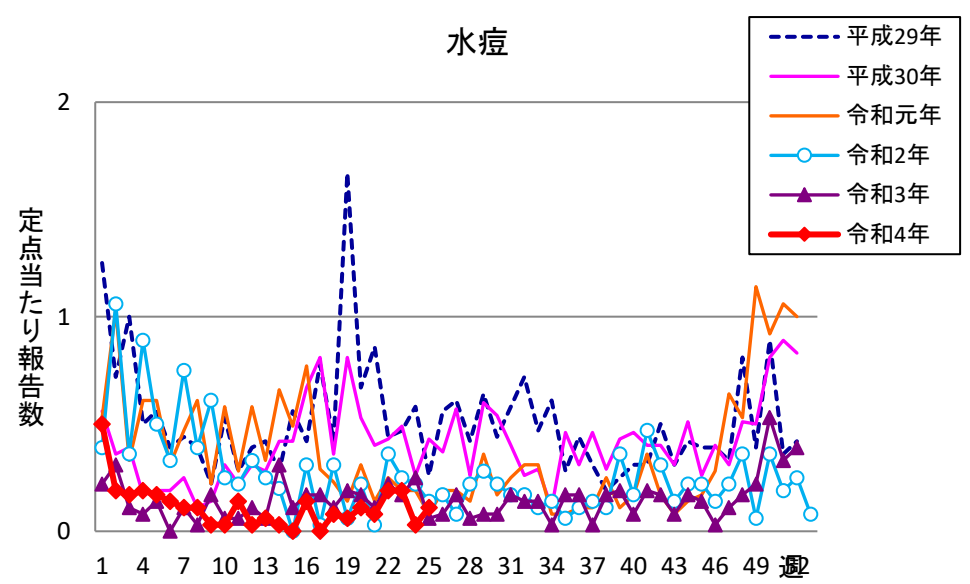

# 週報 グラフ一覧(平成29年第1週～令和4年第25週)

クラミジア肺炎

感染性胃腸炎(ロタ)