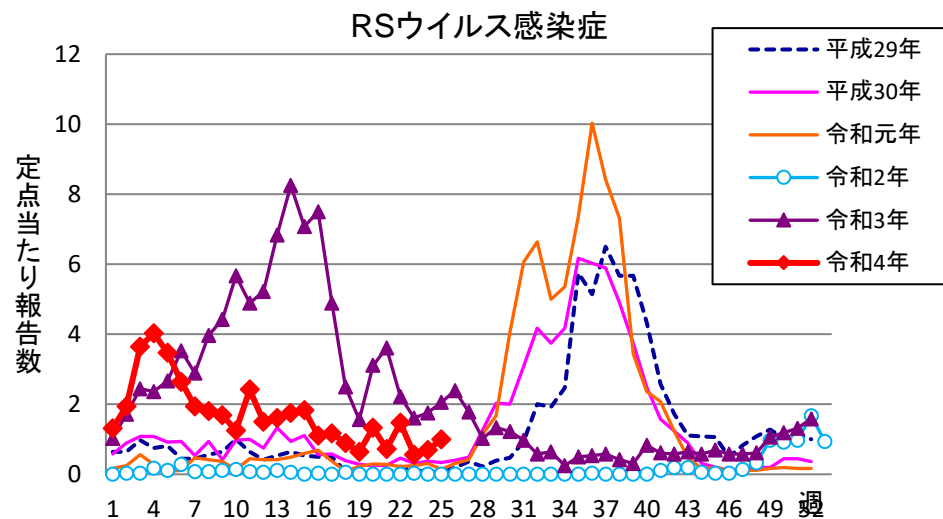

# 週報 グラフ一覧(平成29年第1週～令和4年第25週)

クラミジア肺炎

感染性胃腸炎(ロタ)