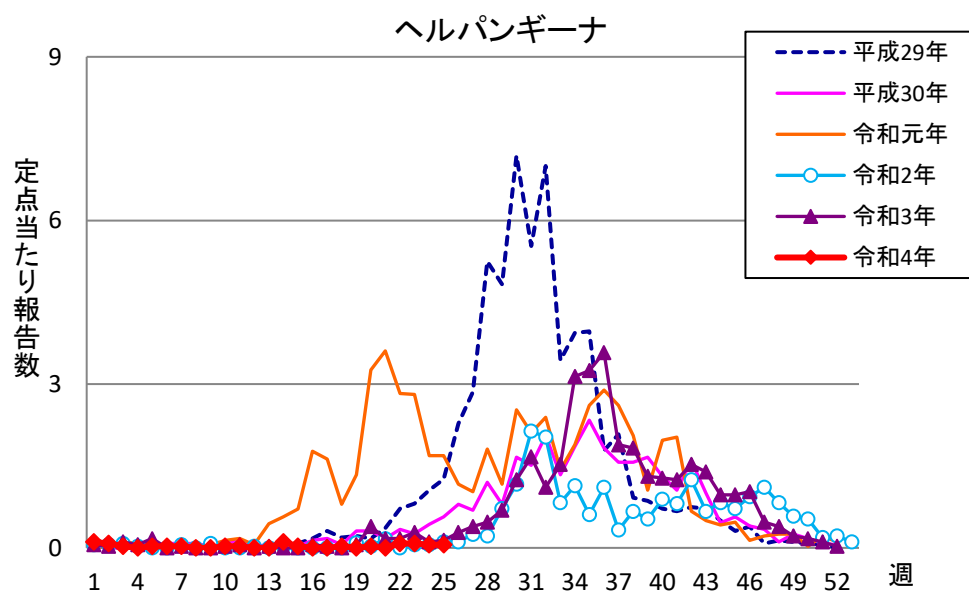

# 週報 グラフ一覧(平成29年第1週～令和4年第25週)

クラミジア肺炎

感染性胃腸炎(ロタ)