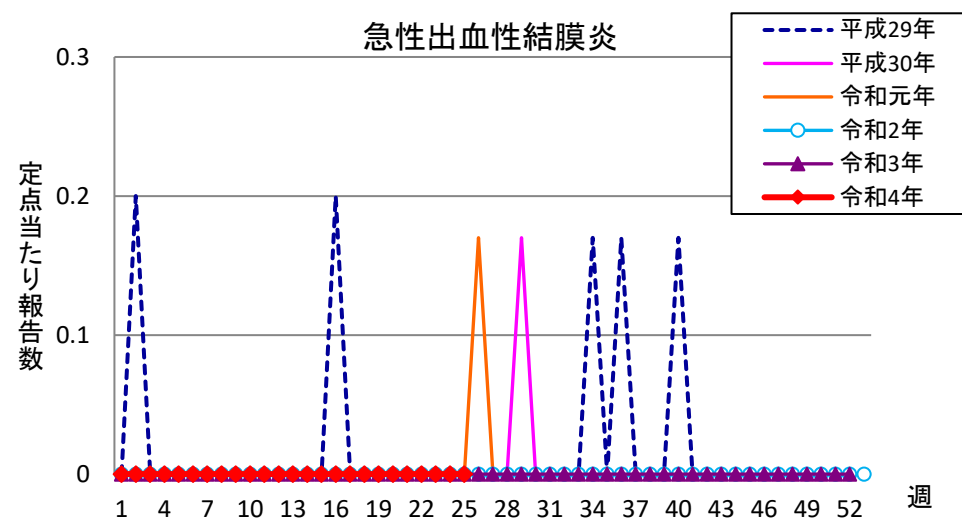

# 週報 グラフ一覧(平成29年第1週～令和4年第25週)

クラミジア肺炎

感染性胃腸炎(ロタ)