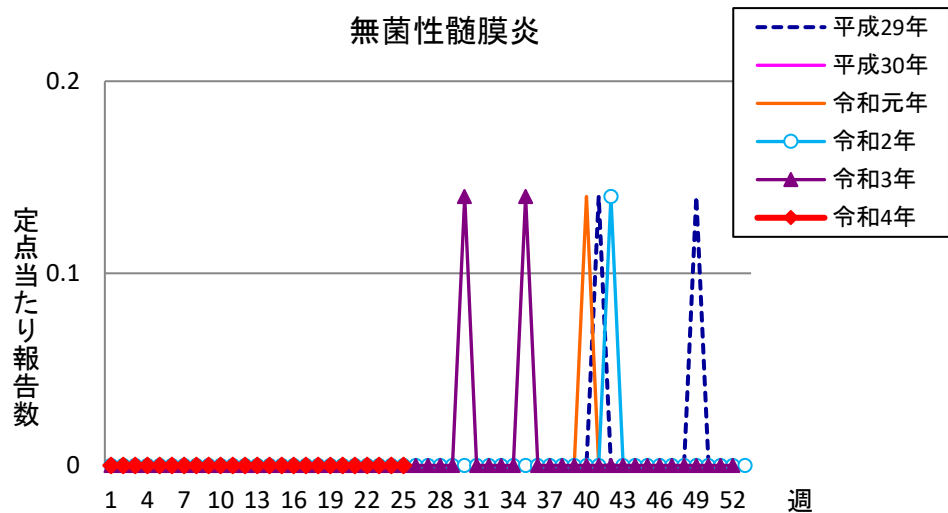

# 週報 グラフ一覧(平成29年第1週～令和4年第25週)

クラミジア肺炎

感染性胃腸炎(ロタ)