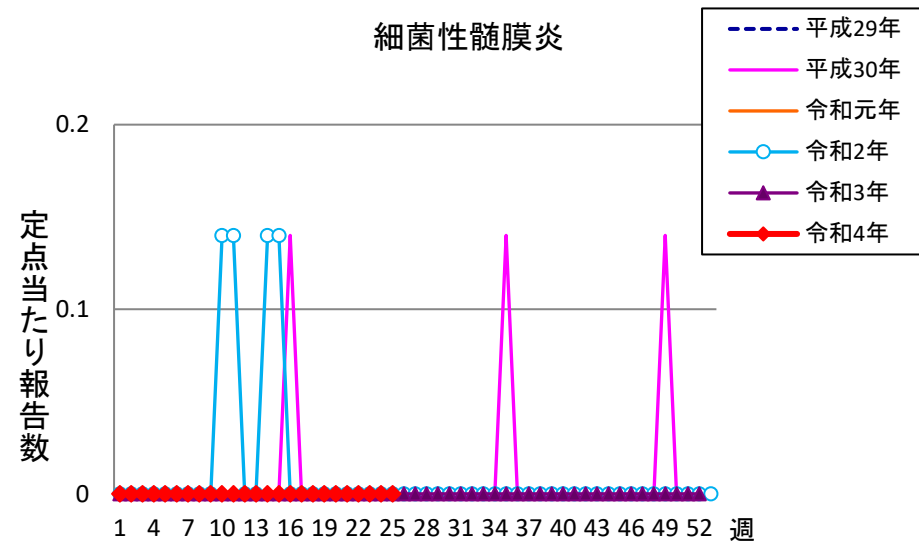

# 週報 グラフ一覧(平成29年第1週～令和4年第25週)

クラミジア肺炎

感染性胃腸炎(ロタ)