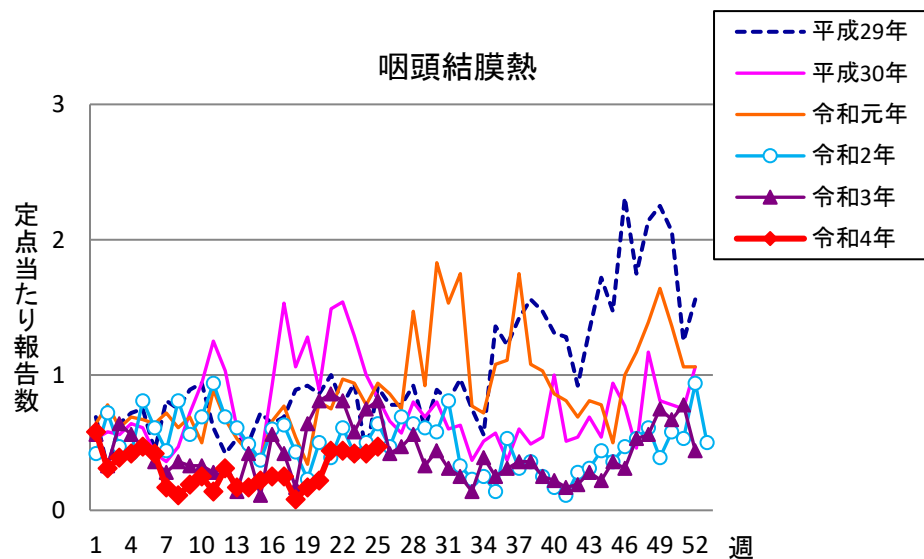

# 週報 グラフ一覧(平成29年第1週～令和4年第25週)

クラミジア肺炎

感染性胃腸炎(ロタ)