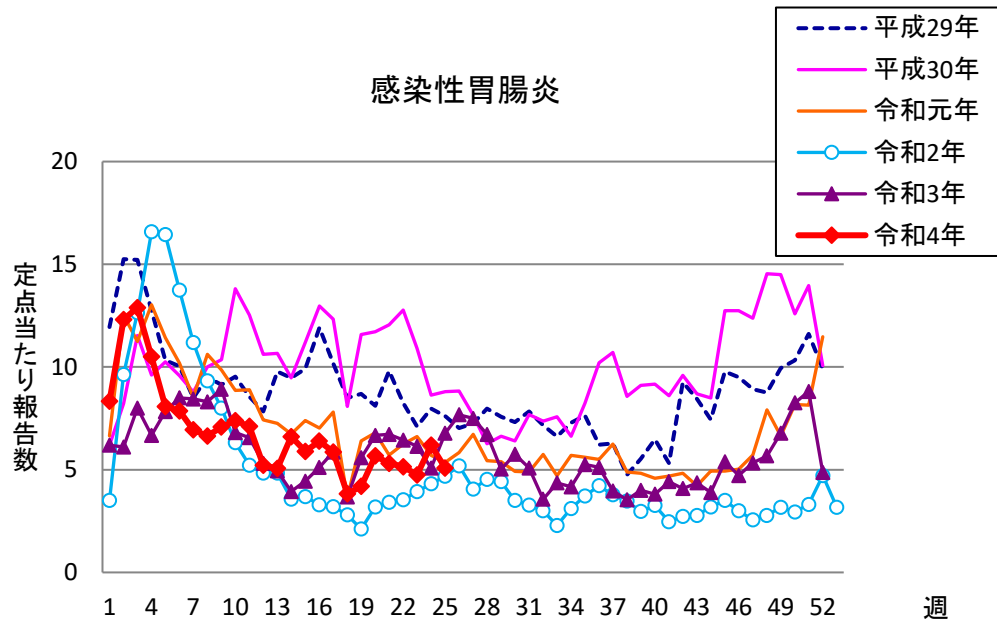

# 週報 グラフ一覧(平成29年第1週～令和4年第25週)

クラミジア肺炎

感染性胃腸炎(ロタ)