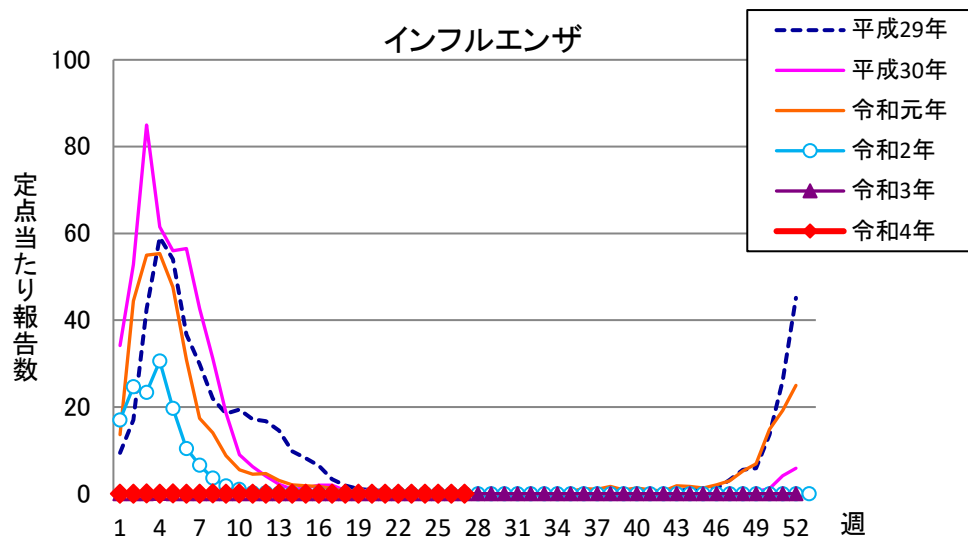

週報 グラフ一覧(平成29年第1週～令和4年第27週)

クラミジア肺炎

感染性胃腸炎(ロタ)