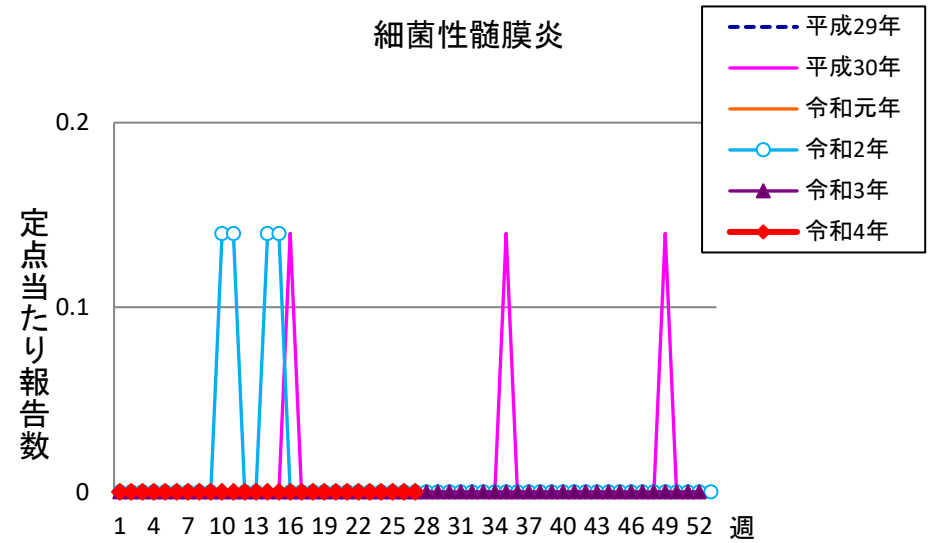

週報 グラフ一覧(平成29年第1週～令和4年第27週)

クラミジア肺炎

感染性胃腸炎(ロタ)