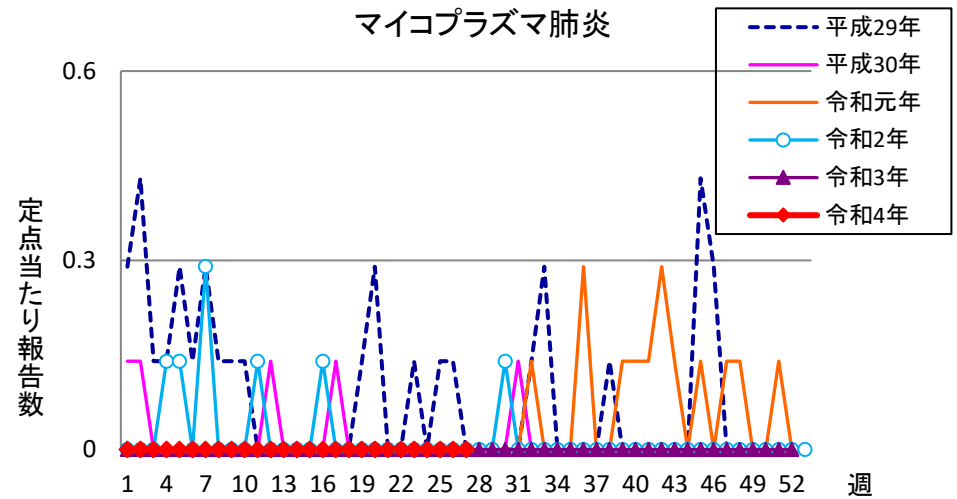

週報 グラフ一覧(平成29年第1週～令和4年第27週)

クラミジア肺炎

感染性胃腸炎(ロタ)