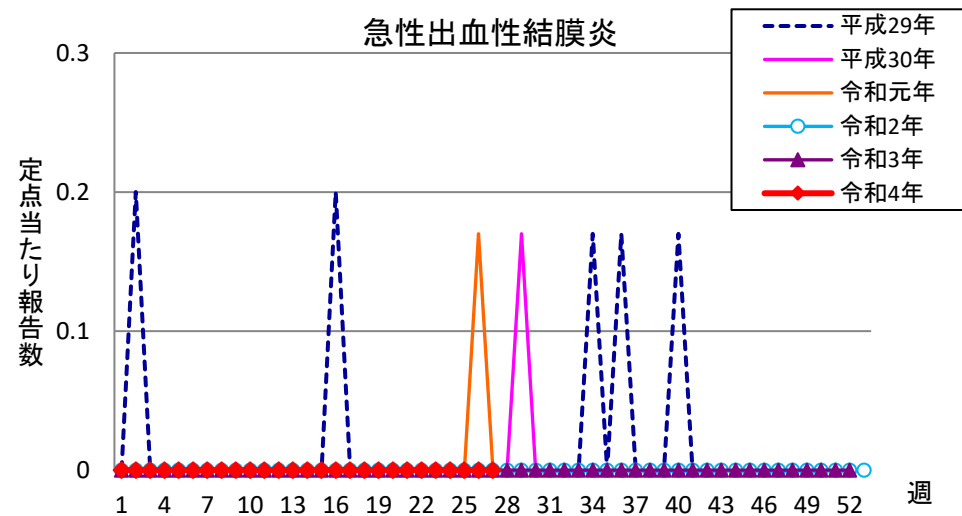

週報 グラフ一覧(平成29年第1週～令和4年第27週)

クラミジア肺炎

感染性胃腸炎(ロタ)