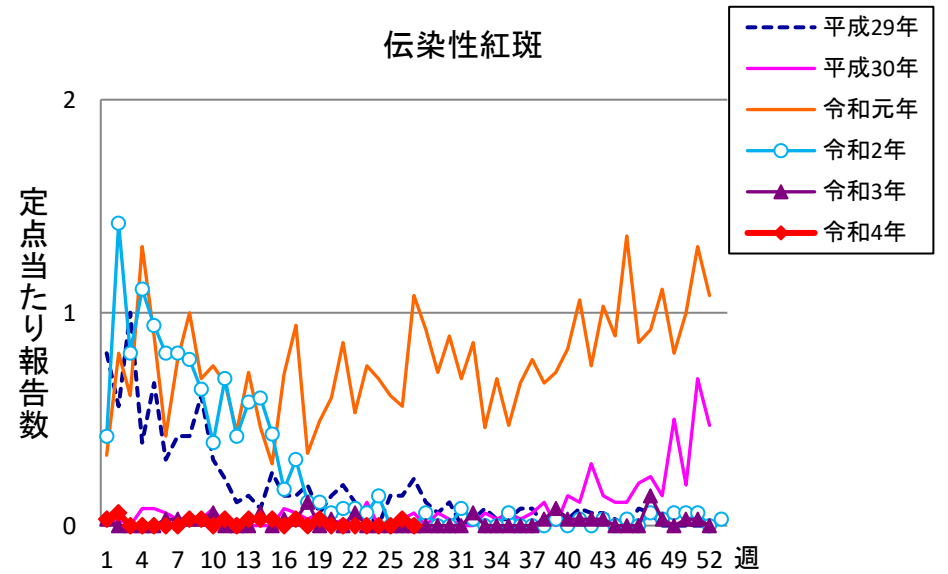

週報 グラフ一覧(平成29年第1週～令和4年第27週)

クラミジア肺炎

感染性胃腸炎(ロタ)