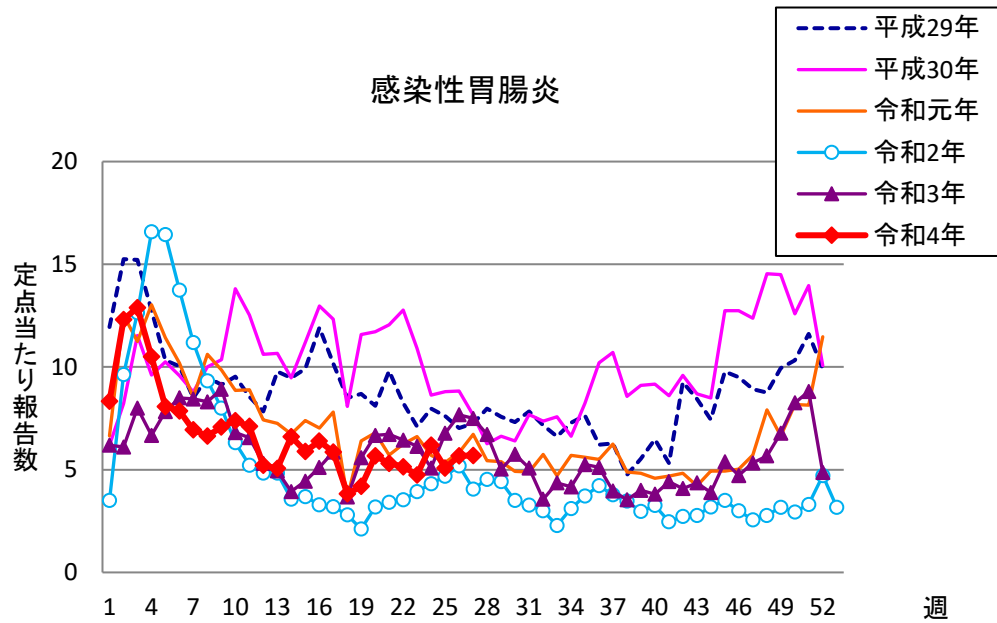

週報 グラフ一覧(平成29年第1週～令和4年第27週)

クラミジア肺炎

感染性胃腸炎(ロタ)