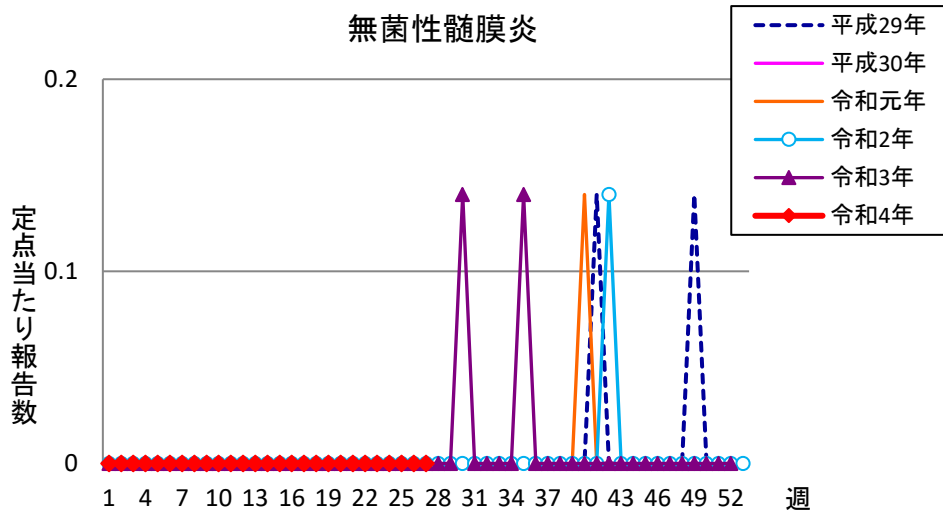

週報 グラフ一覧(平成29年第1週～令和4年第27週)

クラミジア肺炎

感染性胃腸炎(ロタ)