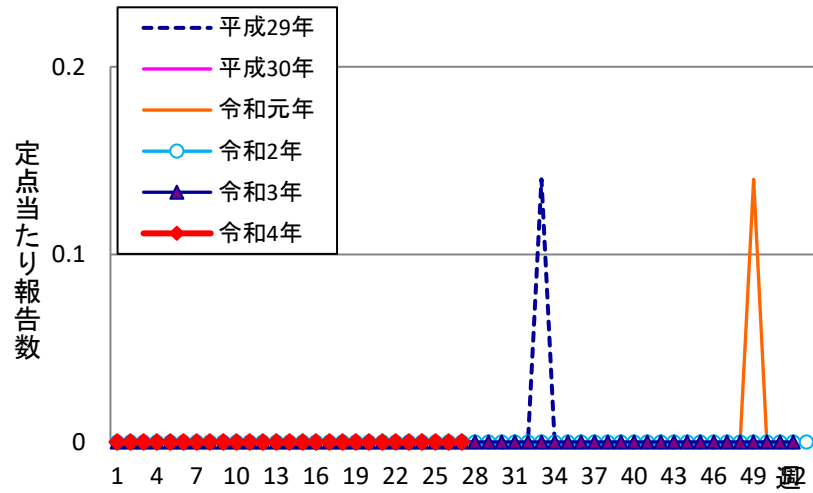

週報 グラフ一覧(平成29年第1週～令和4年第27週)

クラミジア肺炎

感染性胃腸炎(ロタ)