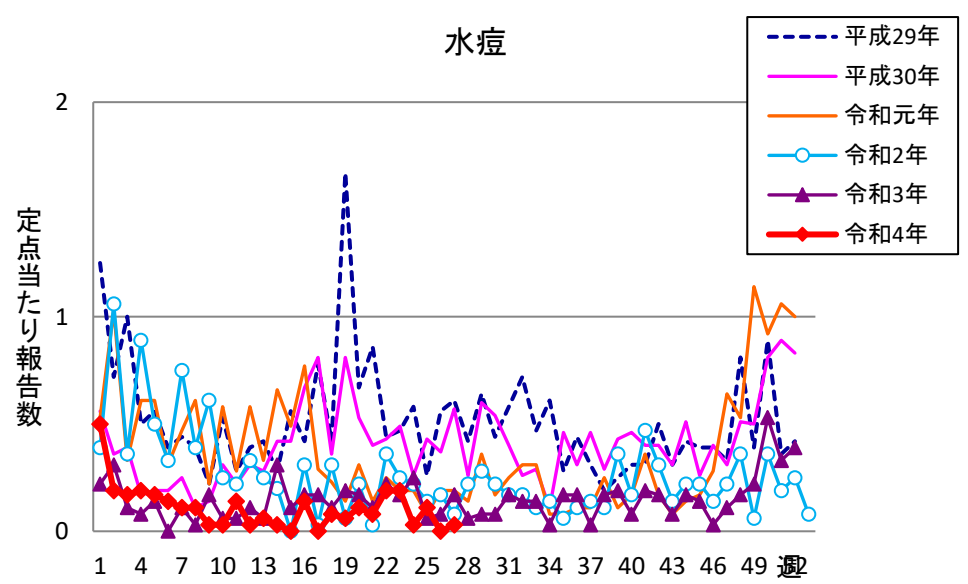

週報 グラフ一覧(平成29年第1週～令和4年第27週)

クラミジア肺炎

感染性胃腸炎(ロタ)