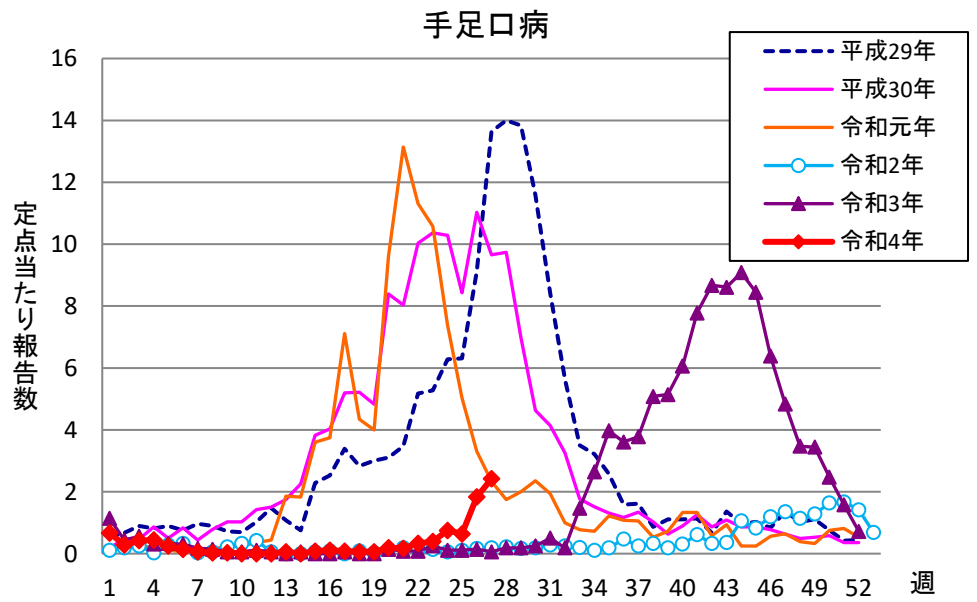

週報 グラフ一覧(平成29年第1週～令和4年第27週)

クラミジア肺炎

感染性胃腸炎(ロタ)