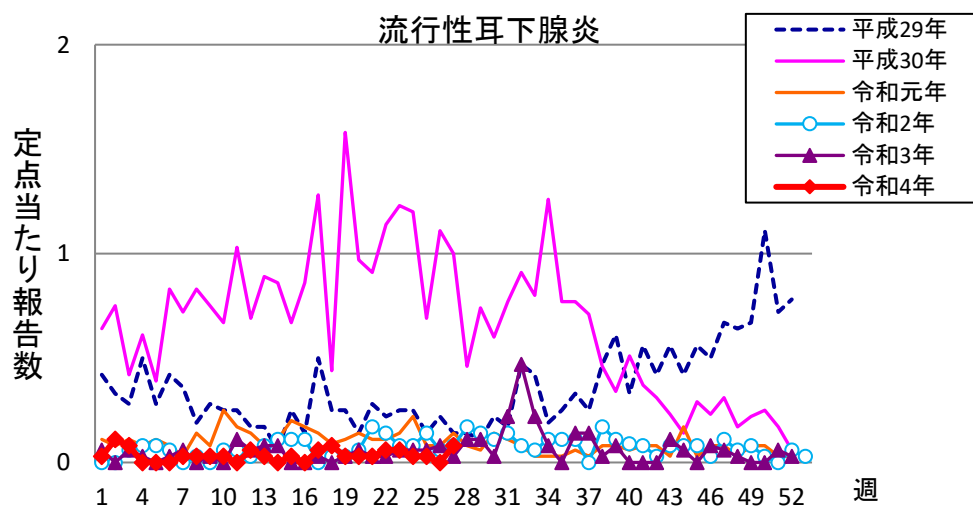

週報 グラフ一覧(平成29年第1週～令和4年第27週)

クラミジア肺炎

感染性胃腸炎(ロタ)