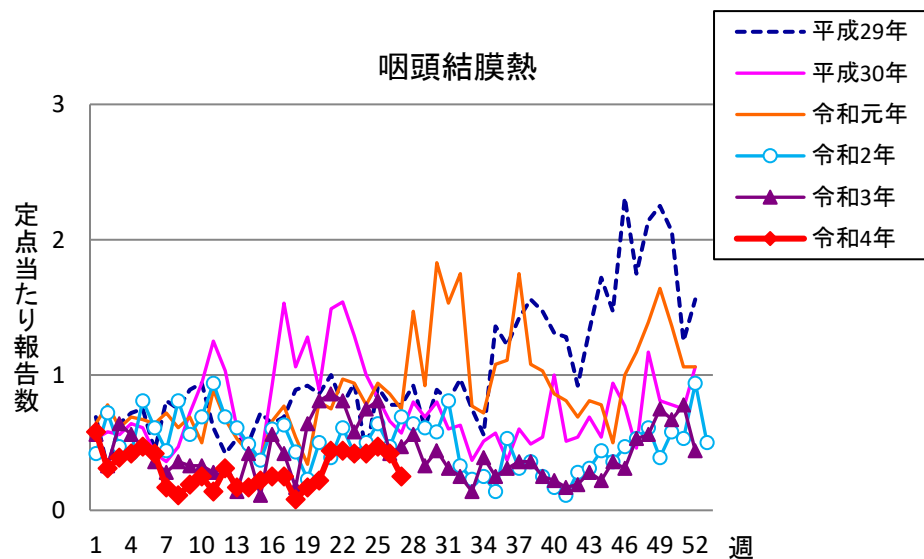

週報 グラフ一覧(平成29年第1週～令和4年第27週)

クラミジア肺炎

感染性胃腸炎(ロタ)