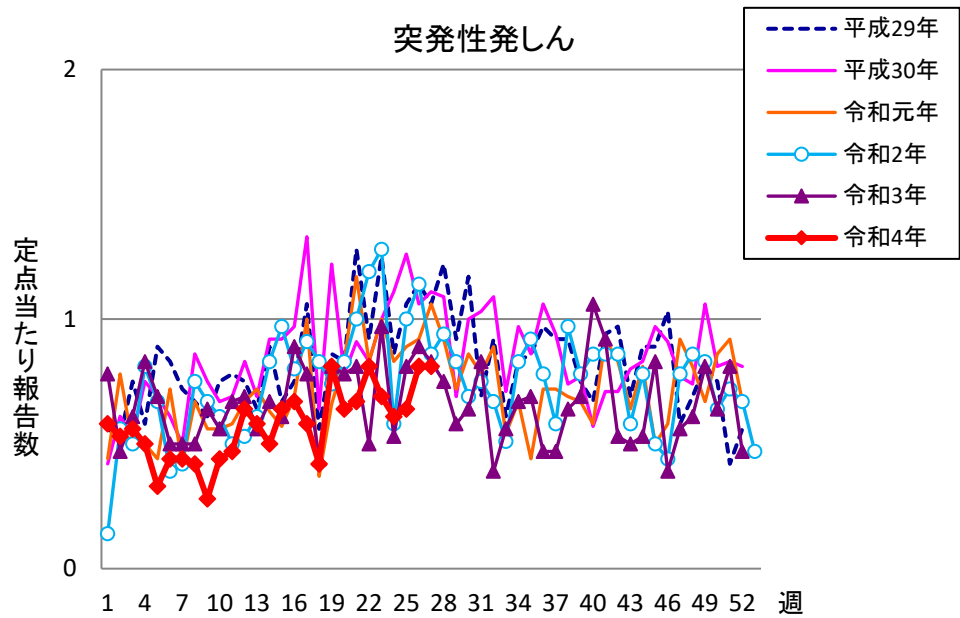

週報 グラフ一覧(平成29年第1週～令和4年第27週)

クラミジア肺炎

感染性胃腸炎(ロタ)