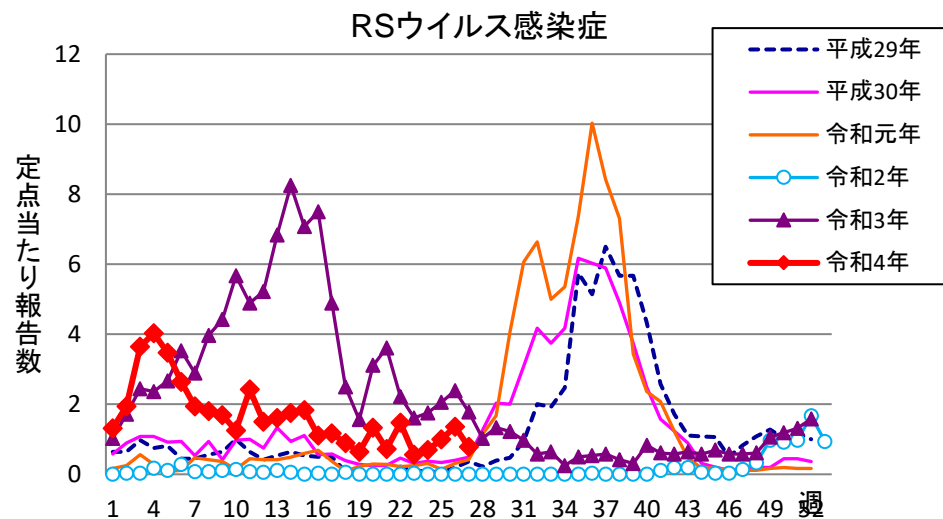

週報 グラフ一覧(平成29年第1週～令和4年第27週)

クラミジア肺炎

感染性胃腸炎(ロタ)