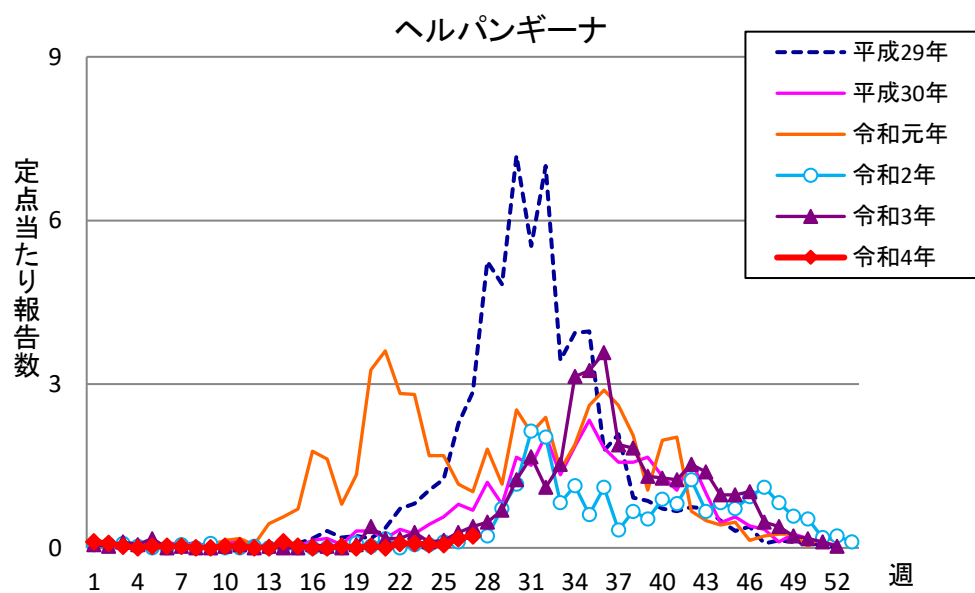

週報 グラフ一覧(平成29年第1週～令和4年第27週)

クラミジア肺炎

感染性胃腸炎(ロタ)