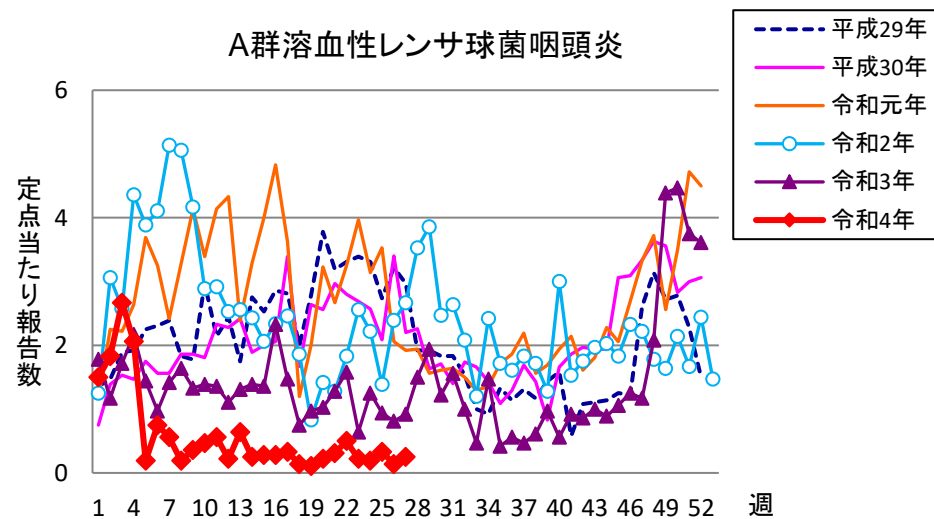

週報 グラフ一覧(平成29年第1週～令和4年第27週)

クラミジア肺炎

感染性胃腸炎(ロタ)