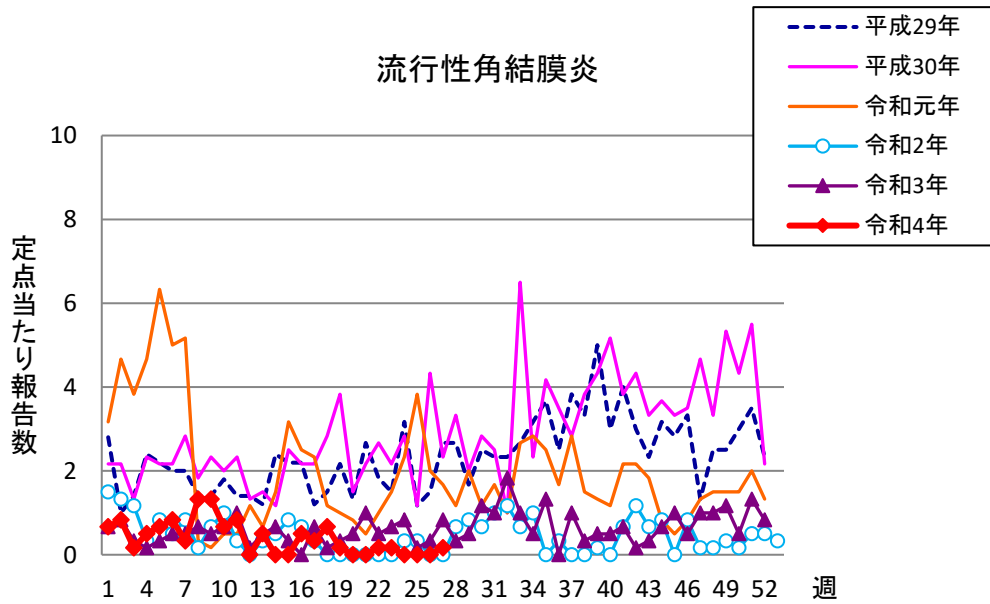

週報 グラフ一覧(平成29年第1週～令和4年第27週)

クラミジア肺炎

感染性胃腸炎(ロタ)