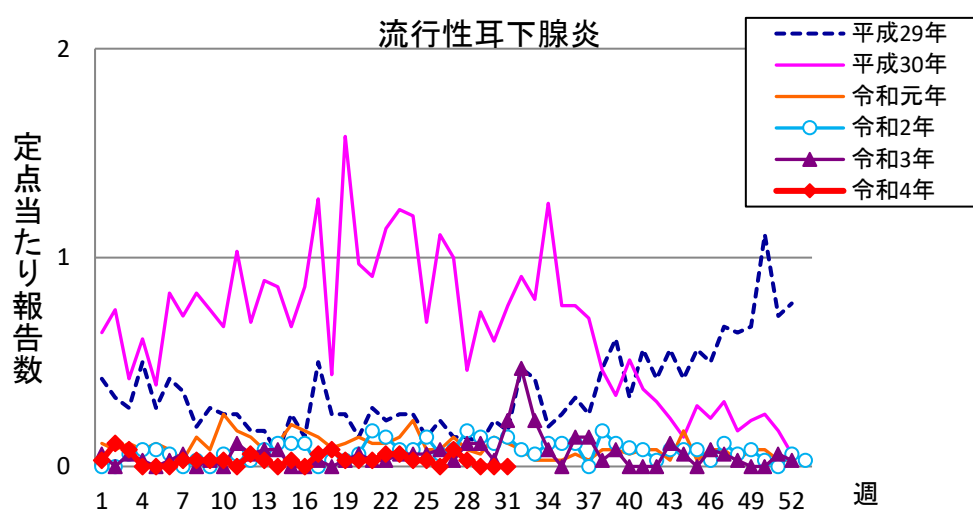

週報 グラフ一覧(平成29年第1週～令和4年第31週)

クラミジア肺炎

感染性胃腸炎(ロタ)