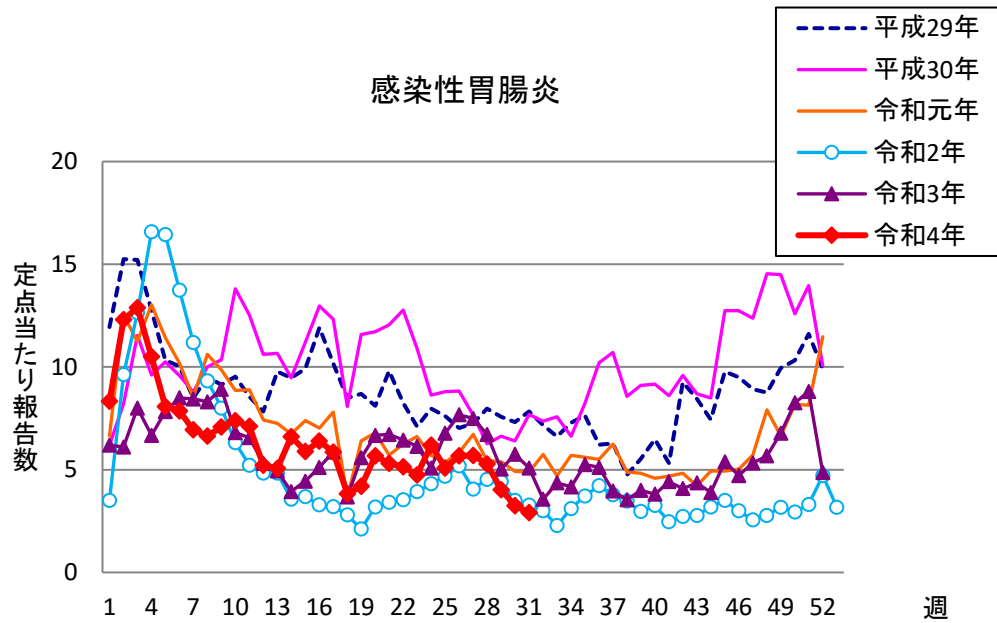

週報 グラフ一覧(平成29年第1週～令和4年第31週)

クラミジア肺炎

感染性胃腸炎(ロタ)