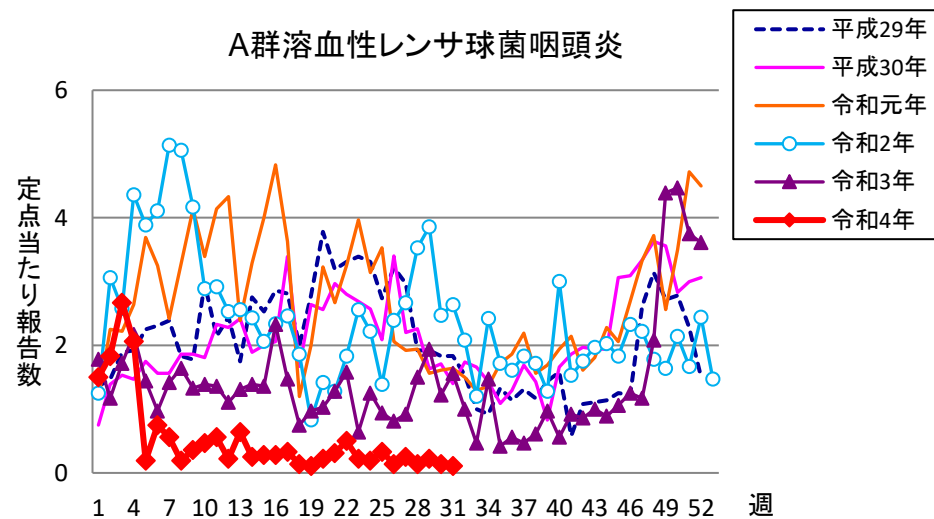

週報 グラフ一覧(平成29年第1週～令和4年第31週)

クラミジア肺炎

感染性胃腸炎(ロタ)