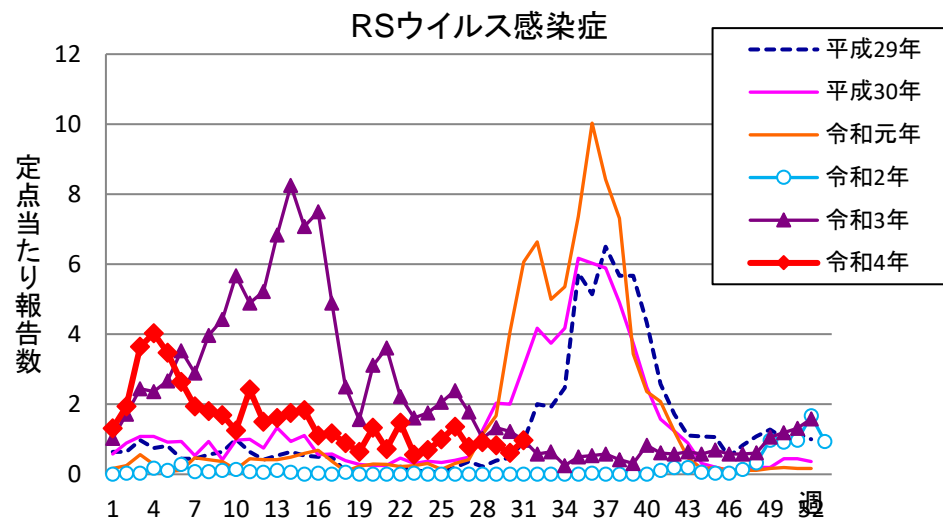

週報 グラフ一覧(平成29年第1週～令和4年第31週)

クラミジア肺炎

感染性胃腸炎(ロタ)