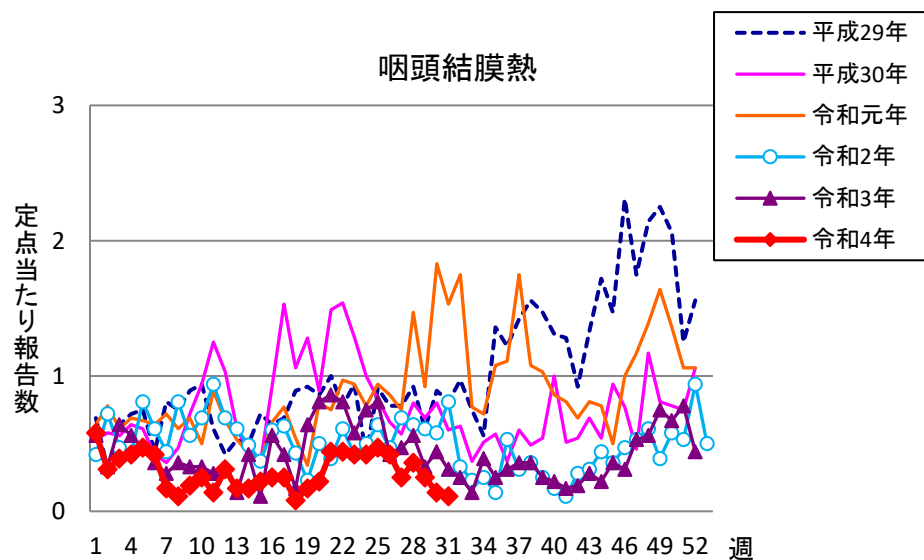

週報 グラフ一覧(平成29年第1週～令和4年第31週)

クラミジア肺炎

感染性胃腸炎(ロタ)