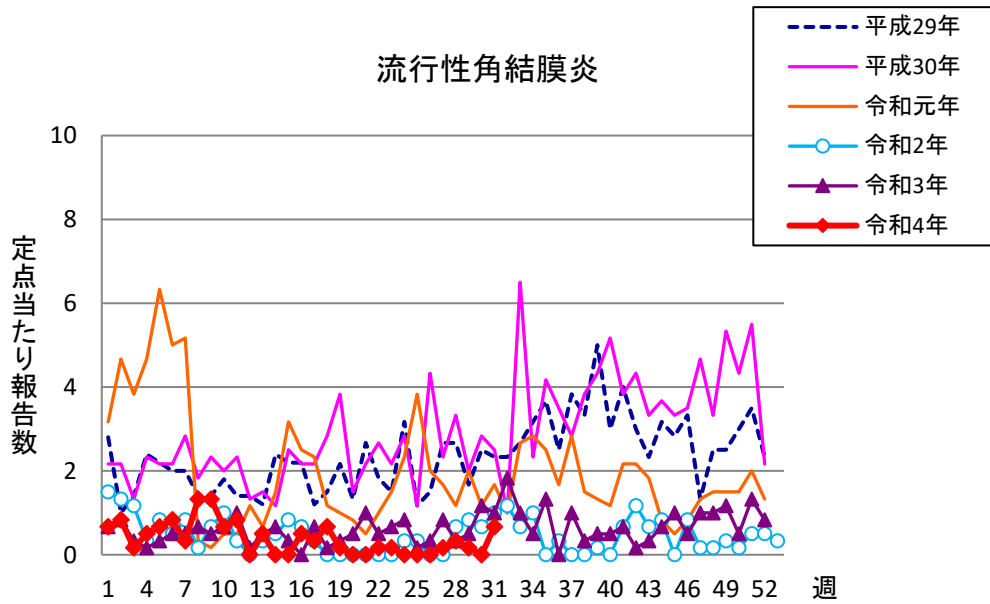

週報 グラフ一覧(平成29年第1週～令和4年第31週)

クラミジア肺炎

感染性胃腸炎(ロタ)