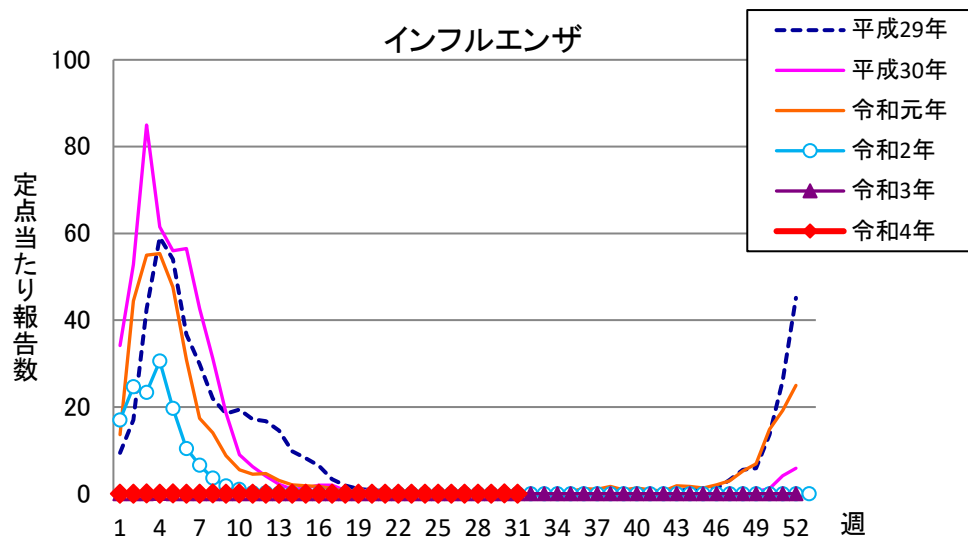

週報 グラフ一覧(平成29年第1週～令和4年第31週)

クラミジア肺炎

感染性胃腸炎(ロタ)