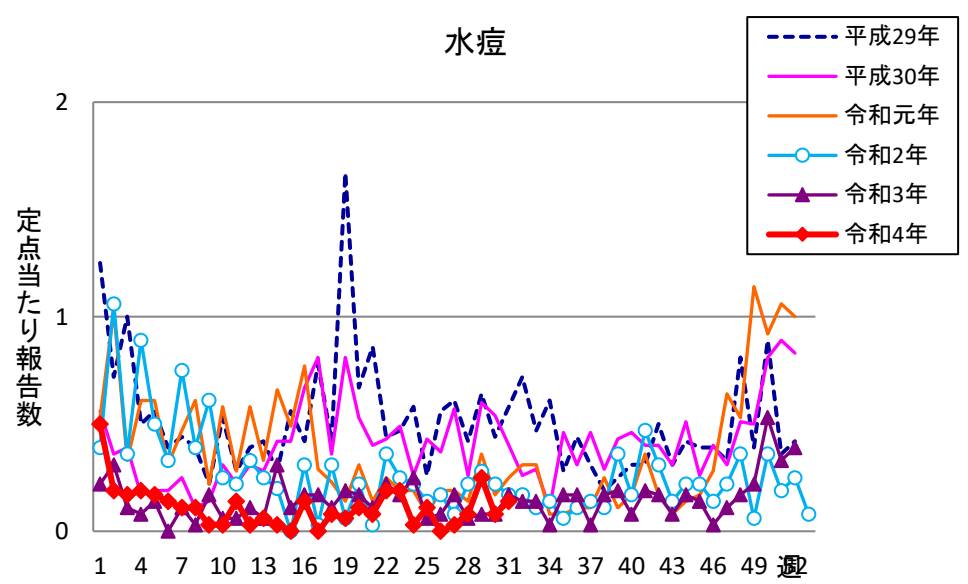

週報 グラフ一覧(平成29年第1週～令和4年第31週)

クラミジア肺炎

感染性胃腸炎(ロタ)