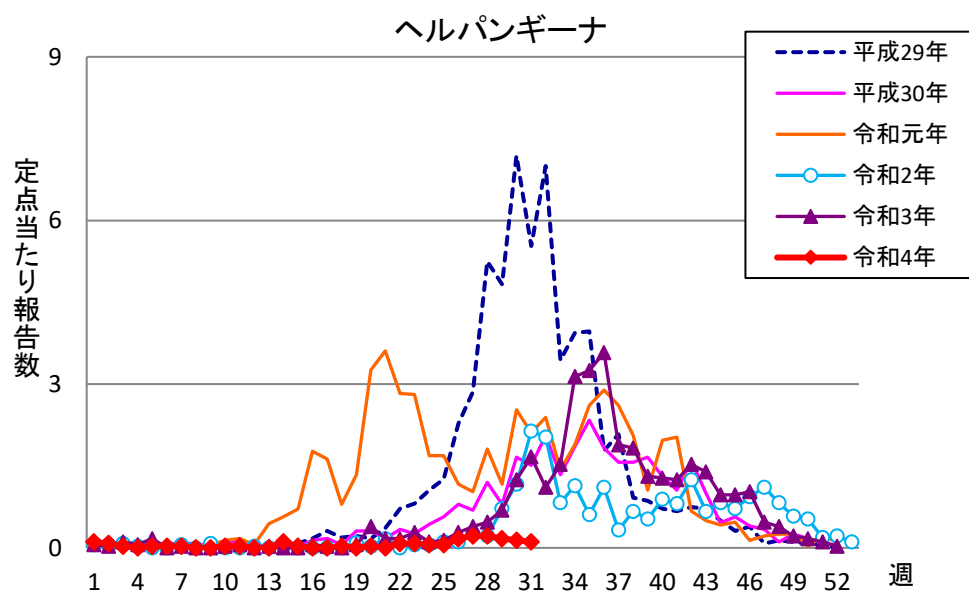

週報 グラフ一覧(平成29年第1週～令和4年第31週)

クラミジア肺炎

感染性胃腸炎(ロタ)