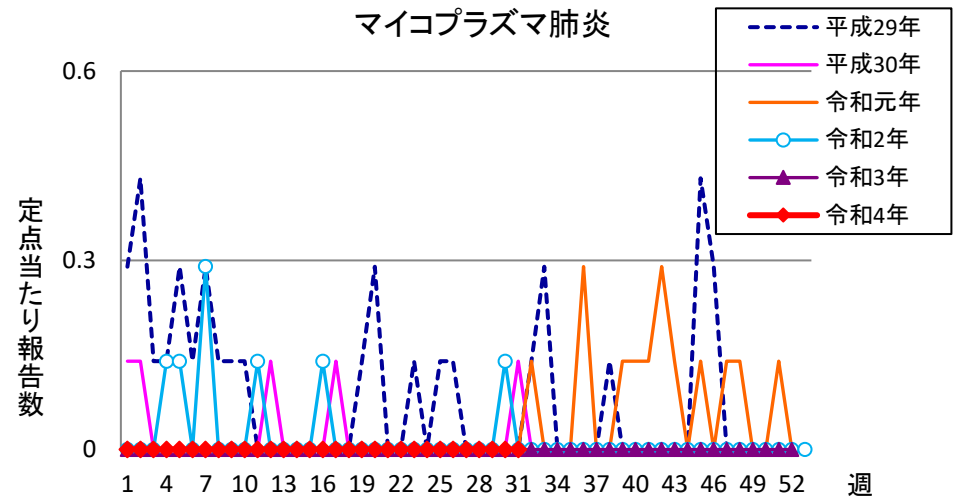

週報 グラフ一覧(平成29年第1週～令和4年第31週)

クラミジア肺炎

感染性胃腸炎(ロタ)