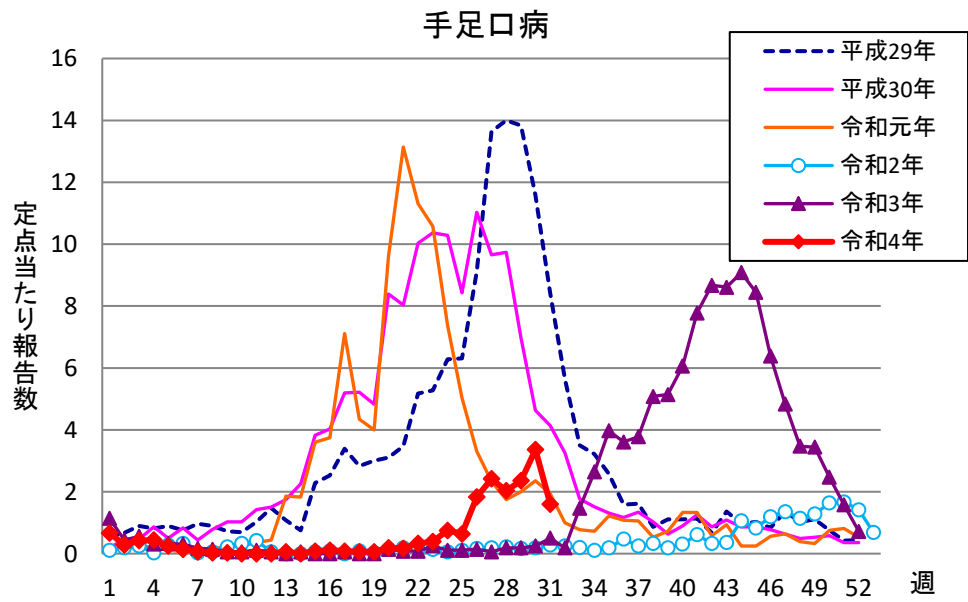

週報 グラフ一覧(平成29年第1週～令和4年第31週)

クラミジア肺炎

感染性胃腸炎(ロタ)