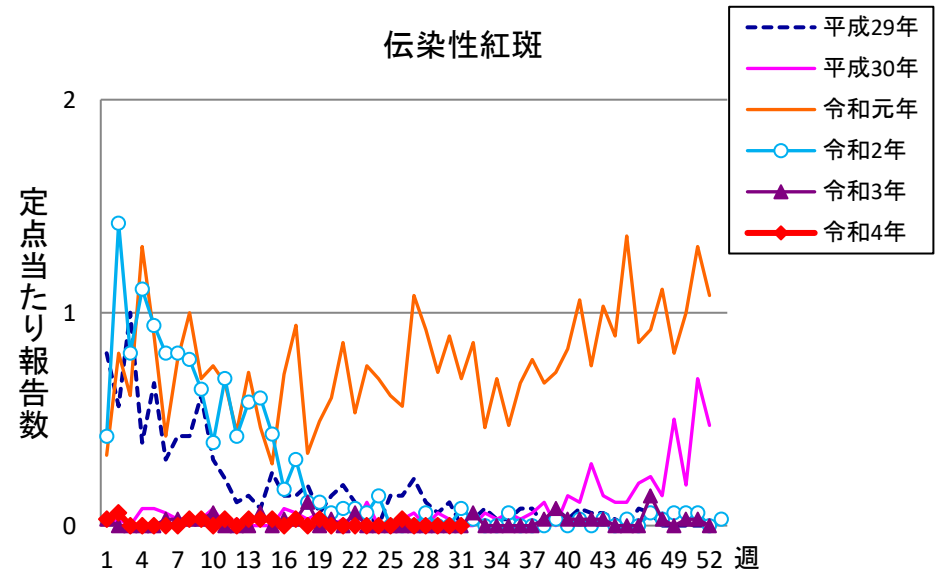

週報 グラフ一覧(平成29年第1週～令和4年第31週)

クラミジア肺炎

感染性胃腸炎(ロタ)