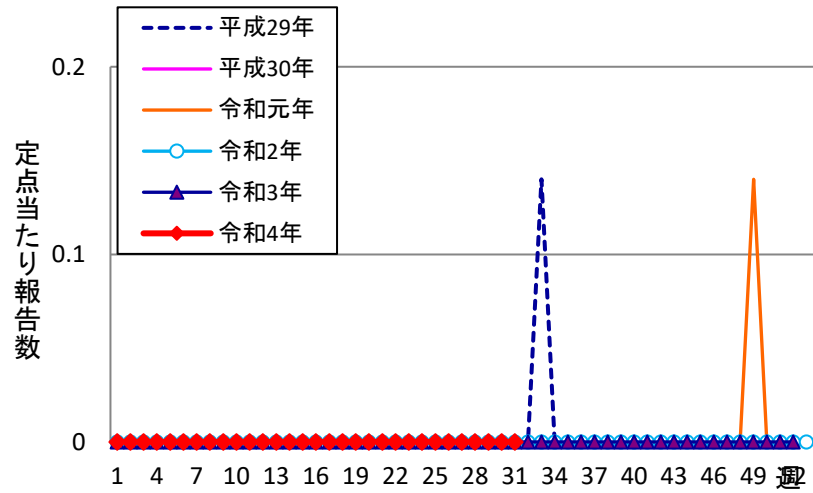

週報 グラフ一覧(平成29年第1週～令和4年第31週)

クラミジア肺炎

感染性胃腸炎(ロタ)