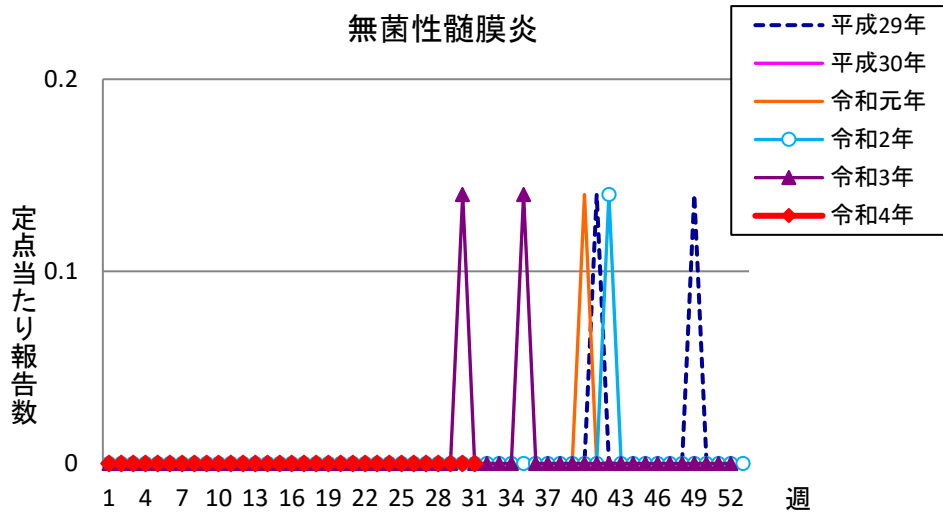

週報 グラフ一覧(平成29年第1週～令和4年第31週)

クラミジア肺炎

感染性胃腸炎(ロタ)