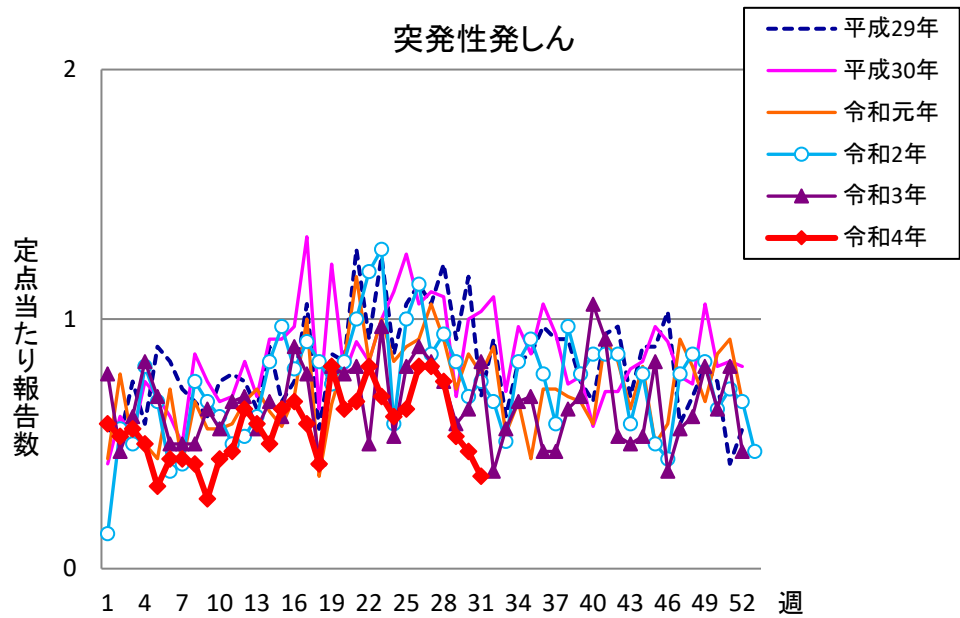

週報 グラフ一覧(平成29年第1週～令和4年第31週)

クラミジア肺炎

感染性胃腸炎(ロタ)