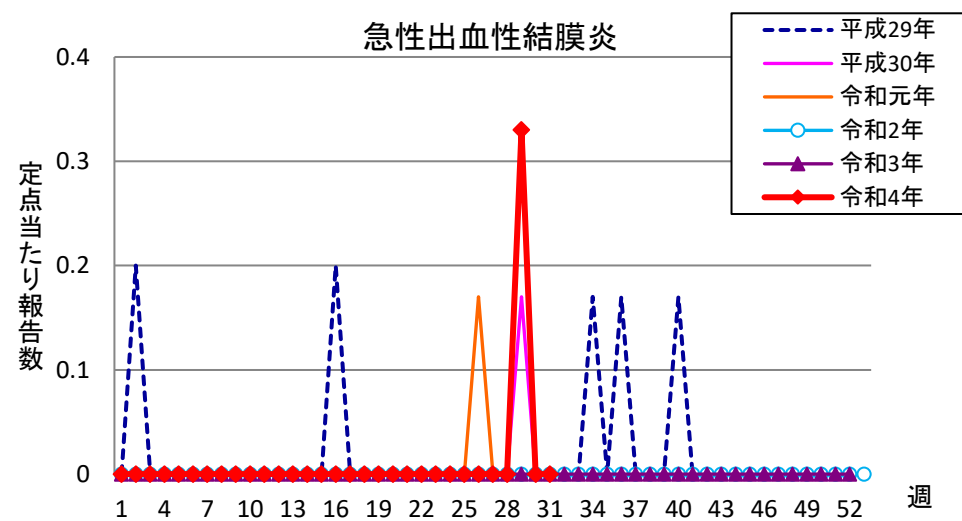

週報 グラフ一覧(平成29年第1週～令和4年第31週)

クラミジア肺炎

感染性胃腸炎(ロタ)