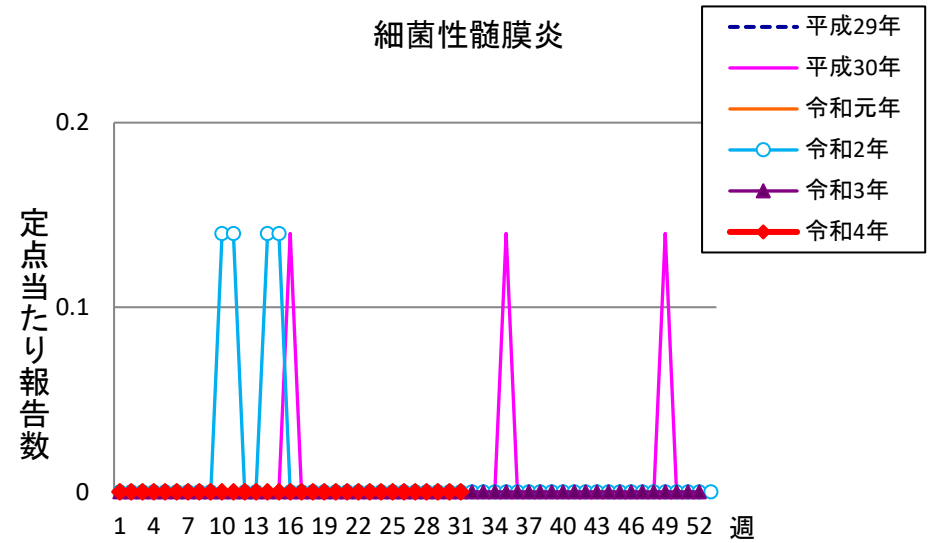

週報 グラフ一覧(平成29年第1週～令和4年第31週)

クラミジア肺炎

感染性胃腸炎(ロタ)