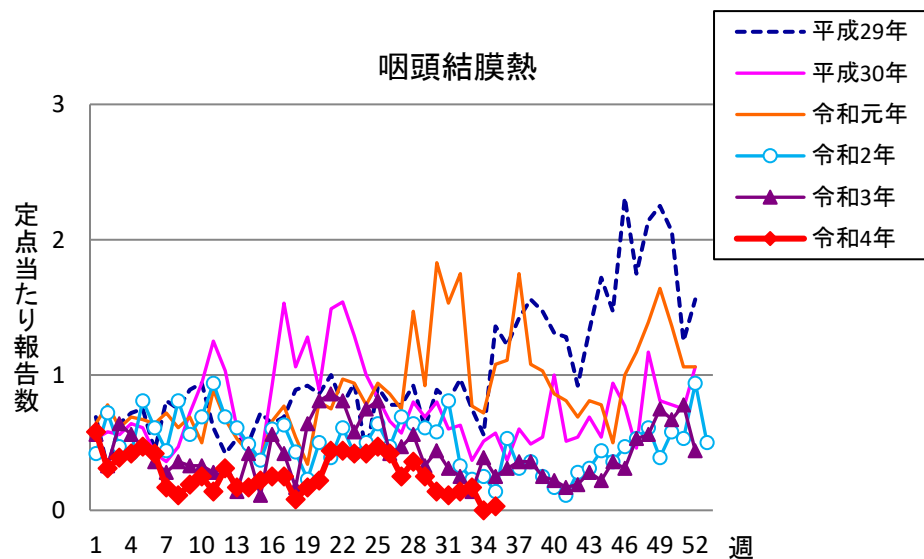

# 週報 グラフ一覧(平成29年第1週～令和4年第35週)

クラミジア肺炎

感染性胃腸炎(ロタ)