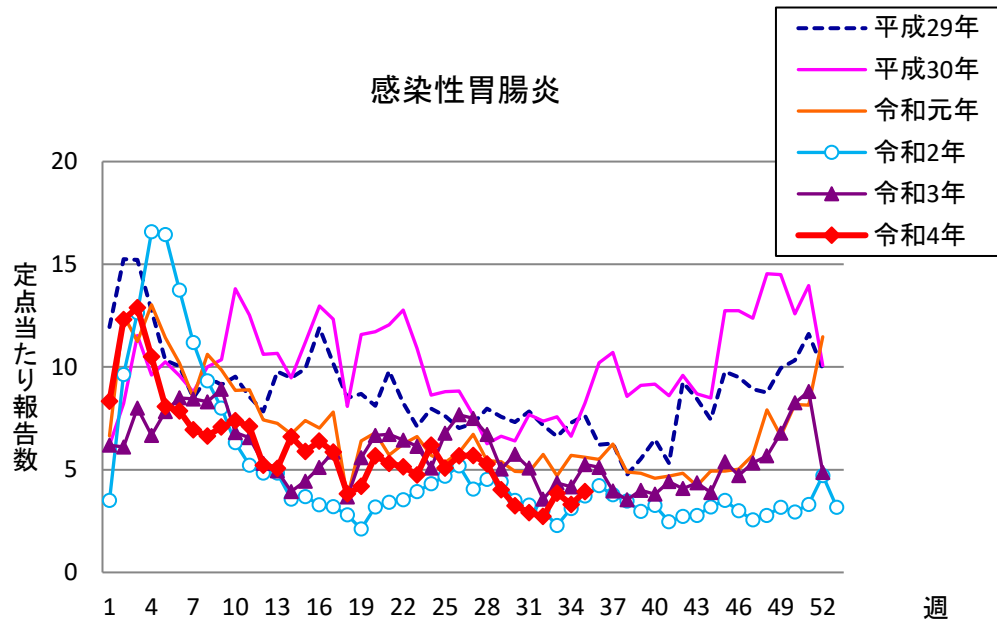

# 週報 グラフ一覧(平成29年第1週～令和4年第35週)

クラミジア肺炎

感染性胃腸炎(ロタ)