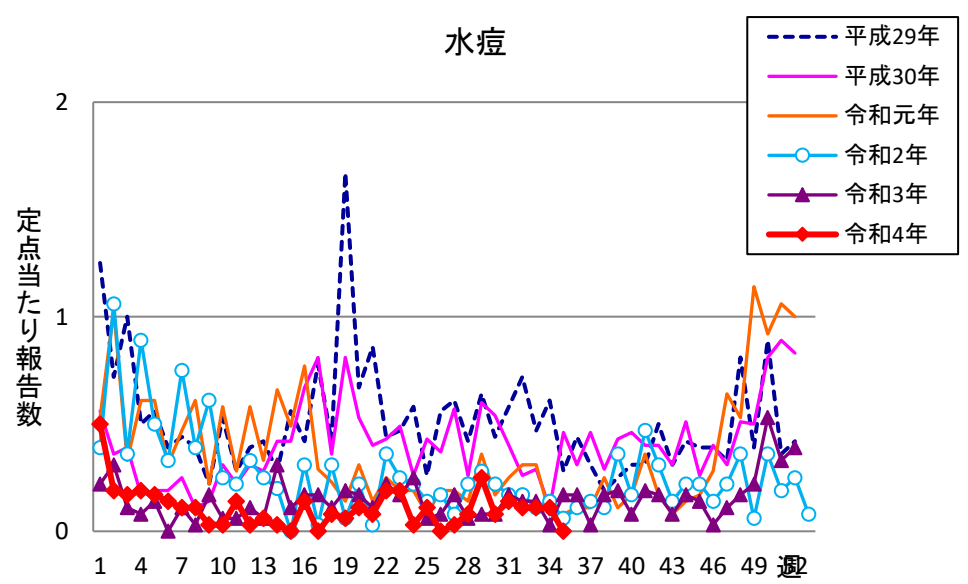

# 週報 グラフ一覧(平成29年第1週～令和4年第35週)

クラミジア肺炎

感染性胃腸炎(ロタ)