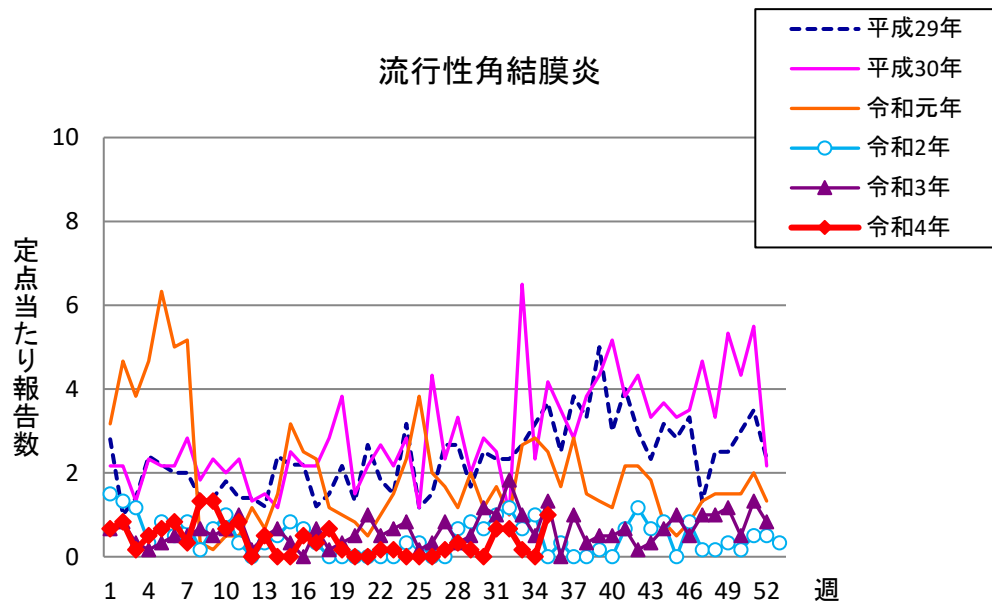

# 週報 グラフ一覧(平成29年第1週～令和4年第35週)

クラミジア肺炎

感染性胃腸炎(ロタ)