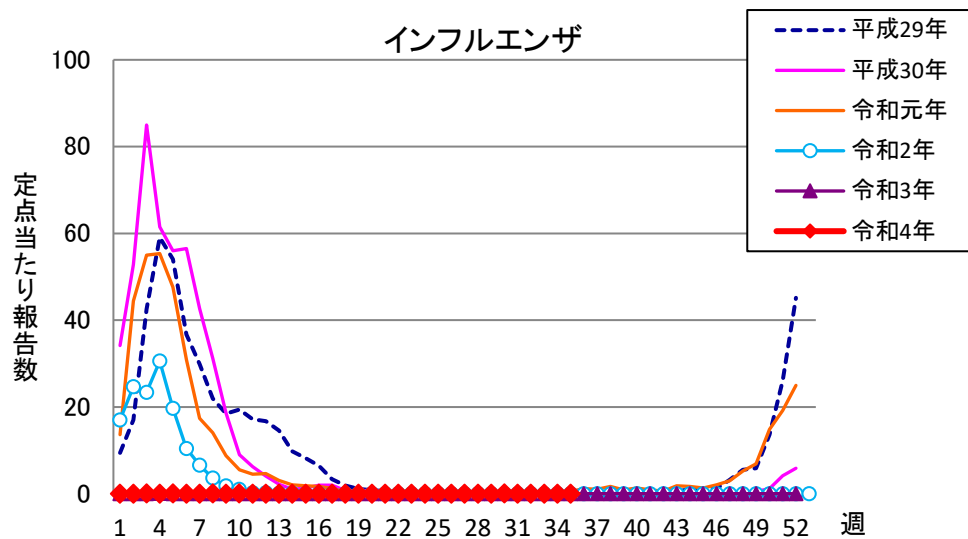

# 週報 グラフ一覧(平成29年第1週～令和4年第35週)

クラミジア肺炎

感染性胃腸炎(ロタ)