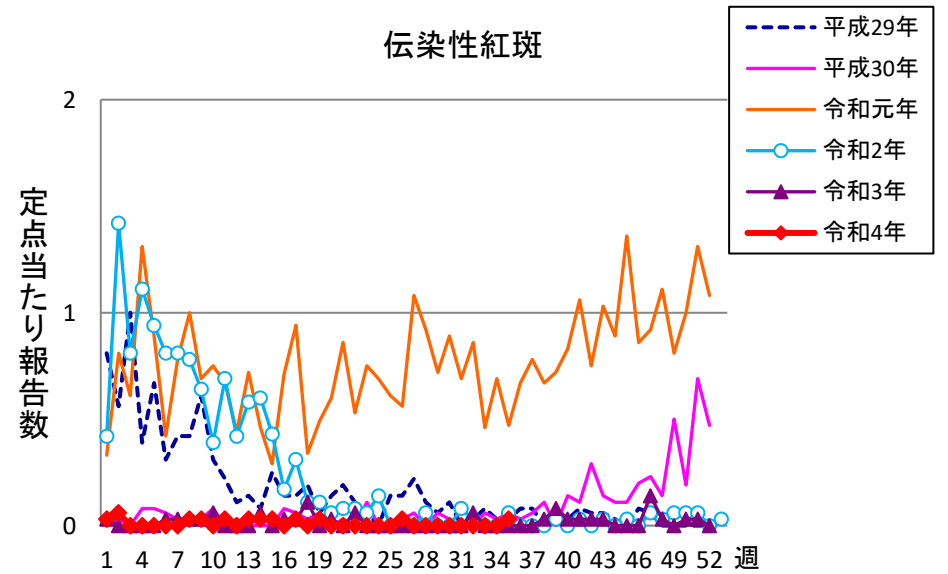

# 週報 グラフ一覧(平成29年第1週～令和4年第35週)

クラミジア肺炎

感染性胃腸炎(ロタ)