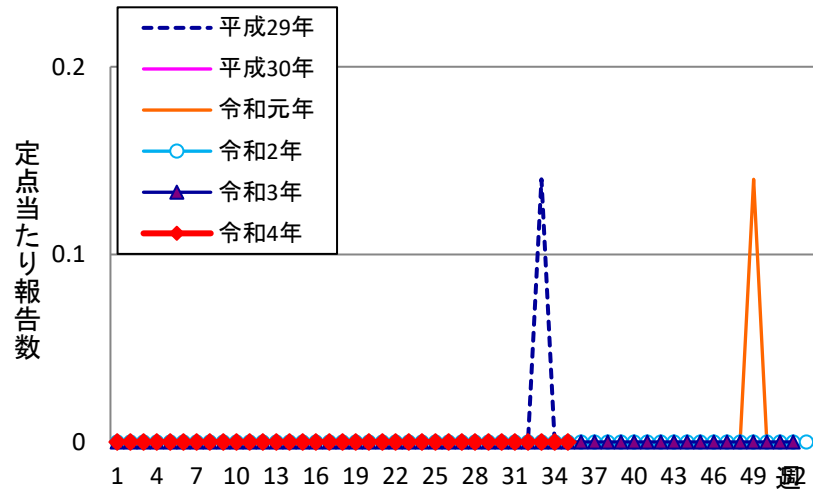

# 週報 グラフ一覧(平成29年第1週～令和4年第35週)

クラミジア肺炎

感染性胃腸炎(ロタ)