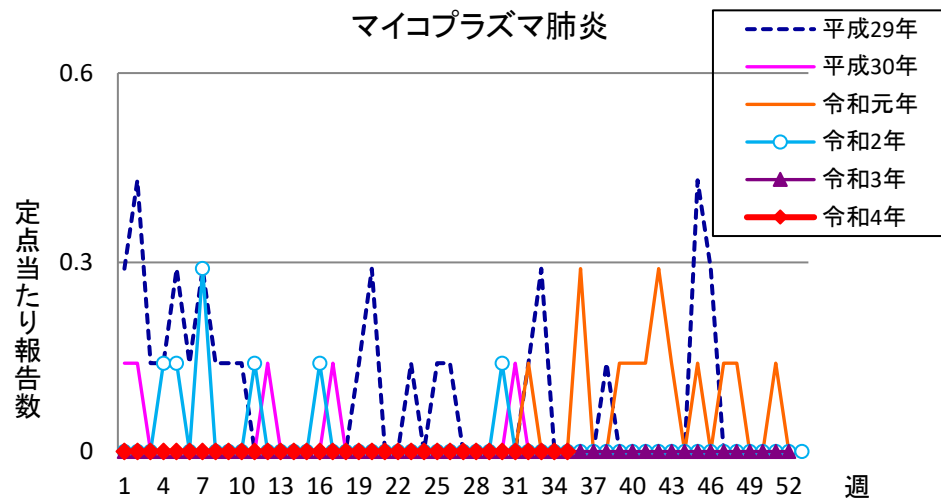

# 週報 グラフ一覧(平成29年第1週～令和4年第35週)

クラミジア肺炎

感染性胃腸炎(ロタ)