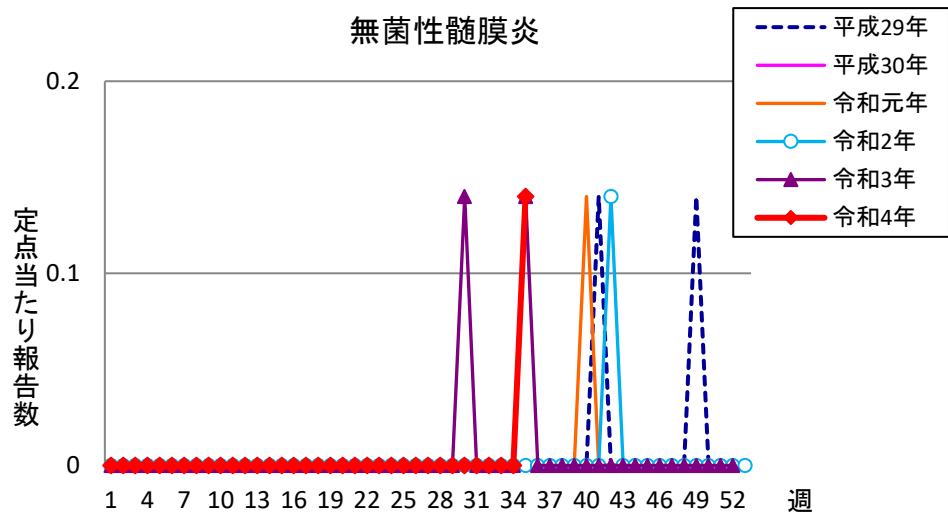

# 週報 グラフ一覧(平成29年第1週～令和4年第35週)

クラミジア肺炎

感染性胃腸炎(ロタ)