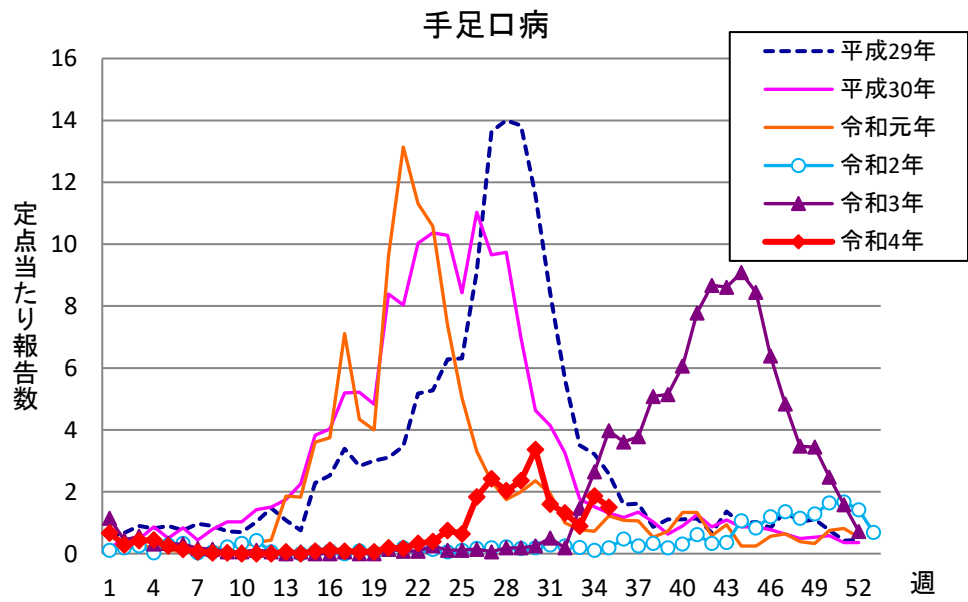

# 週報 グラフ一覧(平成29年第1週～令和4年第35週)

クラミジア肺炎

感染性胃腸炎(ロタ)