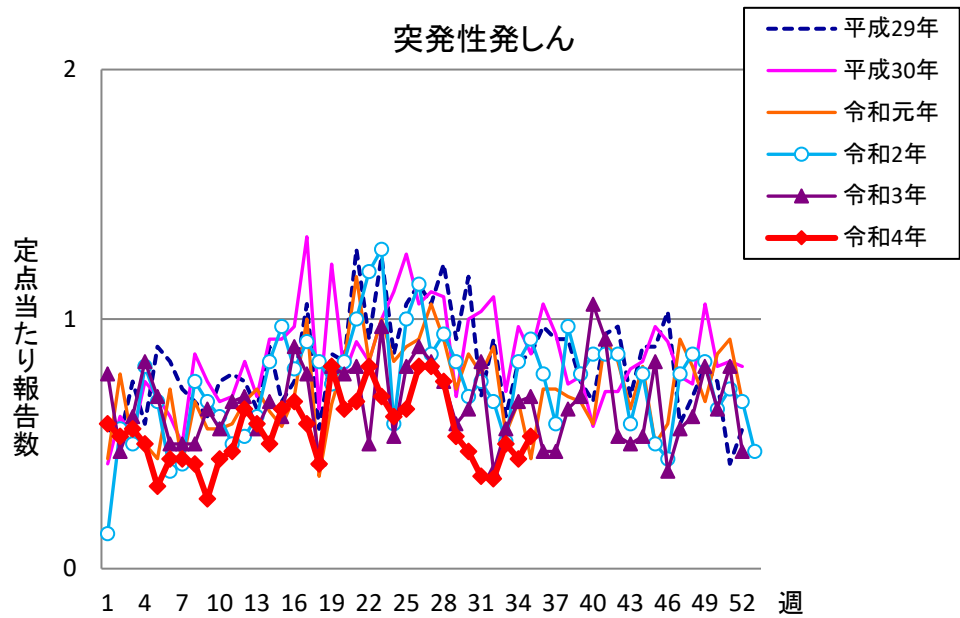

# 週報 グラフ一覧(平成29年第1週～令和4年第35週)

クラミジア肺炎

感染性胃腸炎(ロタ)