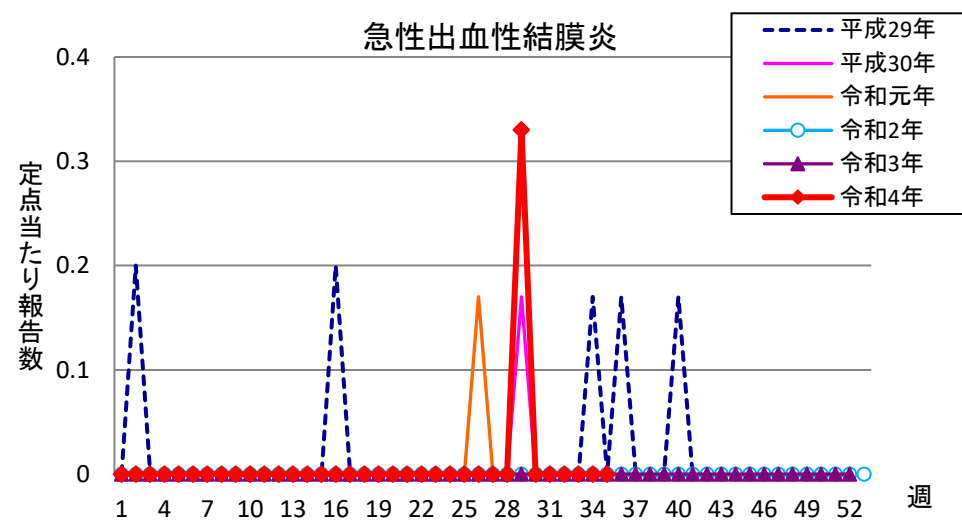

# 週報 グラフ一覧(平成29年第1週～令和4年第35週)

クラミジア肺炎

感染性胃腸炎(ロタ)