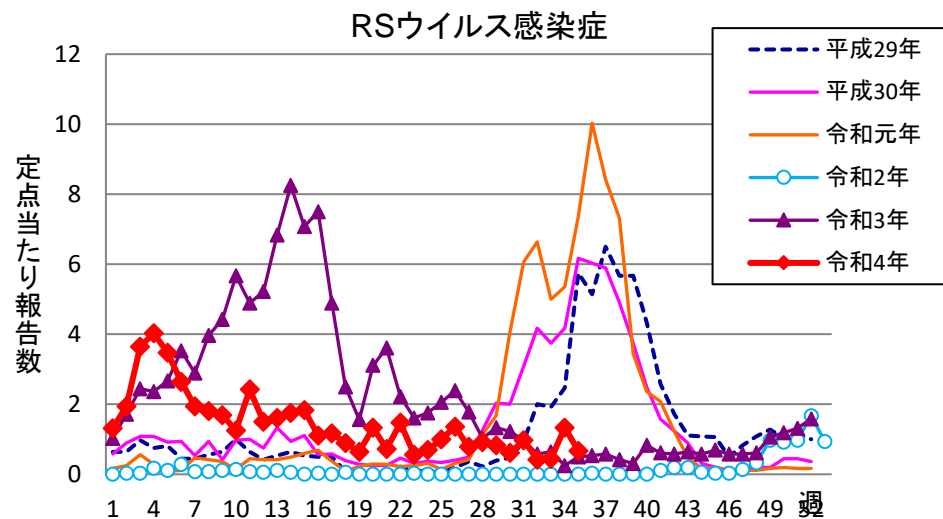

# 週報 グラフ一覧(平成29年第1週～令和4年第35週)

クラミジア肺炎

感染性胃腸炎(ロタ)