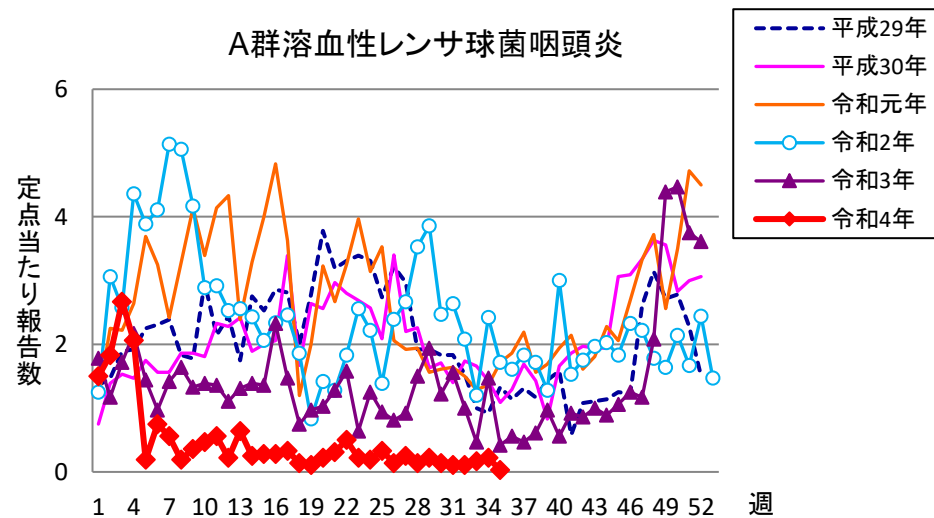

# 週報 グラフ一覧(平成29年第1週～令和4年第35週)

クラミジア肺炎

感染性胃腸炎(ロタ)