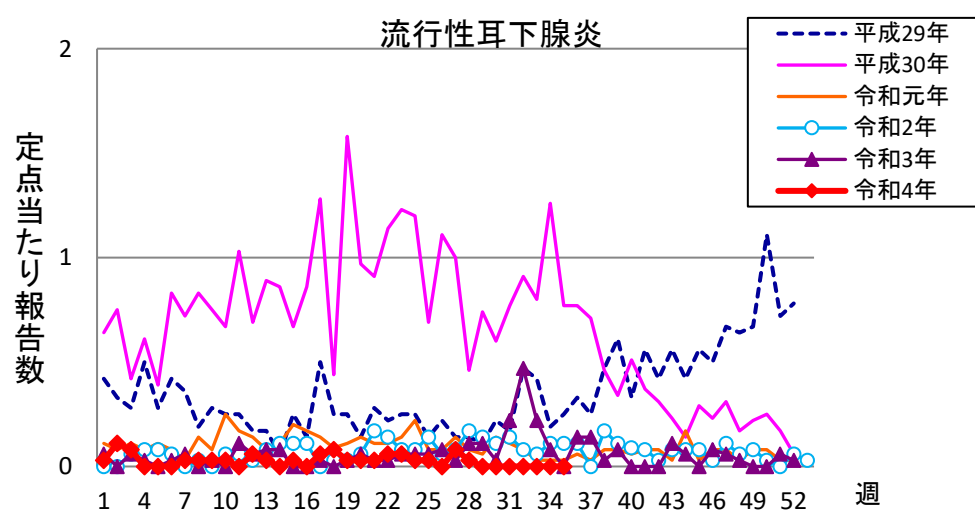

# 週報 グラフ一覧(平成29年第1週～令和4年第35週)

クラミジア肺炎

感染性胃腸炎(ロタ)