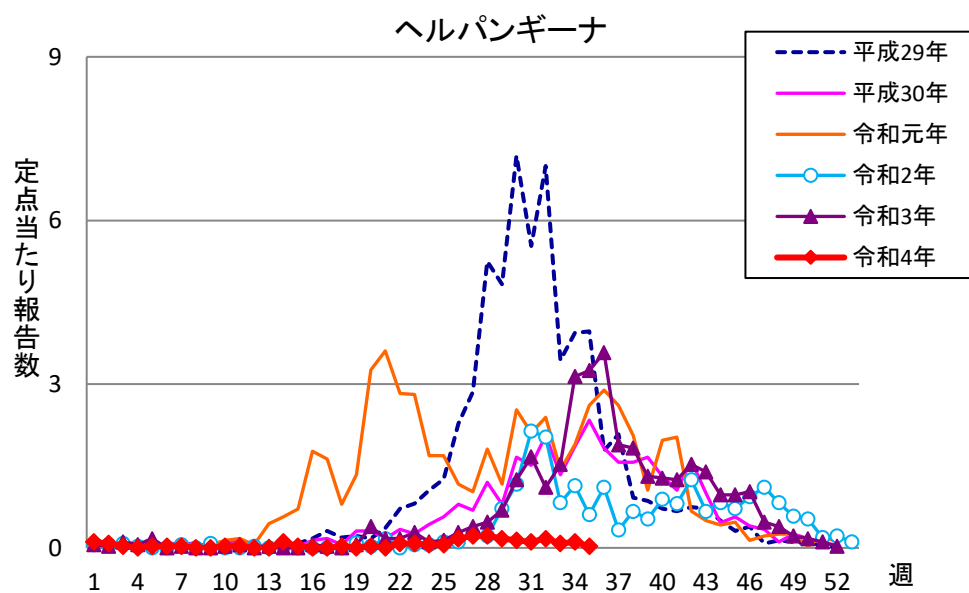

# 週報 グラフ一覧(平成29年第1週～令和4年第35週)

クラミジア肺炎

感染性胃腸炎(ロタ)