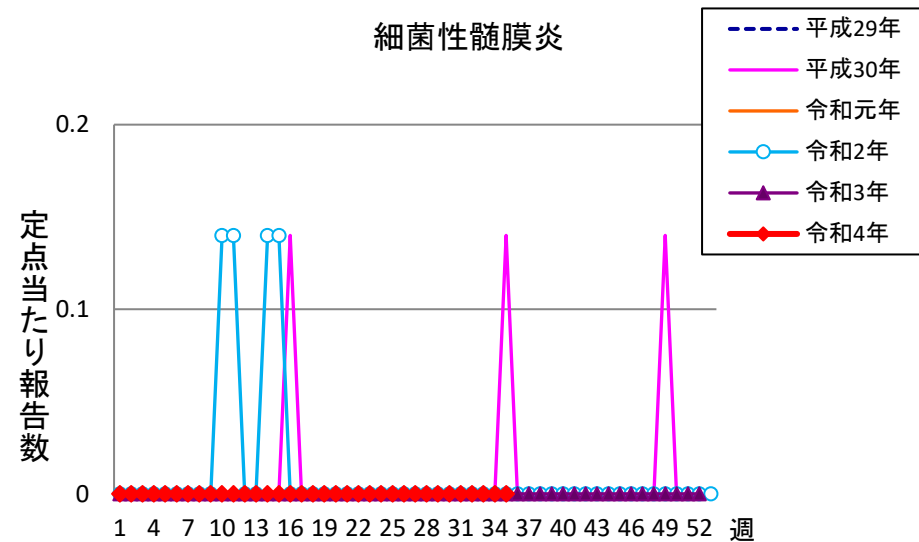

# 週報 グラフ一覧(平成29年第1週～令和4年第35週)

クラミジア肺炎

感染性胃腸炎(ロタ)