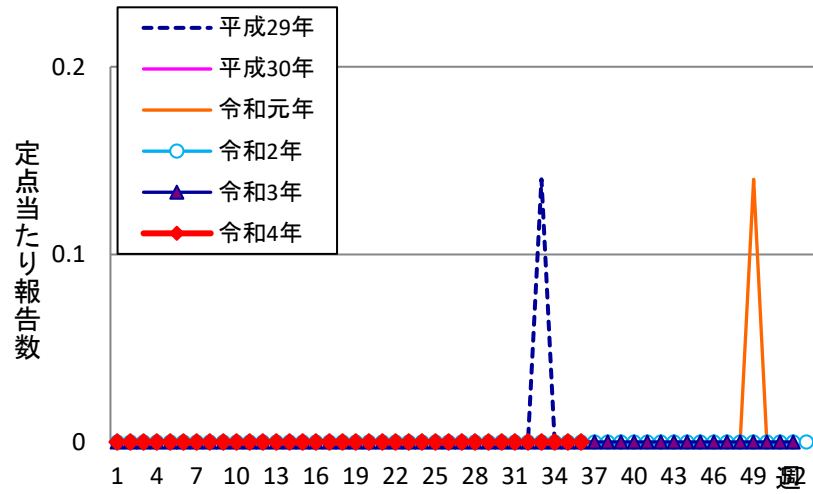

週報 グラフ一覧(平成29年第1週～令和4年第36週)

クラミジア肺炎

感染性胃腸炎(ロタ)