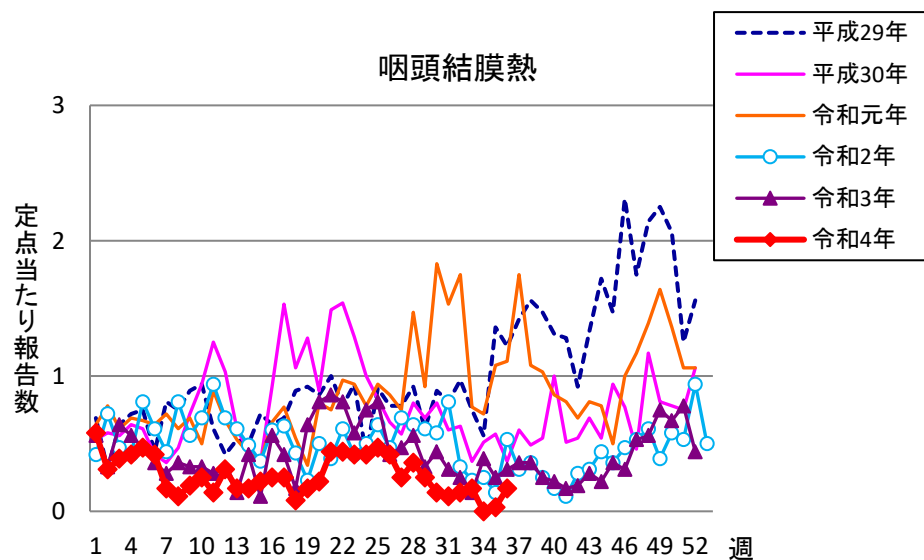

週報 グラフ一覧(平成29年第1週～令和4年第36週)

クラミジア肺炎

感染性胃腸炎(ロタ)