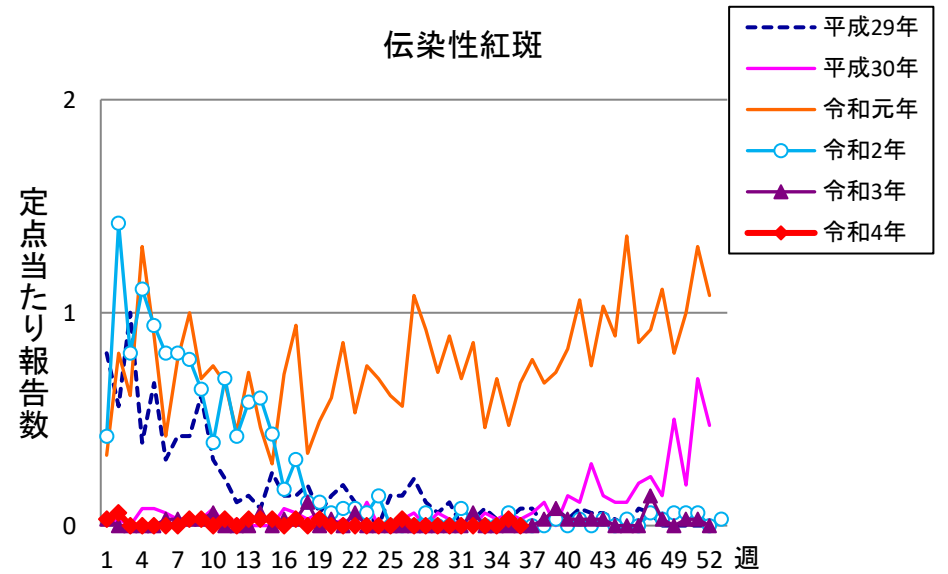

週報 グラフ一覧(平成29年第1週～令和4年第36週)

クラミジア肺炎

感染性胃腸炎(ロタ)