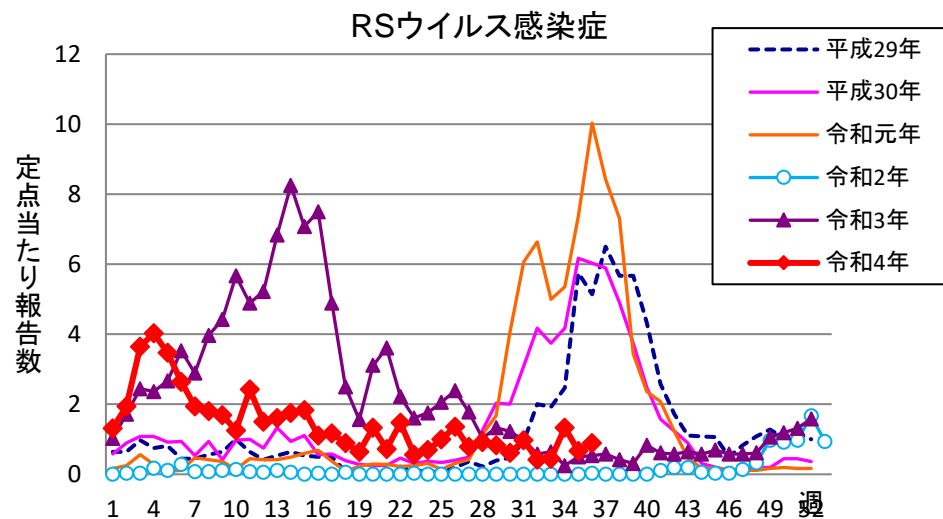

週報 グラフ一覧(平成29年第1週～令和4年第36週)

クラミジア肺炎

感染性胃腸炎(ロタ)