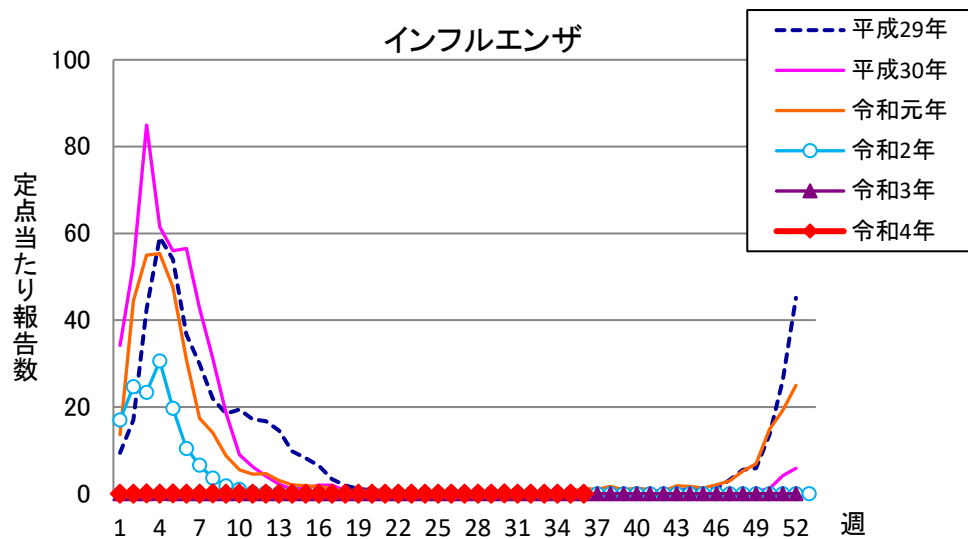

週報 グラフ一覧(平成29年第1週～令和4年第36週)

クラミジア肺炎

感染性胃腸炎(ロタ)