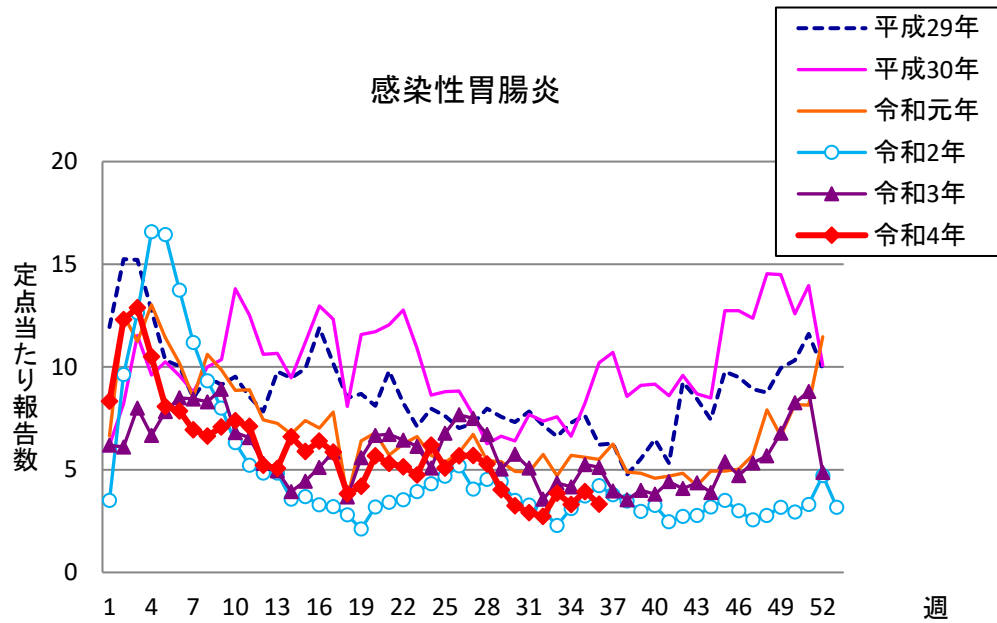

週報 グラフ一覧(平成29年第1週～令和4年第36週)

クラミジア肺炎

感染性胃腸炎(ロタ)