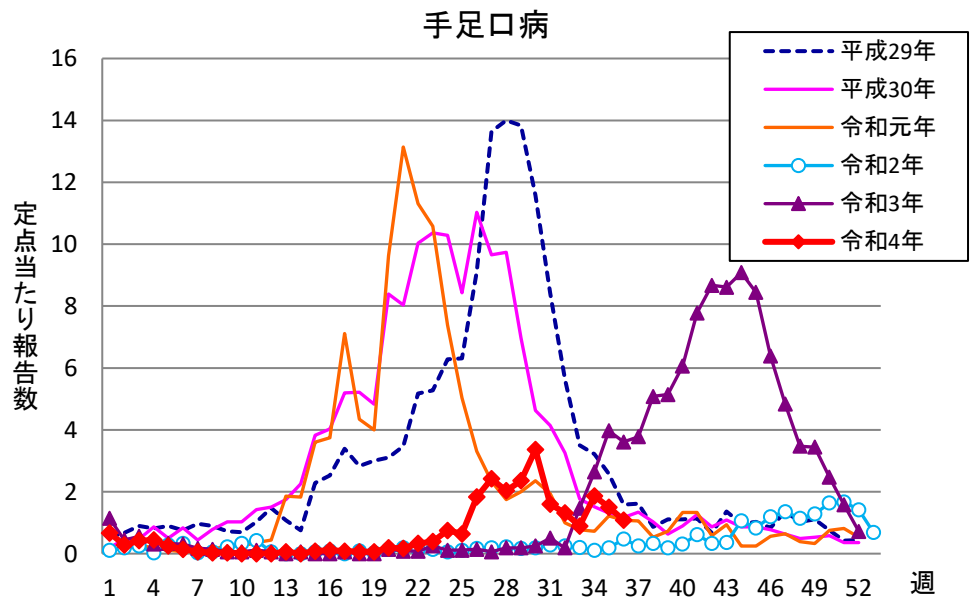

週報 グラフ一覧(平成29年第1週～令和4年第36週)

クラミジア肺炎

感染性胃腸炎(ロタ)