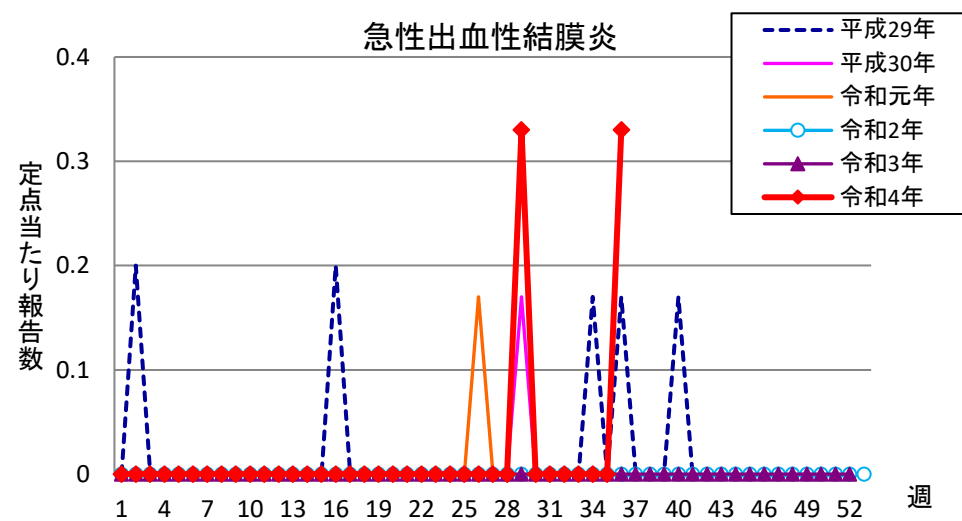

週報 グラフ一覧(平成29年第1週～令和4年第36週)

クラミジア肺炎

感染性胃腸炎(ロタ)