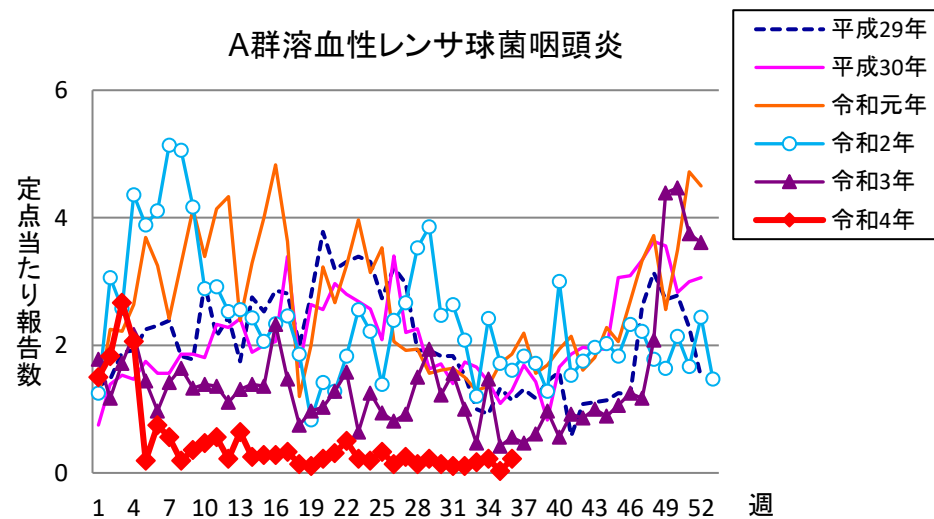

週報 グラフ一覧(平成29年第1週～令和4年第36週)

クラミジア肺炎

感染性胃腸炎(ロタ)