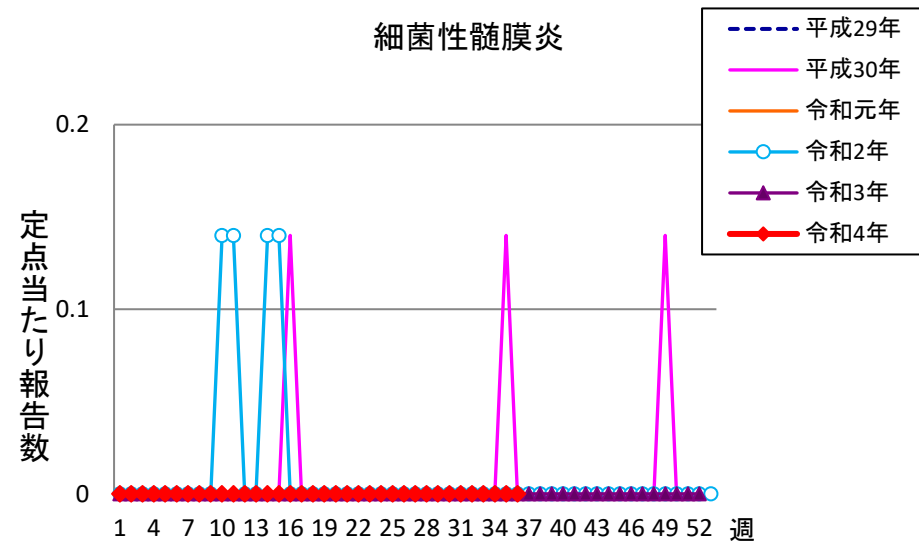

週報 グラフ一覧(平成29年第1週～令和4年第36週)

クラミジア肺炎

感染性胃腸炎(ロタ)