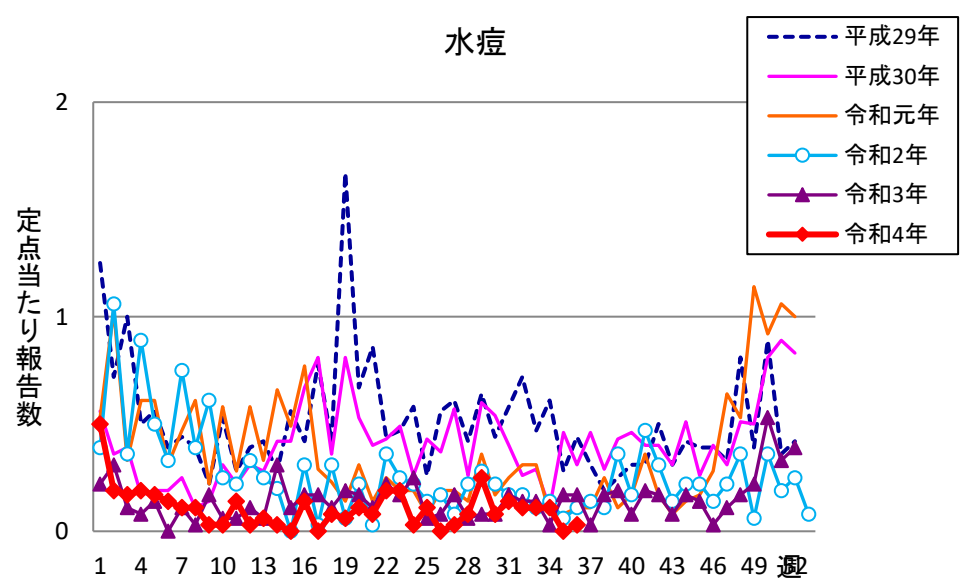

週報 グラフ一覧(平成29年第1週～令和4年第36週)

クラミジア肺炎

感染性胃腸炎(ロタ)