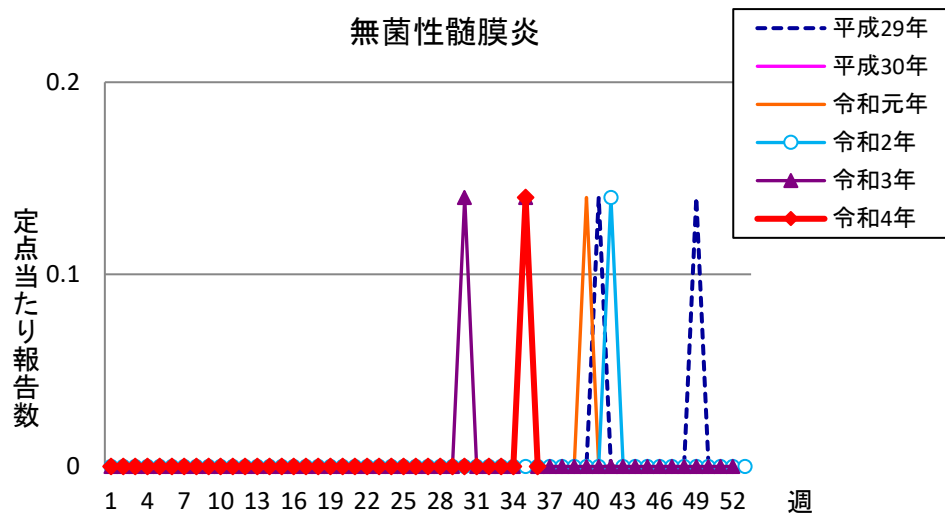

週報 グラフ一覧(平成29年第1週～令和4年第36週)

クラミジア肺炎

感染性胃腸炎(ロタ)