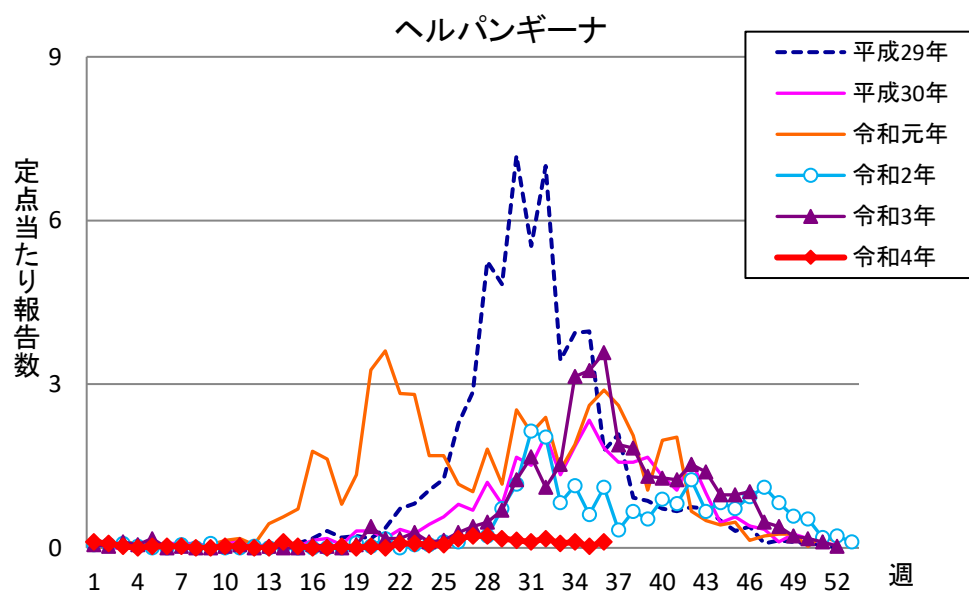

週報 グラフ一覧(平成29年第1週～令和4年第36週)

クラミジア肺炎

感染性胃腸炎(ロタ)