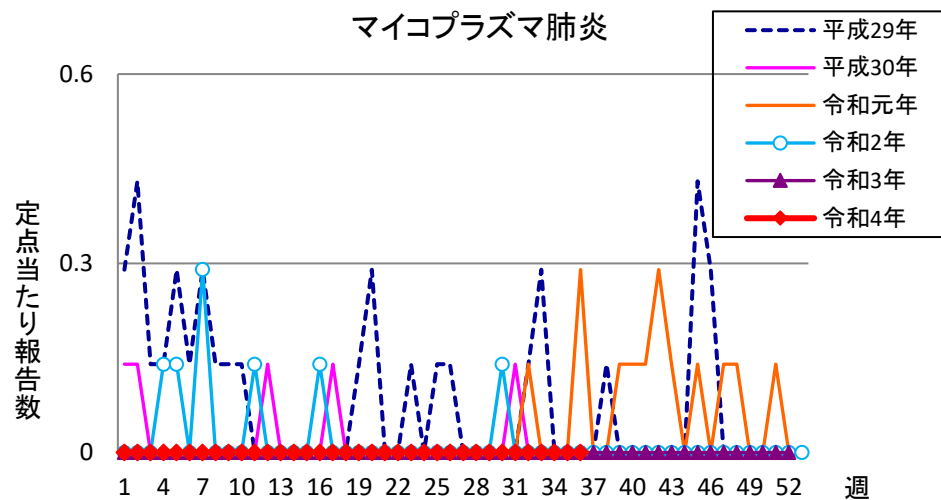

週報 グラフ一覧(平成29年第1週～令和4年第36週)

クラミジア肺炎

感染性胃腸炎(ロタ)