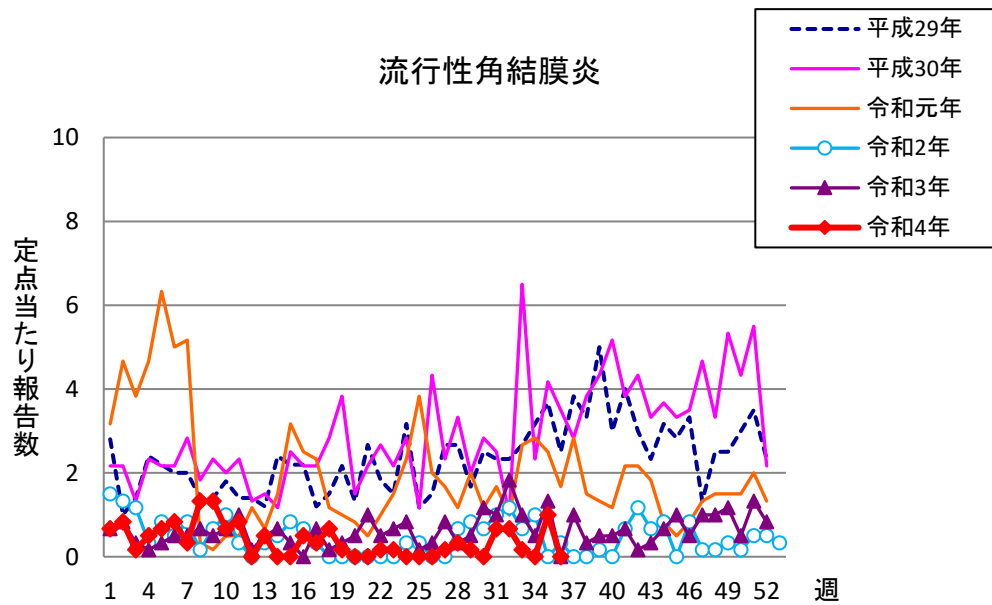

週報 グラフ一覧(平成29年第1週～令和4年第36週)

クラミジア肺炎

感染性胃腸炎(ロタ)