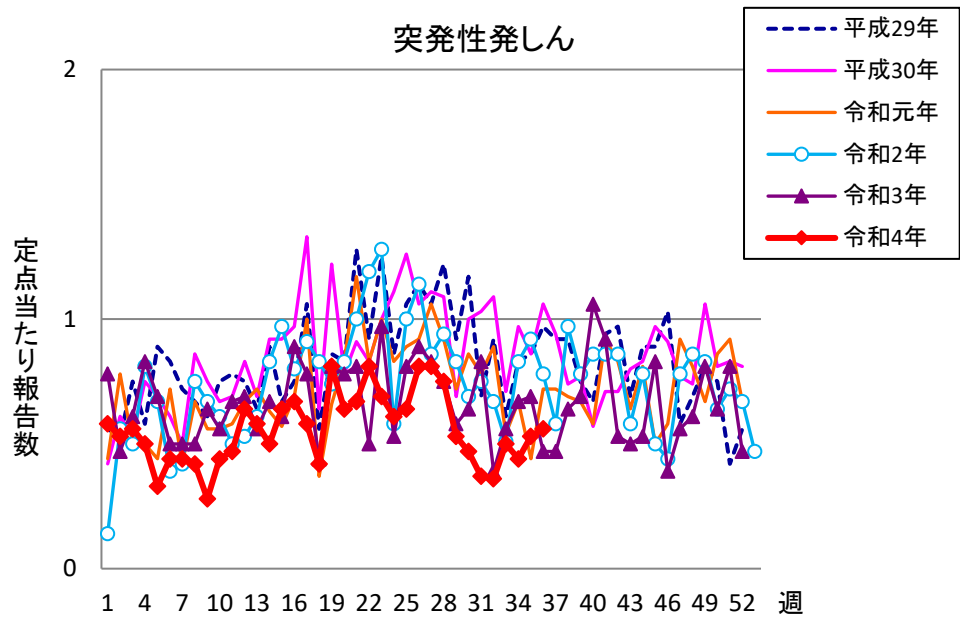

週報 グラフ一覧(平成29年第1週～令和4年第36週)

クラミジア肺炎

感染性胃腸炎(ロタ)