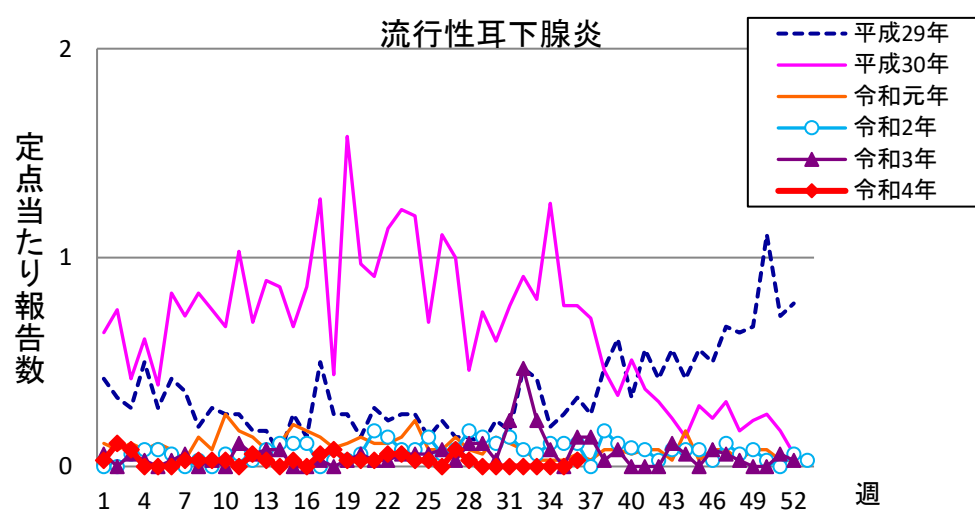

週報 グラフ一覧(平成29年第1週～令和4年第36週)

クラミジア肺炎

感染性胃腸炎(ロタ)