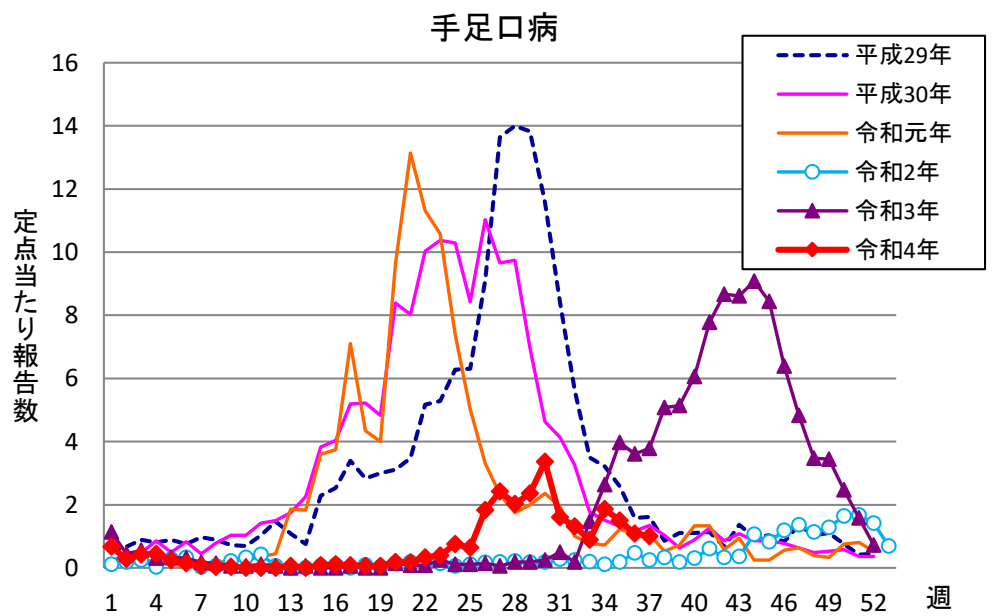

# 週報 グラフ一覧(平成29年第1週～令和4年第37週)

クラミジア肺炎

感染性胃腸炎(ロタ)