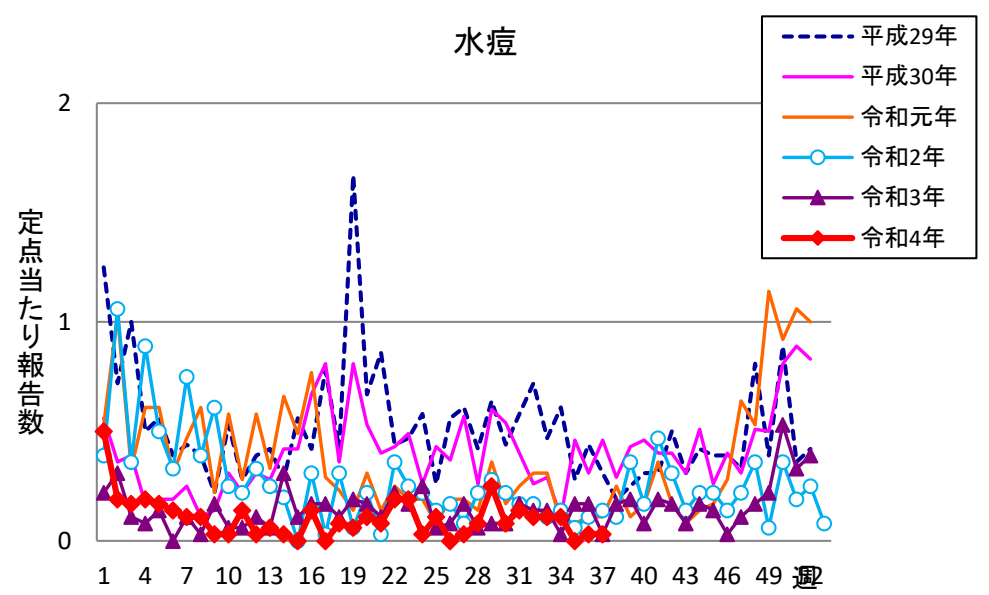

# 週報 グラフ一覧(平成29年第1週～令和4年第37週)

クラミジア肺炎

感染性胃腸炎(ロタ)