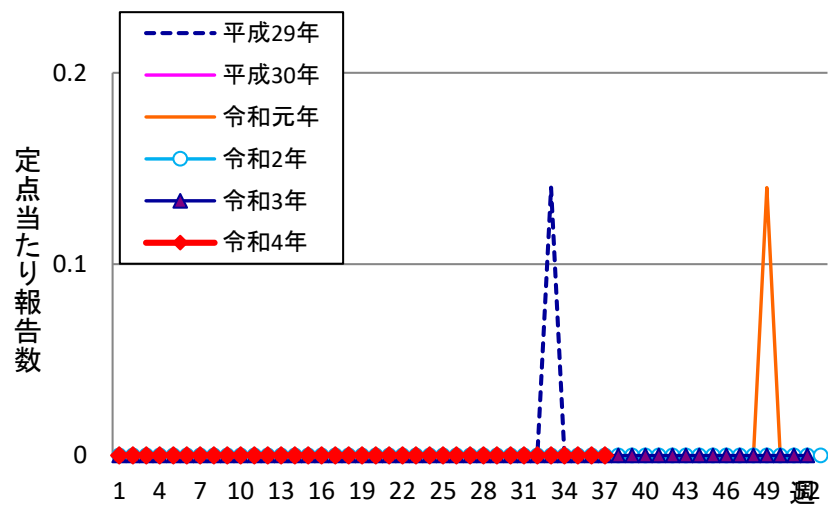

# 週報 グラフ一覧(平成29年第1週～令和4年第37週)

クラミジア肺炎

感染性胃腸炎(ロタ)