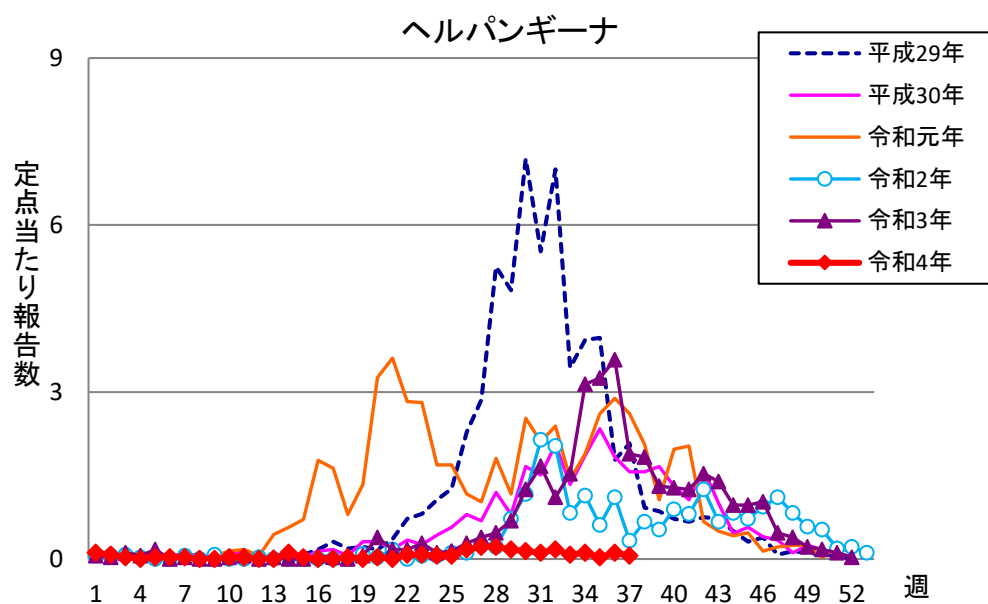

# 週報 グラフ一覧(平成29年第1週～令和4年第37週)

クラミジア肺炎

感染性胃腸炎(ロタ)