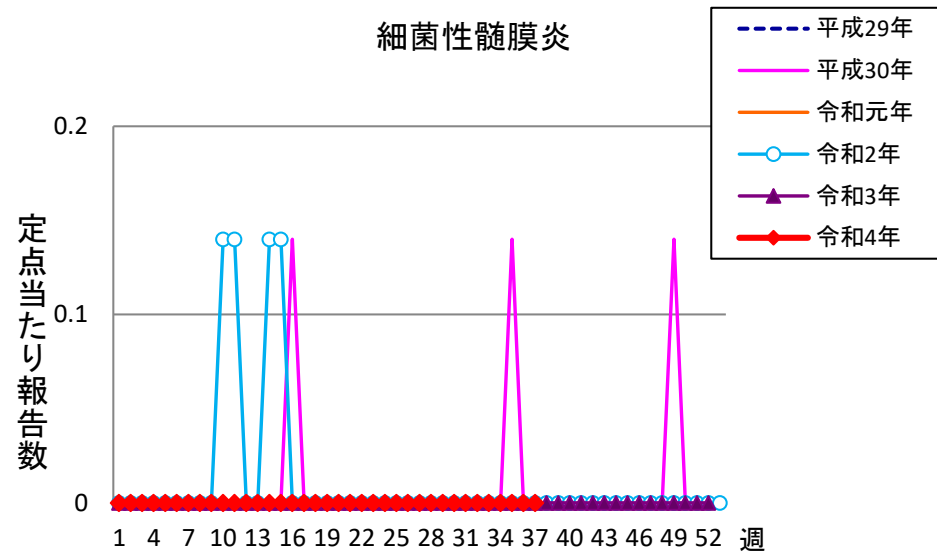

# 週報 グラフ一覧(平成29年第1週～令和4年第37週)

クラミジア肺炎

感染性胃腸炎(ロタ)