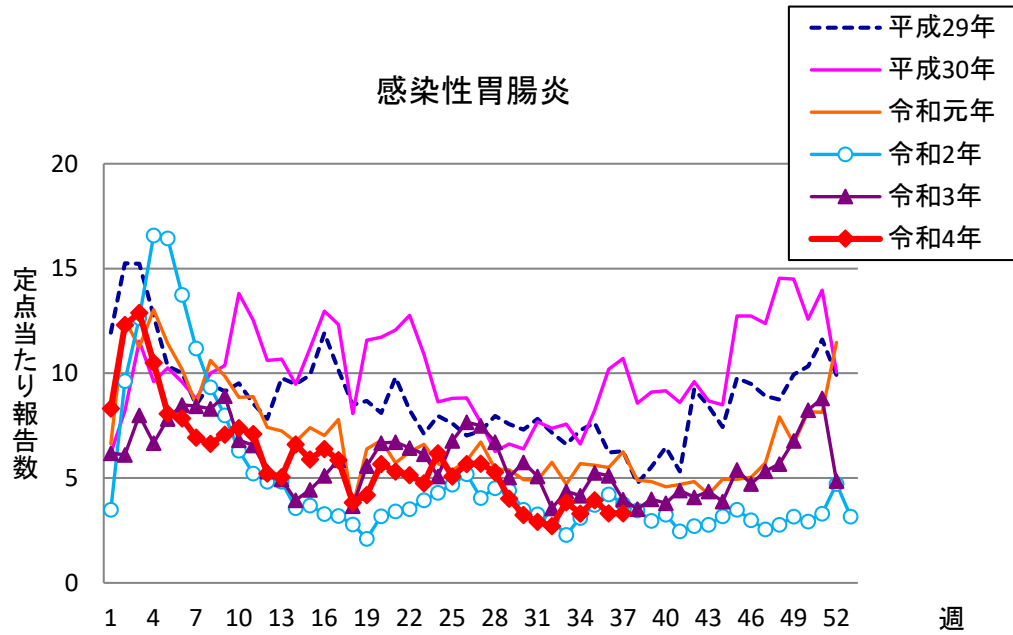

# 週報 グラフ一覧(平成29年第1週～令和4年第37週)

クラミジア肺炎

感染性胃腸炎(ロタ)