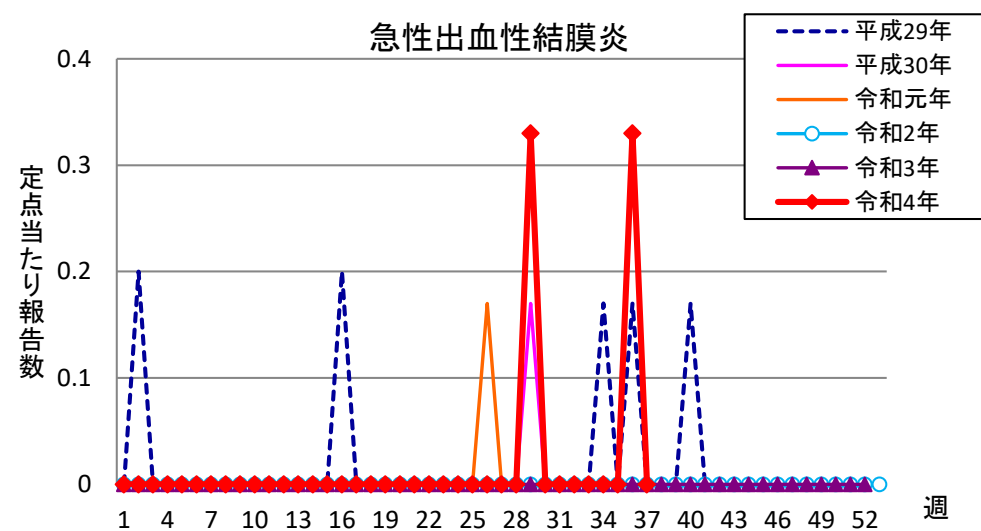

# 週報 グラフ一覧(平成29年第1週～令和4年第37週)

クラミジア肺炎

感染性胃腸炎(ロタ)