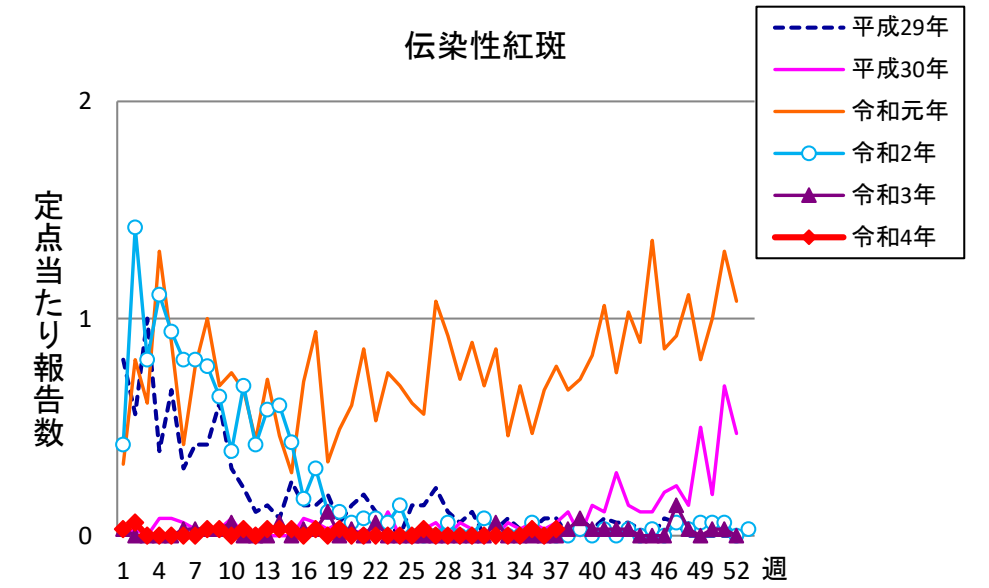

# 週報 グラフ一覧(平成29年第1週～令和4年第37週)

クラミジア肺炎

感染性胃腸炎(ロタ)