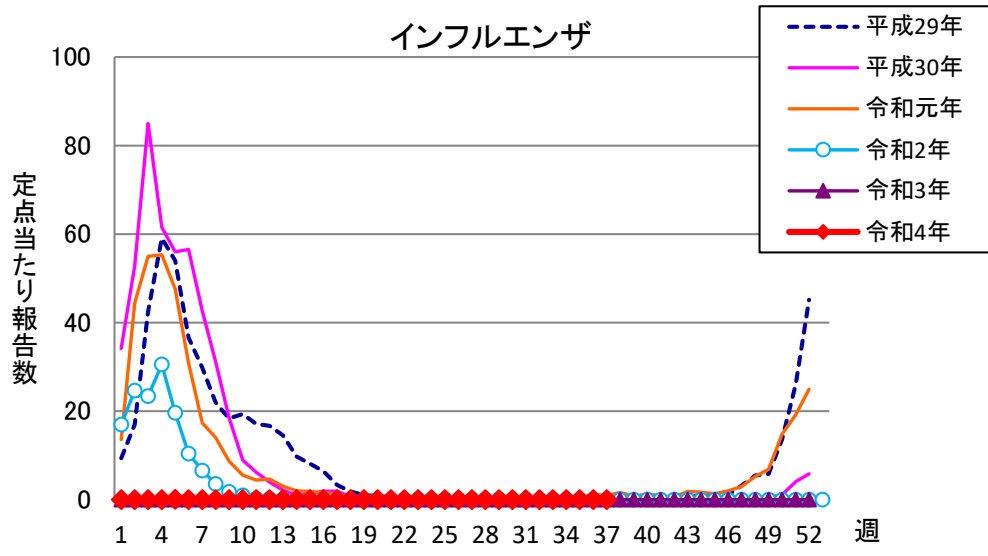

# 週報 グラフ一覧(平成29年第1週～令和4年第37週)

クラミジア肺炎

感染性胃腸炎(ロタ)