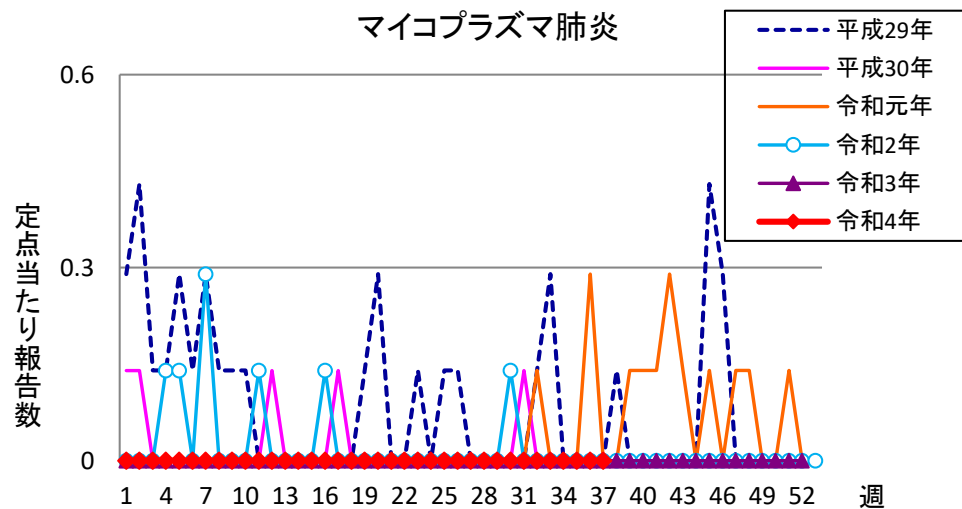

# 週報 グラフ一覧(平成29年第1週～令和4年第37週)

クラミジア肺炎

感染性胃腸炎(ロタ)