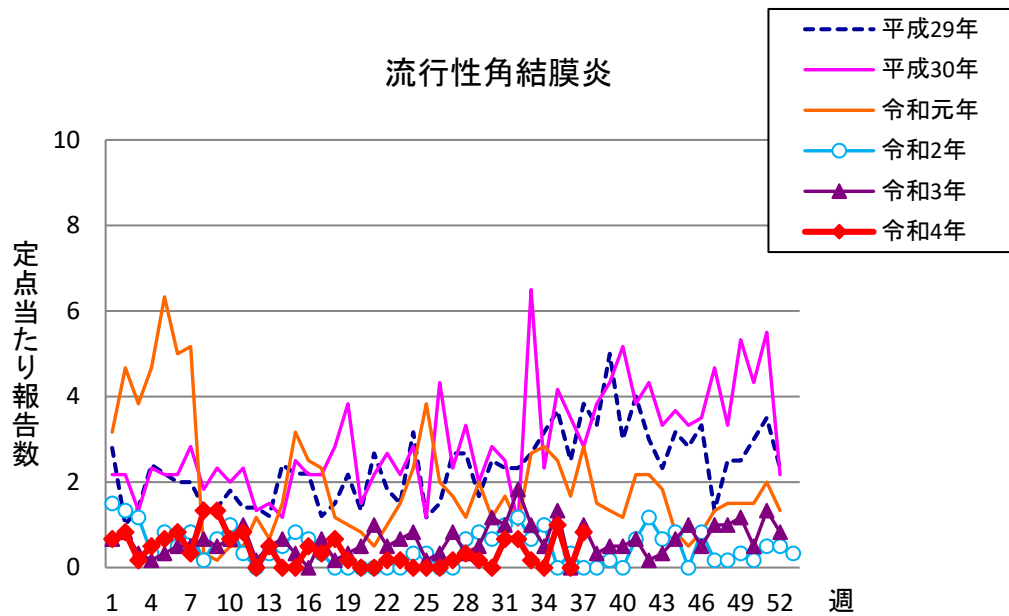

# 週報 グラフ一覧(平成29年第1週～令和4年第37週)

クラミジア肺炎

感染性胃腸炎(ロタ)