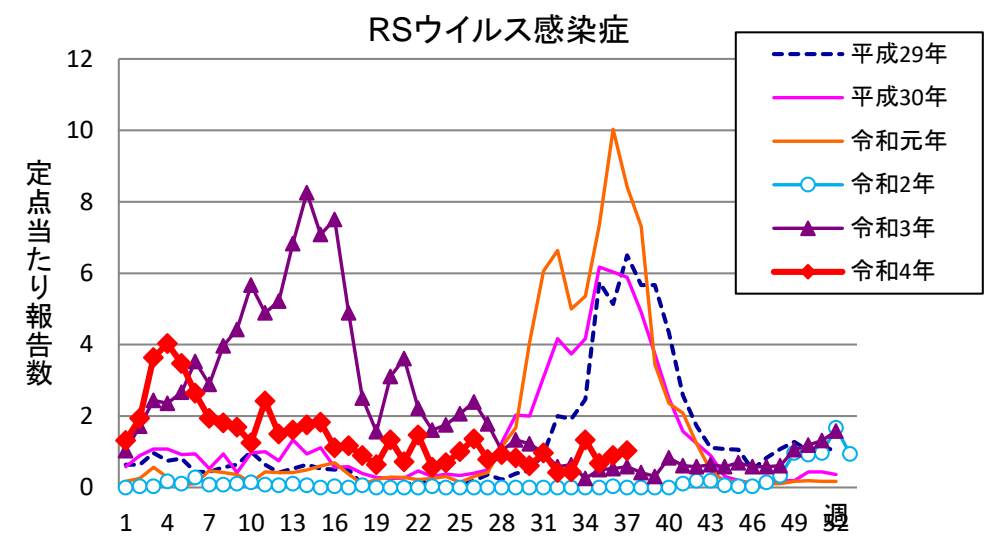

# 週報 グラフ一覧(平成29年第1週～令和4年第37週)

クラミジア肺炎

感染性胃腸炎(ロタ)