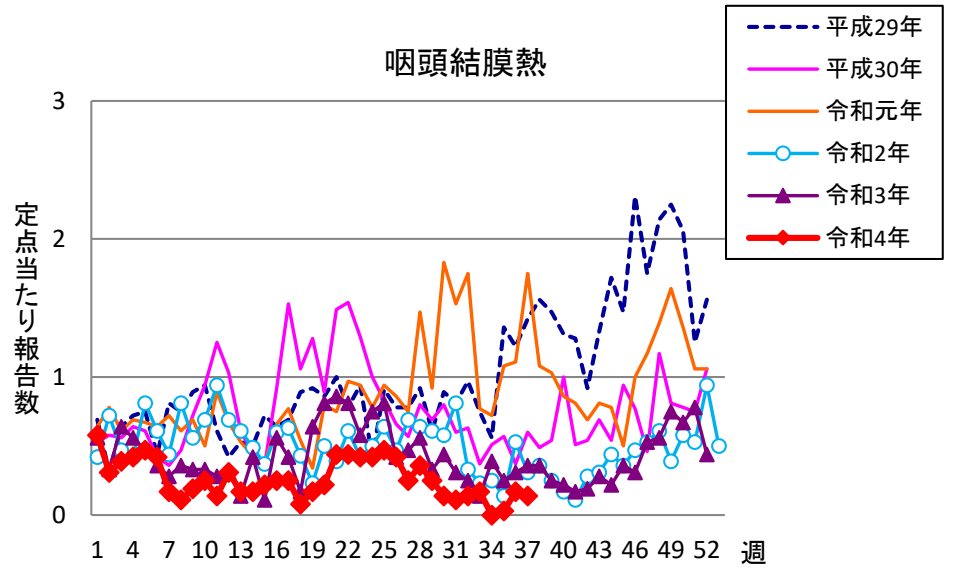

# 週報 グラフ一覧(平成29年第1週～令和4年第37週)

クラミジア肺炎

感染性胃腸炎(ロタ)