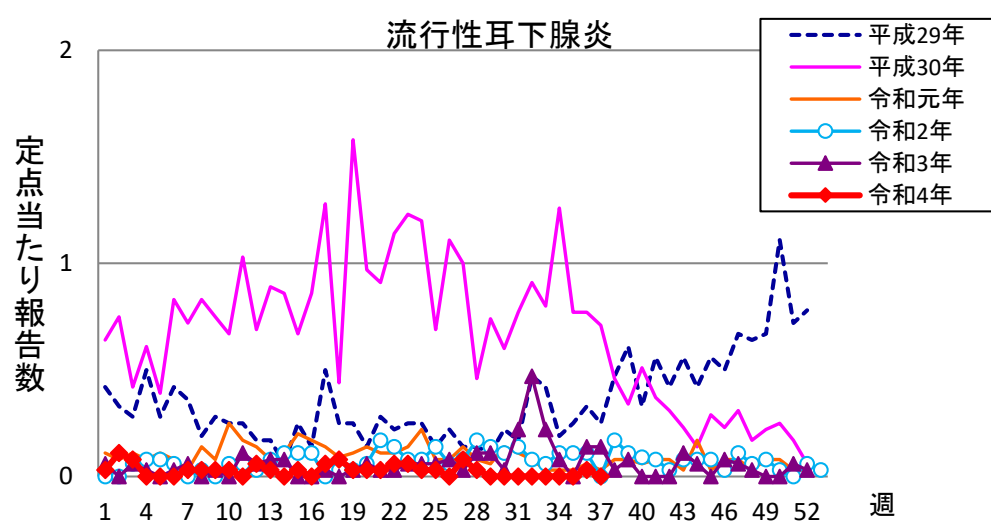

# 週報 グラフ一覧(平成29年第1週～令和4年第37週)

クラミジア肺炎

感染性胃腸炎(ロタ)