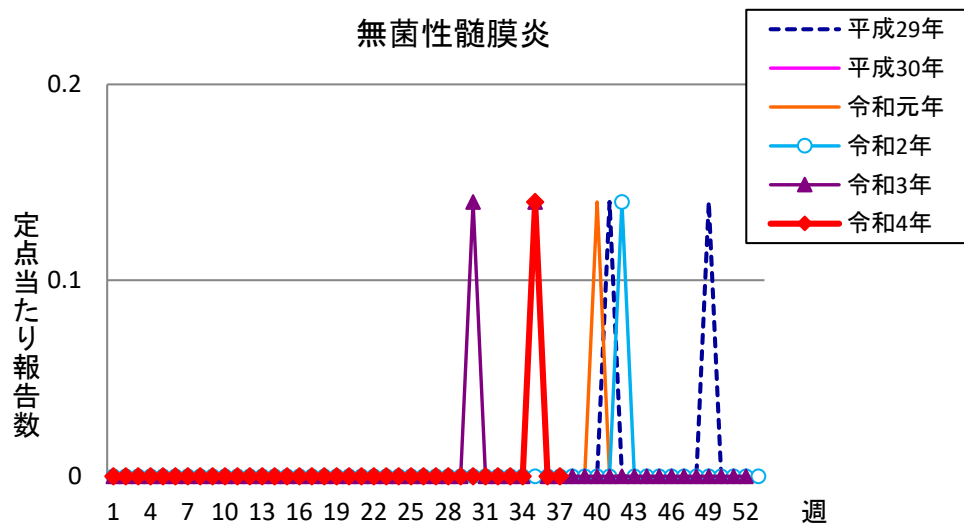

# 週報 グラフ一覧(平成29年第1週～令和4年第37週)

クラミジア肺炎

感染性胃腸炎(ロタ)