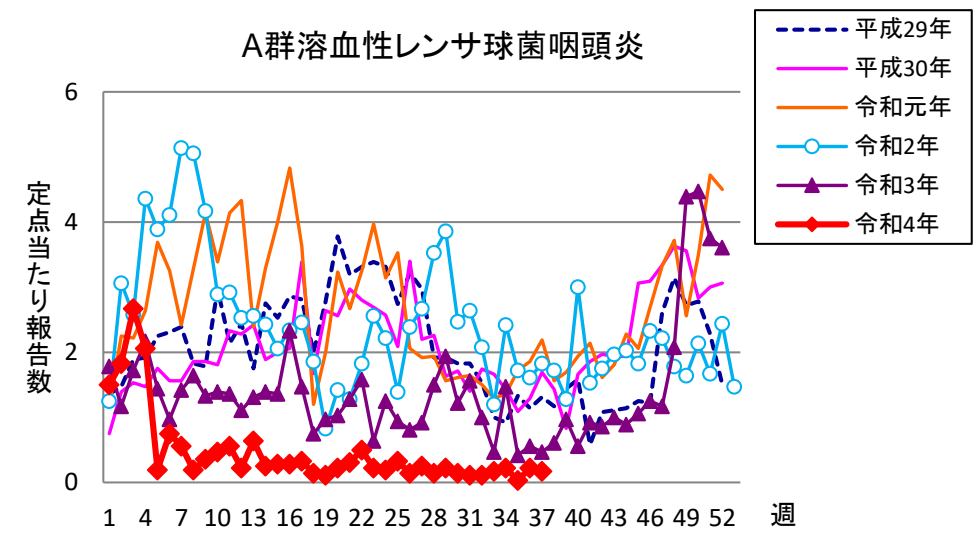

# 週報 グラフ一覧(平成29年第1週～令和4年第37週)

クラミジア肺炎

感染性胃腸炎(ロタ)