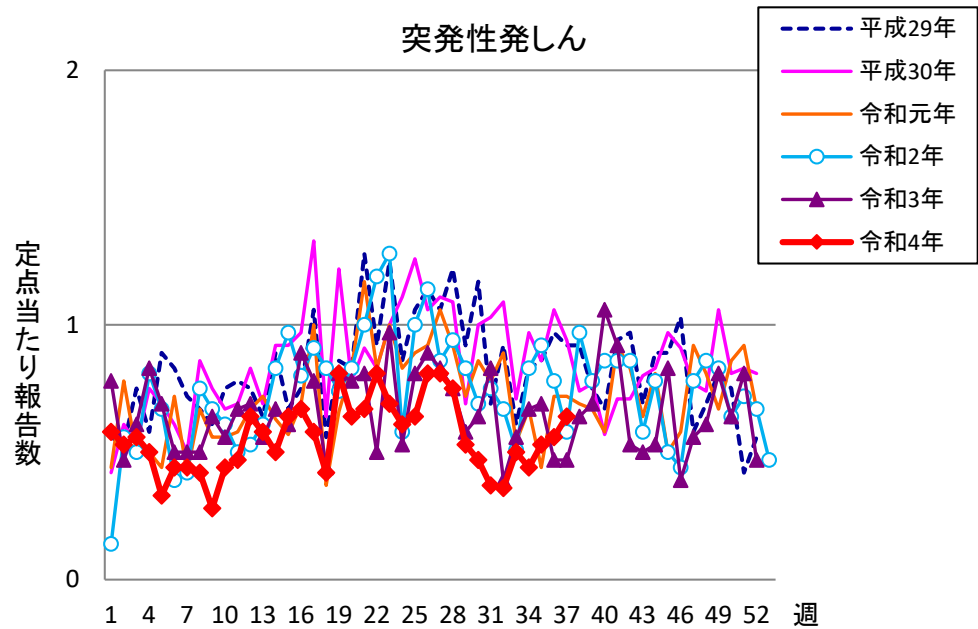

# 週報 グラフ一覧(平成29年第1週～令和4年第37週)

クラミジア肺炎

感染性胃腸炎(ロタ)