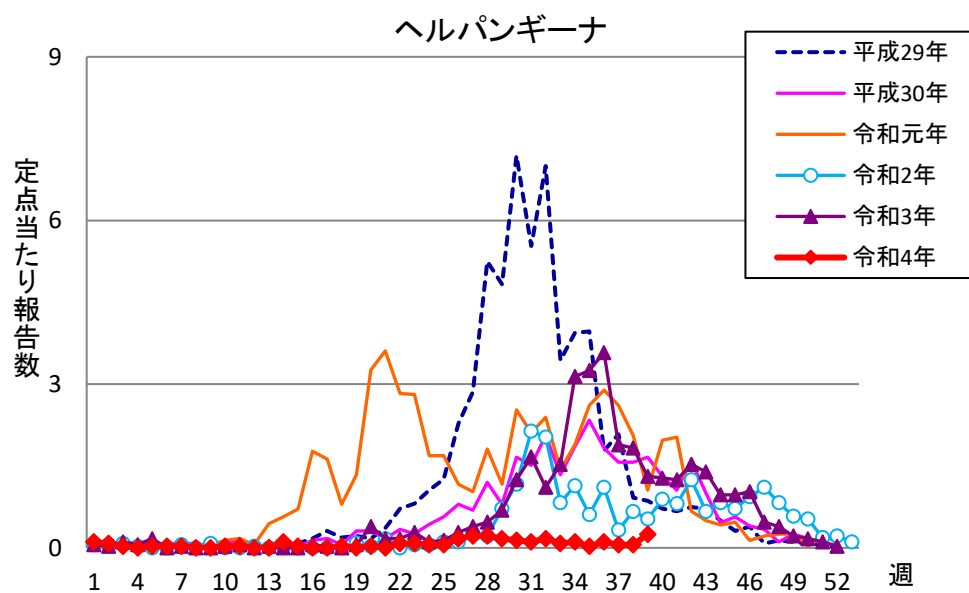

週報 グラフ一覧(平成29年第1週～令和4年第39週)

クラミジア肺炎

感染性胃腸炎(ロタ)