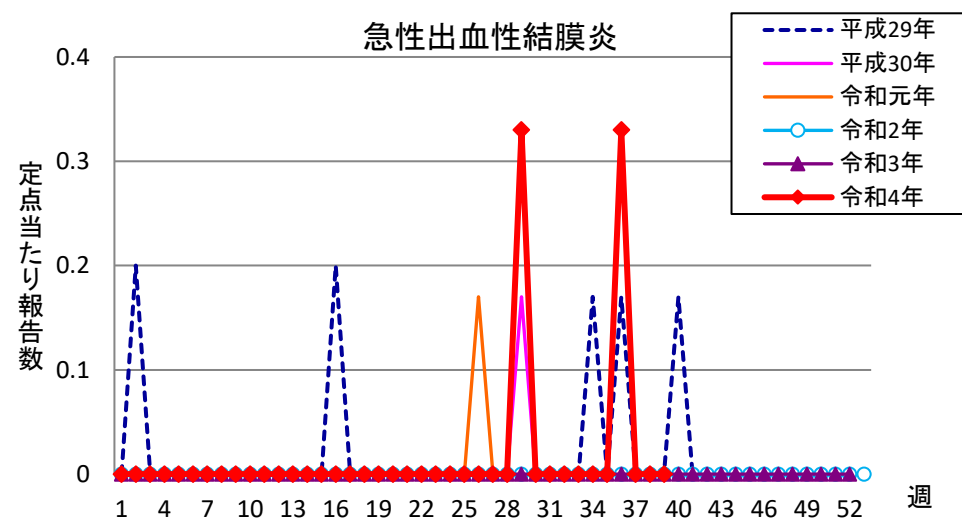

週報 グラフ一覧(平成29年第1週～令和4年第39週)

クラミジア肺炎

感染性胃腸炎(ロタ)