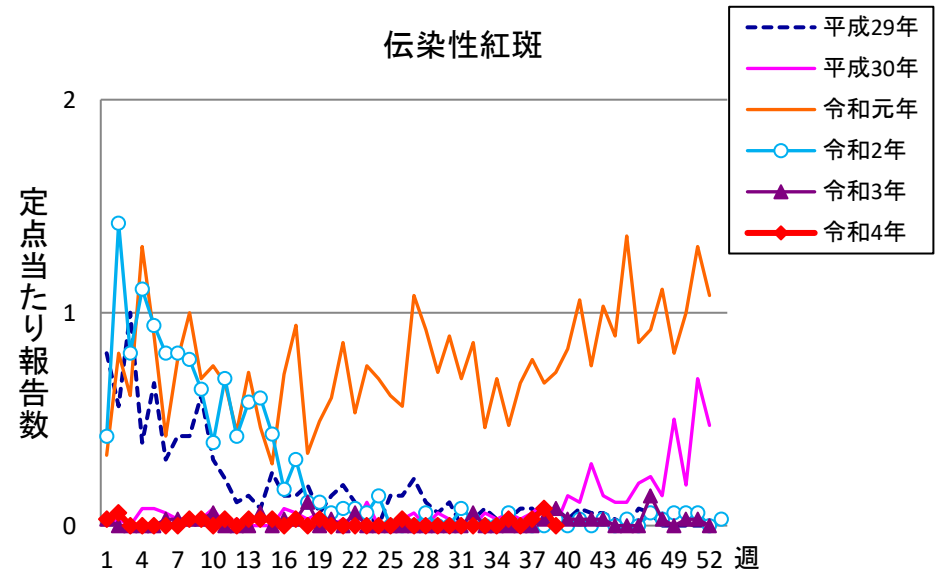

週報 グラフ一覧(平成29年第1週～令和4年第39週)

クラミジア肺炎

感染性胃腸炎(ロタ)