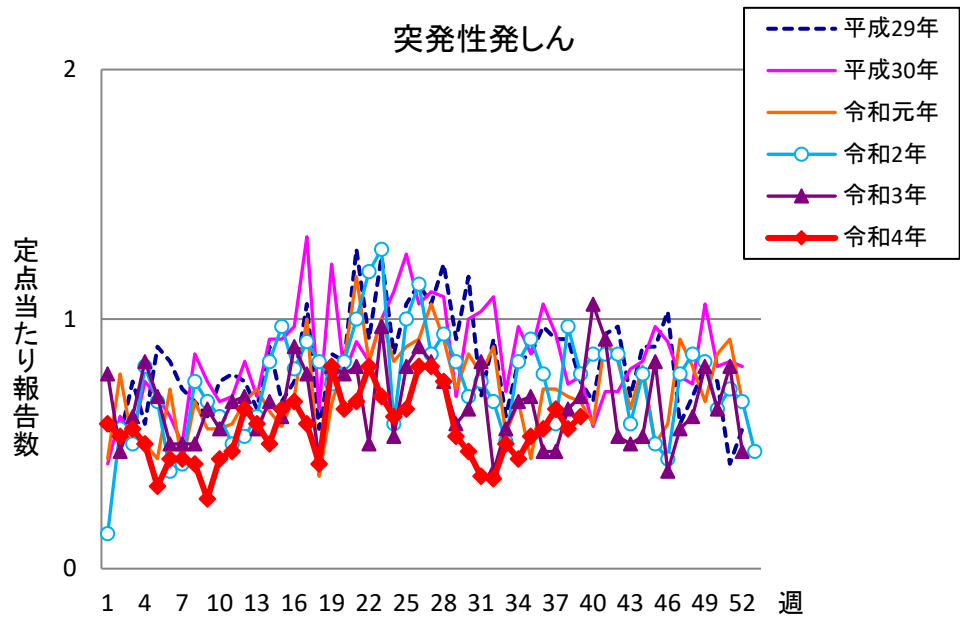

週報 グラフ一覧(平成29年第1週～令和4年第39週)

クラミジア肺炎

感染性胃腸炎(ロタ)