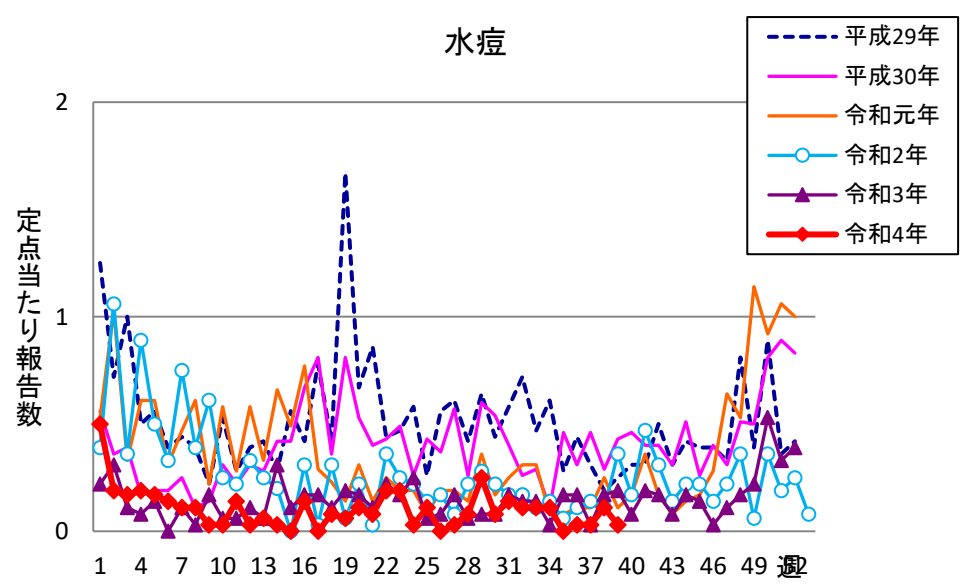

週報 グラフ一覧(平成29年第1週～令和4年第39週)

クラミジア肺炎

感染性胃腸炎(ロタ)