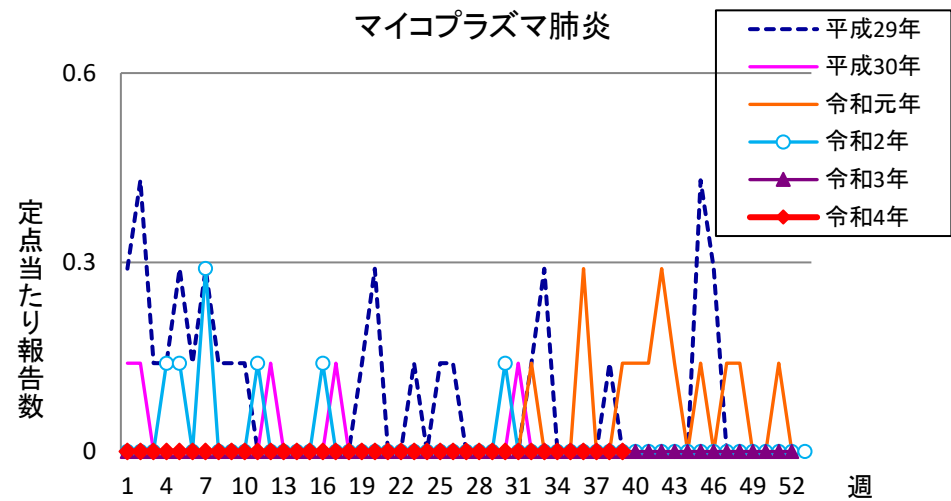

週報 グラフ一覧(平成29年第1週～令和4年第39週)

クラミジア肺炎

感染性胃腸炎(ロタ)