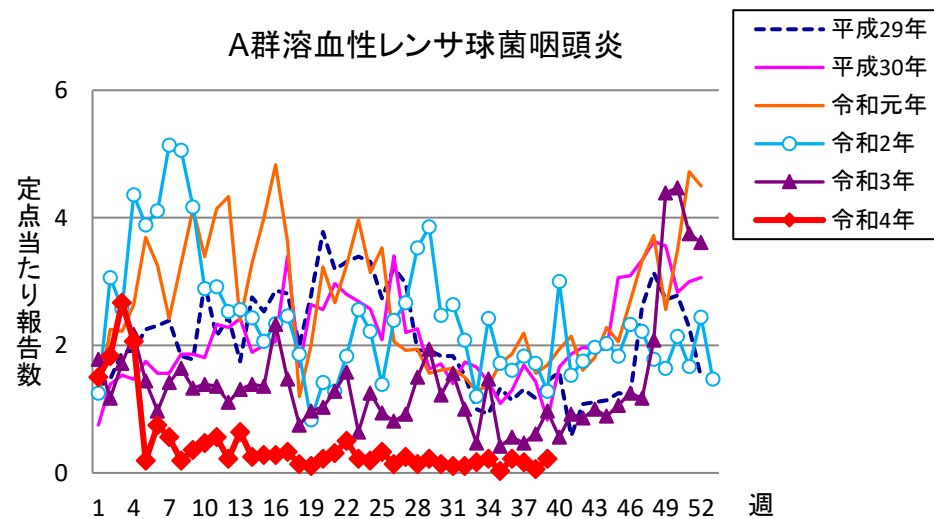

週報 グラフ一覧(平成29年第1週～令和4年第39週)

クラミジア肺炎

感染性胃腸炎(ロタ)