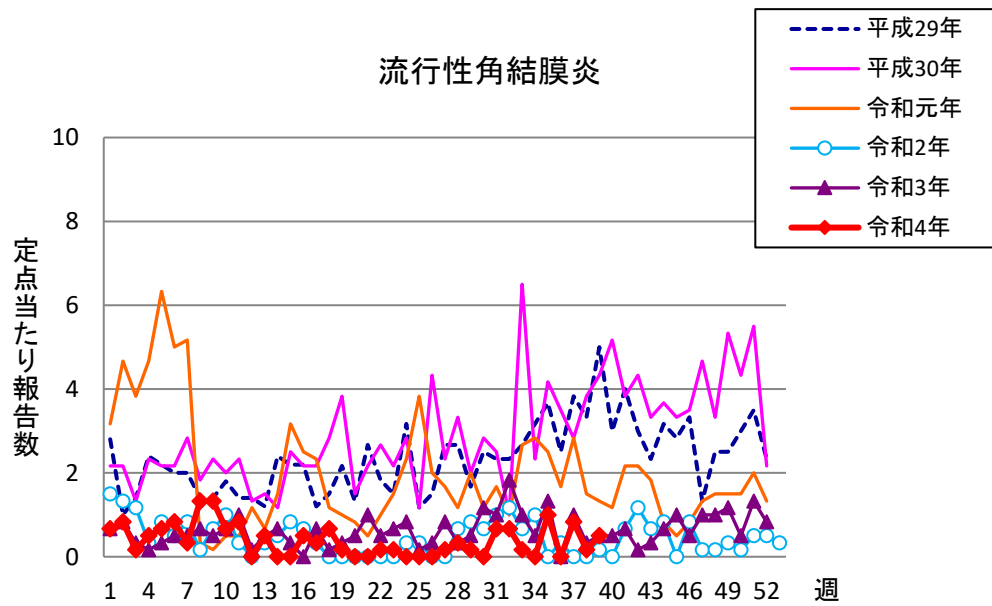

週報 グラフ一覧(平成29年第1週～令和4年第39週)

クラミジア肺炎

感染性胃腸炎(ロタ)