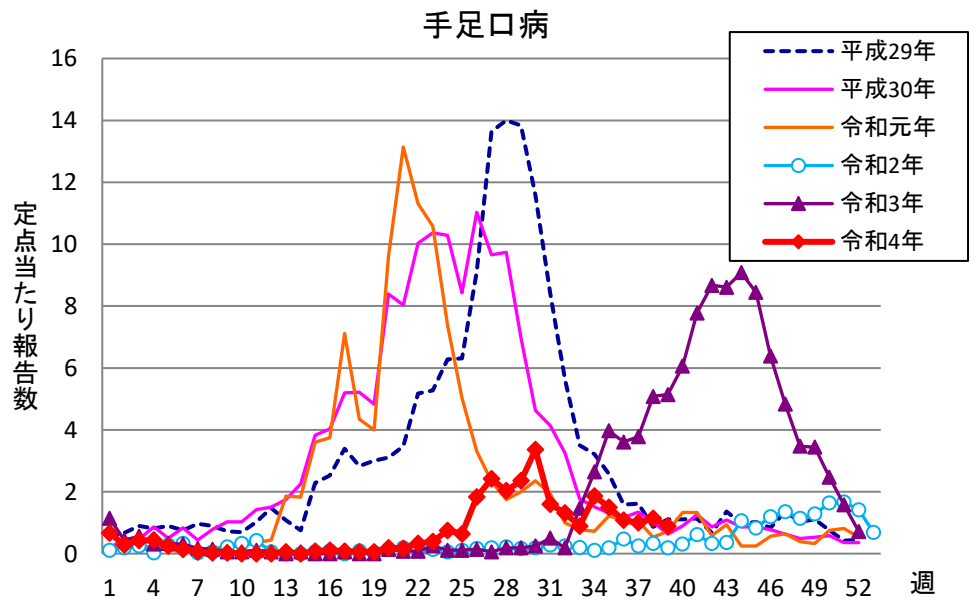

週報 グラフ一覧(平成29年第1週～令和4年第39週)

クラミジア肺炎

感染性胃腸炎(ロタ)