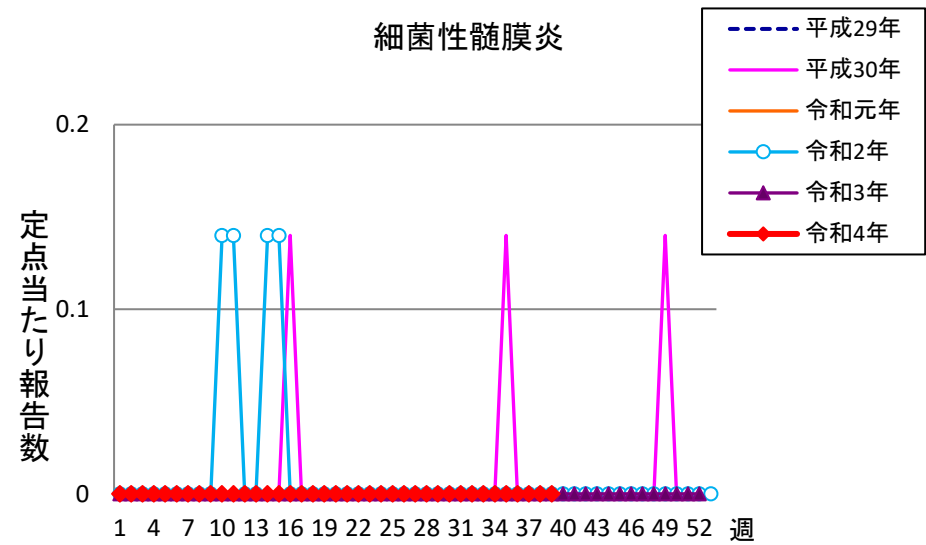

週報 グラフ一覧(平成29年第1週～令和4年第39週)

クラミジア肺炎

感染性胃腸炎(ロタ)