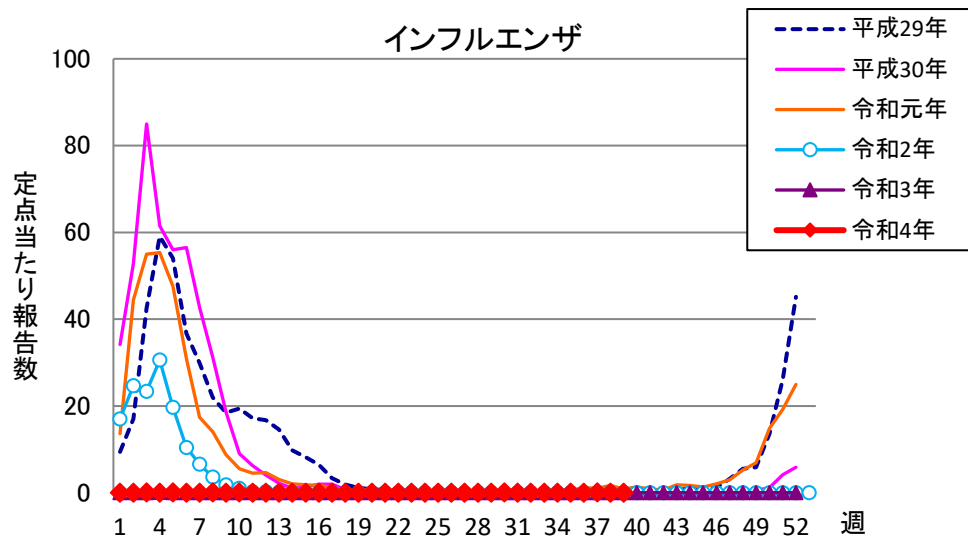

週報 グラフ一覧(平成29年第1週～令和4年第39週)

クラミジア肺炎

感染性胃腸炎(ロタ)