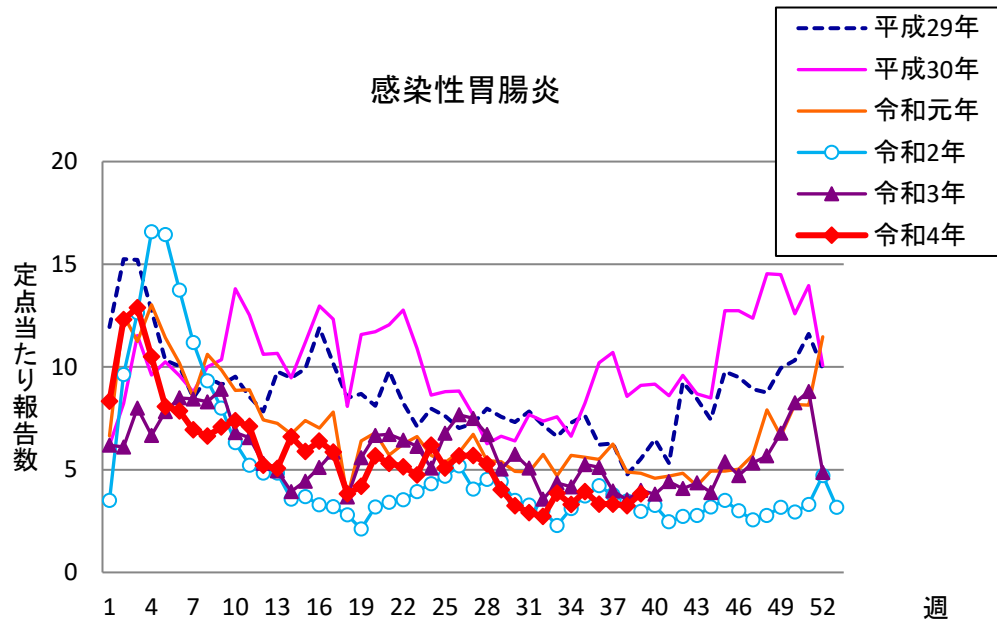

週報 グラフ一覧(平成29年第1週～令和4年第39週)

クラミジア肺炎

感染性胃腸炎(ロタ)