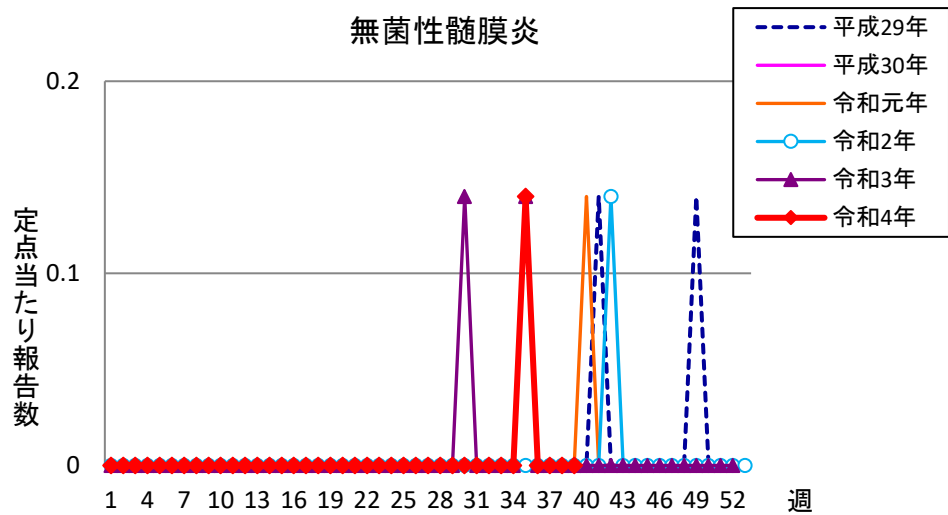

週報 グラフ一覧(平成29年第1週～令和4年第39週)

クラミジア肺炎

感染性胃腸炎(ロタ)