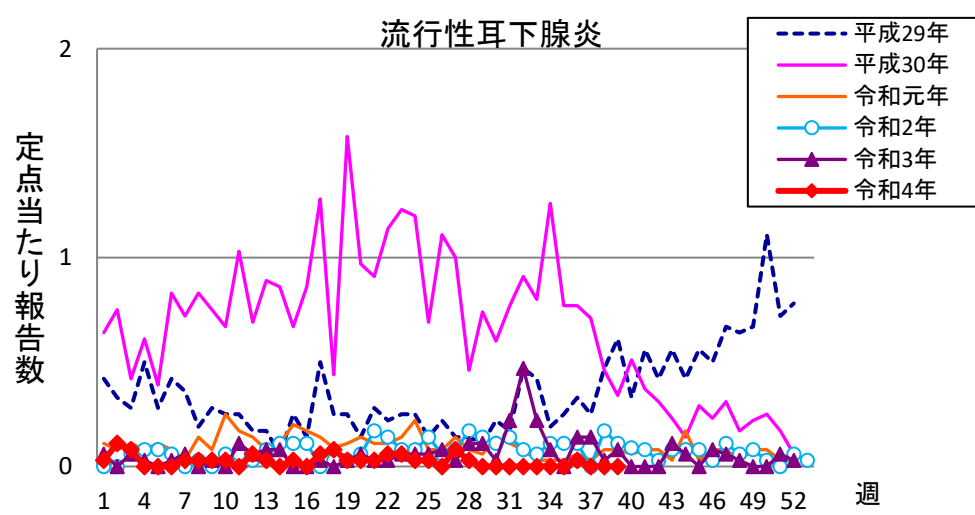

週報 グラフ一覧(平成29年第1週～令和4年第39週)

クラミジア肺炎

感染性胃腸炎(ロタ)