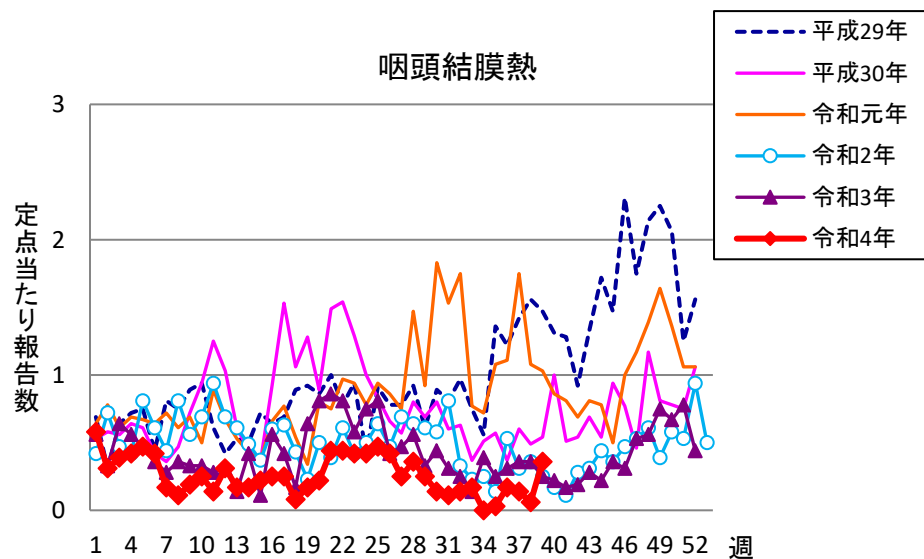

週報 グラフ一覧(平成29年第1週～令和4年第39週)

クラミジア肺炎

感染性胃腸炎(ロタ)