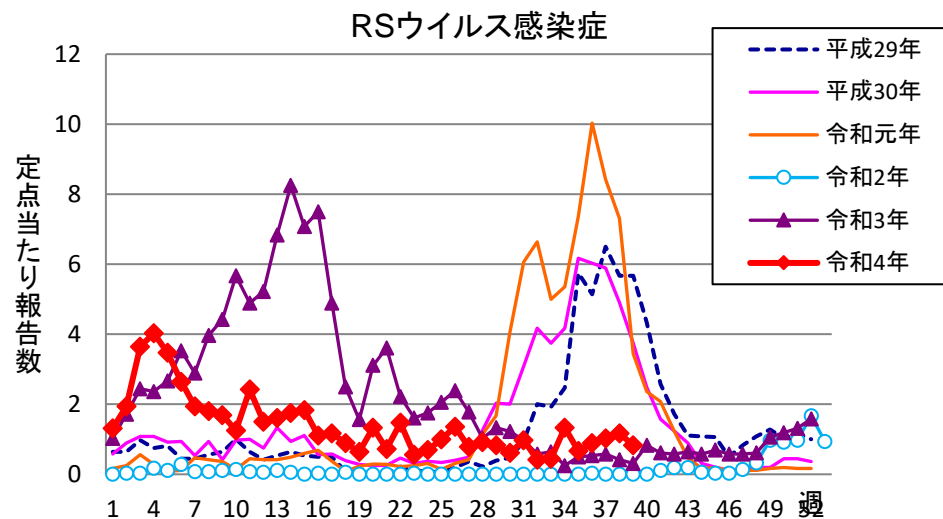

週報 グラフ一覧(平成29年第1週～令和4年第39週)

クラミジア肺炎

感染性胃腸炎(ロタ)