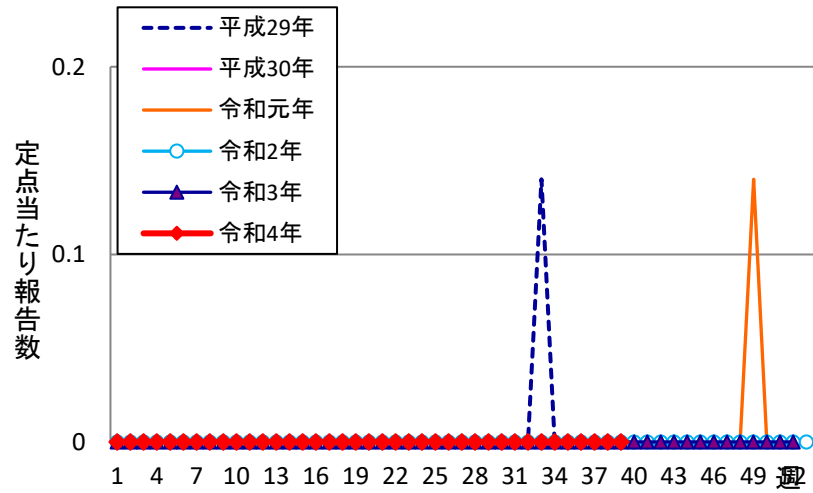

週報 グラフ一覧(平成29年第1週～令和4年第39週)

クラミジア肺炎

感染性胃腸炎(ロタ)