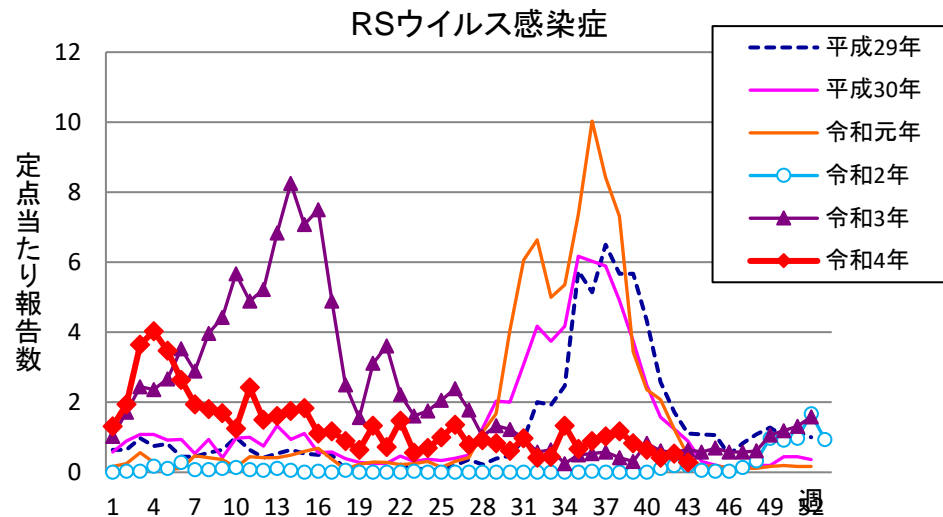

# 週報 グラフ一覧(平成29年第1週～令和4年第43週)

クラミジア肺炎

感染性胃腸炎(ロタ)