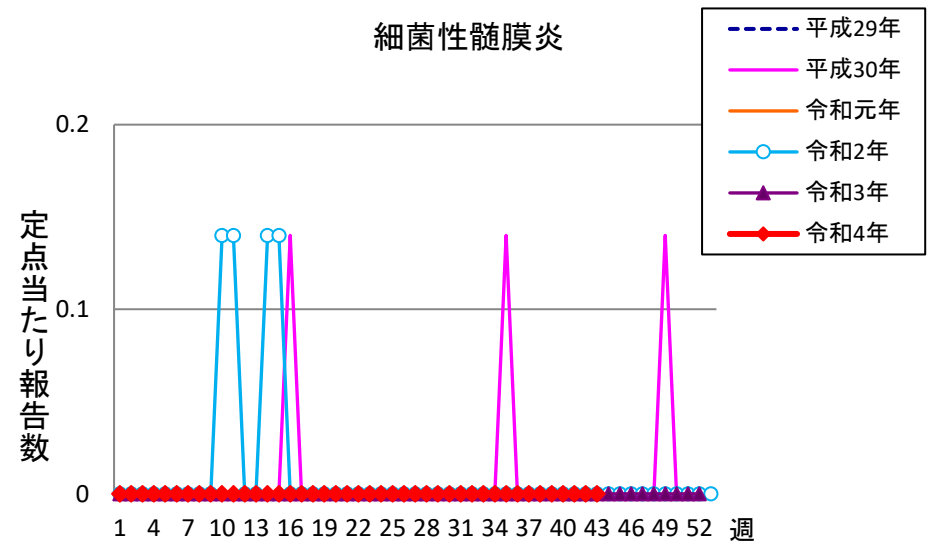

# 週報 グラフ一覧(平成29年第1週～令和4年第43週)

クラミジア肺炎

感染性胃腸炎(ロタ)