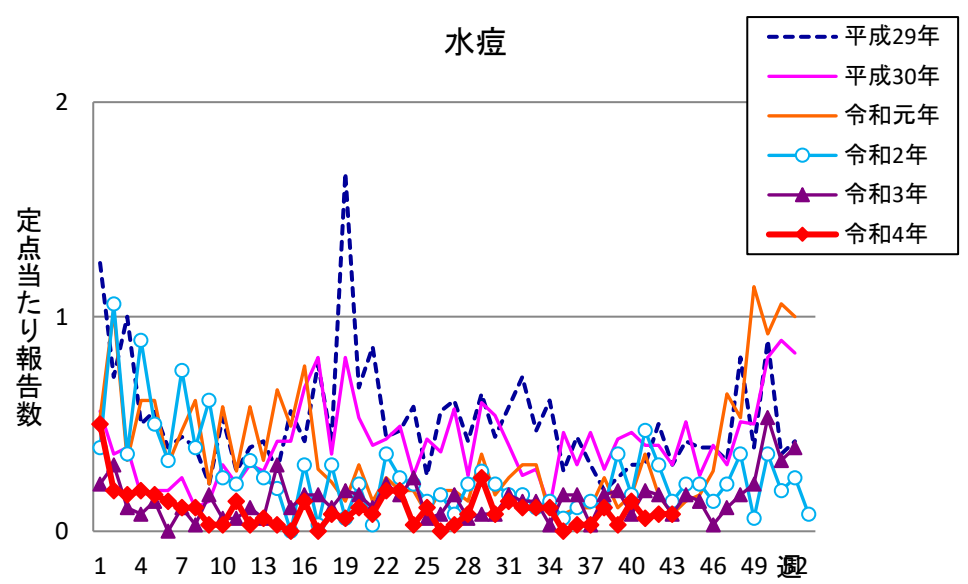

# 週報 グラフ一覧(平成29年第1週～令和4年第43週)

クラミジア肺炎

感染性胃腸炎(ロタ)