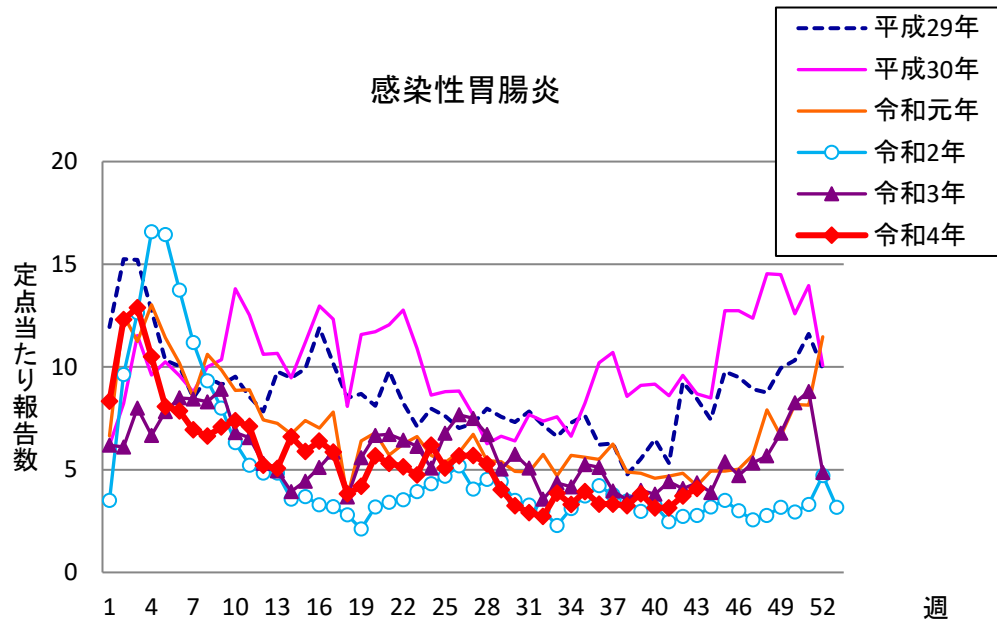

# 週報 グラフ一覧(平成29年第1週～令和4年第43週)

クラミジア肺炎

感染性胃腸炎(ロタ)