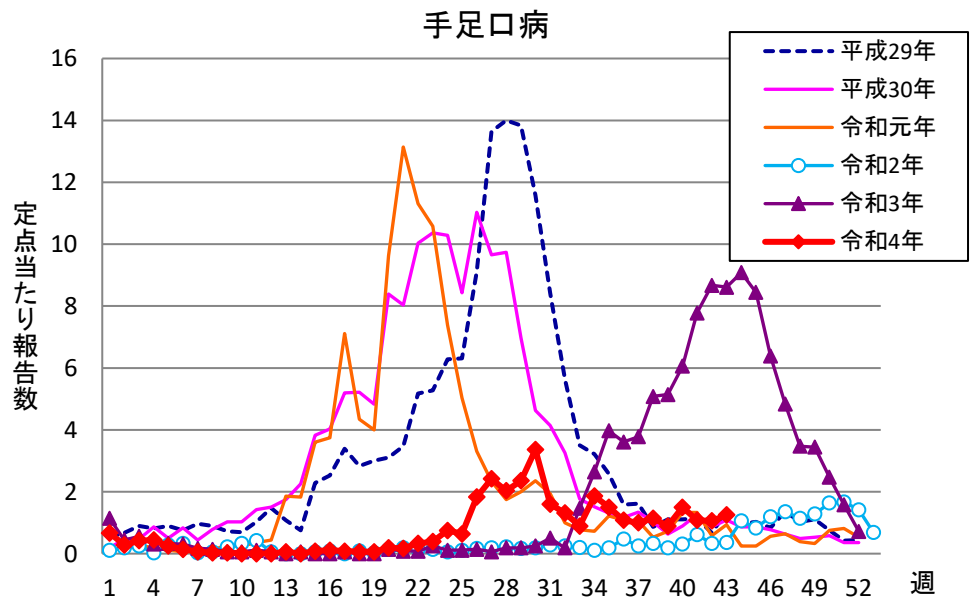

# 週報 グラフ一覧(平成29年第1週～令和4年第43週)

クラミジア肺炎

感染性胃腸炎(ロタ)