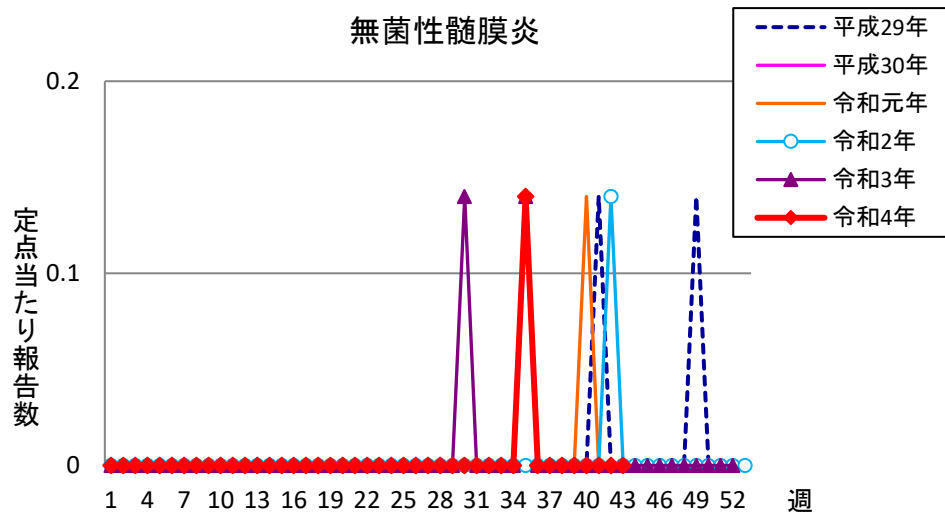

# 週報 グラフ一覧(平成29年第1週～令和4年第43週)

クラミジア肺炎

感染性胃腸炎(ロタ)