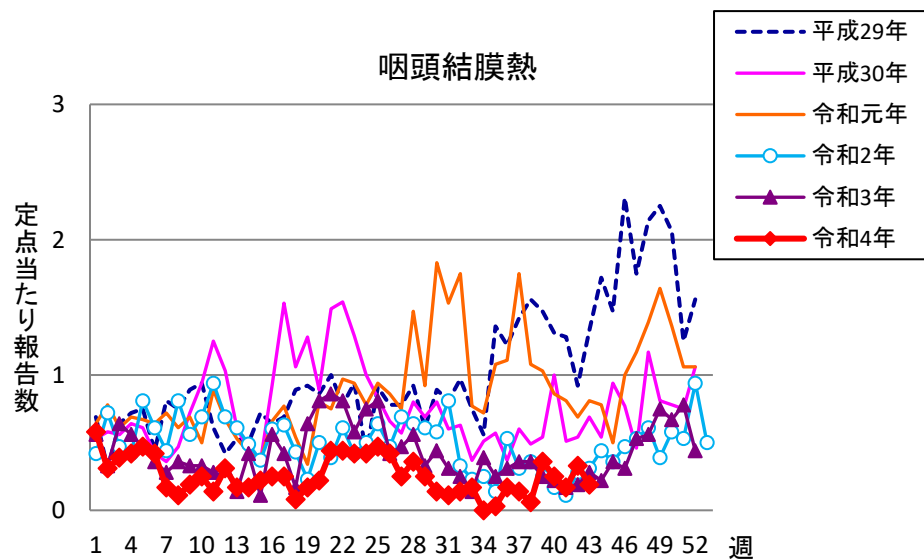

# 週報 グラフ一覧(平成29年第1週～令和4年第43週)

クラミジア肺炎

感染性胃腸炎(ロタ)