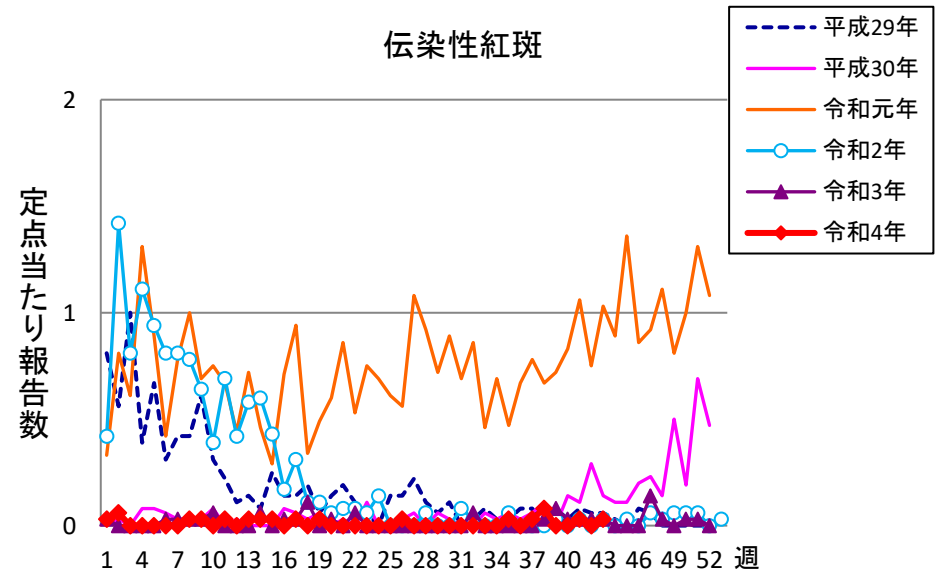

# 週報 グラフ一覧(平成29年第1週～令和4年第43週)

クラミジア肺炎

感染性胃腸炎(ロタ)