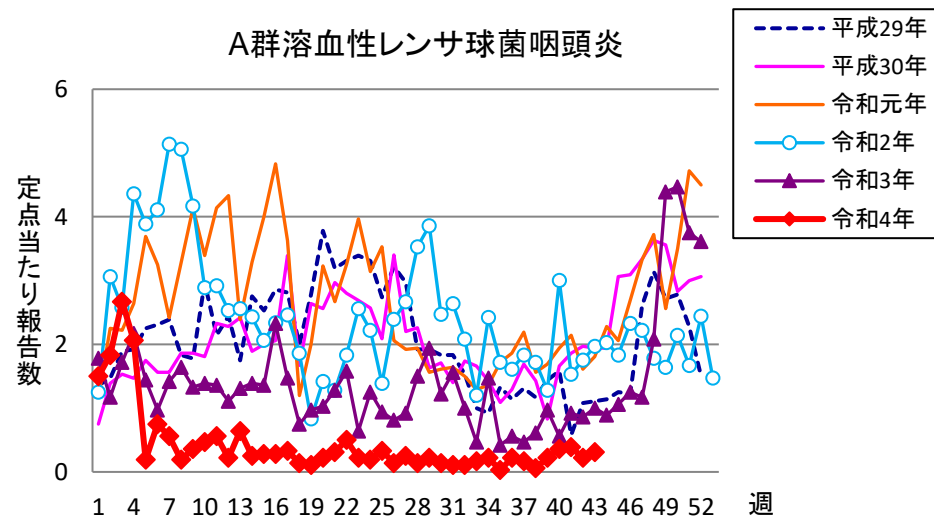

# 週報 グラフ一覧(平成29年第1週～令和4年第43週)

クラミジア肺炎

感染性胃腸炎(ロタ)