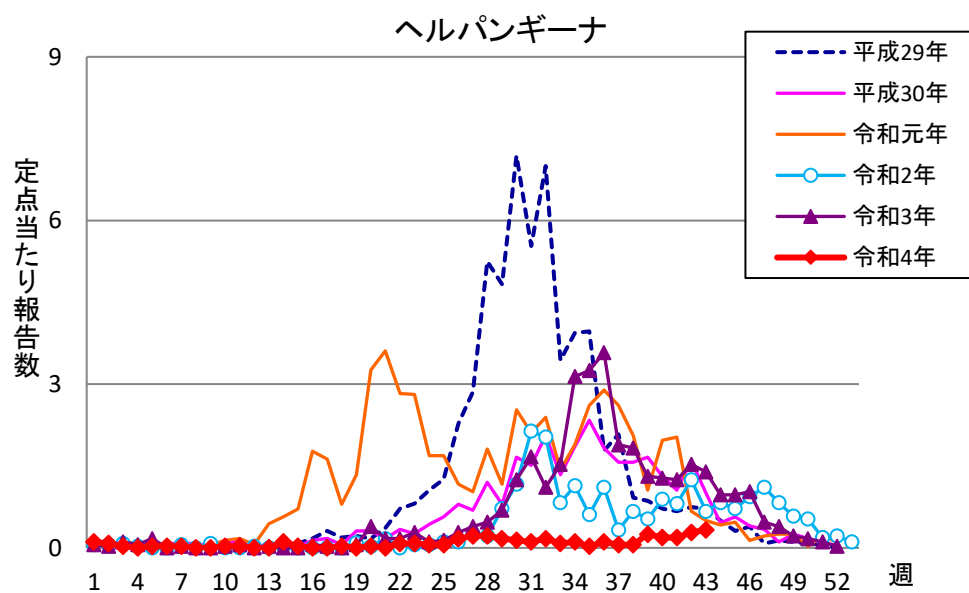

# 週報 グラフ一覧(平成29年第1週～令和4年第43週)

クラミジア肺炎

感染性胃腸炎(ロタ)