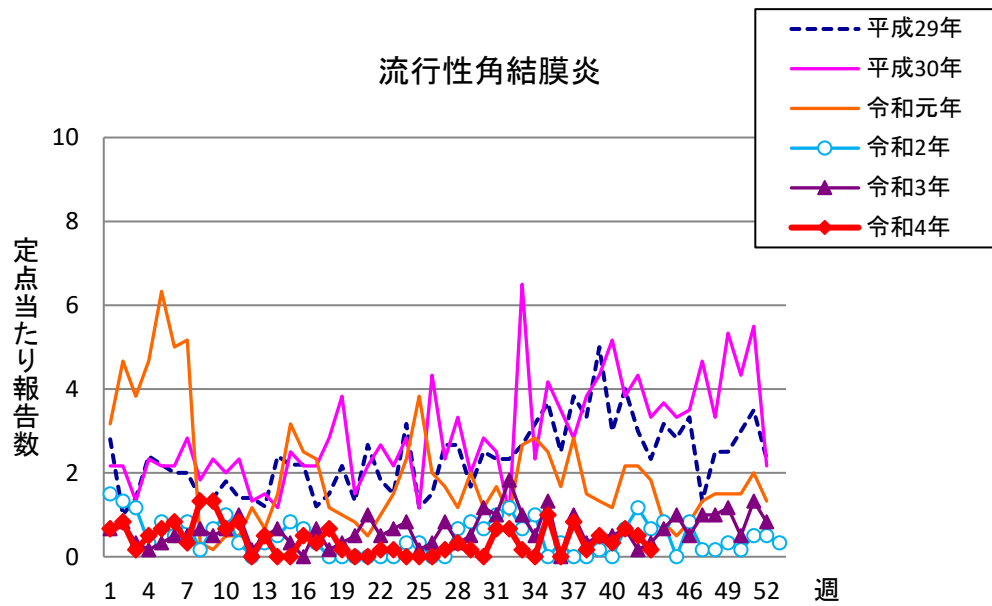

# 週報 グラフ一覧(平成29年第1週～令和4年第43週)

クラミジア肺炎

感染性胃腸炎(ロタ)