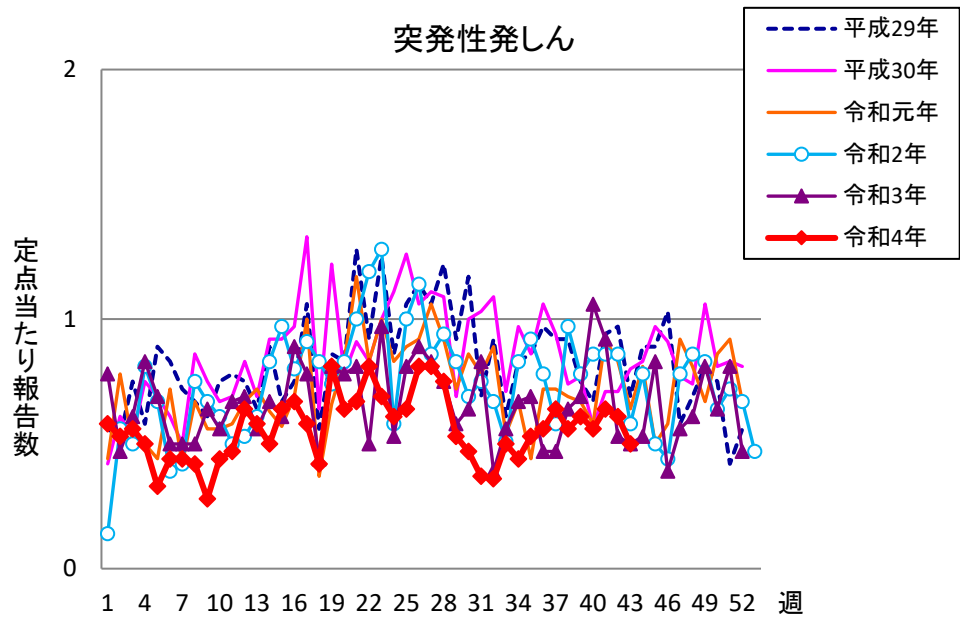

# 週報 グラフ一覧(平成29年第1週～令和4年第43週)

クラミジア肺炎

感染性胃腸炎(ロタ)