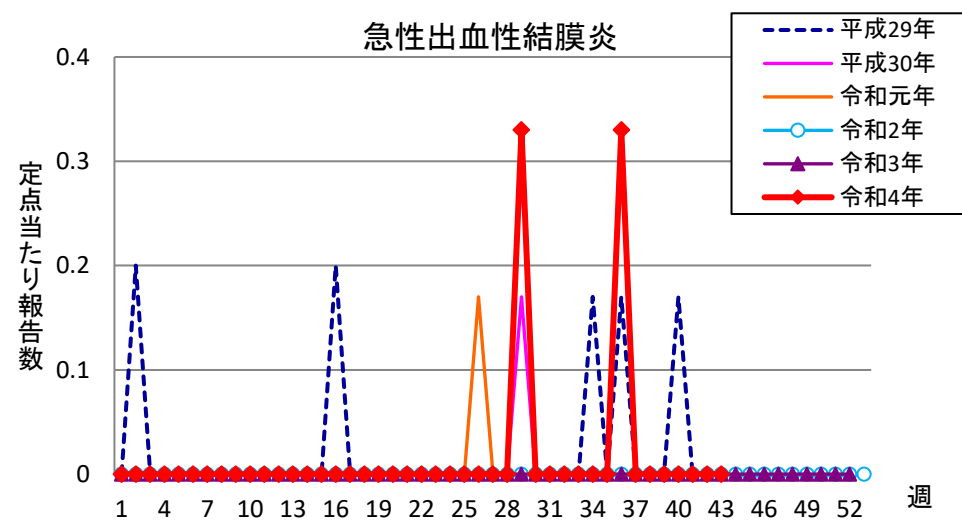

# 週報 グラフ一覧(平成29年第1週～令和4年第43週)

クラミジア肺炎

感染性胃腸炎(ロタ)