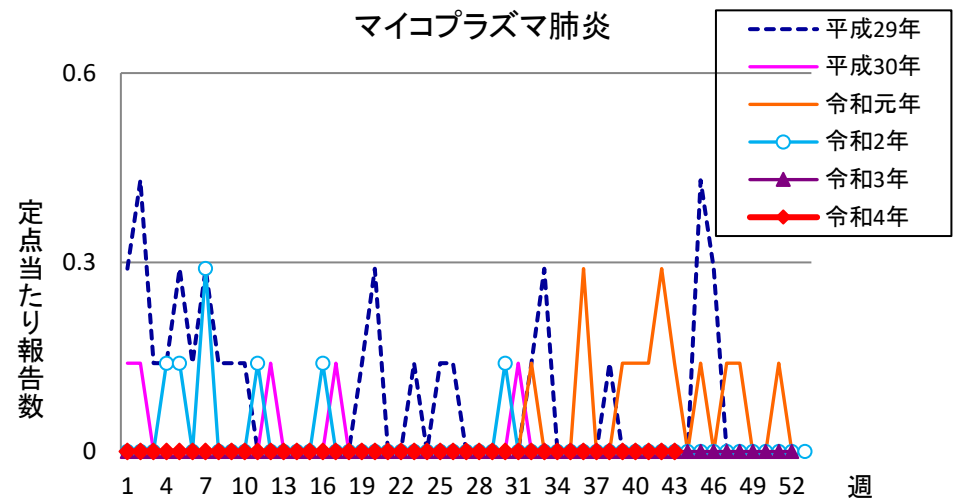

# 週報 グラフ一覧(平成29年第1週～令和4年第43週)

クラミジア肺炎

感染性胃腸炎(ロタ)