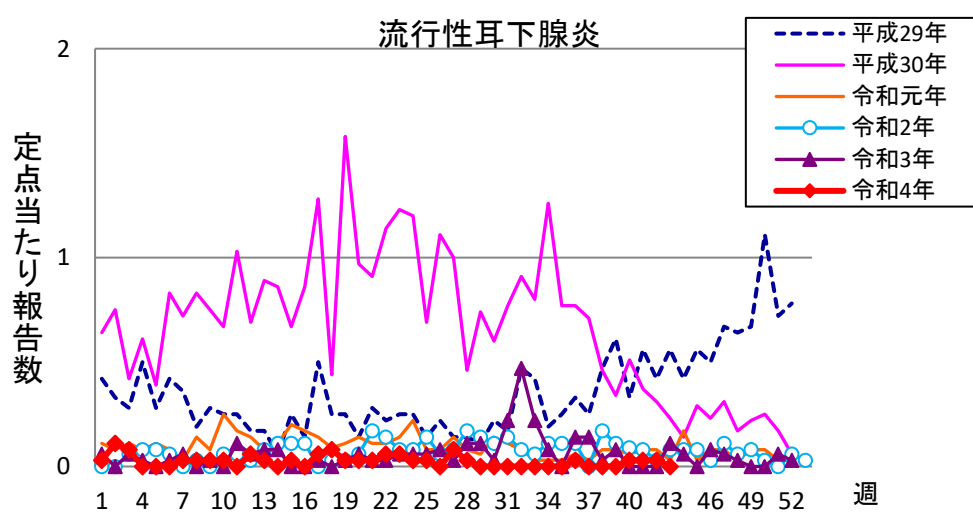

# 週報 グラフ一覧(平成29年第1週～令和4年第43週)

クラミジア肺炎

感染性胃腸炎(ロタ)