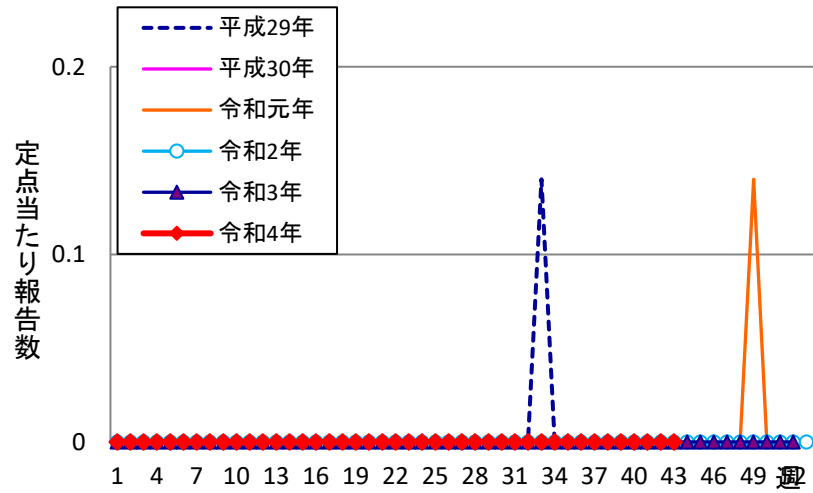

# 週報 グラフ一覧(平成29年第1週～令和4年第43週)

クラミジア肺炎

感染性胃腸炎(ロタ)