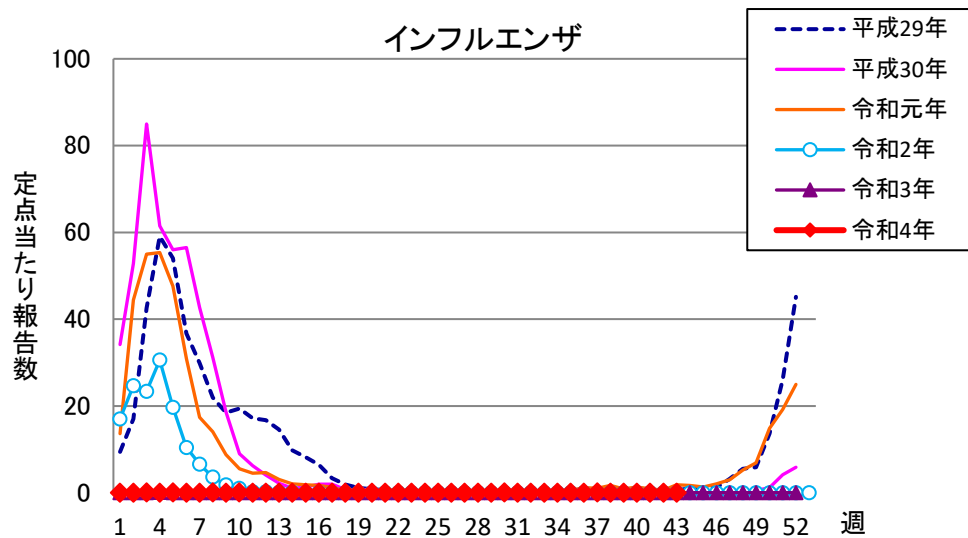

# 週報 グラフ一覧(平成29年第1週～令和4年第43週)

クラミジア肺炎

感染性胃腸炎(ロタ)